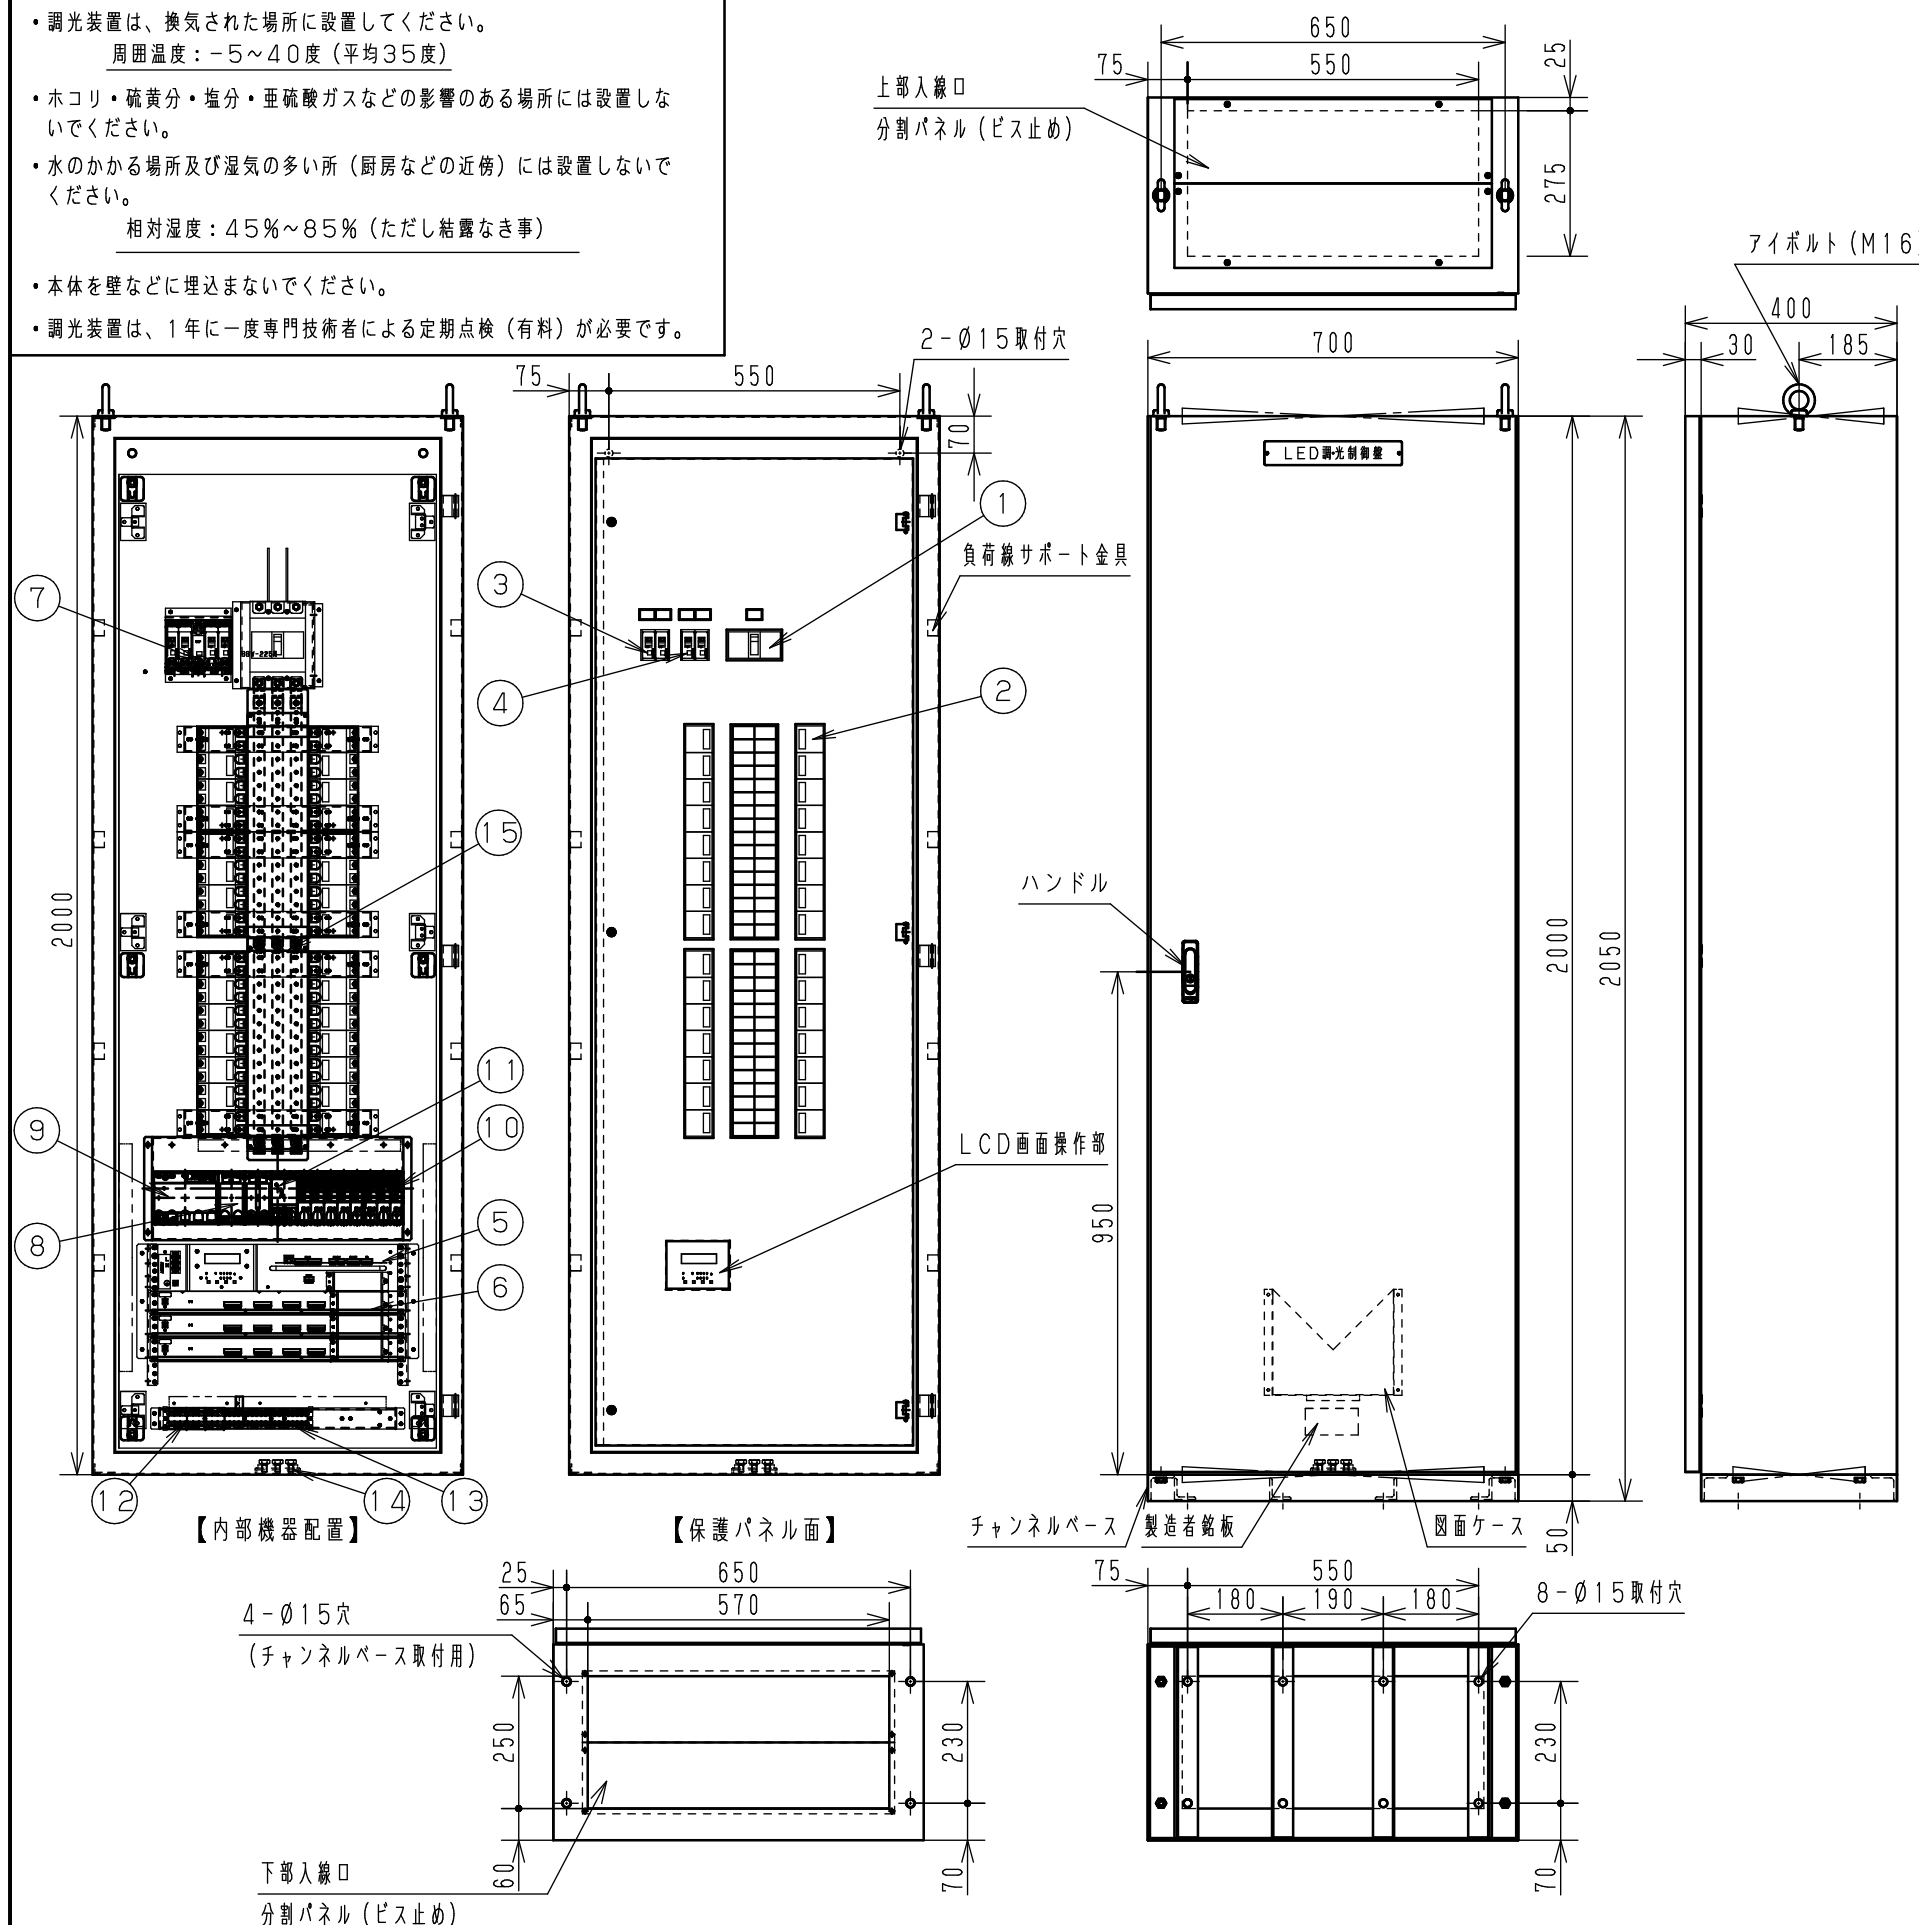

部番	部品名	数量	備考
1	入力主幹MCCB	1	3P225AF/200AT 中性線欠相保護
2	分岐RMCCB	30	2P30AF/20AT
3	分岐MCCB	2	2P50AF/20AT 直回路
4	分岐MCCB	2	2P50AF/15AT 操作主幹、制御主幹
5	監視制御コンボ	1	NK7P111
6	DMX分配コンボ	3	NK7P311
7	リモコンリレー	1	WR6165
8	リモコントランス	2	WR2301
9	伝送ユニット	1	WRT2050
10	リレー制御用T/U	8	WRT4014
11	接点入力T/U	1	WRT3224K
12	端子台（9P）	1	電源線用 M4
13	端子台（18P）	1	信号線用 M3.5
14	アース端子	1	M10×4
15	アクリルカバー	1	透明、t2

ボックス仕様

材質：鋼板t2.3/1.6  
 塗装色：日塗工 □22-90B（□はアルファベット）5分ツヤ  
 盤銘板仕様：アクリル板（白地黒文字）ビス止  
 盤銘板表記：LED 調光 制御 盤  
 ハンドル：A-240-A-2、キ-0200（タキゲン）  
 質量：約200kg  
 設置環境：屋内一般

品番	NNQ77120 EGBAN ノーマルタイプ	
図番	NNQ77120-K	川 櫻 上 島 井 田
単位：mm	第三角法	
パナソニック株式会社		