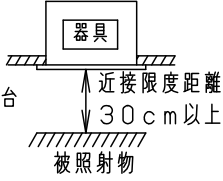

⚠ 注意：商品には寿命があります。詳細はCLX20212Aをご参照ください。

⚠ 安全に関するご注意

- 一般屋内用器具です。屋外や水気・湿気のある場所、腐食性ガスの発生する場所、ほこりや粉塵の多い場所では使用しないでください。故障や絶縁不良による火災・感電の原因となります。
- 天井音響反射板専用器具です。補強のない天井には取付けしないでください。指定外取付けは、火災、落下の原因となります。
- 器具と被照射物は30cm以上（近接限度距離）離してください。過熱による火災の原因となります。
- 断熱材、防音材を使用しないでください。過熱による火災の原因となります。
- 天井音響反射板収納時にアース付き電源用端子台が上向きになる状態で取付けしないでください。火災の原因となります。
- 住宅の断熱施工天井には使用できません。