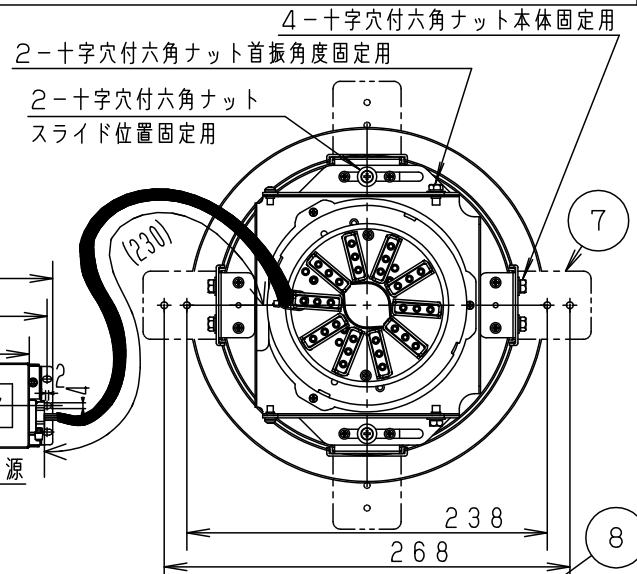

【施工・使用上のご注意】

- 灯具部及び電源部は、付属の木ネジを使用して確実に固定してください。火災・落下の原因となります。
- 器具は天井裏からの固定が必要です。
- 落下防止ワイヤーは加工対応となります。
- 首振りは15度まで可能です。傾斜した天井反射板に使用する場合は首振り角度を調整し必要に応じて本体の照射方向を調整してください。

【調光制御に関して】

- 当社調光器（ライトマネージャーF×、NQ21502、NQ21505、DMX-PWM信号変換器、調光装置）と組み合わせて、0～100%の調光ができます。
- ※上記以外の一般のライトコントロール（PC信号出力）でも調光可能ですが、消灯操作はライトコントロールの電源スイッチにて行ってください。
- 調光器、調光装置との組み合わせについては別紙NNQ35430-KGを参照ください。

取付金具は25～70mmの天井に取付可能です

枠部詳細

定格電圧	入力電流	消費電力
100V	0.45A	44.6W
200V	0.22A	43.6W
242V	0.18A	43.6W

クールホワイト マンセル 10Y9/0.5	8	放熱板	アルミ板 (t1.5)	
光源寿命	40000h:光束維持率85%	7	取付金具	亜鉛鋼板 (t1.6)
LED	電球色 (3000K、Ra95)	6	補助反射板	アルミ板 (t1)
器具光束	4285lm	5	LED	LLE0731833
配光	広角タイプ	4	レンズ	アクリル
器具質量	2.1kg	3	反射板	PBT樹脂
特記事項		2	本体	アルミ板 (t3)
		1	枠	鋼板 (t1.0)
部番	部品名	材質・素材厚	備考	