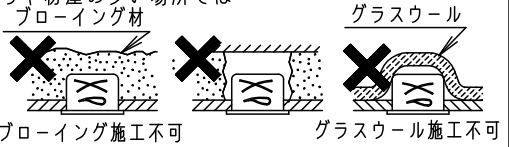

⚠ 注意：商品には寿命があります。詳細はCLX20212Aをご参照ください。

⚠ 安全に関するご注意

- 一般屋内用器具です。屋外や水気・湿気のある場所、腐食性ガスの発生する場所、ほこりや粉塵の多い場所では使用しないでください。故障や絶縁不良による火災・感電の原因となります。
- 天井音響反射板専用器具です。補強のない天井には取付けしないでください。指定外取付けは、火災、落下の原因となります。
- 器具と被照射物は30cm以上（近接限度距離）離してください。過熱による火災の原因となります。
- 断熱材、防音材を使用しないでください。過熱による火災の原因となります。
- 天井音響反射板収納時にアース付き電源用端子台が上向きになる状態で取付けしないでください。火災の原因となります。
- 住宅の断熱施工天井には使用できません。