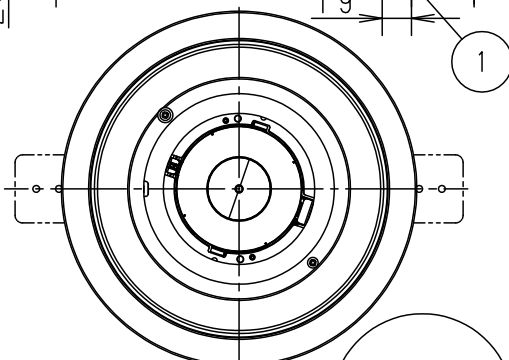

【施工・使用上のご注意】

- 灯具部及び電源部は、付属の木ネジを使用して確実に固定してください。火災・落下の原因となります。
- 器具は天井裏からの固定が必要です。
- 落下防止ワイヤーは加工対応となります。
- 首振りは15度まで可能です。傾斜した天井反射板に使用する場合は首振り角度を調整し必要に応じて本体の照射方向を調整してください。

【調光制御に関して】

- 当社調光器（ライトマネージャーF×、NQ21502、NQ21505、DMX-PWM信号変換器、調光装置）と組み合わせて、0～100%の調光ができます。
- ※上記以外の一般のライトコントロール（PC信号出力）でも調光可能ですが、消灯操作はライトコントロールの電源スイッチにて行ってください。
- 調光器、調光装置との組み合わせについては別紙NNQ35430-KGを参照ください。

取付金具は25～70mmの天井に取付可能です

枠部詳細

定格電圧	入力電流	消費電力
100V	0.45A	44.6W
200V	0.22A	43.6W
242V	0.18A	43.6W

クールホワイト マンセル 10Y9/0.5	8	放熱板	アルミ板 (t1.5)	
光源寿命	40000h:光束維持率85%	7	取付金具	亜鉛鋼板 (t1.6)
LED	電球色 (3000K、Ra95)	6	補助反射板	アルミ板 (t1)
器具光束	4285lm	5	LED	LLE0731833
配光	広角タイプ	4	レンズ	アクリル
器具質量	2.1kg	3	反射板	PBT樹脂
特記事項		2	本体	アルミ板 (t3)
		1	枠	鋼板 (t1.0)
部番	部品名	材質・素材厚	備考	