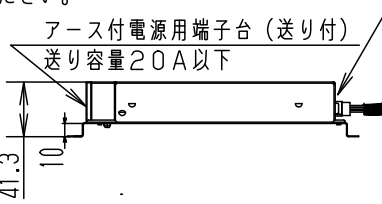

【施工・使用上のご注意】

- 灯具部及び電源部は、付属の木ネジを使用して確実に固定してください。火災・落下の原因となります。
- 器具は天井裏からの固定が必要です。
- 落下防止ワイヤーは加工対応となります。
- 首振りは15度まで可能です。傾斜した天井反射板に使用する場合は首振り角度を調整し必要に応じて本体の照射方向を調整してください。

【調光制御に関して】

- 当社調光器（ライトマネージャーF×、NQ21502、NQ21505、DMX-PWM信号変換器、調光装置）と組み合わせて、0～100%の調光ができます。
- ※上記以外の一般のライトコントロール（PC信号出力）でも調光可能ですが、消灯操作はライトコントロールの電源スイッチにて行ってください。
- 調光器、調光装置との組み合わせについては別紙NNQ35430-KGを参照ください。

取付金具は25～70mmの天井に取付可能です

枠部詳細

定格電圧	入力電流	消費電力
100V	0.45A	44.6W
200V	0.22A	43.6W
242V	0.18A	43.6W

クールホワイト マンセル 10Y9/0.5	8	放熱板	アルミ板 (t1.5)	
光源寿命	40000h:光束維持率85%	7	取付金具	亜鉛鋼板 (t1.6)
LED	電球色 (3000K、Ra95)	6	補助反射板	アルミ板 (t1)
器具光束	4285lm	5	LED	LLE0731833
配光	広角タイプ	4	レンズ	アクリル
器具質量	2.1kg	3	反射板	PBT樹脂
特記事項		2	本体	アルミ板 (t3)
		1	枠	鋼板 (t1.0)
部番	部品名	材質・素材厚	備考	