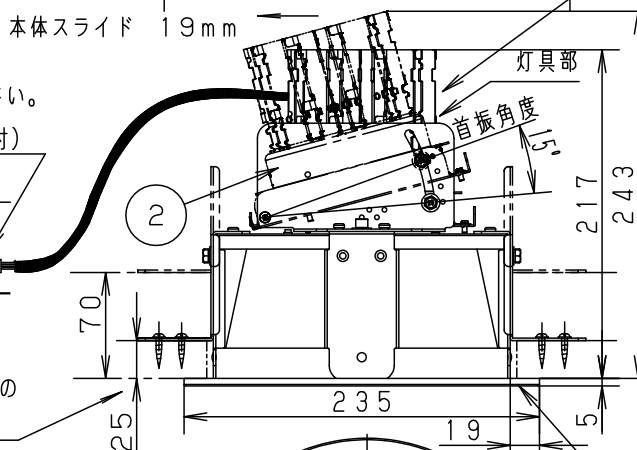

⚠ 注意：商品には寿命があります。詳細はCLX20212Aをご参照ください。

⚠ 安全に関するご注意

- 一般屋内用器具です。屋外や水気・湿気のある場所、腐食性ガスの発生する場所、ほこりや粉塵の多い場所では使用しないでください。故障や絶縁不良による火災・感電の原因となります。
- 天井音響反射板専用器具です。補強のない天井には取付けしないでください。指定外取付けは、火災、落下の原因となります。
- 器具と被照射物は30cm以上（近接限度距離）離してください。過熱による火災の原因となります。
- 断熱材、防音材を使用しないでください。過熱による火災の原因となります。
- 天井音響反射板収納時にアース付き電源用端子台が上向きになる状態で取付けしないでください。火災の原因となります。
- 住宅の断熱施工天井には使用できません。

【施工・使用上のご注意】

- 灯具部及び電源部は、付属の木ネジを使用して確実に固定してください。火災・落下の原因となります。
- 器具は天井裏からの固定が必要です。
- 落下防止ワイヤーは加工対応となります。
- 首振りは15度まで可能です。傾斜した天井反射板に使用する場合は首振り角度を調整し必要に応じて本体の照射方向を調整してください。

【調光制御に関して】

- 当社調光器（ライトマネージャーF×、NQ21502、NQ21505、DMX-PWM信号変換器、調光装置）と組み合わせて、0～100%の調光ができます。
- ※上記以外の一般のライトコントロール（PC信号出力）でも調光可能ですが、消灯操作はライトコントロールの電源スイッチにて行ってください。
- 調光器、調光装置との組み合わせについては別紙NNQ35430-KGを参照ください。

取付金具は25～70mmの天井に取付可能です

枠部詳細

定格電圧	入力電流	消費電力
100V	0.45A	44.6W
200V	0.22A	43.6W
242V	0.18A	43.6W

クールホワイト マンセル 10Y9/0.5	8	放熱板	アルミ板 (t1.5)	
光源寿命	40000h:光束維持率85%	7	取付金具	亜鉛鋼板 (t1.6)
LED	電球色 (3000K、Ra95)	6	補助反射板	アルミ板 (t1)
器具光束	4285lm	5	LED	LLE0731833
配光	広角タイプ	4	レンズ	アクリル
器具質量	2.1kg	3	反射板	PBT樹脂
特記事項		2	本体	アルミ板 (t3)
		1	枠	鋼板 (t1.0)
部番	部品名	材質・素材厚	備考	

埋込穴寸法
φ205⁺⁷₋₂

品番
NNQ35761LD9
(550形
LED天井反射板ライト)

生産終了品
本器具は製造できません