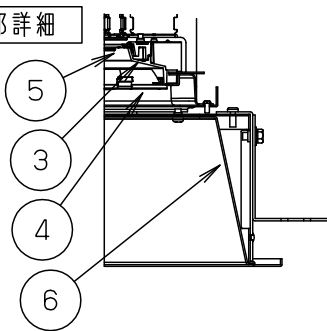

【施工・使用上のご注意】

- 灯具部及び電源部は、付属の木ネジを使用して確実に固定してください。火災・落下の原因となります。
- 器具は天井裏からの固定が必要です。
- 落下防止ワイヤーは加工対応となります。
- 首振りは15度まで可能です。傾斜した天井反射板に使用する場合は首振り角度を調整し必要に応じて本体の照射方向を調整してください。

【調光制御に関して】

- 当社調光器（ライトマネージャーF×、NQ21502、NQ21505、DMX-PWM信号変換器、調光装置）と組み合わせて、0～100%の調光ができます。
- ※上記以外の一般のライトコントロール（PC信号出力）でも調光可能ですが、消灯操作はライトコントロールの電源スイッチにて行ってください。
- 調光器、調光装置との組み合わせについては別紙NNQ35430-KGを参照ください。

取付金具は25～70mmの天井に取付可能です

枠部詳細

定格電圧	入力電流	消費電力
100V	0.45A	44.6W
200V	0.22A	43.6W
242V	0.18A	43.6W

クールホワイト マンセル 10Y9/0.5	8	放熱板	アルミ板 (t1.5)	
光源寿命	40000h:光束維持率85%	7	取付金具	亜鉛鋼板 (t1.6)
LED	電球色 (3000K、Ra95)	6	補助反射板	アルミ板 (t1)
器具光束	4285lm	5	LED	LLE0731833
配光	広角タイプ	4	レンズ	アクリル
器具質量	2.1kg	3	反射板	PBT樹脂
特記事項		2	本体	アルミ板 (t3)
		1	枠	鋼板 (t1.0)
部番	部品名	材質・素材厚	備考	