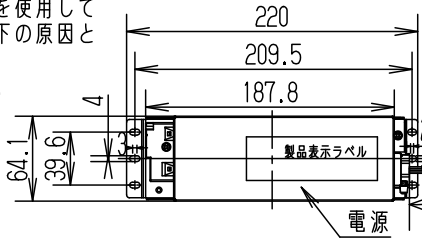

【施工・使用上のご注意】

- 灯具部及び電源部は、付属の木ネジを使用して確実に固定してください。火災・落下の原因となります。
- 器具は天井裏からの固定が必要です。
- 落下防止ワイヤーは加工対応となります。
- 首振りは15度まで可能です。傾斜した天井反射板に使用する場合は首振り角度を調整し必要に応じて本体の照射方向を調整してください。