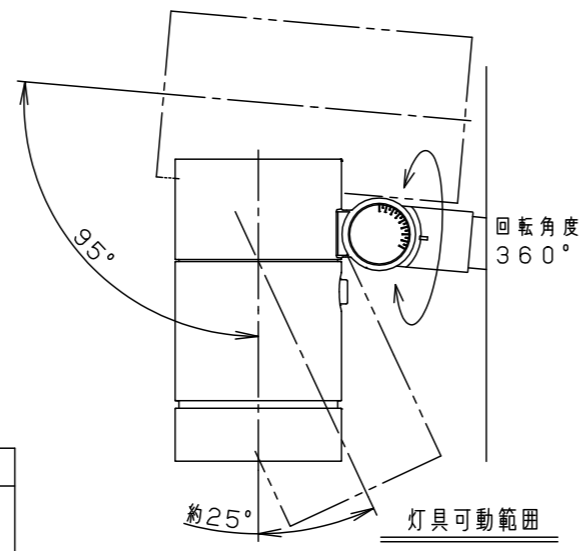

受圧面積	
正面	0.112m ²
側面	0.178m ²

部番	部品名	材質・素材厚	備考
1	ポールアダプタ	鋼管 (STK400)	ミディウムグレーメタリック ポリエステル粉体塗装
2	上カバー	アルミダイカスト	ミディウムグレーメタリック ポリエステル粉体塗装
3	灯具	アルミダイカスト	ミディウムグレーメタリック ポリエステル粉体塗装
4	アーム	アルミダイカスト	ミディウムグレーメタリック ポリエステル粉体塗装
5	落下防止金具	ステンレス鋼板 (t2.5)	
6	ワイヤー	ステンレス (Φ3.0)	
7	パネル	高透過ガラス	内面薬品消し仕上
8	LED		
9	フィルター		
10	スクリージョイント	SUS304	