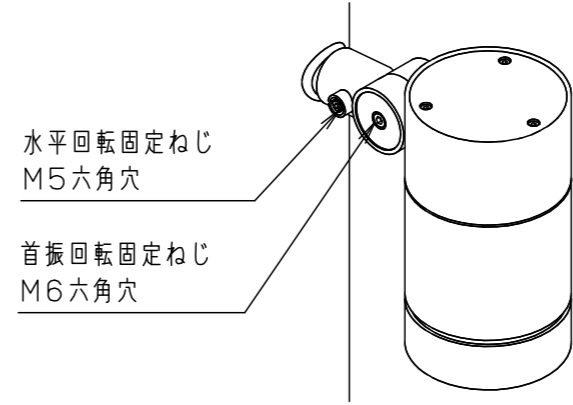

[使用上のご注意]

- ・調光器と組み合わせて使用しないでください。
- ・ライトアップ照明器具を照明器具以外の特殊用途や特殊環境、塩害地域でご使用される場合は、別途ご相談ください。
- ・器具が点検・交換できない場所には設置しないでください。点検できる設置場所（納め方）であること、高所設置時の点検設備（ゴンドラなど）があることを確認した上で、設置計画をしてください。
- ・施工作業を十分に考慮して造営材と器具とのスペースを確保して設置ください。密閉された空間では使用しないでください。発煙・発火及び器具短寿命の原因となります。
- ・LEDにはバラツキがある為、同一品番、シリーズ品番で発光色明るさが異なる場合があります。あらかじめご了承ください。
- ・照射方向調整後、首振り回転固定ねじと水平回転固定ねじを確実に締付けてください。
- ・白色の壁などを照射する場合、色ムラが気になることがあります。色ムラが気になる用途ではディフューズレンズをご使用ください。
- ・必ず組み合わせる適合ポールの承認図もあわせてご確認ください。
- ・電源線はφ2、3、5mm²以下をご使用ください。
- ・ポールの排水処理を行い、下部に川砂等を充填し、湿気が充満しないように施工してください。水が溜まると器具内部に結露が発生します。

受圧面積	
正面	0.112m ²
側面	0.178m ²

部番	部品名	材質・素材厚	備考
1	ポールアダプタ	鋼管 (STK400)	ミディウムグレーメタリック ポリエステル粉体塗装
2	上カバー	アルミダイカスト	ミディウムグレーメタリック ポリエステル粉体塗装
3	灯具	アルミダイカスト	ミディウムグレーメタリック ポリエステル粉体塗装
4	アーム	アルミダイカスト	ミディウムグレーメタリック ポリエステル粉体塗装
5	落下防止金具	ステンレス鋼板 (t2.5)	
6	ワイヤー	ステンレス (Φ3.0)	
7	パネル	高透過ガラス	内面薬品消し仕上
8	LED		
9	フィルター		
10	スクリージョイント	SUS304	