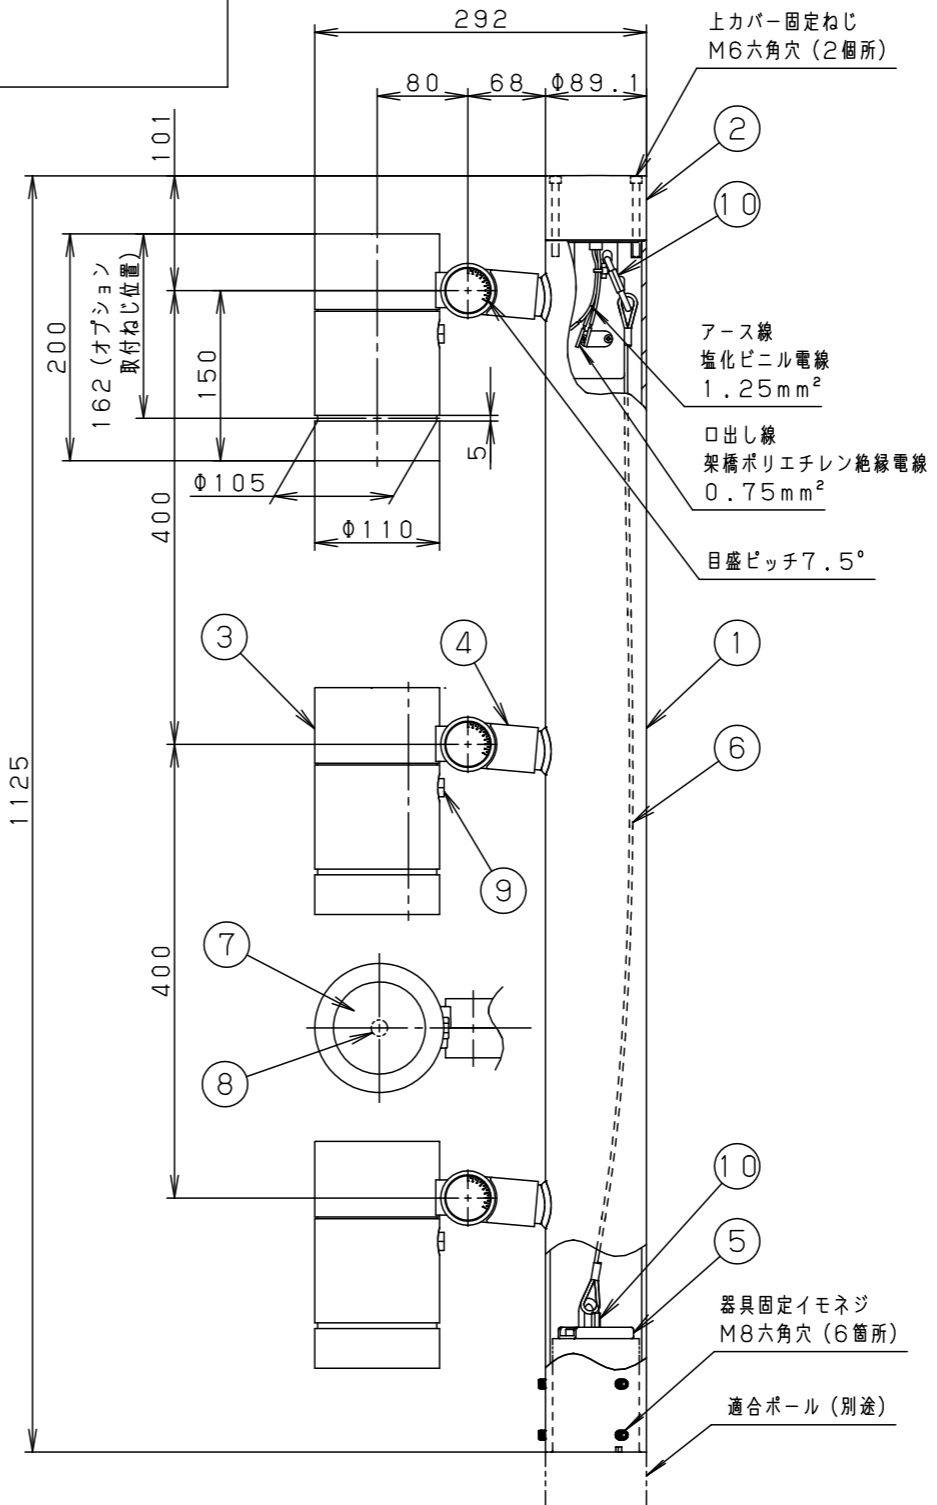

[使用上のご注意]

- ・調光器と組み合わせて使用しないでください。
- ・ライトアップ照明器具を照明器具以外の特殊用途や特殊環境、塩害地域でご使用される場合は、別途ご相談ください。
- ・器具が点検・交換できない場所には設置しないでください。点検できる設置場所（納め方）であること、高所設置時の点検設備（ゴンドラなど）があることを確認した上で、設置計画をしてください。
- ・施工作業を十分に考慮して造営材と器具とのスペースを確保して設置ください。密閉された空間では使用しないでください。発煙・発火及び器具短寿命の原因となります。
- ・LEDにはバラツキがある為、同一品番、シリーズ品番で発光色明るさが異なる場合があります。あらかじめご了承ください。
- ・照射方向調整後、首振り回転固定ねじと水平回転固定ねじを確実に締付けてください。
- ・白色の壁などを照射する場合、色ムラが気になることがあります。色ムラが気になる用途ではディフューズレンズをご使用ください。
- ・必ず組み合わせる適合ポールの承認図もあわせてご確認ください。
- ・電源線はφ2、3、5mm²以下をご使用ください。
- ・ポールの排水処理を行い、下部に川砂等を充填し、湿気が充満しないように施工してください。水が溜まると器具内部に結露が発生します。

受圧面積	
正面	0.112m ²
側面	0.178m ²

部番	部品名	材質・素材厚	備考
1	ポールアダプタ	鋼管 (STK400)	ミディウムグレーメタリック ポリエステル粉体塗装
2	上カバー	アルミダイカスト	ミディウムグレーメタリック ポリエステル粉体塗装
3	灯具	アルミダイカスト	ミディウムグレーメタリック ポリエステル粉体塗装
4	アーム	アルミダイカスト	ミディウムグレーメタリック ポリエステル粉体塗装
5	落下防止金具	ステンレス鋼板 (t2.5)	
6	ワイヤー	ステンレス (Φ3.0)	
7	パネル	高透過ガラス	内面薬品消し仕上
8	LED		
9	フィルター		
10	スクリージョイント	SUS304	

定格電圧	: AC100V
周波数	: 50Hz/60Hz
入力電流	: 0.942A
消費電力	: 93.0W
器具光束	: 6450lm
LED	: 白色 (4000K, Ra84)
配光	: ビーム角30°
器具質量	: 18.5kg

特記事項：

SmartArchi

品番： YYY33292KLE1

図番： YYY33292K-K1

尺度： 3:20

作成

生産終了品