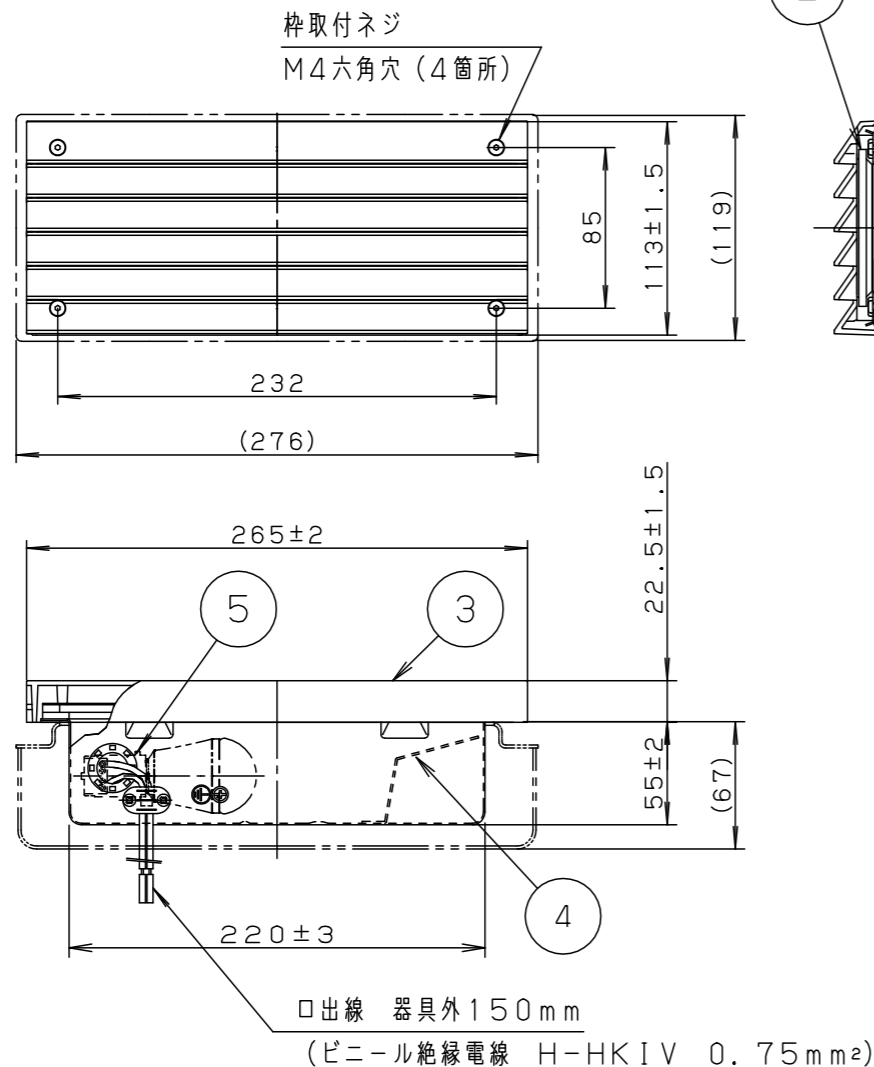

⚠ 注意：商品には寿命があります。詳細はCLX2021JAをご参照ください。

⚠ 安全に関するご注意

- 5コ用スイッチボックス（カバー付）取付専用です。指定外の取付けは火災、感電の原因となります。
- 一般屋外用防雨型器具です。
振動や衝撃の多い場所、車道沿いなど跳ね石のおそれのある場所、腐食性ガス・粉じんの影響を受ける場所、海岸隣接地、浴室など湿気が多い場所では使用しないでください。落下、感電、火災の原因となります。
- 冠水するおそれのある場所では使用しないでください。感電、火災の原因となります。
必ず排水処理管工事を行ない、冠水避けるため、取付高さを30cm以上とすることをお奨めします。
- 壁埋込専用器具です。天井取付、床面取付、上下逆取付しないでください。
浸水による感電、火災の原因、器具落下の原因となります。
- 断熱施工は行わないでください。感電、火災の原因となります。
- 本体と取付面との隙間を防水シール剤で埋めてください。
又、背面より水のかかる場所へ設置しないでください。
指定外取付けは絶縁不良による感電の原因となります。
- 調光器と合わせて使用しないでください。火災の原因となります。

〔使用上のご注意〕

- この器具は100V専用です。
- LEDにはバラツキがあるため、同一品番でも商品ごとに発光色、明るさが異なる場合があります。ご了承ください。

- 必ず標準の埋込ボックスの施工方法に従って施工してください。
- 埋込ボックスへの電源線の配線は上部および左右の穴を使用してください。
- 防水性能を保つため必ず仕上塗りとボックスカバー部を同一面に仕上げてください。

定格電圧	AC100V
周波数	50Hz/60Hz共用
入力電流	0.12A
消費電力	7.0W

部番	部品名	材質・素材厚	備考
1	本体	亜鉛鋼板 (t0.8)	ホワイトポリエステル粉体塗装
2	パネル	並ガラス (t5)	フロスト塗装
3	枠	アルミダイカスト	ミディアムグレーメタリックアクリル塗装
4	反射板	銅板 (t1.2) Zn・AL系合金メッキ	ホワイトアクリル塗装
5	ソケット		E17

適合LED： LDA7L-G-E17/K60E/S/W/2

器具質量： 1.1kg

ミディアムグレーメタリック