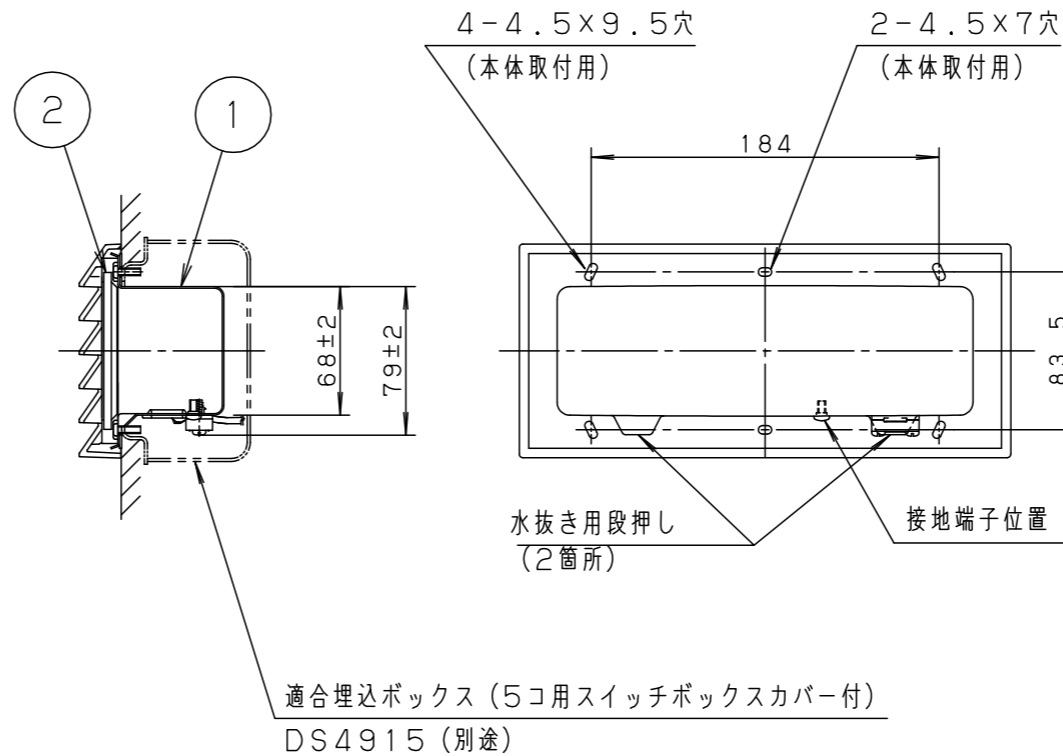

⚠ 注意：商品には寿命があります。詳細はCLX2021JAをご参照ください。

⚠ 安全に関するご注意

- 5コ用スイッチボックス（カバー付）取付専用です。指定外の取付けは火災、感電の原因となります。
- 一般屋外用防雨型器具です。
振動や衝撃の多い場所、車道沿いなど跳ね石のおそれのある場所、腐食性ガス・粉じんの影響を受ける場所、海岸隣接地、浴室など湿気が多い場所では使用しないでください。落下、感電、火災の原因となります。
- 冠水するおそれのある場所では使用しないでください。感電、火災の原因となります。
必ず排水処理管工事を行ない、冠水避けるため、取付高さを30cm以上とすることをお奨めします。
- 壁埋込専用器具です。天井取付、床面取付、上下逆取付しないでください。
浸水による感電、火災の原因、器具落下の原因となります。
- 断熱施工は行わないでください。感電、火災の原因となります。
- 本体と取付面との隙間を防水シール剤で埋めてください。
又、背面より水のかかる場所へ設置しないでください。
指定外取付けは絶縁不良による感電の原因となります。
- 調光器と合わせて使用しないでください。火災の原因となります。

〔使用上のご注意〕

- この器具は100V専用です。
- LEDにはバラツキがあるため、同一品番でも商品ごとに発光色、明るさが異なる場合があります。ご了承ください。

- 必ず標準の埋込ボックスの施工方法に従って施工してください。
- 埋込ボックスへの電源線の配線は上部および左右の穴を使用してください。
- 防水性能を保つため必ず仕上塗りとボックスカバー部を同一面に仕上げてください。

定格電圧	AC100V
周波数	50Hz/60Hz共用
入力電流	0.12A
消費電力	7.0W

部番	部品名	材質・素材厚	備考
1	本体	亜鉛鋼板 (t0.8)	ホワイトポリエステル粉体塗装
2	パネル	並ガラス (t5)	フロスト塗装
3	枠	アルミダイカスト	ミディアムグレーメタリックアクリル塗装
4	反射板	銅板 (t1.2) Zn・AL系合金メッキ	ホワイトアクリル塗装
5	ソケット		E17

適合LED： LDA7L-G-E17/K60E/S/W/2

器具質量： 1.1kg

ミディアムグレーメタリック