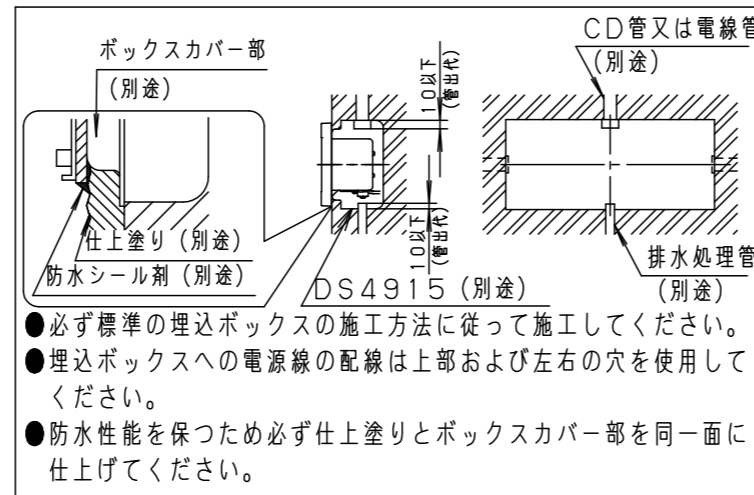

⚠ 注意：商品には寿命があります。詳細はCLX2021JAをご参照ください。

⚠ 安全に関するご注意

- 5コ用スイッチボックス（カバー付）取付専用です。指定外の取付けは火災、感電の原因となります。
- 一般屋外用防雨型器具です。
振動や衝撃の多い場所、車道沿いなど跳ね石のおそれのある場所、腐食性ガス・粉じんの影響を受ける場所、海岸隣接地、浴室など湿気が多い場所では使用しないでください。落下、感電、火災の原因となります。
- 冠水するおそれのある場所では使用しないでください。感電、火災の原因となります。
必ず排水処理管工事を行ない、冠水避けるため、取付高さを30cm以上とすることをお奨めします。
- 壁埋込専用器具です。天井取付、床面取付、上下逆取付しないでください。
浸水による感電、火災の原因、器具落下の原因となります。
- 断熱施工は行わないでください。感電、火災の原因となります。
- 本体と取付面との隙間を防水シール剤で埋めてください。
又、背面より水のかかる場所へ設置しないでください。
指定外取付けは絶縁不良による感電の原因となります。
- 調光器と合わせて使用しないでください。火災の原因となります。

〔使用上のご注意〕

- この器具は100V専用です。
- LEDにはバラツキがあるため、同一品番でも商品ごとに発光色、明るさが異なる場合があります。ご了承ください。

- 必ず標準の埋込ボックスの施工方法に従って施工してください。
- 埋込ボックスへの電源線の配線は上部および左右の穴を使用してください。
- 防水性能を保つため必ず仕上塗りとボックスカバー部を同一面に仕上げてください。

定格電圧	AC100V
周波数	50Hz/60Hz共用
入力電流	0.12A
消費電力	7.0W

部番	部品名	材質・素材厚	備考
1	本体	亜鉛鋼板 (t0.8)	ホワイトポリエステル粉体塗装
2	パネル	並ガラス (t5)	フロスト塗装
3	枠	アルミダイカスト	ミディアムグレーメタリックアクリル塗装
4	反射板	銅板 (t1.2) Zn・AL系合金メッキ	ホワイトアクリル塗装
5	ソケット		E17

適合LED： LDA7L-G-E17/K60E/S/W/2

器具質量： 1.1kg

ミディアムグレーメタリック