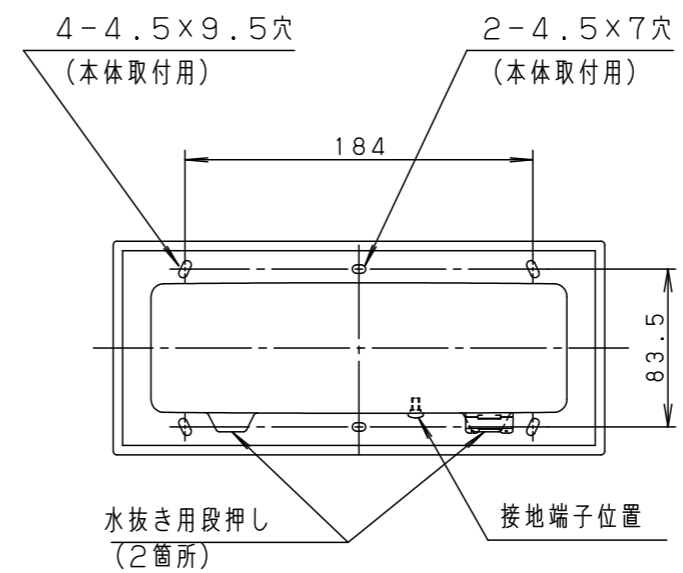

適合埋込ボックス (5コ用スイッチボックスカバー付)
DS4915 (別途)