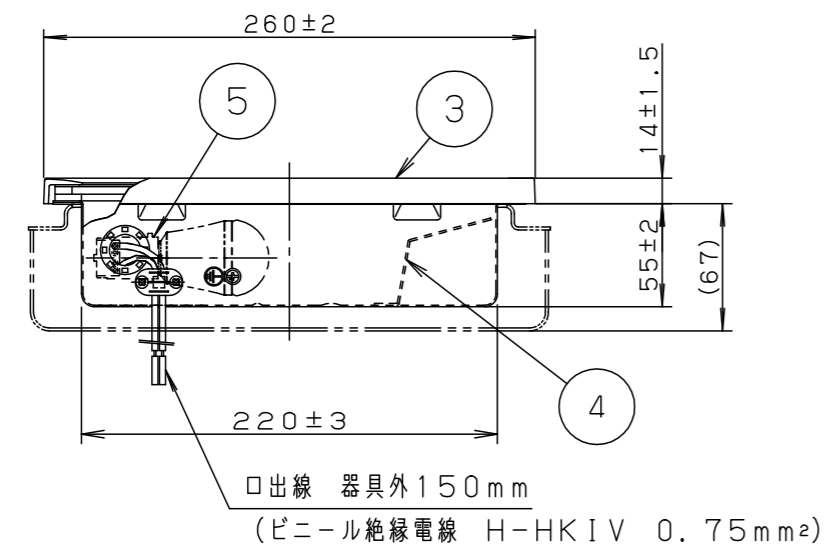

SmartArchi

品番 : YYY66512

図番 : YYY66512-K2

尺度 : 1:4 作成

生産終了品
この器具は生産終了につき製造することができません

パナソニック株式会社