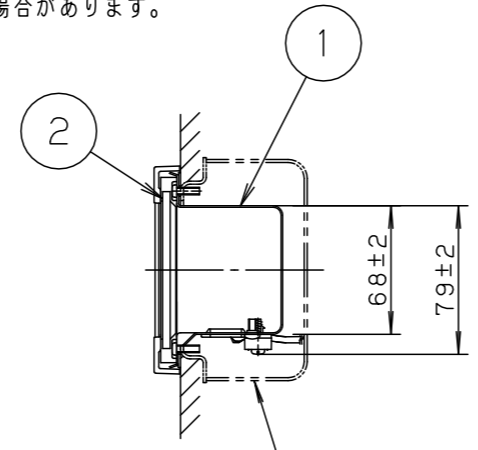

適合埋込ボックス (5コ用スイッチボックスカバー付)
DS4915 (別途)