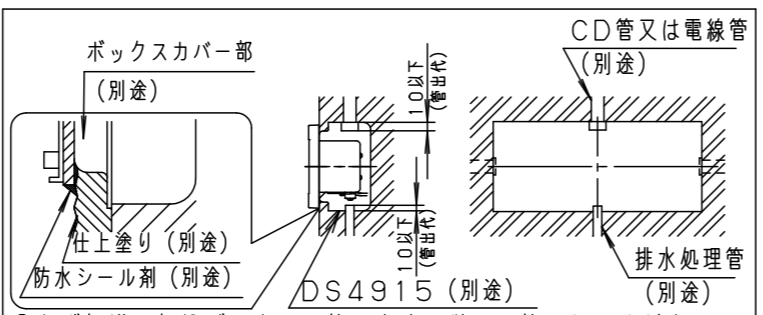

⚠ 注意：商品には寿命があります。詳細はCLX2021JAをご参照ください。

安全に関するご注意

- 5コ用スイッチボックス（カバー付）取付専用です。指定外の取付けは火災、感電の原因となります。
- 一般屋外用防雨型器具です。
振動や衝撃の多い場所、車道沿いなど跳ね石のおそれのある場所、腐食性ガス・粉じんの影響を受ける場所、海岸隣接地、浴室など湿気が多い場所では使用しないでください。落下、感電、火災の原因となります。
- 冠水するおそれのある場所では使用しないでください。感電、火災の原因となります。
必ず排水処理管工事を行ない、冠水避けるため、取付高さを30cm以上とすることをお奨めします。
- 壁埋込専用器具です。天井取付、床面取付、上下逆取付しないでください。
浸水による感電、火災の原因、器具落下の原因となります。
- 断熱施工は行わないでください。感電、火災の原因となります。
- 本体と取付面との隙間を防水シール剤で埋めてください。
又、背面より水のかかる場所へ設置しないでください。
指定外取付けは絶縁不良による感電の原因となります。
- 調光器と合わせて使用しないでください。火災の原因となります。

【使用上のご注意】

- この器具は100V専用です。
- LEDにはバラツキがあるため、同一品番でも商品ごとに発光色、明るさが異なる場合があります。ご了承ください。

- 必ず標準の埋込ボックスの施工方法に従って施工してください。
- 埋込ボックスへの電源線の配線は上部および左右の穴を使用してください。
- 防水性能を保つため必ず仕上塗りとボックスカバー部を同一面に仕上げてください。

適合LED	LDA5L (WW) - D-G-E17/S/Z4	LDA5N (D) - D-G-E17/S/Z4
定格電圧	AC100V	
周波数	50Hz/60Hz共用	
入力電流	0.086A	0.081A
消費電力	5.0W	4.7W