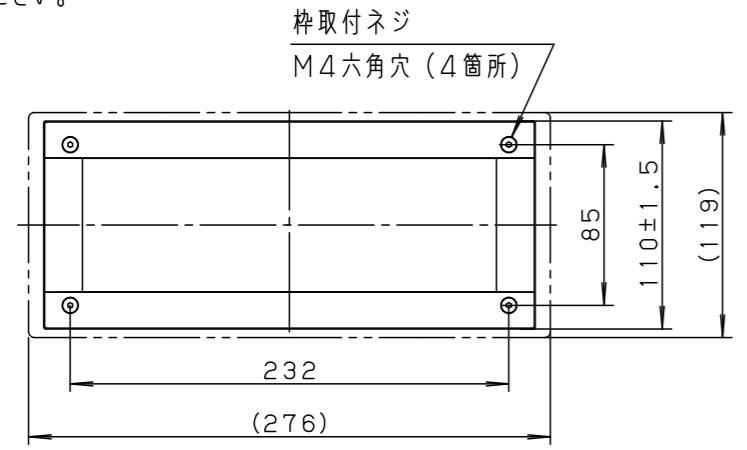

適合埋込ボックス (5コ用スイッチボックスカバー付)
DS4915 (別途)