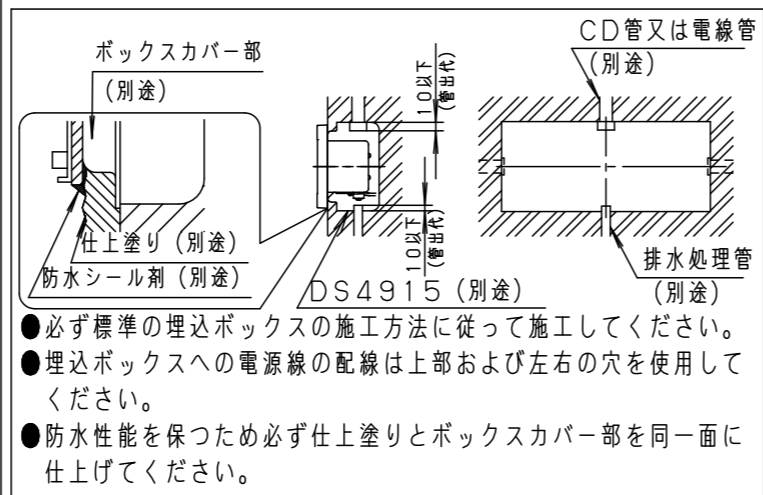

⚠ 注意：商品には寿命があります。詳細はCLX2021JAをご参照ください。

**安全に関するご注意**

- 5コ用スイッチボックス（カバー付）取付専用です。指定外の取付けは火災、感電の原因となります。
- 一般屋外用防雨型器具です。  
振動や衝撃の多い場所、車道沿いなど跳ね石のおそれのある場所、腐食性ガス・粉じんの影響を受ける場所、海岸隣接地、浴室など湿気が多い場所では使用しないでください。落下、感電、火災の原因となります。
- 冠水するおそれのある場所では使用しないでください。感電、火災の原因となります。  
必ず排水処理管工事を行ない、冠水避けるため、取付高さを30cm以上とすることをお奨めします。
- 壁埋込専用器具です。天井取付、床面取付、上下逆取付しないでください。  
浸水による感電、火災の原因、器具落下の原因となります。
- 断熱施工は行わないでください。感電、火災の原因となります。
- 本体と取付面との隙間を防水シール剤で埋めてください。  
又、背面より水のかかる場所へ設置しないでください。  
指定外取付けは絶縁不良による感電の原因となります。
- 調光器と合わせて使用しないでください。火災の原因となります。

**【使用上のご注意】**

- この器具は100V専用です。
- LEDにはバラツキがあるため、同一品番でも商品ごとに発光色、明るさが異なる場合があります。ご了承ください。

- 必ず標準の埋込ボックスの施工方法に従って施工してください。
- 埋込ボックスへの電源線の配線は上部および左右の穴を使用してください。
- 防水性能を保つため必ず仕上塗りとボックスカバー部を同一面に仕上げてください。

|       |                           |                          |
|-------|---------------------------|--------------------------|
| 適合LED | LDA5L (WW) - D-G-E17/S/Z4 | LDA5N (D) - D-G-E17/S/Z4 |
| 定格電圧  | AC100V                    |                          |
| 周波数   | 50Hz/60Hz共用               |                          |
| 入力電流  | 0.086A                    | 0.081A                   |
| 消費電力  | 5.0W                      | 4.7W                     |

| 部番 | 部品名  | 材質・素材厚                | 備考              |
|----|------|-----------------------|-----------------|
| 1  | 本体   | 亜鉛鋼板 (t0.8)           | ホワイトポリエステル粉体塗装  |
| 2  | パネル  | ポリカーボネイト (t5)         | 乳白              |
| 3  | 枠    | アルミダイカスト              | シルバーメタリックアクリル塗装 |
| 4  | 反射板  | 銅板 (t1.2) Zn・AL系合金メッキ | ホワイトアクリル塗装      |
| 5  | ソケット |                       | E17             |