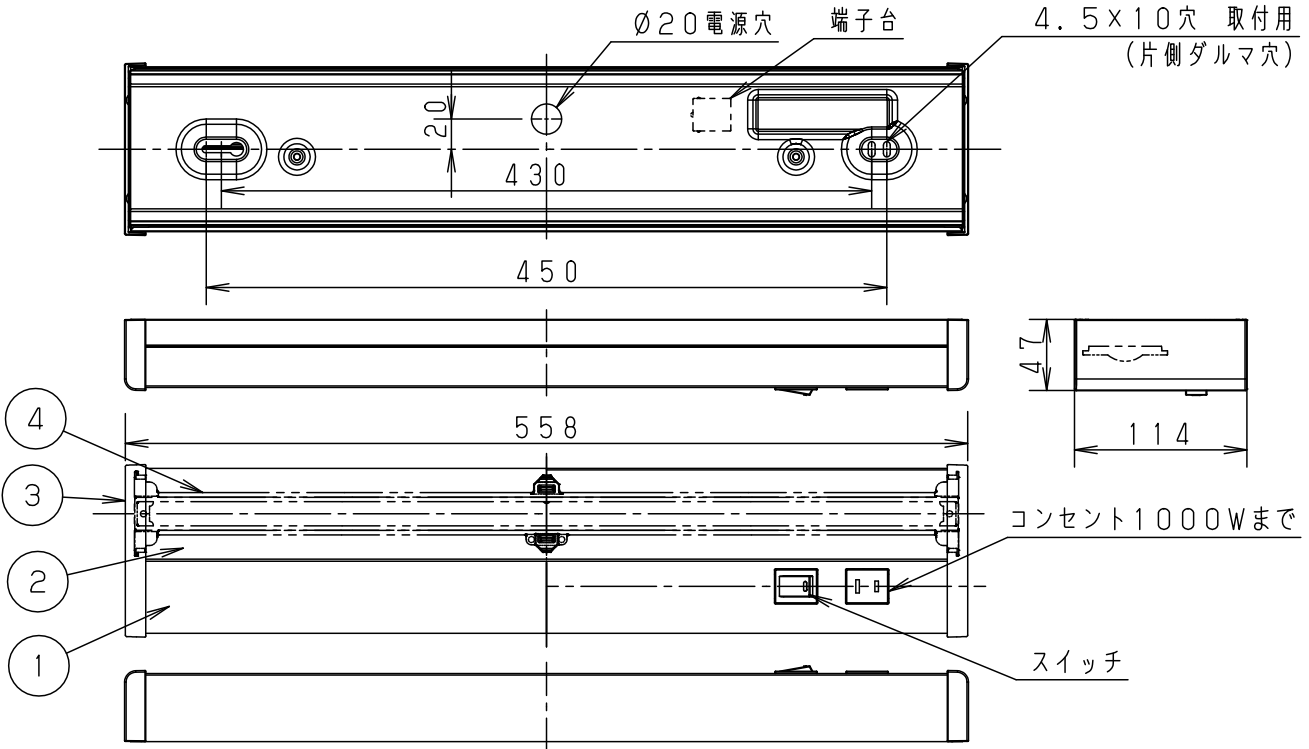

⚠ 注意：商品には寿命があります。詳細はCLX2021AAをご参照ください。

＜施工上のご注意＞

- 本体取り付け面は造営面で完全に覆ってください。
- エンドカバーの着脱ができるように、右記の寸法を確保してください。エンドカバーが周囲に接しないようにしてください。指定距離より近いとエンドカバーの取り付け、取り外し作業ができなくなります。
- 取り付け面の前方には取付板を木ネジで固定する、施工のための空間が必要です。

定格電圧	入力電流	消費電力				
AC100V	0.20A	12W				
LED	昼白色(5000K Ra83) 明るさ: 20形直管蛍光灯1灯器具相当	5				品番 LGB52096LE1
		4	LEDユニット			
器具質量	1.2kg	3	エンドカバー	スチロール	ホワイト	奥山 代岡
特記事項		2	カバー	アクリル	乳白 外面: キレイコート	
		1	本体	TM材 (t0.5) (塗装面鉛板)	ホワイト	
部番	部品名	材質・素材厚	備考	パナソニック株式会社		