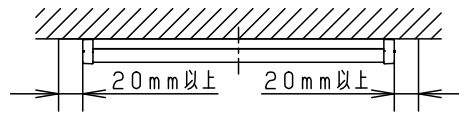

⚠ 注意：商品には寿命があります。詳細はCLX2021AAをご参照ください。

＜施工上のご注意＞

- 本体取り付け面は造営面で完全に覆ってください。
- エンドカバーの着脱ができるように、右記の寸法を確保してください。エンドカバーが周囲に接しないようにしてください。指定距離より近いとエンドカバーの取り付け、取り外し作業ができなくなります。
- 取り付け面の前方には取付板を木ネジで固定する、施工のための空間が必要です。