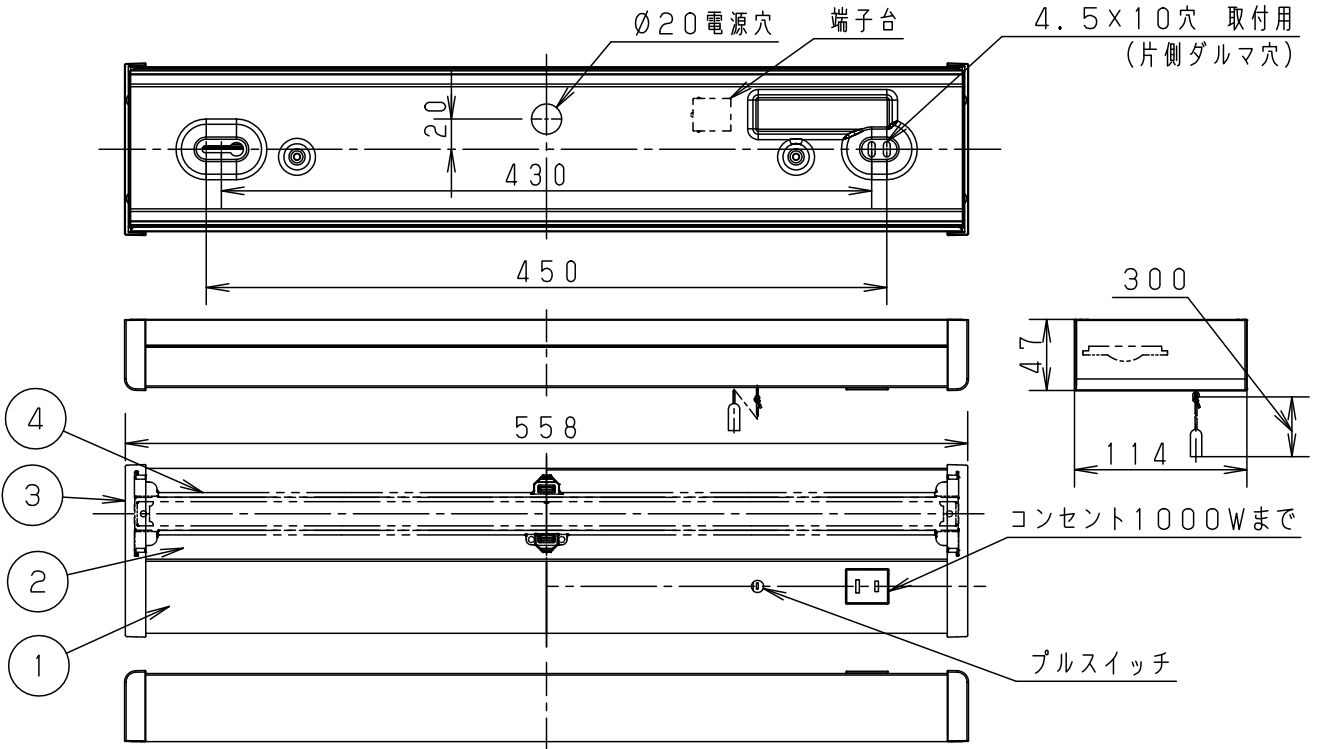

⚠ 注意：商品には寿命があります。詳細はCLX2021AAをご参照ください。

＜施工上のご注意＞

- 本体取り付け面は造営面で完全に覆ってください。
- エンドカバーの着脱ができるように、右記の寸法を確保してください。エンドカバーが周囲に接しないようにしてください。指定距離より近いとエンドカバーの取り付け、取り外し作業ができなくなります。
- 取り付け面の前方には取付板を木ネジで固定する、施工のための空間が必要です。

定格電圧	入力電流	消費電力				
AC100V	0.20A	12W				
LED	昼白色(5000K Ra83) 明るさ:20形直管蛍光灯1灯器具相当	5				品番 LGB52097LE1
		4	LEDユニット			
器具質量	1.2kg	3	エンドカバー	スチロール	ホワイト	奥山 代岡
特記事項		2	カバー	アクリル	乳白 外面:キレイコート	
		1	本体	TM材(t0.5) (塗装亜鉛鋼板)	ホワイト	
部番		部品名	材質・素材厚	備考	パナソニック株式会社	