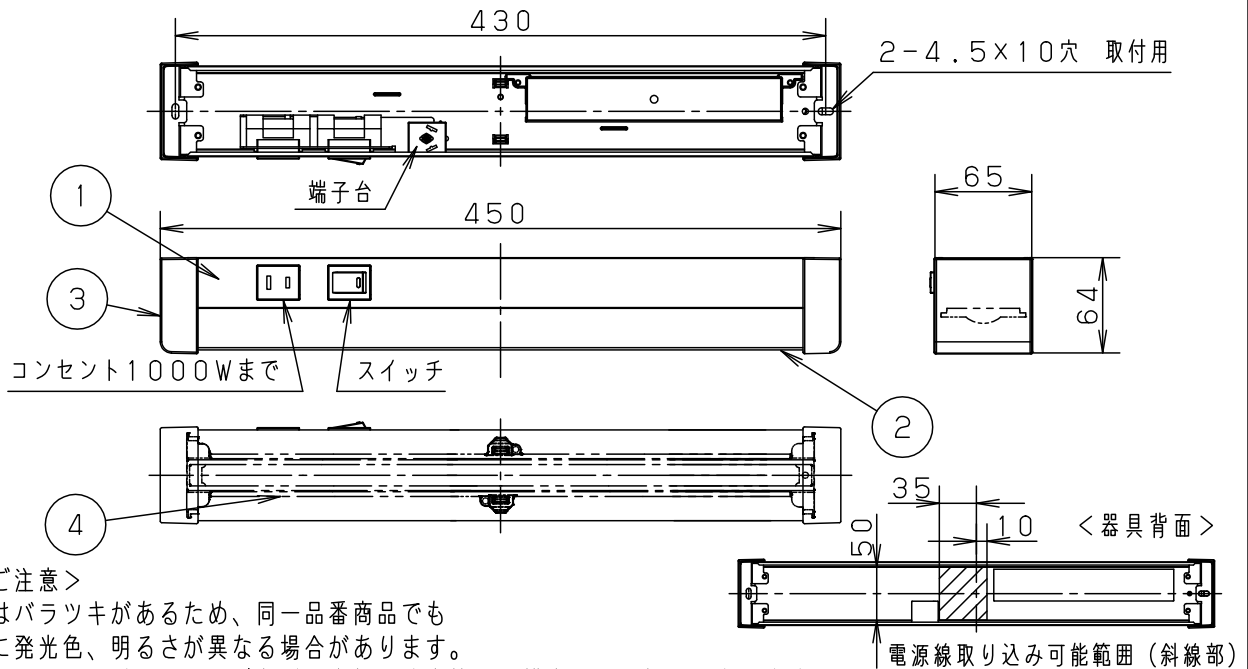

⚠ 注意：商品には寿命があります。詳細はCLX2021AAをご参照ください。

＜施工上のご注意＞

- 本体取り付け面は造営面で完全に覆ってください。
- エンドカバーの着脱ができるように、下記の寸法を確保してください。
エンドカバーが周囲に接しないようにしてください。
指定距離より近いとエンドカバーの取り付け、取り外し作業ができなくなります。
- カバー面の前方には本体を木ネジで固定する、施工のための空間が必要です。

＜棚下取り付けの場合＞

※スイッチとコンセント面の前方には、スイッチ操作や電源プラグ着脱のための空間が必要です。

＜壁面取り付けの場合＞

＜使用上のご注意＞

- LEDにはバラツキがあるため、同一品番商品でも商品ごとに発光色、明るさが異なる場合があります。
- 器具の近くでは、ラジオやテレビなどの音響、映像機器に雑音が入る場合があります。
- この器具の近くでは電子錠などに使用する光高周波方式のリモコンが動作しない場合がごくまれにありますのでご注意ください。
- キレイコートは薄い皮膜で形成されていますので、強くこすると効果が減少する場合があります。
- キレイコートは全ての汚れに対応できるものではありません。染料やタバコのヤニ等には効果がありません。
- キレイコートは経年劣化により、効果が多少減少します。(使用環境により程度は異なります)
- ほたるスイッチと接続する場合は1回路につき3個まででご使用ください。
(4個以上のほたるスイッチを接続すると、壁スイッチを切にしても器具が消灯しないことが有ります。)

⚠ 安全に関するご注意

- 一般屋内用器具です。屋外や水気、湿気のある所では使用しないでください。絶縁不良による感電の原因となります。
- 棚下・壁面(縦・横向き)兼用器具です。傾斜した面には横向き取り付けのみ可能です。指定外取り付けは落下の原因となります。
- 調光器と組み合わせて使用しないでください。火災の原因となります。
- LEDを直視しないでください。目の痛みの原因となることがあります。

定格電圧	入力電流	消費電力					• 両面化粧タイプ • 電源ユニット内蔵型
AC100V	0.17A	9.5W					
LED	昼白色(5000K Ra83) 明るさ:15形直管蛍光灯1灯器具相当	5				品番	
器具光束	840lm	4	LEDユニット			LGB85040LE1	
器具質量	0.6kg	3	エンドカバー	スチロール	ホワイト		
特記事項		2	カバー	アクリル	乳白 外面:キレイコート	奥山 代岡	
		1	本体	TM材(t0.5) (塗装亜鉛鋼板)	ホワイト		
部番	部品名	材質・素材厚	備考	パナソニック株式会社			