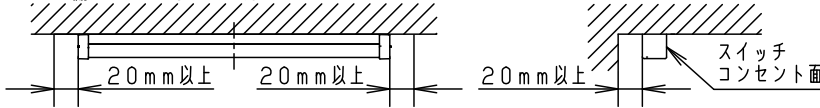

⚠ 注意：商品には寿命があります。詳細はCLX2021AAをご参照ください。

＜施工上のご注意＞

- 本体取り付け面は造営面で完全に覆ってください。
- エンドカバーの着脱ができるように、下記の寸法を確保してください。
エンドカバーが周囲に接しないようにしてください。
指定距離より近いとエンドカバーの取り付け、取り外し作業ができなくなります。
- カバー面の前方には本体を木ネジで固定する、施工のための空間が必要です。

＜棚下取り付けの場合＞

※スイッチとコンセント面の前方には、スイッチ操作や電源プラグ着脱のための空間が必要です。

＜壁面取り付けの場合＞

＜使用上のご注意＞

- LEDにはバラツキがあるため、同一品番商品でも商品ごとに発光色、明るさが異なる場合があります。
- 器具の近くでは、ラジオやテレビなどの音響、映像機器に雑音が入る場合があります。
- この器具の近くでは電子錠などに使用する光高周波方式のリモコンが動作しない場合がごくまれにありますのでご注意ください。
- キレイコートは薄い皮膜で形成されていますので、強くこすると効果が減少する場合があります。
- キレイコートは全ての汚れに対応できるものではありません。染料やタバコのヤニ等には効果がありません。
- キレイコートは経年劣化により、効果が多少減少します。(使用環境により程度は異なります)
- ほたるスイッチと接続する場合は1回路につき3個まででご使用ください。
(4個以上のほたるスイッチを接続すると、壁スイッチを切にしても器具が消灯しないことが有ります。)