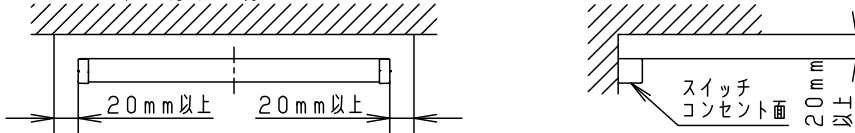

＜壁面取り付けの場合＞

＜使用上のご注意＞

- LEDにはバラツキがあるため、同一品番商品でも商品ごとに発光色、明るさが異なる場合があります。
- 器具の近くでは、ラジオやテレビなどの音響、映像機器に雑音が入る場合があります。
- この器具の近くでは電子錠などに使用する光高周波方式のリモコンが動作しない場合がごくまれにありますのでご注意ください。
- キレイコートは薄い皮膜で形成されていますので、強くこすると効果が減少する場合があります。
- キレイコートは全ての汚れに対応できるものではありません。染料やタバコのヤニ等には効果がありません。
- キレイコートは経年劣化により、効果が多少減少します。(使用環境により程度は異なります)
- ほたるスイッチと接続する場合は1回路につき3個まででご使用ください。
  (4個以上のほたるスイッチを接続すると、壁スイッチを切にしても器具が消灯しないことが有ります。)

⚠ 安全に関するご注意

- 一般屋内用器具です。屋外や水気、湿気のある所では使用しないでください。絶縁不良による感電の原因となります。
- 棚下・壁面(縦・横向き)兼用器具です。傾斜した面には横向き取り付けのみ可能です。指定外取り付けは落下の原因となります。
- 調光器と組み合わせて使用しないでください。火災の原因となります。
- LEDを直視しないでください。目の痛みの原因となることがあります。

定格電圧	入力電流	消費電力					• 両面化粧タイプ • 電源ユニット内蔵型
AC100V	0.17A	9.5W					
LED	昼白色(5000K Ra83) 明るさ:15形直管蛍光灯1灯器具相当	5				品番	
器具光束	840lm	4	LEDユニット			LGB85040LE1	
器具質量	0.6kg	3	エンドカバー	スチロール	ホワイト		
特記事項		2	カバー	アクリル	乳白 外面:キレイコート	奥山 代岡	
		1	本体	TM材(t0.5) (塗装亜鉛鋼板)	ホワイト		
部番	部品名	材質・素材厚	備考	パナソニック株式会社