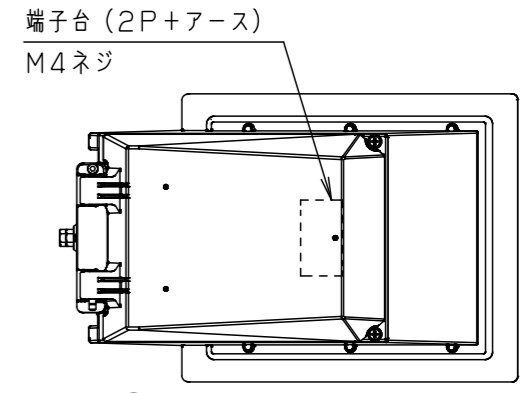

⚠ 注意：商品には寿命があります。詳細はCLX2021YAをご参照ください。

安全に関するご注意

- 一般屋外用器具です。浴室など湿気が多い場所、振動や衝撃が多い場所（クレーン設置場所など）、腐食性ガスの発生する場所、塩素を使用する屋内プール、粉塵が多い場所などでは使用しないでください。落下・感電・火災の原因となります。
- 60m/s仕様です。これ以上の風速の影響を受ける場所では、使用しないでください。器具落下の原因となります。
- 適合以外のアーム・ポールと組み合わせる場合にはアーム・ポールの強度確認を行ってください。器具落下の原因となります。
- 器具の取付角度、アームの角度を変更すると、受圧面積が変わりますのでポール強度の再確認を行ってください。
- 下向照射専用器具です。それ以外の逆付け、横付けは行わないでください。落下、感電、火災の原因となります。
- フィルタをゆるめたり、衝撃を加えない。浸水による感電火災の原因となります。
- 寒冷地で使用する場合、つららが落ちると危険が生じるような場所には設置しないでください。つららが落ちることがある場合は、つららの除去を行ってください。つらら落下によるけがの原因となります。
- 適合ケーブル径はφ1.6~φ2、より線2~3.5mm²、仕上がり外径φ10~φ13の3心ケーブルをご使用ください。適合外ケーブルを使用しますと感電・火災の原因となります。
- 器具の接地をする際、取扱説明書に沿って、接続してください。接続に不備があると、感電の原因となります。
- 落下防止ワイヤーは取扱説明書に沿って取り付けしてください。取付に不備があると落下の原因となります。

使用上のご注意

- 道路灯以外の特殊用途や特殊環境でご使用される場合は、別途ご相談ください。
- アーム・ポールは、あらかじめ下記の抜け止め用穴加工・落下防止バー加工を施してください。
- LEDにはバラツキがあるため、同一品番でも商品ごとに発光色、明るさが異なる場合があります。ご了承ください。
- 周囲温度は、-20~40℃でご使用ください。
- 不点の原因となりますので、施工時等の一時的な点灯確認以外は日中点灯しないでください。
- 点灯直後に結露することがありますが、使用中に解消します。ご了承ください。
- 塩害地域でご使用される場合には、使用環境により劣化が進行する場合があります。
- 設置して10年経つと、外観に異常が無くても内部の劣化は進行しています。点検・交換をしてください。
- LEDユニットは設計上、一部にLEDが搭載されておらず点灯しない部分があります。あらかじめご了承ください。(図1)

適合ポール
建電協仕様標準ポール
テーパーポール：高さ8m~12m
ポールヘッド形
(抜け止め用穴加工必要)
(落下防止バー加工)

入力電圧	電力会社 申請入力容量
100V	33.0VA
200V	34.0VA

適合オプション		
品名	品番	備考
後方カッターバ	NYK71010	オフブラック
前方カッターバ	NYK71011	オフブラック
φ89ポール用アダプタ	DYDX7023	グレー
φ114ポール用アダプタ	DYDX7031	グレー

定格・初期光束補正機能付（光束維持率80%）			
入力電圧	AC100V	AC200V	AC242V
周波数	50/60Hz		
入力電流	0.33A	0.17A	0.15A
消費電力	32.6W	32.2W	32.4W
平均電力	29.3W	29.1W	29.4W

方向	受圧面積
正面	0.037m²
側面	0.049m²

保護等級	
結線部	IP23
LED光源・電源部	IP66