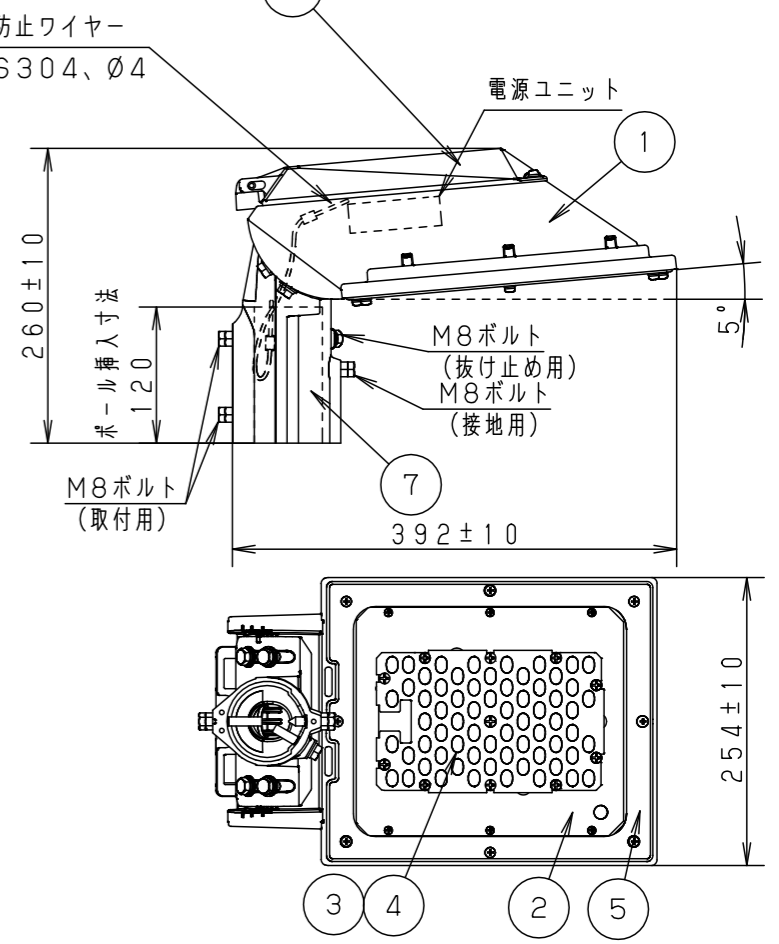

適合ポール
建電協仕様標準ポール
テーパーポール：高さ8m~12m
ポールヘッド形
(抜け止め用穴加工必要)
(落下防止バー加工)

入力電圧	電力会社 申請入力容量
100V	33.0VA
200V	34.0VA

適合オプション		
品名	品番	備考
後方カッターバ	NYK71010	オフブラック
前方カッターバ	NYK71011	オフブラック
φ89ポール用アダプタ	DYDX7023	グレー
φ114ポール用アダプタ	DYDX7031	グレー

定格・初期光束補正機能付（光束維持率80%）			
入力電圧	AC100V	AC200V	AC242V
周波数	50/60Hz		
入力電流	0.33A	0.17A	0.15A
消費電力	32.6W	32.2W	32.4W
平均電力	29.3W	29.1W	29.4W

方向	受圧面積
正面	0.037m²
側面	0.049m²

保護等級	
結線部	IP23
LED光源・電源部	IP66

器具光束	5,300lm	7	アーム	アルミダイカスト	ポリエステル粉体塗装 グレー（全つや）
LED	昼白色（5000K Ra70）	5	上蓋	アルミダイカスト	ポリエステル粉体塗装 グレー（全つや）
光源寿命	60,000時間（光束維持率80%）	4	枠	アルミダイカスト	ポリエステル粉体塗装 グレー（全つや）
器具質量	5.9kg	3	レンズ	アクリル	透明
特記事項		2	LEDユニット		LED23粒
		1	パネル	強化ガラス（t4）	透明
		1	本体	アルミダイカスト	ポリエステル粉体塗装 グレー（全つや）
			部品名	材質・素材厚	備考