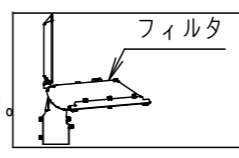

⚠ 注意：商品には寿命があります。詳細はCLX2021YAをご参照ください。

**安全に関するご注意**

- 一般屋外用器具です。浴室など湿気が多い場所、振動や衝撃が多い場所（クレーン設置場所など）、腐食性ガスの発生する場所、塩素を使用する屋内プール、粉塵が多い場所などでは使用しないでください。落下・感電・火災の原因となります。
- 60m/s仕様です。これ以上の風速の影響を受ける場所では、使用しないでください。器具落下の原因となります。
- 適合以外のアーム・ポールと組み合わせる場合にはアーム・ポールの強度確認を行ってください。器具落下の原因となります。
- 器具の取付角度、アームの角度を変更すると、受圧面積が変わりますのでポール強度の再確認を行ってください。
- 下向照射専用器具です。それ以外の逆付け、横付けは行わないでください。落下、感電、火災の原因となります。
- フィルタをゆるめたり、衝撃を加えない。浸水による感電火災の原因となります。
- 寒冷地で使用する場合、つららが落ちると危険が生じるような場所には設置しないでください。つららが落ちることがある場合は、つららの除去を行ってください。つらら落下によるけがの原因となります。
- 適合ケーブル径はφ1.6~φ2、より線2~3.5mm<sup>2</sup>、仕上がり外径φ10~φ13の3心ケーブルをご使用ください。適合外ケーブルを使用しますと感電・火災の原因となります。
- 器具の接地をする際、取扱説明書に沿って、接続してください。接続に不備があると、感電の原因となります。
- 落下防止ワイヤーは取扱説明書に沿って取り付けしてください。取付に不備があると落下の原因となります。

適合ポール  
建電協仕様標準ポール  
テーパーポール：高さ8m~12m  
ポールヘッド形  
(抜け止め用穴加工必要)  
(落下防止バー加工)

入力電圧	電力会社 申請入力容量
100V	33.0VA
200V	34.0VA

適合オプション		
品名	品番	備考
後方カッターバ	NYK71010	オフブラック
前方カッターバ	NYK71011	オフブラック
φ89ポール用アダプタ	DYDX7023	グレー
φ114ポール用アダプタ	DYDX7031	グレー