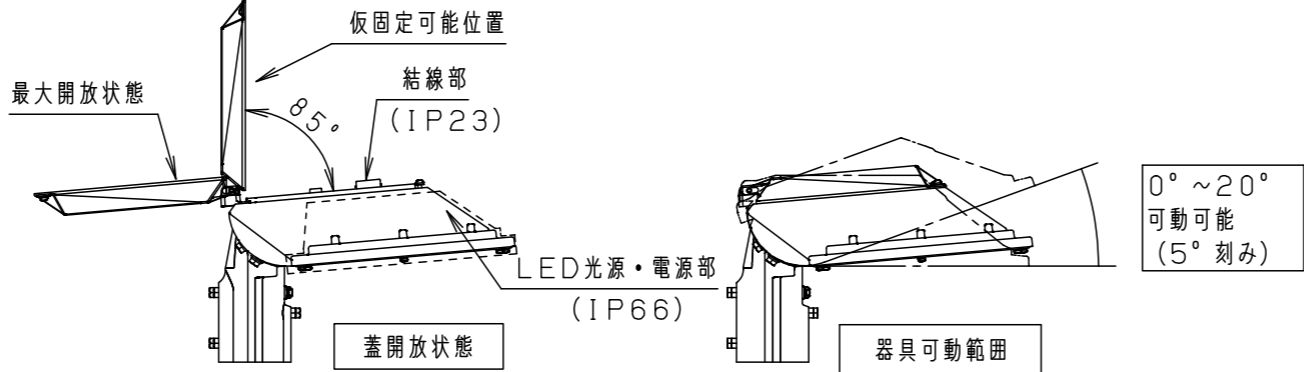

使用上のご注意

- 道路灯以外の特殊用途や特殊環境でご使用される場合は、別途ご相談ください。
- アーム・ポールは、あらかじめ下記の抜け止め用穴加工・落下防止バー加工を施してください。
- LEDにはバラツキがあるため、同一品番でも商品ごとに発光色、明るさが異なる場合があります。ご了承ください。
- 周囲温度は、-20~40℃でご使用ください。
- 不点の原因となりますので、施工時等の一時的な点灯確認以外は日中点灯しないでください。
- 点灯直後に結露することがありますが、使用中に解消します。ご了承ください。
- 塩害地域でご使用される場合には、使用環境により劣化が進行する場合があります。
- 設置して10年経つと、外観に異常が無くても内部の劣化は進行しています。点検・交換をしてください。
- LEDユニットは設計上、一部にLEDが搭載されておらず点灯しない部分があります。あらかじめご了承ください。(図1)