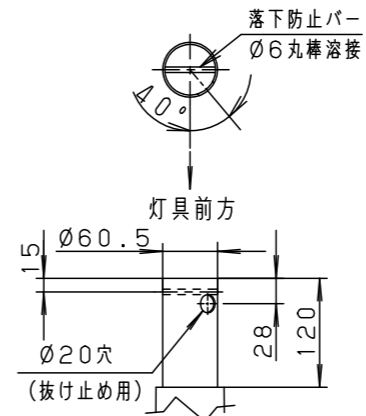

⚠ 注意：商品には寿命があります。詳細はCLX2021YAをご参照ください。

**安全に関するご注意**

- 一般屋外用器具です。浴室など湿気が多い場所、振動や衝撃が多い場所（クレーン設置場所など）、腐食性ガスの発生する場所、塩素を使用する屋内プール、粉塵が多い場所などでは使用しないでください。落下・感電・火災の原因となります。
- 60m/s仕様です。これ以上の風速の影響を受ける場所では、使用しないでください。器具落下の原因となります。
- 適合以外のアーム・ポールと組み合わせる場合にはアーム・ポールの強度確認を行ってください。器具落下の原因となります。
- 器具の取付角度、アームの角度を変更すると、受圧面積が変わりますのでポール強度の再確認を行ってください。
- 下向照射専用器具です。それ以外の逆付け、横付けは行わないでください。落下、感電、火災の原因となります。
- フィルタをゆるめたり、衝撃を加えない。浸水による感電火災の原因となります。
- 寒冷地で使用する場合、つららが落ちると危険が生じるような場所には設置しないでください。つららが落ちることがある場合は、つららの除去を行ってください。つらら落下によるけがの原因となります。
- 適合ケーブル径はφ1.6~φ2、より線2~3.5mm<sup>2</sup>、仕上がり外径φ10~φ13の3心ケーブルをご使用ください。適合外ケーブルを使用しますと感電・火災の原因となります。
- 器具の接地をする際、取扱説明書に沿って、接続してください。接続に不備があると、感電の原因となります。
- 落下防止ワイヤーは取扱説明書に沿って取り付けしてください。取付に不備があると落下の原因となります。

適合ポール  
建電協仕様標準ポール  
テーパーポール：高さ8m~12m  
ポールヘッド形  
(抜け止め用穴加工必要)  
(落下防止バー加工)

入力電圧	電力会社 申請入力容量
100V	33.0VA
200V	34.0VA

適合オプション		
品名	品番	備考
後方カッターバ	NYK71010	オフブラック
前方カッターバ	NYK71011	オフブラック
φ89ポール用アダプタ	DYDX7023	グレー
φ114ポール用アダプタ	DYDX7031	グレー

定格・初期光束補正機能付（光束維持率80%）			
入力電圧	AC100V	AC200V	AC242V
周波数	50/60Hz		
入力電流	0.33A	0.17A	0.15A
消費電力	32.6W	32.2W	32.4W
平均電力	29.3W	29.1W	29.4W

方向	受圧面積
正面	0.037m <sup>2</sup>
側面	0.049m <sup>2</sup>

保護等級	
結線部	IP23
LED光源・電源部	IP66