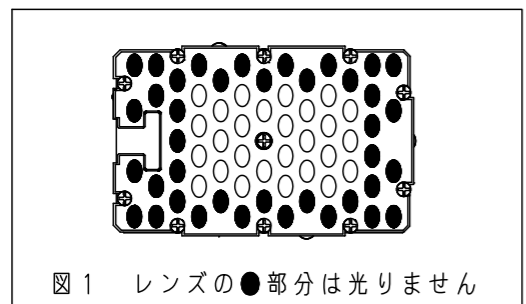

注意：商品には寿命があります。詳細はCLX2021YAをご参照ください。

安全に関するご注意

- 一般屋外用器具です。浴室など湿気が多い場所、振動や衝撃が多い場所（クレーン設置場所など）、腐食性ガスの発生する場所、塩素を使用する屋内プール、粉塵が多い場所などでは使用しないでください。落下・感電・火災の原因となります。
- 60m/s仕様です。これ以上の風速の影響を受ける場所では、使用しないでください。器具落下の原因となります。
- 適合以外のアーム・ポールと組み合わせる場合にはアーム・ポールの強度確認を行ってください。器具落下の原因となります。
- 器具の取付角度、アームの角度を変更すると、受圧面積が変わりますのでポール強度の再確認を行ってください。
- 下向照射専用器具です。それ以外の逆付け、横付けは行わないでください。落下、感電、火災の原因となります。
- フィルタをゆるめたり、衝撃を加えない。浸水による感電火災の原因となります。
- 寒冷地で使用する場合、つららが落ちると危険が生じるような場所には設置しないでください。つららが落ちることがある場合は、つららの除去を行ってください。つらら落下によるけがの原因となります。
- 適合ケーブル径はφ1.6~φ2、より線2~3.5mm²、仕上がり外径φ10~φ13の3心ケーブルをご使用ください。適合ケーブルを使用しますと感電・火災の原因となります。
- 器具の接地をする際、取扱説明書に沿って、接続してください。接続に不備があると、感電の原因となります。
- 落下防止ワイヤーは取扱説明書に沿って取り付けしてください。取付に不備があると落下の原因となります。

定格・初期光束補正機能付(光束維持率80%)

入力電圧	AC100V	AC200V	AC242V
周波数	50/60Hz		
入力電流	0.38A	0.20A	0.17A
消費電力	37.8W	37.2W	37.4W
平均電力	34.0W	33.6W	33.9W

方向	受圧面積
正面	0.037m ²
側面	0.049m ²

保護等級

結線部	IP23
LED光源・電源部	IP66

適合ポール

建電協仕様標準ポール
テーパーポール：高さ8m~12m
ポールヘッド形
(抜け止め用穴加工必要)
(落下防止バー加工)