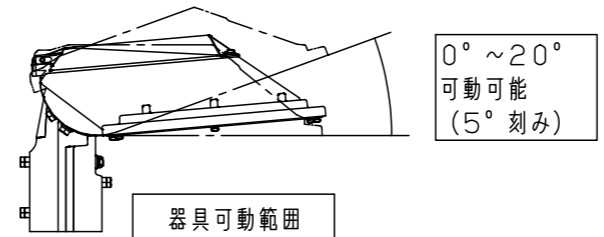

使用上のご注意

- ●道路灯以外の特殊用途や特殊環境でご使用される場合は、別途ご相談ください。
- ●アーム・ポールは、あらかじめ下記の抜け止め用穴加工・落下防止バー加工を施してください。
- ●LEDにはバラツキがあるため、同一品番でも商品ごとに発光色、明るさが異なる場合があります。ご了承ください。
- ●周囲温度は、-20~40℃でご使用ください。
- ●不点の原因となりますので、施工時等の一時的な点灯確認以外は日中点灯しないでください。
- ●点灯直後に結露することがありますが、使用中に解消します。ご了承ください。
- ●塩害地域でご使用される場合には、使用環境により劣化が進行する場合があります。
- ●設置して10年経つと、外観に異常が無くても内部の劣化は進行しています。点検・交換をしてください。
- ●器具の取付角度を変更すると国土交通省ガイドラインの配光を満たすことができません。ご了承ください。
- ●LEDユニットは設計上、一部にLEDが搭載されておらず点灯しない部分があります。あらかじめご了承ください。(図1)