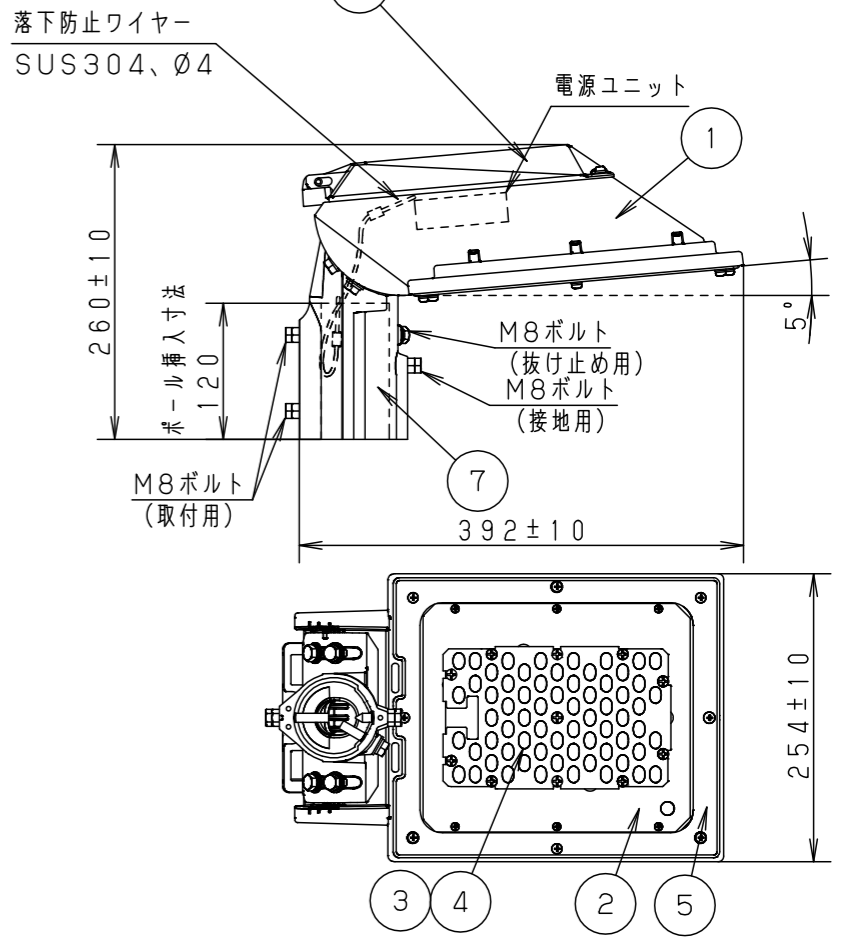

注意：商品には寿命があります。詳細はCLX2021YAをご参照ください。

安全に関するご注意

- 一般屋外用器具です。浴室など湿気が多い場所、振動や衝撃が多い場所（クレーン設置場所など）、腐食性ガスの発生する場所、塩素を使用する屋内プール、粉塵が多い場所などでは使用しないでください。落下・感電・火災の原因となります。
- 60m/s仕様です。これ以上の風速の影響を受ける場所では、使用しないでください。器具落下の原因となります。
- 適合以外のアーム・ポールと組み合わせる場合にはアーム・ポールの強度確認を行ってください。器具落下の原因となります。
- 器具の取付角度、アームの角度を変更すると、受圧面積が変わりますのでポール強度の再確認を行ってください。
- 下向照射専用器具です。それ以外の逆付け、横付けは行わないでください。落下、感電、火災の原因となります。
- フィルタをゆるめたり、衝撃を加えない。浸水による感電火災の原因となります。
- 寒冷地で使用する場合、つららが落ちると危険が生じるような場所には設置しないでください。つららが落ちることがある場合は、つららの除去を行ってください。つらら落下によるけがの原因となります。
- 適合ケーブル径はφ1.6~φ2、より線2~3.5mm²、仕上がり外径φ10~φ13の3心ケーブルをご使用ください。適合ケーブルを使用しますと感電・火災の原因となります。
- 器具の接地をする際、取扱説明書に沿って、接続してください。接続に不備があると、感電の原因となります。
- 落下防止ワイヤーは取扱説明書に沿って取り付けしてください。取付に不備があると落下の原因となります。

定格・初期光束補正機能付(光束維持率80%)

入力電圧	AC100V	AC200V	AC242V
周波数	50/60Hz		
入力電流	0.38A	0.20A	0.17A
消費電力	37.8W	37.2W	37.4W
平均電力	34.0W	33.6W	33.9W

方向	受圧面積
正面	0.037m ²
側面	0.049m ²

保護等級

結線部	IP23
LED光源・電源部	IP66

適合ポール

建電協仕様標準ポール
テーパーポール：高さ8m~12m
ポールヘッド形
(抜け止め用穴加工必要)
(落下防止バー加工)

入力電圧	電力会社 申請入力容量
100V	38.0VA
200V	40.0VA

適合オプション

品名	品番	備考
後方カッターバ	NYK71010	オフブラック
前方カッターバ	NYK71011	オフブラック
φ89ポール用アダプタ	DYDX7023	グレー
φ114ポール用アダプタ	DYDX7031	グレー

器具光束	グレー マンセル N7	7	アーム	アルミダイカスト	ポリエステル粉体塗装 グレー(全つや)
LED	昼白色(5000K Ra70)	5	上蓋	アルミダイカスト	ポリエステル粉体塗装 グレー(全つや)
光源寿命	60,000時間(光束維持率80%)	4	レンズ	アクリル	透明
器具質量	5.9kg	3	LEDユニット		LED27粒
特記事項		2	パネル	強化ガラス(t4)	透明
		1	本体	アルミダイカスト	ポリエステル粉体塗装 グレー(全つや)
			部品名	材質・素材厚	備考

対応ガイドライン：k, l, q', -

建電協器具形式 KCE050-2(-J)

配光タイプ 連続照明

一般屋外仕様

LED道路灯 防雨型

品番 NYR30021LF9

図番 NYR30021-K1

単位：mm 第三角法