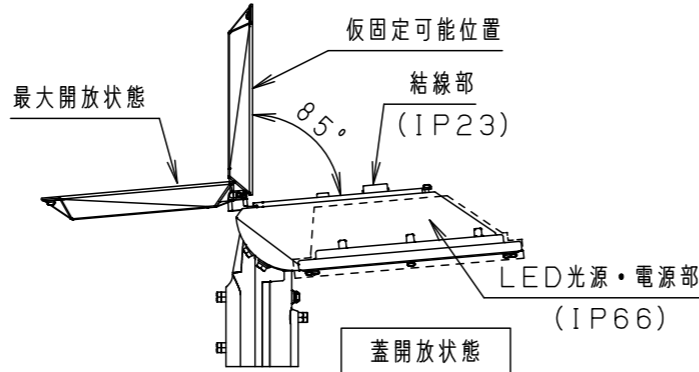

注意：商品には寿命があります。詳細はCLX2021YAをご参照ください。

安全に関するご注意

- 一般屋外用器具です。浴室など湿気が多い場所、振動や衝撃が多い場所（クレーン設置場所など）、腐食性ガスの発生する場所、塩素を使用する屋内プール、粉塵が多い場所などでは使用しないでください。落下・感電・火災の原因となります。
- 60m/s仕様です。これ以上の風速の影響を受ける場所では、使用しないでください。器具落下の原因となります。
- 適合以外のアーム・ポールと組み合わせる場合にはアーム・ポールの強度確認を行ってください。器具落下の原因となります。
- 器具の取付角度、アームの角度を変更すると、受圧面積が変わりますのでポール強度の再確認を行ってください。
- 下向照射専用器具です。それ以外の逆付け、横付けは行わないでください。落下、感電、火災の原因となります。
- フィルタをゆるめたり、衝撃を加えない。浸水による感電火災の原因となります。
- 寒冷地で使用する場合、つららが落ちると危険が生じるような場所には設置しないでください。つららが落ちることがある場合は、つららの除去を行ってください。つらら落下によるけがの原因となります。
- 適合ケーブル径はφ1.6~φ2、より線2~3.5mm²、仕上がり外径φ10~φ13の3心ケーブルをご使用ください。適合ケーブルを使用しますと感電・火災の原因となります。
- 器具の接地をする際、取扱説明書に沿って、接続してください。接続に不備があると、感電の原因となります。
- 落下防止ワイヤーは取扱説明書に沿って取り付けしてください。取付に不備があると落下の原因となります。

定格・初期光束補正機能付(光束維持率80%)

入力電圧	AC100V	AC200V	AC242V
周波数	50/60Hz		
入力電流	0.38A	0.20A	0.17A
消費電力	37.8W	37.2W	37.4W
平均電力	34.0W	33.6W	33.9W

方向	受圧面積
正面	0.037m ²
側面	0.049m ²

保護等級

結線部	IP23
LED光源・電源部	IP66

適合ポール

建電協仕様標準ポール
テーパーポール：高さ8m~12m
ポールヘッド形
(抜け止め用穴加工必要)
(落下防止バー加工)