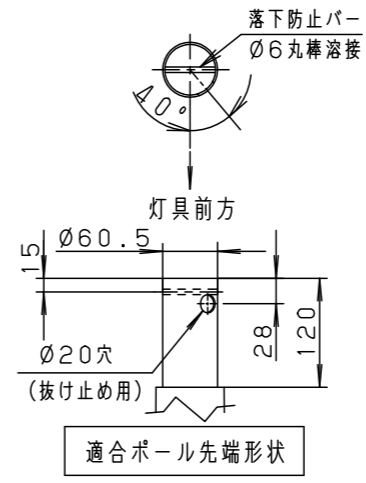

注意：商品には寿命があります。詳細はCLX2021YAをご参照ください。

安全に関するご注意

- 一般屋外用器具です。浴室など湿気が多い場所、振動や衝撃が多い場所（クレーン設置場所など）、腐食性ガスの発生する場所、塩素を使用する屋内プール、粉塵が多い場所などでは使用しないでください。落下・感電・火災の原因となります。
- 60m/s仕様です。これ以上の風速の影響を受ける場所では、使用しないでください。器具落下の原因となります。
- 適合以外のアーム・ポールと組み合わせる場合にはアーム・ポールの強度確認を行ってください。器具落下の原因となります。
- 器具の取付角度、アームの角度を変更すると、受圧面積が変わりますのでポール強度の再確認を行ってください。
- 下向照射専用器具です。それ以外の逆付け、横付けは行わないでください。落下、感電、火災の原因となります。
- フィルタをゆるめたり、衝撃を加えない。浸水による感電火災の原因となります。
- 寒冷地で使用する場合、つららが落ちると危険が生じるような場所には設置しないでください。つららが落ちることがある場合は、つららの除去を行ってください。つらら落下によるけがの原因となります。
- 適合ケーブル径はφ1.6~φ2、より線2~3.5mm²、仕上がり外径φ10~φ13の3心ケーブルをご使用ください。適合ケーブルを使用しますと感電・火災の原因となります。
- 器具の接地をする際、取扱説明書に沿って、接続してください。接続に不備があると、感電の原因となります。
- 落下防止ワイヤーは取扱説明書に沿って取り付けしてください。取付に不備があると落下の原因となります。

定格・初期光束補正機能付(光束維持率80%)

入力電圧	AC100V	AC200V	AC242V
周波数	50/60Hz		
入力電流	0.38A	0.20A	0.17A
消費電力	37.8W	37.2W	37.4W
平均電力	34.0W	33.6W	33.9W

方向	受圧面積
正面	0.037m ²
側面	0.049m ²

保護等級

結線部	IP23
LED光源・電源部	IP66

適合ポール

建電協仕様標準ポール
テーパーポール：高さ8m~12m
ポールヘッド形
(抜け止め用穴加工必要)
(落下防止バー加工)