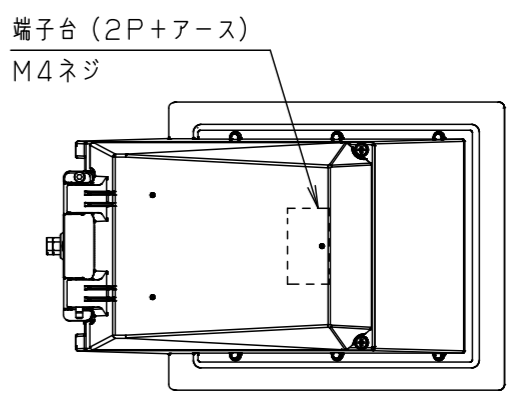

注意：商品には寿命があります。詳細はCLX2021YAをご参照ください。

安全に関するご注意

- 一般屋外用器具です。浴室など湿気が多い場所、振動や衝撃が多い場所（クレーン設置場所など）、腐食性ガスの発生する場所、塩素を使用する屋内プール、粉塵が多い場所などでは使用しないでください。落下・感電・火災の原因となります。
- 60m/s仕様です。これ以上の風速の影響を受ける場所では、使用しないでください。器具落下の原因となります。
- 適合以外のアーム・ポールと組み合わせる場合にはアーム・ポールの強度確認を行ってください。器具落下の原因となります。
- 器具の取付角度、アームの角度を変更すると、受圧面積が変わりますのでポール強度の再確認を行ってください。
- 下向照射専用器具です。それ以外の逆付け、横付けは行わないでください。落下、感電、火災の原因となります。
- フィルタをゆるめたり、衝撃を加えない。浸水による感電火災の原因となります。
- 寒冷地で使用する場合、つららが落ちると危険が生じるような場所には設置しないでください。つららが落ちることがある場合は、つららの除去を行ってください。つらら落下によるけがの原因となります。
- 適合ケーブル径はφ1.6~φ2、より線2~3.5mm²、仕上がり外径φ10~φ13の3心ケーブルをご使用ください。適合ケーブルを使用しますと感電・火災の原因となります。
- 器具の接地をする際、取扱説明書に沿って、接続してください。接続に不備があると、感電の原因となります。
- 落下防止ワイヤーは取扱説明書に沿って取り付けしてください。取付に不備があると落下の原因となります。

定格・初期光束補正機能付(光束維持率80%)

入力電圧	AC100V	AC200V	AC242V
周波数	50/60Hz		
入力電流	0.38A	0.20A	0.17A
消費電力	37.8W	37.2W	37.4W
平均電力	34.0W	33.6W	33.9W

方向	受圧面積
正面	0.037m ²
側面	0.049m ²

保護等級

結線部	IP23
LED光源・電源部	IP66

適合ポール

建電協仕様標準ポール
テーパーポール：高さ8m~12m
ポールヘッド形
(抜け止め用穴加工必要)
(落下防止バー加工)