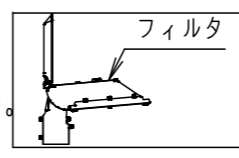

注意：商品には寿命があります。詳細はCLX2021YAをご参照ください。

安全に関するご注意

- 一般屋外用器具です。浴室など湿気が多い場所、振動や衝撃が多い場所（クレーン設置場所など）、腐食性ガスの発生する場所、塩素を使用する屋内プール、粉塵が多い場所などでは使用しないでください。落下・感電・火災の原因となります。
- 60m/s仕様です。これ以上の風速の影響を受ける場所では、使用しないでください。器具落下の原因となります。
- 適合以外のアーム・ポールと組み合わせる場合にはアーム・ポールの強度確認を行ってください。器具落下の原因となります。
- 器具の取付角度、アームの角度を変更すると、受圧面積が変わりますのでポール強度の再確認を行ってください。
- 下向照射専用器具です。それ以外の逆付け、横付けは行わないでください。落下、感電、火災の原因となります。
- フィルタをゆるめたり、衝撃を加えない。浸水による感電火災の原因となります。
- 寒冷地で使用する場合、つららが落ちると危険が生じるような場所には設置しないでください。つららが落ちることがある場合は、つららの除去を行ってください。つらら落下によるけがの原因となります。
- 適合ケーブル径はφ1.6~φ2、より線2~3.5mm²、仕上がり外径φ10~φ13の3心ケーブルをご使用ください。適合ケーブルを使用しますと感電・火災の原因となります。
- 器具の接地をする際、取扱説明書に沿って、接続してください。接続に不備があると、感電の原因となります。
- 落下防止ワイヤーは取扱説明書に沿って取り付けしてください。取付に不備があると落下の原因となります。