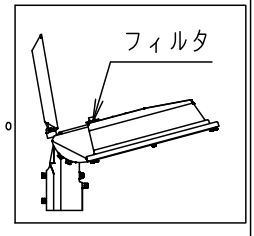

⚠ 注意：商品には寿命があります。詳細はCLX2021YAをご参照ください。

安全に関するご注意

- 一般屋外用器具です。浴室など湿気が多い場所、振動や衝撃が多い場所（クレーン設置場所など）、腐食性ガスの発生する場所、塩素を使用する屋内プール、粉塵が多い場所などでは使用しないでください。落下・感電・火災の原因となります。
- 60m/s仕様です。これ以上の風速の影響を受ける場所では、使用しないでください。器具落下の原因となります。
- 適合以外のアーム・ポールと組み合わせる場合にはアーム・ポールの強度確認を行ってください。器具落下の原因となります。
- 器具の取付角度、アームの角度を変更すると、受圧面積が変わりますのでポール強度の再確認を行ってください。
- 下向照射専用器具です。それ以外の逆付け、横付けは行わないでください。落下、感電、火災の原因となります。
- フィルタをゆるめたり、衝撃を加えない。浸水による感電火災の原因となります。
- 寒冷地で使用する場合、つららが落ちると危険が生じるような場所には設置しないでください。つららが落ちることがある場合は、つららの除去を行ってください。つらら落下によるけがの原因となります。
- 適合ケーブル径はφ1.6~φ2、より線2~3.5mm²、仕上がり外径φ10~φ13電源線は3心ケーブル、調光線は2心または3心ケーブルをご使用ください。適合外ケーブルを使用しますと感電・火災の原因となります。
- 器具の接地をする際、取扱説明書に沿って、接続してください。接続に不備があると、感電の原因となります。
- 電源線、調光線は端子台の指定された位置に接続してください。指定された位置以外に接続すると火災の原因となります。
- 落下防止ワイヤーは取扱説明書に沿って取り付けしてください。取付に不備があると落下の原因となります。

適合ポール先端形状

適合ポール
建電協仕様標準ポール
テーパーポール：高さ8m~12m
ポールヘッド形
(抜け止め用穴加工必要)
(落下防止パー加工)

方向	受圧面積
正面	0.063m ²
側面	0.057m ²

適合オプション		
品名	品番	備考
後方カッターバ	NYK71012	オフブラック
前方カッターバ	NYK71013	オフブラック
φ89ポール用アダプタ	DYDX7023	グレー
φ114ポール用アダプタ	DYDX7031	グレー