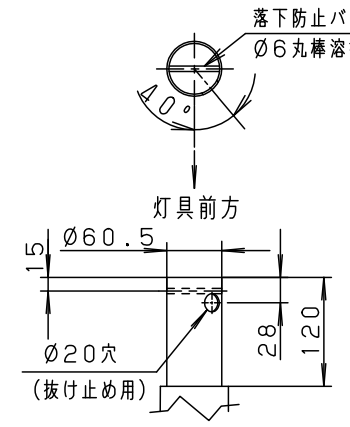

⚠ 注意：商品には寿命があります。詳細はCLX2021YAをご参照ください。

安全に関するご注意

- 一般屋外用器具です。浴室など湿気が多い場所、振動や衝撃が多い場所（クレーン設置場所など）、腐食性ガスの発生する場所、塩素を使用する屋内プール、粉塵が多い場所などでは使用しないでください。落下・感電・火災の原因となります。
- 60m/s仕様です。これ以上の風速の影響を受ける場所では、使用しないでください。器具落下の原因となります。
- 適合以外のアーム・ポールと組み合わせる場合にはアーム・ポールの強度確認を行ってください。器具落下の原因となります。
- 器具の取付角度、アームの角度を変更すると、受圧面積が変わりますのでポール強度の再確認を行ってください。
- 下向照射専用器具です。それ以外の逆付け、横付けは行わないでください。落下、感電、火災の原因となります。
- フィルタをゆるめたり、衝撃を加えない。浸水による感電火災の原因となります。
- 寒冷地で使用する場合、つららが落ちると危険が生じるような場所には設置しないでください。つららが落ちることがある場合は、つららの除去を行ってください。つらら落下によるけがの原因となります。
- 適合ケーブル径はφ1.6~φ2、より線2~3.5mm²、仕上がり外径φ10~φ13電源線は3心ケーブル、調光線は2心または3心ケーブルをご使用ください。適合外ケーブルを使用しますと感電・火災の原因となります。
- 器具の接地をする際、取扱説明書に沿って、接続してください。接続に不備があると、感電の原因となります。
- 電源線、調光線は端子台の指定された位置に接続してください。指定された位置以外に接続すると火災の原因となります。
- 落下防止ワイヤーは取扱説明書に沿って取り付けしてください。取付に不備があると落下の原因となります。

適合ポール先端形状

適合ポール
建電協仕様標準ポール
テーパーポール：高さ8m~12m
ポールヘッド形
(抜け止め用穴加工必要)
(落下防止パー加工)

方向	受圧面積
正面	0.063m ²
側面	0.057m ²

適合オプション		
品名	品番	備考
後方カッターバ	NYK71012	オフブラック
前方カッターバ	NYK71013	オフブラック
φ89ポール用アダプタ	DYDX7023	グレー
φ114ポール用アダプタ	DYDX7031	グレー

図1 レンズの●部分は光りません

定格	
入力電圧	AC200V AC240V
周波数	50/60Hz
入力電流	0.55A 0.47A
消費電力	108W 108W

入力電圧	電力会社 申請入力容量
200V	110.0VA

保護等級	
結線部	IP23
LED光源・電源部	IP66

器具光束	グレー マンセル N7	7	アーム	アルミダイカスト	ポリエステル粉体塗装 グレー(全つや)
LED	19,050lm	6	上蓋	アルミダイカスト	ポリエステル粉体塗装 グレー(全つや)
光源寿命	昼白色(5000K Ra70)	5	枠	アルミダイカスト	ポリエステル粉体塗装 グレー(全つや)
器具質量	60,000時間(光束維持率80%)	4	レンズ	アクリル	透明
特記事項 ・段調光：50%	8.4kg	3	LEDユニット		LED57粒×2枚
		2	パネル	強化ガラス(t4)	透明
		1	本体	アルミダイカスト	ポリエステル粉体塗装 グレー(全つや)
部品番	部品名	材質・素材厚	備考		