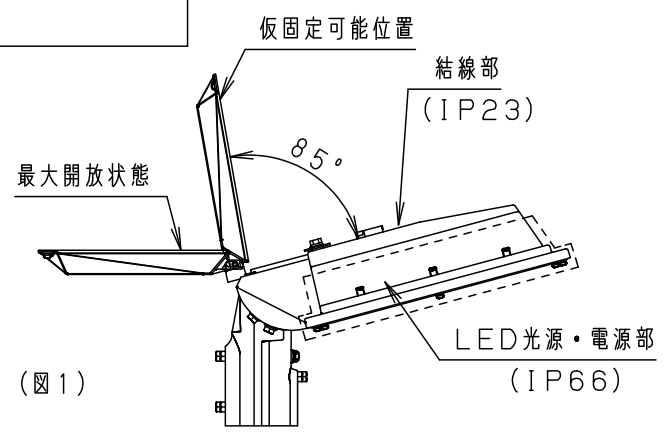

適合ポール先端形状

適合ポール
建電協仕様標準ポール
テーパーポール：高さ8m~12m
ポールヘッド形
(抜け止め用穴加工必要)
(落下防止パー加工)

方向	受圧面積
正面	0.063m ²
側面	0.057m ²

適合オプション		
品名	品番	備考
後方カッターバ	NYK71012	オフブラック
前方カッターバ	NYK71013	オフブラック
φ89ポール用アダプタ	DYDX7023	グレー
φ114ポール用アダプタ	DYDX7031	グレー

図1 レンズの●部分は光りません

定格	
入力電圧	AC200V AC240V
周波数	50/60Hz
入力電流	0.55A 0.47A
消費電力	108W 108W

入力電圧	電力会社 申請入力容量
200V	110.0VA

保護等級	
結線部	IP23
LED光源・電源部	IP66

器具光束	グレー マンセル N7	7	アーム	アルミダイカスト	ポリエステル粉体塗装 グレー(全つや)
LED	19,050lm	6	上蓋	アルミダイカスト	ポリエステル粉体塗装 グレー(全つや)
光源寿命	昼白色(5000K Ra70)	5	枠	アルミダイカスト	ポリエステル粉体塗装 グレー(全つや)
器具質量	60,000時間(光束維持率80%)	4	レンズ	アクリル	透明
特記事項 ・段調光：50%	8.4kg	3	LEDユニット		LED57粒×2枚
		2	パネル	強化ガラス(t4)	透明
		1	本体	アルミダイカスト	ポリエステル粉体塗装 グレー(全つや)
部品番	部品名	材質・素材厚	備考		