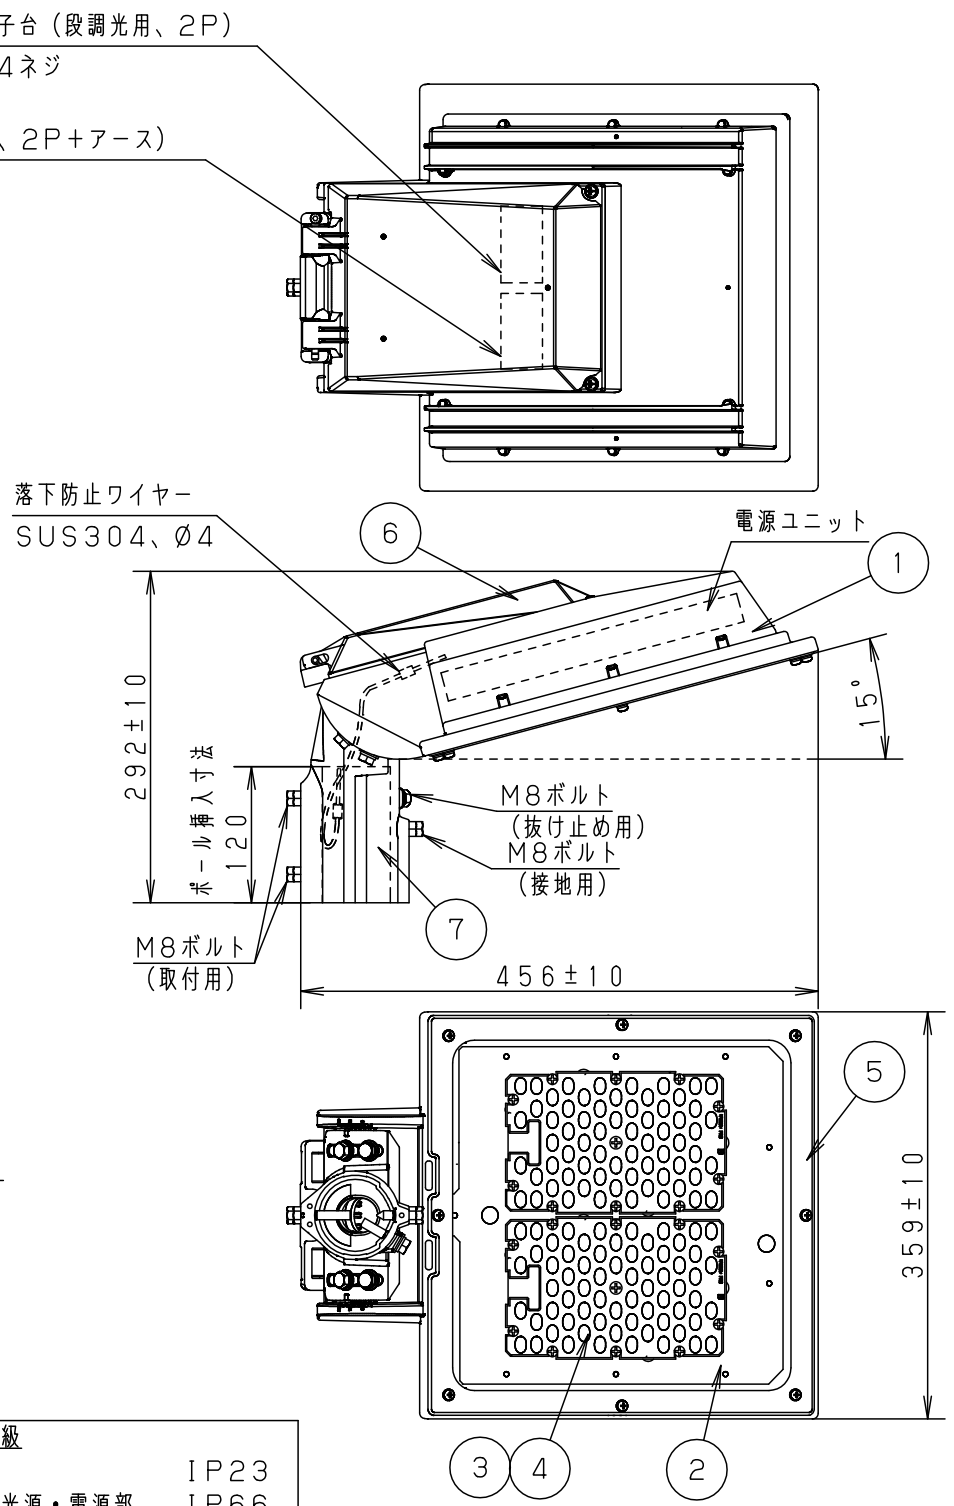

配光タイプ 高速道路照明
NEXCO器具形式 RP-150-3M

一般屋外仕様
LED道路灯 防雨型
品番 NYR32073LE2
図番 NYR32073-K1
単位：mm 第三角法

鈴木 岸 中 川 木 下 川

パナソニック株式会社