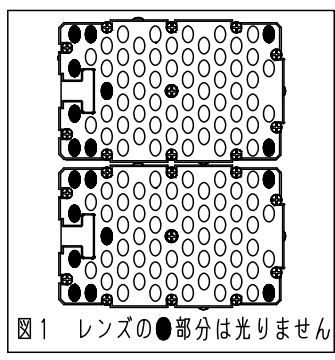

適合ポール先端形状

適合ポール
建電協仕様標準ポール
テーパーポール：高さ8m~12m
ポールヘッド形
(抜け止め用穴加工必要)
(落下防止パー加工)

方向	受圧面積
正面	0.063m ²
側面	0.057m ²

適合オプション		
品名	品番	備考
後方カッターバ	NYK71012	オフブラック
前方カッターバ	NYK71013	オフブラック
φ89ポール用アダプタ	DYDX7023	グレー
φ114ポール用アダプタ	DYDX7031	グレー

図1 レンズの●部分は光りません

定格	
入力電圧	AC200V AC240V
周波数	50/60Hz
入力電流	0.55A 0.47A
消費電力	108W 108W

入力電圧	電力会社 申請入力容量
200V	110.0VA

保護等級	
結線部	IP23
LED光源・電源部	IP66

器具光束	グレー マンセル N7	7	アーム	アルミダイカスト	ポリエステル粉体塗装 グレー(全つや)
LED	19,050lm	6	上蓋	アルミダイカスト	ポリエステル粉体塗装 グレー(全つや)
光源寿命	昼白色(5000K Ra70)	5	枠	アルミダイカスト	ポリエステル粉体塗装 グレー(全つや)
器具質量	60,000時間(光束維持率80%)	4	レンズ	アクリル	透明
特記事項 ・段調光：50%	8.4kg	3	LEDユニット		LED57粒×2枚
		2	パネル	強化ガラス(t4)	透明
		1	本体	アルミダイカスト	ポリエステル粉体塗装 グレー(全つや)
部品番	部品名	材質・素材厚	備考		