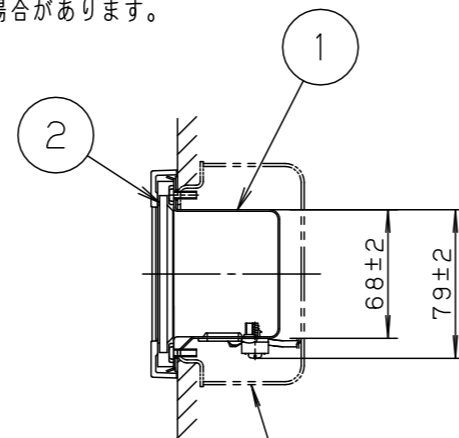

⚠ 注意：商品には寿命があります。詳細はCLX2021JAをご参照ください。

⚠ 安全に関するご注意

- 5コ用スイッチボックス（カバー付）取付専用です。指定外の取付けは火災、感電の原因となります。
- 一般屋外用防雨型器具です。
振動や衝撃の多い場所、車道沿いなど跳ね石のおそれのある場所、腐食性ガス・粉じんの影響を受ける場所、海岸隣接地、浴室など湿気が多い場所では使用しないでください。落下、感電、火災の原因となります。
- 冠水するおそれのある場所では使用しないでください。感電、火災の原因となります。
必ず排水処理管工事を行ない、冠水避けるため、取付高さを30cm以上とすることをお奨めします。
- 壁埋込専用器具です。天井取付、床面取付、上下逆取付しないでください。
浸水による感電、火災の原因、器具落下の原因となります。
- 断熱施工は行わないでください。感電、火災の原因となります。
- 本体と取付面との隙間を防水シール剤で埋めてください。
又、背面より水のかかる場所へ設置しないでください。
指定外取付けは絶縁不良による感電の原因となります。
- 調光器と合わせて使用しないでください。火災の原因となります。

〔使用上のご注意〕

- この器具は100V専用です。
- LEDにはバラツキがあるため、同一品番でも商品ごとに発光色、明るさが異なる場合があります。ご了承ください。

- 必ず標準の埋込ボックスの施工方法に従って施工してください。
- 埋込ボックスへの電源線の配線は上部および左右の穴を使用してください。
- 防水性能を保つため必ず仕上塗りとボックスカバー部を同一面に仕上げてください。

適合LED	LDA5L (WW) - D-G-E17/S/Z4	LDA5N (D) - D-G-E17/S/Z4
定格電圧	AC100V	
周波数	50Hz/60Hz共用	
入力電流	0.086A	0.081A
消費電力	5.0W	4.7W

適合埋込ボックス（5コ用スイッチボックスカバー付）
DS4915（別途）

部番	部品名	材質・素材厚	備考
1	本体	亜鉛鋼板 (t0.8)	ホワイトポリエステル粉体塗装
2	パネル	ポリカーボネート (t5)	乳白
3	枠	アルミダイカスト	ミディアムグレーメタリック ポリエステル粉体塗装
4	ソケット		E17

適合LED : LDA5L (WW) -D-G-E17/S/Z4
LDA5N (D) -D-G-E17/S/Z4

器具質量 : 0.8kg

ミディアムグレーメタリック

防雨型

特記事項 :

SmartArchi

品番 : YYY66512K

図番 : YYY66512K-K

尺度 : 1:4