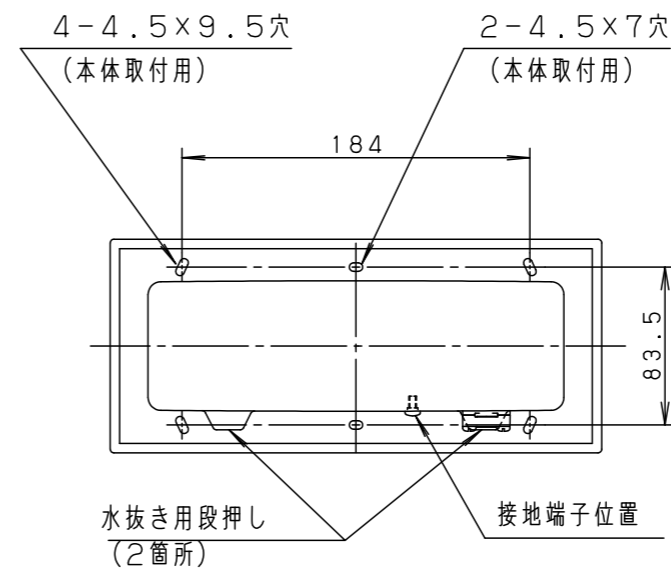

〔使用上のご注意〕

- この器具は100V専用です。
- LEDにはバラツキがあるため、同一品番でも商品ごとに発光色、明るさが異なる場合があります。ご了承ください。

- 必ず標準の埋込ボックスの施工方法に従って施工してください。
- 埋込ボックスへの電源線の配線は上部および左右の穴を使用してください。
- 防水性能を保つため必ず仕上塗りとボックスカバー部を同一面に仕上げてください。

適合LED	LDA5L (WW) - D-G-E17/S/Z4	LDA5N (D) - D-G-E17/S/Z4
定格電圧	AC100V	
周波数	50Hz/60Hz共用	
入力電流	0.086A	0.081A
消費電力	5.0W	4.7W

器具質量 : 0.8kg

ミディアムグレーメタリック

防雨型

特記事項 :

SmartArchi

品番 : YYY66512K

図番 : YYY66512K-K

尺度 : 1:4