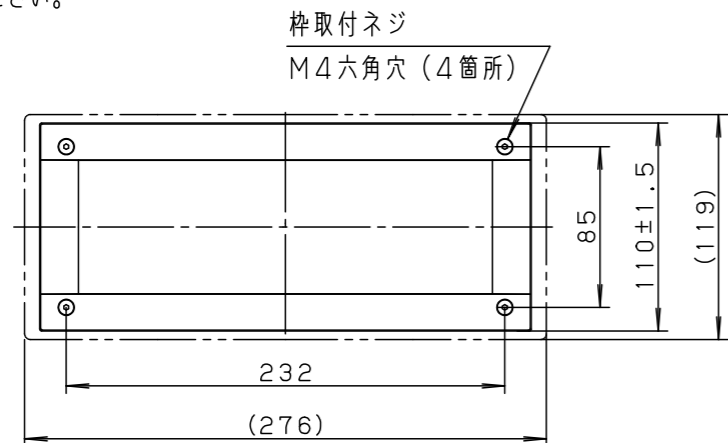

〔使用上のご注意〕

- この器具は100V専用です。
- LEDにはバラツキがあるため、同一品番でも商品ごとに発光色、明るさが異なる場合があります。ご了承ください。

- 必ず標準の埋込ボックスの施工方法に従って施工してください。
- 埋込ボックスへの電源線の配線は上部および左右の穴を使用してください。
- 防水性能を保つため必ず仕上塗りとボックスカバー部を同一面に仕上げてください。

適合LED	LDA5L (WW) - D-G-E17/S/Z4	LDA5N (D) - D-G-E17/S/Z4
定格電圧	AC100V	
周波数	50Hz/60Hz共用	
入力電流	0.086A	0.081A
消費電力	5.0W	4.7W

器具質量 : 0.8kg

ミディアムグレーメタリック

防雨型

特記事項 :

SmartArchi

品番 : YYY66512K

図番 : YYY66512K-K

尺度 : 1:4