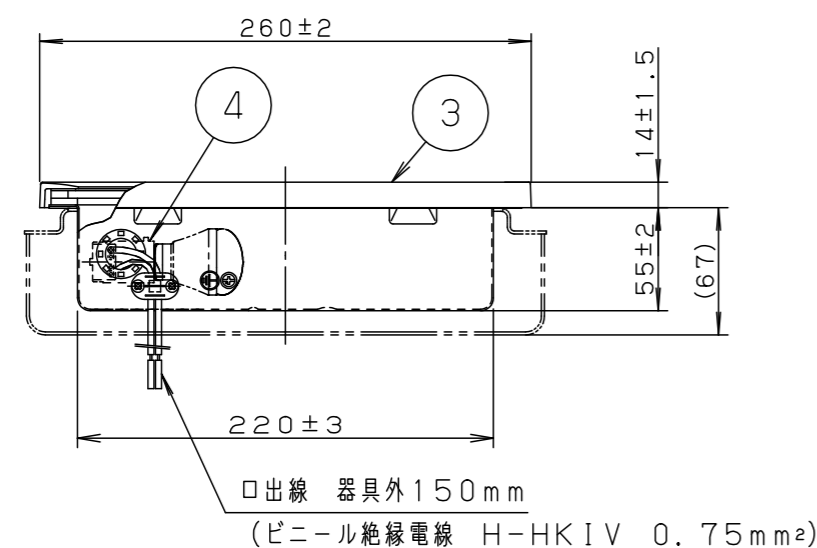

〔使用上のご注意〕

- この器具は100V専用です。
- LEDにはバラツキがあるため、同一品番でも商品ごとに発光色、明るさが異なる場合があります。ご了承ください。

- 必ず標準の埋込ボックスの施工方法に従って施工してください。
- 埋込ボックスへの電源線の配線は上部および左右の穴を使用してください。
- 防水性能を保つため必ず仕上塗りとボックスカバー部を同一面に仕上げてください。

適合LED	LDA5L (WW) - D-G-E17/S/Z4	LDA5N (D) - D-G-E17/S/Z4
定格電圧	AC100V	
周波数	50Hz/60Hz共用	
入力電流	0.086A	0.081A
消費電力	5.0W	4.7W

器具質量 : 0.8kg

ミディアムグレーメタリック

防雨型

特記事項 :

SmartArchi

品番 : YYY66512K

図番 : YYY66512K-K

尺度 : 1:4