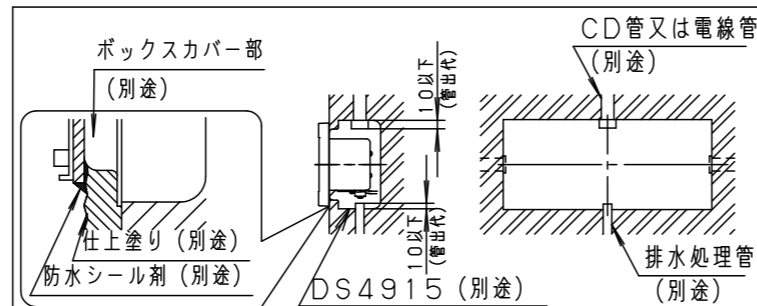

⚠ 注意：商品には寿命があります。詳細はCLX2021JAをご参照ください。

⚠ 安全に関するご注意

- 5コ用スイッチボックス（カバー付）取付専用です。指定外の取付けは火災、感電の原因となります。
- 一般屋外用防雨型器具です。
振動や衝撃の多い場所、車道沿いなど跳ね石のおそれのある場所、腐食性ガス・粉じんの影響を受ける場所、海岸隣接地、浴室など湿気が多い場所では使用しないでください。落下、感電、火災の原因となります。
- 冠水するおそれのある場所では使用しないでください。感電、火災の原因となります。
必ず排水処理管工事を行ない、冠水避けるため、取付高さを30cm以上とすることをお奨めします。
- 壁埋込専用器具です。天井取付、床面取付、上下逆取付しないでください。
浸水による感電、火災の原因、器具落下の原因となります。
- 断熱施工は行わないでください。感電、火災の原因となります。
- 本体と取付面との隙間を防水シール剤で埋めてください。
又、背面より水のかかる場所へ設置しないでください。
指定外取付けは絶縁不良による感電の原因となります。
- 調光器と合わせて使用しないでください。火災の原因となります。

〔使用上のご注意〕

- この器具は100V専用です。
- LEDにはバラツキがあるため、同一品番でも商品ごとに発光色、明るさが異なる場合があります。ご了承ください。

- 必ず標準の埋込ボックスの施工方法に従って施工してください。
- 埋込ボックスへの電源線の配線は上部および左右の穴を使用してください。
- 防水性能を保つため必ず仕上塗りとボックスカバー部を同一面に仕上げてください。

適合LED	LDA5L (WW) - D-G-E17/S/Z4	LDA5N (D) - D-G-E17/S/Z4
定格電圧	AC100V	
周波数	50Hz/60Hz共用	
入力電流	0.086A	0.081A
消費電力	5.0W	4.7W