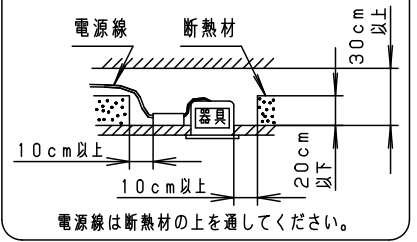

⚠ 注意：商品には寿命があります。詳細はCLX2021HAをご参照ください。

⚠ 安全に関するご注意

- 一般屋内用器具です。屋外や水気・湿気のある場所、腐食性ガスの発生する場所では使用しないでください。故障や絶縁不良による火災・感電の原因となります。
- 天井埋込み専用器具です。壁取付や天井直付、及び傾斜天井には取り付けしないでください。指定外取付は、火災の原因となります。
- 断熱材、防音材をかぶせて使用しないでください。火災の原因となります。
- 住宅の断熱施工天井には使用できません。
- 口出し線を切断したり、構成部品（コネクタ等）の交換をしないでください。火災・感電及び不点・故障の原因となります。
- LEDを直視しないで下さい。目の痛みの原因となります。
- 器具と被照射物は10cm以上（近接限度距離）離してください。近接限度距離内に被照射物が近づく恐れのある場所（ドア開閉範囲の上、家具の上、クローゼット・押入れの中等）では使用しないで下さい。過熱による火災の原因となります。
- 熱がこもるような密閉した空間へは取り付けしないでください。火災及びLED短寿命の原因となります。

器具は、断熱材・防音材・造管材等と下図のような空間を設けて施工してください。

電源線は断熱材の上を通してください。

(使用上のご注意)

- 必ず器具品番とLED電源品番を組み合わせでご使用ください。
- ロックウール等の柔らかい天井には取り付けしないでください。天井材破損・器具ズレの原因となります。
- 取付パネ部や天板部に障害物のないよう施工して下さい。障害物があるとずれ落ちなどの原因となります。
- 照射距離が近い時や照射面によって、光ムラが気になる場合があります。予めご了承ください。
- LEDにはバラツキがあるため、同一品番でも商品ごとに発光色、明るさが異なる場合があります。予めご了承ください。
- 適合LED電源ユニット：起動方式LZタイプとの組み合わせにおいて、当社調光器と組み合わせて、約5~100%の調光ができます。調光器との組み合わせについては別紙「XND2561PN-KG*」をご参照下さい。
- 突入電流は6Aです。接続するスイッチの容量を確認の上、配線してください。

埋込寸法
 $\varnothing 100^{+2}_{-0}$

起動方式LZ9の場合

調光信号線用端子
(送り可能)

枠部詳細

取付パネは7~25mm
の天井に取付可能です

	組合せ品番	器具品番	LED電源品番	定格電圧	入力電流	消費電力
非調光	XND1531PLLE9	NDN22423	NNK16001NLE9	100V	0.128A	12.4W
				200V	0.067A	12.4W
調光	XND1531PLLZ9	NDN22423	NNK16001NLZ9	242V	0.057A	12.4W