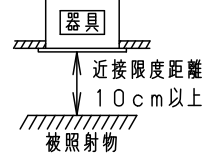

⚠ 注意：商品には寿命があります。詳細はCLX2021HAをご参照ください。

⚠ 安全に関するご注意

- 一般屋内用器具です。屋外や水気・湿気のある場所、腐食性ガスの発生する場所では使用しないでください。故障や絶縁不良による火災・感電の原因となります。
- 天井埋込み専用器具です。壁取付や天井直付、及び傾斜天井には取り付けしないでください。指定外取付は、火災の原因となります。
- 断熱材、防音材をかぶせて使用しないでください。火災の原因となります。
- 住宅の断熱施工天井には使用できません。
- 口出し線を切断したり、構成部品（コネクタ等）の交換をしないでください。火災・感電及び不点・故障の原因となります。
- LEDを直視しないで下さい。目の痛みの原因となります。
- 器具と被照射物は10cm以上（近接限度距離）離してください。近接限度距離内に被照射物が近づく恐れのある場所（ドア開閉範囲の上、家具の上、クローゼット・押入れの中等）では使用しないで下さい。過熱による火災の原因となります。
- 熱がこもるような密閉した空間へは取り付けしないでください。火災及びLED短寿命の原因となります。

器具は、断熱材・防音材・造管材等と下図のような空間を設けて施工してください。

電源線は断熱材の上を通してください。

(使用上のご注意)

- 必ず器具品番とLED電源品番を組み合わせでご使用ください。
- ロックウール等の柔らかい天井には取り付けしないでください。天井材破損・器具ズレの原因となります。
- 取付パネ部や天板部に障害物のないよう施工して下さい。障害物があるとずれ落ちなどの原因となります。
- 照射距離が近い時や照射面によって、光ムラが気になる場合があります。予めご了承ください。
- LEDにはバラツキがあるため、同一品番でも商品ごとに発光色、明るさが異なる場合があります。予めご了承ください。
- 適合LED電源ユニット：起動方式LZタイプとの組み合わせにおいて、当社調光器と組み合わせて、約5~100%の調光ができます。調光器との組み合わせについては別紙「XND2561PN-KG*」をご参照下さい。
- 突入電流は6Aです。接続するスイッチの容量を確認の上、配線してください。

埋込寸法
 $\varnothing 100^{+2}_{-0}$

起動方式LZ9の場合

調光信号線用端子
(送り可能)

枠部詳細

取付パネは7~25mm
の天井に取付可能です

	組合せ品番	器具品番	LED電源品番	定格電圧	入力電流	消費電力
非調光	XND1531PLLE9	NDN22423	NNK16001NLE9	100V	0.128A	12.4W
				200V	0.067A	12.4W
調光	XND1531PLLZ9	NDN22423	NNK16001NLZ9	242V	0.057A	12.4W

ホワイト マンセル N9.5

器具光束	945lm	6	LED電源ユニット			品名 ダウンライト XND1531PL
LED	電球色(3000K Ra85)	5	LED			
配光	拡散タイプ	4	パネル	アクリル	乳白	
器具質量	0.8kg (灯具:0.5kg、電源:0.3kg)	3	反射板	PBT樹脂	ホワイト	
特記事項		2	本体	アルミダイカスト		生産終了品 本器具は製造できません
		1	枠	アルミダイカスト	ホワイト半つや消し ポリエステル粉体塗装	
	部番	部品名	材質・素材厚	備考	パナソニック株式会社