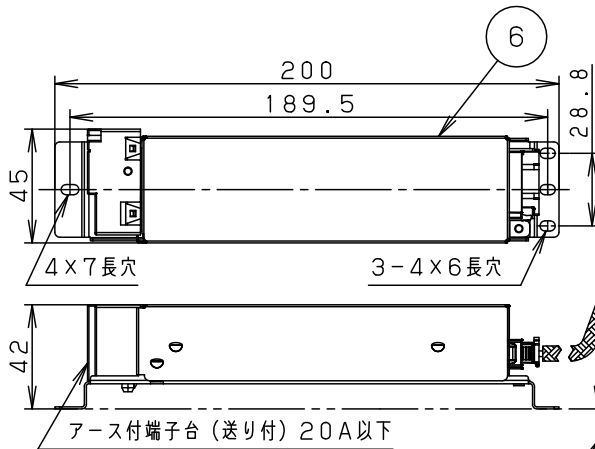

埋込寸法
 $\varnothing 100^{+2}_{-0}$

起動方式LZ9の場合

調光信号線用端子
(送り可能)

枠部詳細

取付パネは7~25mm
の天井に取付可能です

	組合せ品番	器具品番	LED電源品番	定格電圧	入力電流	消費電力
非調光	XND1531PLLE9	NDN22423	NNK16001NLE9	100V	0.128A	12.4W
				200V	0.067A	12.4W
調光	XND1531PLLZ9	NDN22423	NNK16001NLZ9	242V	0.057A	12.4W