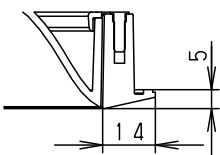

埋込寸法
 $\varnothing 100^{+2}_{-0}$

起動方式LZ9の場合

調光信号線用端子
(送り可能)

枠部詳細

取付パネは7~25mm
の天井に取付可能です

	組合せ品番	器具品番	LED電源品番	定格電圧	入力電流	消費電力
非調光	XND1531PLLE9	NDN22423	NNK16001NLE9	100V	0.128A	12.4W
				200V	0.067A	12.4W
調光	XND1531PLLZ9	NDN22423	NNK16001NLZ9	242V	0.057A	12.4W