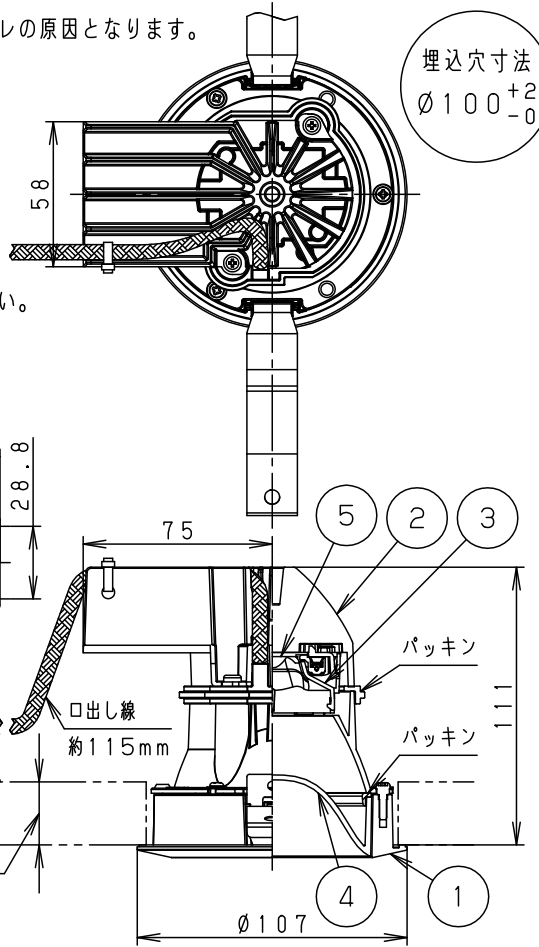

器具は、断熱材・防音材・造管材等と下図のような空間を設けて施工してください。

電源線は断熱材の上を通してください。

(使用上のご注意)

- 必ず器具品番とLED電源品番を組み合わせでご使用ください。
- ロックウール等の柔らかい天井には取り付けしないでください。天井材破損・器具ズレの原因となります。
- 取付パネ部や天板部に障害物のないよう施工して下さい。障害物があるとずれ落ちなどの原因となります。
- 照射距離が近い時や照射面によって、光ムラが気になる場合があります。予めご了承ください。
- LEDにはバラツキがあるため、同一品番でも商品ごとに発光色、明るさが異なる場合があります。予めご了承ください。
- 適合LED電源ユニット：起動方式LZタイプとの組み合わせにおいて、当社調光器と組み合わせて、約5~100%の調光ができます。調光器との組み合わせについては別紙「XND2561PN-KG*」をご参照下さい。
- 突入電流は6Aです。接続するスイッチの容量を確認の上、配線してください。

埋込寸法
 $\varnothing 100^{+2}_{-0}$

起動方式LZ9の場合

調光信号線用端子
(送り可能)

枠部詳細

取付パネは7~25mm
の天井に取付可能です

	組合せ品番	器具品番	LED電源品番	定格電圧	入力電流	消費電力
非調光	XND1531PLLE9	NDN22423	NNK16001NLE9	100V	0.128A	12.4W
				200V	0.067A	12.4W
調光	XND1531PLLZ9	NDN22423	NNK16001NLZ9	242V	0.057A	12.4W

ホワイト マンセル N9.5

器具光束	945lm	6	LED電源ユニット			品名 ダウンライト XND1531PL
LED	電球色(3000K Ra85)	5	LED			
配光	拡散タイプ	4	パネル	アクリル	乳白	
器具質量	0.8kg (灯具:0.5kg、電源:0.3kg)	3	反射板	PBT樹脂	ホワイト	
特記事項		2	本体	アルミダイカスト		<div style="border: 1px solid black; padding: 5px;"> 生産終了品 本器具は製造できません </div>
		1	枠	アルミダイカスト	ホワイト半つや消し ポリエステル粉体塗装	
	部番	部品名	材質・素材厚	備考	パナソニック株式会社	