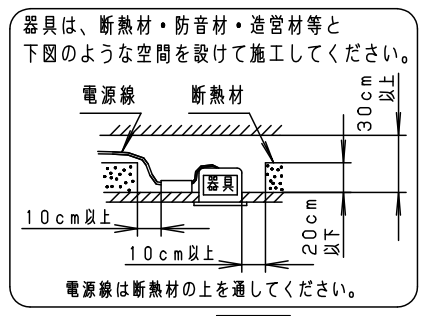

⚠ 注意：商品には寿命があります。詳細はCLX2021HAをご参照ください。

⚠ 安全に関するご注意

- 一般屋内用器具です。屋外や水気・湿気のある場所、腐食性ガスの発生する場所では使用しないでください。故障や絶縁不良による火災・感電の原因となります。
- 天井埋込み専用器具です。壁取付や天井直付、及び傾斜天井には取り付けしないでください。指定外取付は、火災の原因となります。
- 断熱材、防音材をかぶせて使用しないでください。火災の原因となります。
- 住宅の断熱施工天井には使用できません。
- 口出し線を切断したり、構成部品（コネクタ等）の交換をしないでください。火災・感電及び不点・故障の原因となります。
- LEDを直視しないで下さい。目の痛みの原因となります。
- 器具と被照射物は10cm以上（近接限度距離）離してください。
- 近接限度距離内に被照射物が近づくと恐れのある場所（ドア開閉範囲の上、家具の上、クローゼット・押入れの中等）では使用しないで下さい。過熱による火災の原因となります。
- 熱がこもるような密閉した空間へは取り付けしないでください。火災及びLED短寿命の原因となります。

(使用上のご注意)

- 必ず器具品番とLED電源品番を組み合わせでご使用ください。
- ロックウール等の柔らかい天井には取り付けしないでください。天井材破損・器具ズレの原因となります。
- 取付パネ部や天板部に障害物のないよう施工して下さい。障害物があるとずれ落ちなどの原因となります。
- 照射距離が近い時や照射面によって、光ムラが気になる場合があります。予めご了承ください。
- LEDにはバラツキがあるため、同一品番でも商品ごとに発光色、明るさが異なる場合があります。予めご了承ください。
- 適合LED電源ユニット：起動方式LZタイプとの組み合わせにおいて、当社調光器と組み合わせで、約5~100%の調光ができます。調光器との組み合わせについては別紙「XND2561PN-KG*」をご参照下さい。
- 突入電流は6Aです。接続するスイッチの容量を確認の上、配線してください。