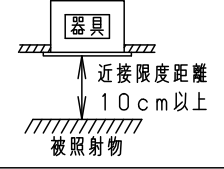

⚠ 注意：商品には寿命があります。詳細はCLX2021HAをご参照ください。

⚠ 安全に関するご注意

- 一般屋内用器具です。屋外や水気・湿気のある場所、腐食性ガスの発生する場所では使用しないでください。故障や絶縁不良による火災・感電の原因となります。
- 天井埋込み専用器具です。壁取付や天井直付、及び傾斜天井には取り付けしないでください。指定外取付は、火災の原因となります。
- 断熱材、防音材をかぶせて使用しないでください。火災の原因となります。
- 住宅の断熱施工天井には使用できません。
- 口出し線を切断したり、構成部品（コネクタ等）の交換をしないでください。火災・感電及び不点・故障の原因となります。
- LEDを直視しないで下さい。目の痛みの原因となります。
- 器具と被照射物は10cm以上（近接限度距離）離してください。
- 近接限度距離内に被照射物が近づくと恐れのある場所（ドア開閉範囲の上、家具の上、クローゼット・押入れの中等）では使用しないで下さい。過熱による火災の原因となります。
- 熱がこもるような密閉した空間へは取り付けしないでください。火災及びLED短寿命の原因となります。