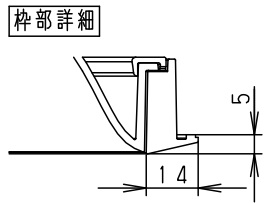

埋込穴寸法
 $\varnothing 125^{+2}_{-0}$

	組合せ品番	器具品番	LED電源品番	定格電圧	入力電流	消費電力
非調光	XND1551PCLE9	NDN22527	NNK16001NLE9	100V	0.128A	12.4W
				200V	0.067A	12.4W
調光	XND1551PCLZ9	NDN22527	NNK16001NLZ9	242V	0.057A	12.4W