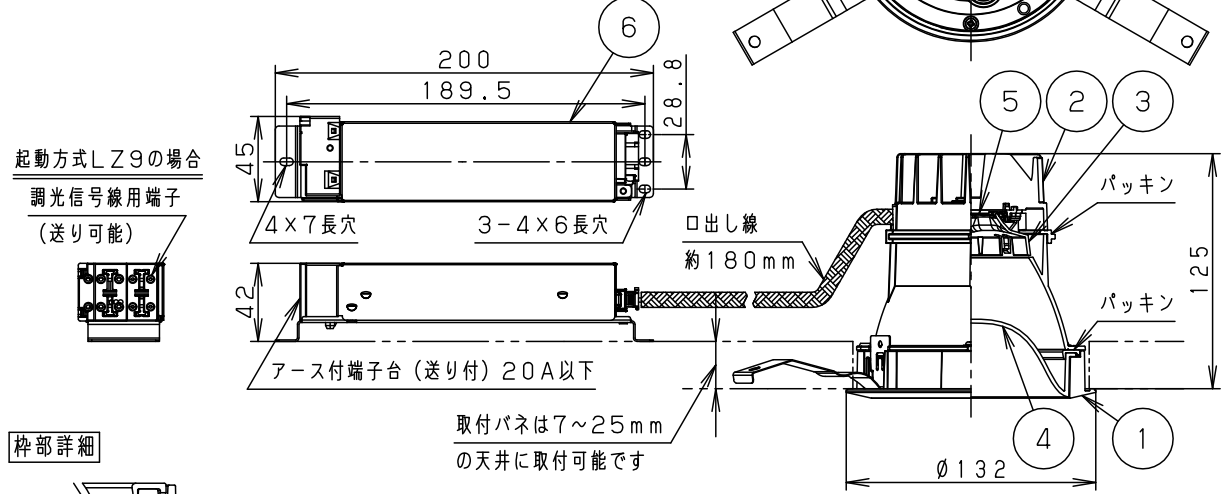

埋込穴寸法
 $\varnothing 125^{+2}_{-0}$

	組合せ品番	器具品番	LED電源品番	定格電圧	入力電流	消費電力
非調光	XND1551PCLE9	NDN22527	NNK16001NLE9	100V	0.128A	12.4W
				200V	0.067A	12.4W
調光	XND1551PCLZ9	NDN22527	NNK16001NLZ9	242V	0.057A	12.4W

ホワイト マンセル N9.5		器具光束	870lm	6	LED電源ユニット			
LED	温白色 (3500K Ra95) 美光色	LED	5	LED				品名 ダウンライト XND1551PC
配光	拡散タイプ	パネル	4	パネル	アクリル	乳白	生産終了品 本器具は製造できません	
器具質量	0.8kg (灯具:0.5kg、電源:0.3kg)	反射板	3	反射板	PBT樹脂	ホワイト		
特記事項		本体	2	本体	アルミダイカスト			
		枠	1	枠	アルミダイカスト	ホワイト半つや消し ポリエステル粉体塗装		
部番	部品名	材質・素材厚	備考	パナソニック株式会社				