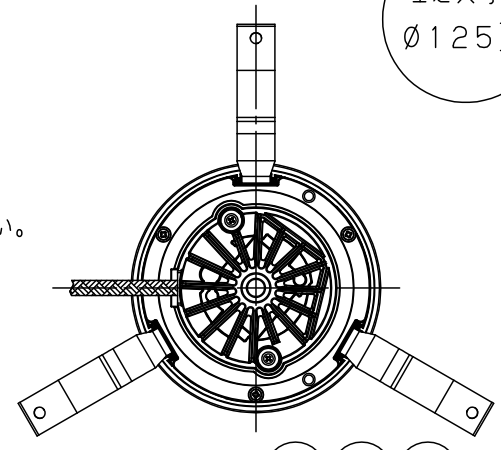

(使用上のご注意)

- 必ず器具品番とLED電源品番を組み合わせでご使用ください。
- ロックウール等の柔らかい天井には取り付けしないでください。天井材破損・器具ズレの原因となります。
- 取付パネ部や天板部に障害物のないよう施工して下さい。障害物があるとずれ落ちなどの原因となります。
- 照射距離が近い時や照射面によって、光ムラが気になる場合があります。予めご了承ください。
- LEDにはバラツキがあるため、同一品番でも商品ごとに発光色、明るさが異なる場合があります。予めご了承ください。
- 適合LED電源ユニット：起動方式LZタイプとの組み合わせにおいて、当社調光器と組み合わせで、約5~100%の調光ができます。調光器との組み合わせについては別紙「XND2561PN-KG*」をご参照下さい。
- 突入電流は6Aです。接続するスイッチの容量を確認の上、配線してください。

埋込穴寸法
 $\varnothing 125^{+2}_{-0}$

	組合せ品番	器具品番	LED電源品番	定格電圧	入力電流	消費電力
非調光	XND1551PCLE9	NDN22527	NNK16001NLE9	100V	0.128A	12.4W
				200V	0.067A	12.4W
調光	XND1551PCLZ9	NDN22527	NNK16001NLZ9	242V	0.057A	12.4W

ホワイト マンセル N9.5		器具光束	870lm	6	LED電源ユニット			
LED	温白色 (3500K Ra95) 美光色	LED	5	LED				品名 ダウンライト XND1551PC
配光	拡散タイプ	パネル	4	パネル	アクリル	乳白	生産終了品 本器具は製造できません	
器具質量	0.8kg (灯具:0.5kg、電源:0.3kg)	反射板	3	反射板	PBT樹脂	ホワイト		
特記事項		本体	2	本体	アルミダイカスト			
		枠	1	枠	アルミダイカスト	ホワイト半つや消し ポリエステル粉体塗装		
部番	部品名	材質・素材厚	備考	パナソニック株式会社				