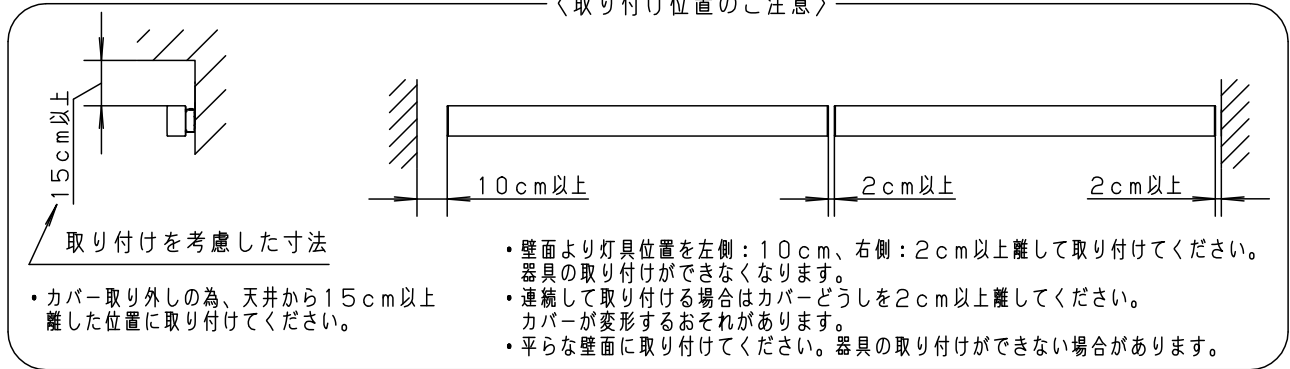

＜取り付け位置のご注意＞

4.5×10長穴取り付け用（片側ダグマ穴）

＜使用上のご注意＞

- ・LEDにはバラツキがあるため、同一品番商品でも商品ごとに発光色、明るさが異なる場合があります。
- ・器具の近くでは、ラジオやテレビなどの音響、映像機器に雑音が入る場合があります。
- ・ほたるスイッチと接続する場合は1回路につきスイッチ3個まででご使用ください。4個以上のほたるスイッチと接続すると、スイッチを切にしても器具が消灯しないことがあります。
- ・器具の近くでは、電子錠などに使用する光高周波方式のリモコンが動作しない場合がごくまれにありますのでご注意ください。
- ・カバーの取付方法は、ツマミネジ方式です。
- ・電源ユニット内蔵型

安全に関するご注意

- ・一般屋内用器具です。屋外や水気、湿気のある所では使用しないでください。絶縁不良による感電の原因となります。
- ・LEDを直視しないでください。目の痛みの原因となることがあります。
- ・壁面取り付け（右図方向）専用器具です。指定外取付は落下の原因となります。
- ・調光器と組み合わせて使用しないでください。火災の原因となります。

ツマミネジ

定格電圧	入力電流	消費電力					品番
AC100V	0.24A	23.0W	5				LGB81771LE1
LED	温白色 (3500K Ra83) 明るさ：32形Hf蛍光灯1灯器具相当		4				
器具光束	2260lm		3	本体	鋼板 (t0.5)	高反射白色 エポキシ粉体塗装	
器具質量	2.7kg		2	取付板	鋼板 (t0.5)	クールホワイト ポリエステル粉体塗装	菌田 出島
特記事項			1	カバー	アクリル	乳白	
			部番	部品名	材質・素材厚	備考	パナソニック株式会社