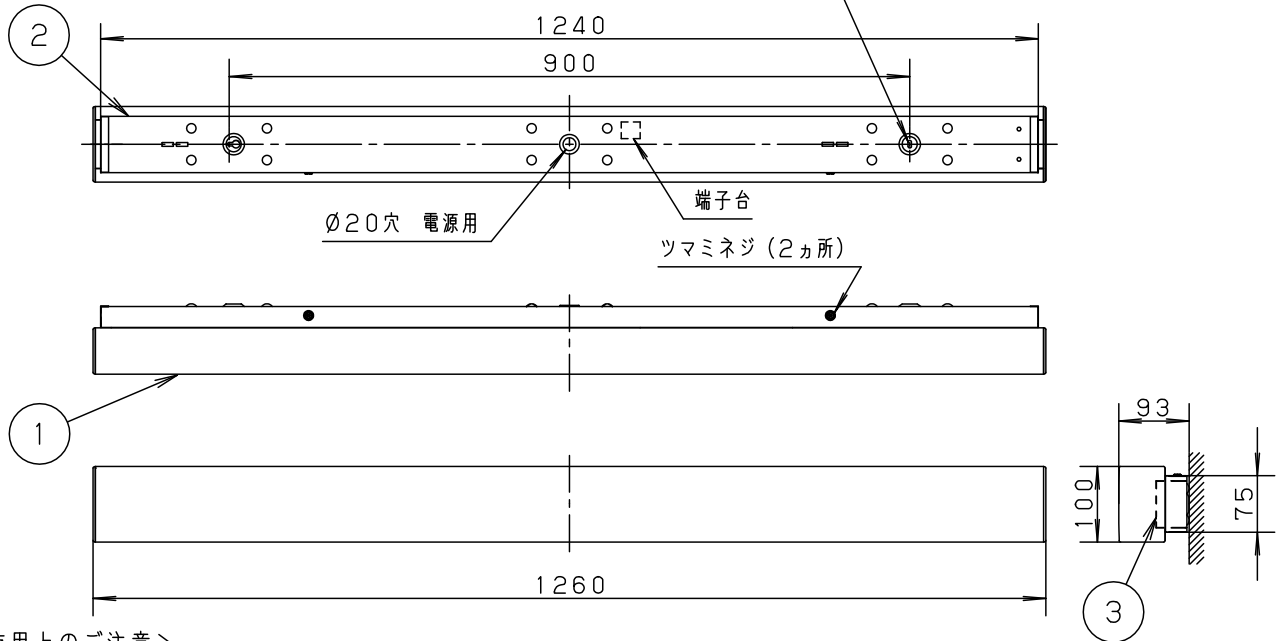

＜取り付け位置のご注意＞

4.5×10長穴取り付け用（片側ダグマ穴）

＜使用上のご注意＞

- ・LEDにはバラツキがあるため、同一品番商品でも商品ごとに発光色、明るさが異なる場合があります。
- ・器具の近くでは、ラジオやテレビなどの音響、映像機器に雑音が入る場合があります。
- ・ほたるスイッチと接続する場合は1回路につきスイッチ3個まででご使用ください。4個以上のほたるスイッチと接続すると、スイッチを切にしても器具が消灯しないことがあります。
- ・器具の近くでは、電子錠などに使用する光高周波方式のリモコンが動作しない場合がごくまれにありますのでご注意ください。
- ・カバーの取付方法は、ツマミネジ方式です。
- ・電源ユニット内蔵型

安全に関するご注意

- ・一般屋内用器具です。屋外や水気、湿気のある所では使用しないでください。絶縁不良による感電の原因となります。
- ・LEDを直視しないでください。目の痛みの原因となることがあります。
- ・壁面取り付け（右図方向）専用器具です。指定外取付は落下の原因となります。
- ・調光器と組み合わせて使用しないでください。火災の原因となります。

ツマミネジ

定格電圧	入力電流	消費電力					品番
AC100V	0.24A	23.0W	5				LGB81771LE1
LED	温白色 (3500K Ra83) 明るさ：32形Hf蛍光灯1灯器具相当		4				
器具光束	2260lm		3	本体	鋼板 (t0.5)	高反射白色 エポキシ粉体塗装	
器具質量	2.7kg		2	取付板	鋼板 (t0.5)	クールホワイト ポリエステル粉体塗装	菌田 出島
特記事項			1	カバー	アクリル	乳白	
			部番	部品名	材質・素材厚	備考	パナソニック株式会社