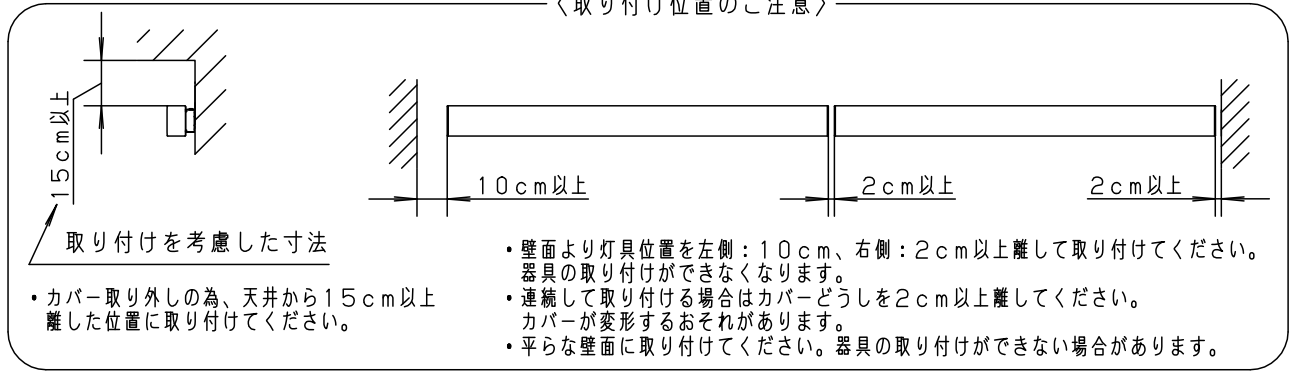

＜取り付け位置のご注意＞

＜使用上のご注意＞

- LEDにはバラツキがあるため、同一品番商品でも商品ごとに発光色、明るさが異なる場合があります。
- 器具の近くでは、ラジオやテレビなどの音響、映像機器に雑音が入る場合があります。
- ほたるスイッチと接続する場合は1回路につきスイッチ3個まででご使用ください。4個以上のほたるスイッチと接続すると、スイッチを切にしても器具が消灯しないことがあります。
- 器具の近くでは、電子錠などに使用する光高周波方式のリモコンが動作しない場合がごくまれにありますのでご注意ください。
- カバーの取付方法は、ツマミネジ方式です。
- 電源ユニット内蔵型 (2個)

⚠ 安全に関するご注意

- 一般屋内用器具です。屋外や水気、湿気のある所では使用しないでください。絶縁不良による感電の原因となります。
- LEDを直視しないでください。目の痛みの原因となることがあります。
- 壁面取り付け (右図方向) 専用器具です。指定外取付は落下の原因となります。
- 調光器と組み合わせて使用しないでください。火災の原因となります。

ツマミネジ

定格電圧	入力電流	消費電力					品番
AC100V	0.4A	39.2W	5				LGB81774LE1
LED	温白色 (3500K Ra83) 明るさ: 32形Hf蛍光灯2灯器具相当		4				
器具光束	4530lm		3	本体	鋼板 (t0.5)	高反射白色 エポキシ粉体塗装	
器具質量	2.8kg		2	取付板	鋼板 (t0.5)	クールホワイト ポリエステル粉体塗装	菌田 出島
特記事項			1	カバー	アクリル	乳白	
			部番	部品名	材質・素材厚	備考	パナソニック株式会社