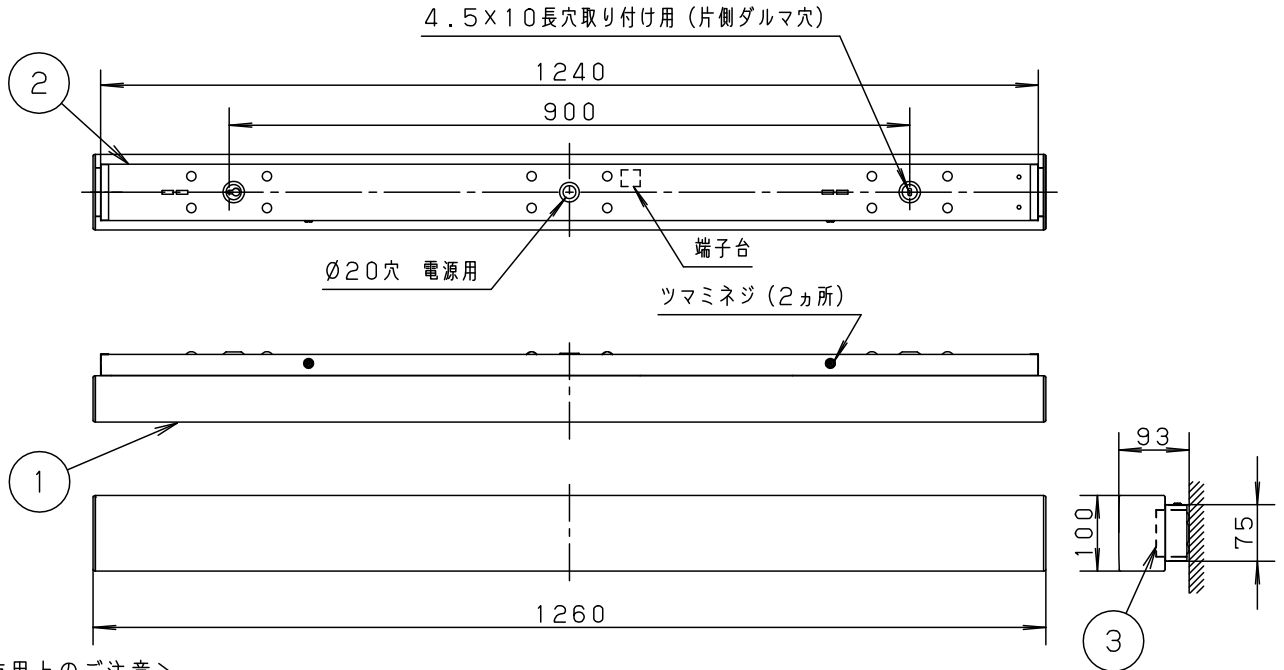

＜取り付け位置のご注意＞

＜使用上のご注意＞

- LEDにはバラツキがあるため、同一品番商品でも商品ごとに発光色、明るさが異なる場合があります。
- 器具の近くでは、ラジオやテレビなどの音響、映像機器に雑音が入る場合があります。
- ほたるスイッチと接続する場合は1回路につきスイッチ3個まででご使用ください。4個以上のほたるスイッチと接続すると、スイッチを切にしても器具が消灯しないことがあります。
- 器具の近くでは、電子錠などに使用する光高周波方式のリモコンが動作しない場合がごくまれにありますのでご注意ください。
- カバーの取付方法は、ツマミネジ方式です。
- 電源ユニット内蔵型 (2個)

⚠ 安全に関するご注意

- 一般屋内用器具です。屋外や水気、湿気のある所では使用しないでください。絶縁不良による感電の原因となります。
- LEDを直視しないでください。目の痛みの原因となることがあります。
- 壁面取り付け (右図方向) 専用器具です。指定外取付は落下の原因となります。
- 調光器と組み合わせて使用しないでください。火災の原因となります。

ツマミネジ

定格電圧	入力電流	消費電力					品番
AC100V	0.4A	39.2W	5				LGB81774LE1
LED	温白色 (3500K Ra83) 明るさ: 32形Hf蛍光灯2灯器具相当		4				
器具光束	4530lm		3	本体	鋼板 (t0.5)	高反射白色 エポキシ粉体塗装	
器具質量	2.8kg		2	取付板	鋼板 (t0.5)	クールホワイト ポリエステル粉体塗装	菌田 出島
特記事項			1	カバー	アクリル	乳白	
			部番	部品名	材質・素材厚	備考	パナソニック株式会社