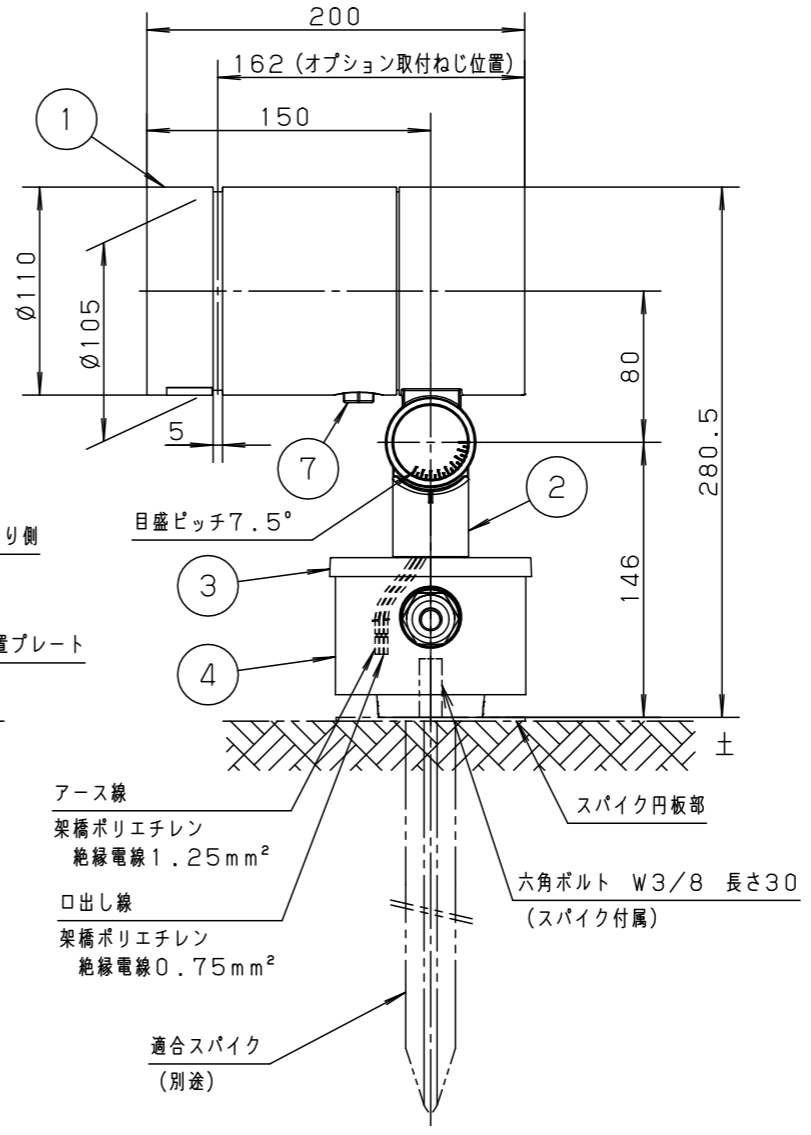

最大接続灯数（1回路当り）

弊社製配線器具	AC100V
リモコンブレーカCL型	20A
リモコン漏電ブレーカCLE型	20A
カンタッチブレーカBKF型	20A
カンタッチ漏電ブレーカBKFE型	20A
コンパクトブレーカ	20A
コンパクト漏電ブレーカ	20A
HBブレーカ	20A
小型漏電ブレーカ	20A

50台

【施工上のご注意】

- 錆びの発生に考慮してコンクリート・モルタル骨材中の塩分の値は0.3kg/m³以下としてください。
- 電源線（別途）とケーブル保護端末処理は必ず防水処理を行ってください。

適合オプション（別売）	適合据置プレート（別売）
YYY95010（スマート）	YYY36004
YYY95011（スラッシュフード）	
YYY95015（スプレッドレンズ）	適合スパイク（別売）
YYY95016（ディフューズレンズ）	YYY97173K

適合ケーブル外径
 $\phi 9 \sim \phi 13$
 (0.75mm²~3.5mm²)

受圧面積
 正面：0.026m²
 側面：0.035m²