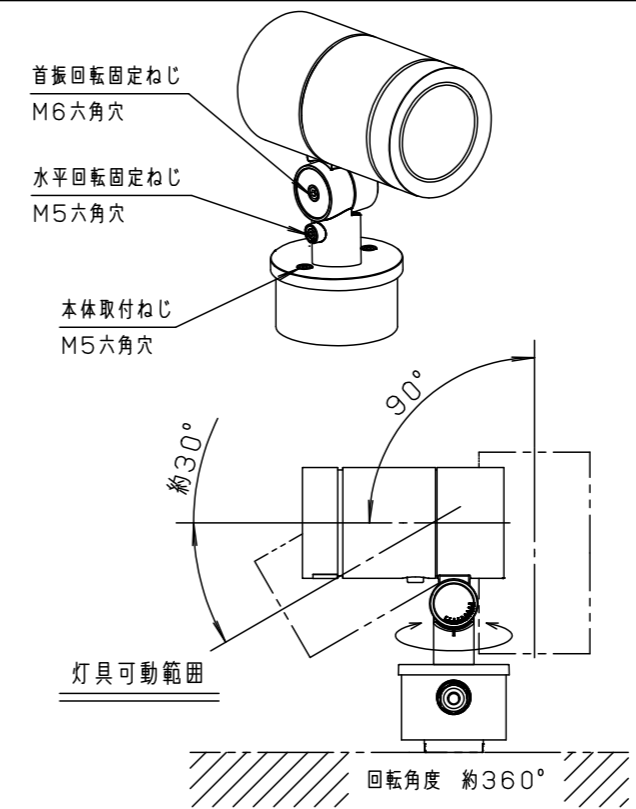

最大接続灯数（1回路当り）

弊社製配線器具	AC100V
リモコンブレーカCL型	20A
リモコン漏電ブレーカCLE型	20A
カンタッチブレーカBKF型	20A
カンタッチ漏電ブレーカBKFE型	20A
コンパクトブレーカ	20A
コンパクト漏電ブレーカ	20A
HBブレーカ	20A
小型漏電ブレーカ	20A

50台

【施工上のご注意】

- 錆びの発生に考慮してコンクリート・モルタル骨材中の塩分の値は0.3kg/m³以下としてください。
- 電源線（別途）とケーブル保護端末処理は必ず防水処理を行ってください。

適合オプション（別売）	適合据置プレート（別売）
YYY95010（スマート）	YYY36004
YYY95011（スラッシュフード）	
YYY95015（スプレッドレンズ）	適合スパイク（別売）
YYY95016（ディフューズレンズ）	YYY97173K

適合ケーブル外径
 $\phi 9 \sim \phi 13$
 (0.75mm²~3.5mm²)

受圧面積
 正面：0.026m²
 側面：0.035m²