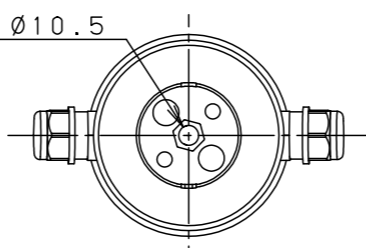

最大接続灯数（1回路当り）

弊社製配線器具	AC100V
リモコンブレーカCL型	20A
リモコン漏電ブレーカCLE型	20A
カンタッチブレーカBKF型	20A
カンタッチ漏電ブレーカBKFE型	20A
コンパクトブレーカ	20A
コンパクト漏電ブレーカ	20A
HBブレーカ	20A
小型漏電ブレーカ	20A

50台

【施工上のご注意】

- 錆びの発生に考慮してコンクリート・モルタル骨材中の塩分の値は0.3kg/m³以下としてください。
- 電源線（別途）とケーブル保護端末処理は必ず防水処理を行ってください。

適合オプション（別売）	適合据置プレート（別売）
YYY95010（スマート）	YYY36004
YYY95011（スラッシュフード）	
YYY95015（スプレッドレンズ）	適合スパイク（別売）
YYY95016（ディフューズレンズ）	YYY97173K

適合ケーブル外径
 $\phi 9 \sim \phi 13$
 (0.75mm²~3.5mm²)

受圧面積
 正面：0.026m²
 側面：0.035m²