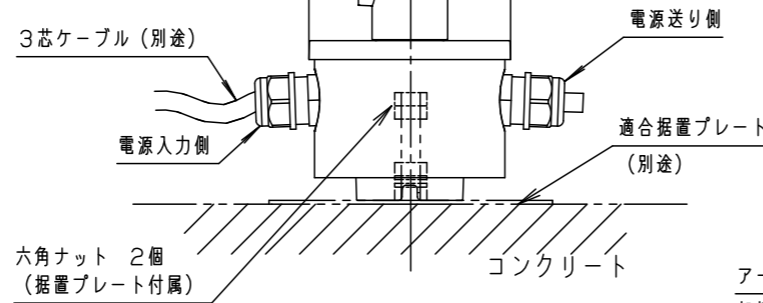

【使用上のご注意】

- 調光器と組み合わせて使用しないでください。
- ライトアップ照明器具を照明器具以外の特殊用途や特殊環境、塩害地域でご使用される場合は、別途ご相談ください。
- 器具が点検・交換できない場所には設置しないでください。点検できる設置場所（納め方）であることを確認した上で、設置計画をしてください。
- 施工作業を十分に考慮して造管材と器具とのスペースを確保して設置ください。密閉された空間では使用しないでください。発煙・発火及び器具短寿命の原因となります。
- LEDにはバラツキがある為、同一品番、シリーズ品番で発光色、明るさが異なる場合があります。あらかじめご了承ください。
- 照射方向調整後、首振回転固定ねじと水平回転固定ねじを確実に締付けてください。
- 白色の壁などを照射する場合、色ムラが気になることがあります。色ムラが気になる用途ではディフューズレンズをご使用ください。
- 必ず組み合わせる適合スパイク、又は適合据置プレートの承認図もあわせてご確認ください。
- 適合スパイクを硬い土中に打ち込んでください。照明器具が重たいため、傾く可能性があります。
- 始動時に突入（インラッシュ）電流が発生します。弊社配線器具に接続できる灯具台数は下表を参照してください。

最大接続灯数（1回路当り）

弊社製配線器具	AC100V
リモコンブレーカCL型	20A
リモコン漏電ブレーカCLE型	20A
カンタッチブレーカBKF型	20A
カンタッチ漏電ブレーカBKFE型	20A
コンパクトブレーカ	20A
コンパクト漏電ブレーカ	20A
HBブレーカ	20A
小型漏電ブレーカ	20A

50台

【施工上のご注意】

- 錆びの発生に考慮してコンクリート・モルタル骨材中の塩分の値は0.3kg/m³以下としてください。
- 電源線（別途）とケーブル保護端末処理は必ず防水処理を行ってください。

適合オプション（別売）	適合据置プレート（別売）
YYY95010（スマート）	YYY36004
YYY95011（スラッシュフード）	
YYY95015（スプレッドレンズ）	適合スパイク（別売）
YYY95016（ディフューズレンズ）	YYY97173K

適合ケーブル外径
 $\phi 9 \sim \phi 13$
 (0.75mm²~3.5mm²)

受圧面積
 正面：0.026m²
 側面：0.035m²