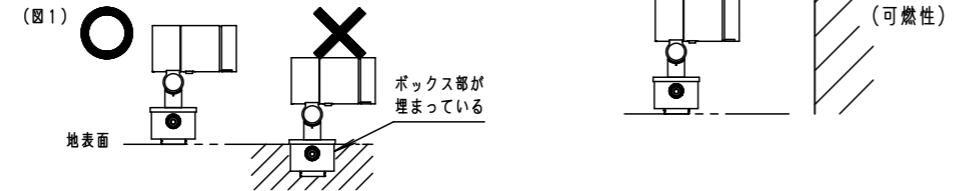

⚠ 注意：商品には寿命があります。詳細はCLX2021JAをご参照ください。

安全に関するご注意

- 一般屋外用（防雨型）器具です。浴室など湿気の多い場所、振動や衝撃の多い場所（橋や高架上等）、腐食性ガスの発生する場所、塩素を使用する屋内プール等、海岸隣接地帯では使用しないでください。器具の落下や絶縁不良による感電及び火災の原因となります。
- 耐風速60m/s仕様です。適用条件以外では使用しないでください。器具落下の原因となります。
- 周囲温度は、-20℃～35℃で使用してください。又、施工時の一時的な点灯確認以外は日中点灯はしないでください。火災・LED短寿命の原因となります。
- 必ず適合スパイク、または適合据置プレートと組み合わせて使用してください。指定以外の取り付けは浸水の原因となります。
- 据置取付専用器具です。人が通行する高所もしくは壁面には取付けないでください。器具落下の原因となります。
- 草や木等で器具が覆われるような場所では使用しないでください。火災の原因となります。
- 草や木の近くに器具を設置する場合は、除草剤や肥料がかからないようにしてください。万が一、器具に除草剤や肥料がかかってしまった場合、水で洗い流してください。除草剤や肥料により器具が腐食し、浸水による感電・不点の原因となります。
- 冠水するおそれのある場所では使用しないでください。又、必ず排水処理管工事を行なってください。感電の原因となります。
- スパイクの円板部より深く、土中に埋め込まないでください。