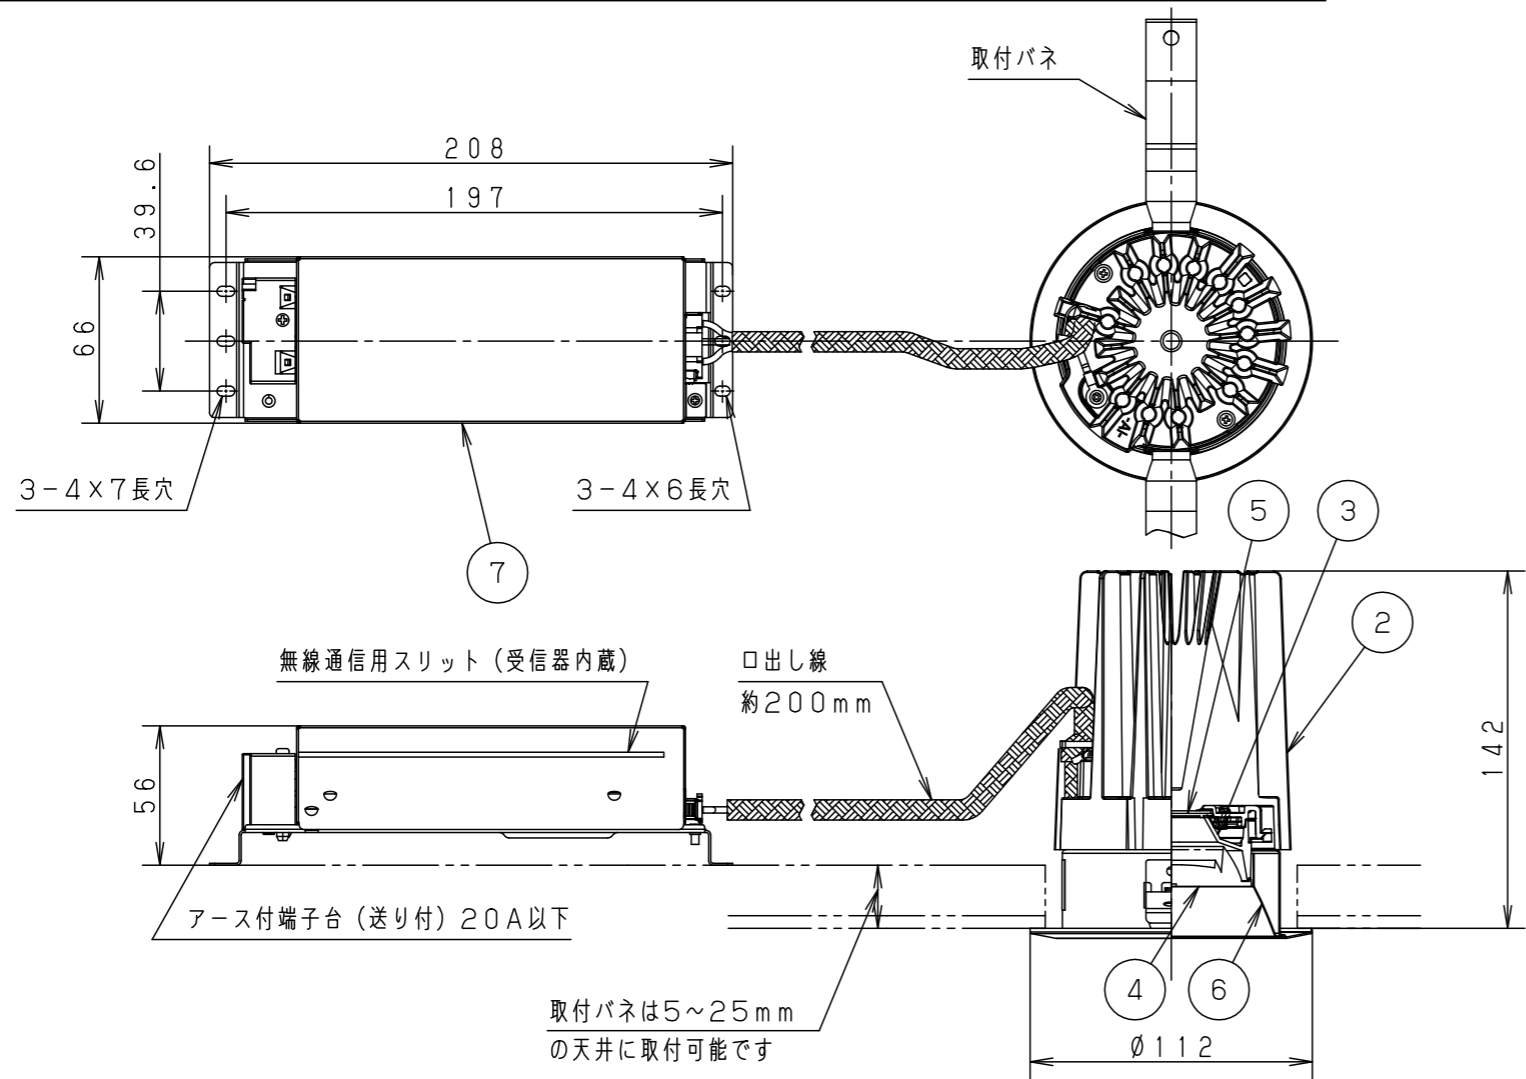

埋込穴寸法  
 $\varnothing 100^{+2}_{-0}$

＜適合リニューアルプレート＞  
 NNN80000Z/NNN80003Z  
 リニューアルプレート使用時は、天井板厚5~22mmの範囲でご使用ください。指定外の板厚で使用すると、器具が外れて落下の原因となります。

器具品番	LED電源品番	定格電圧	入力電流	消費電力
NDN68300S	NNK55001NRY9	100V	0.400A	40.0W
		200V	0.200A	
		242V	0.175A	

ホワイト マンセル N9.5			
器具光束	5585lm		
LED	昼白色 (5000K Ra85)		
配光	広角タイプ		
器具質量	1.4kg (灯具:0.9kg、電源:0.5kg)		
特記事項			
7	LED電源ユニット		
6	補助反射板	アルミ板 (t1.0) 銀色鏡面仕上	
5	LED		
4	レンズ	アクリル 透明	
3	反射板	PBT樹脂 ホワイト	
2	本体	アルミダイカスト	
1	枠	亜鉛鋼板 (t0.5) ホワイト半つや消しポリエステル粉体塗装	
部品番	部品名	材質・素材厚	備考

品名	ダウンライト XND5538SNRY9		
図番	XND5538SNRY9-K1	平	櫻井 堀
単位: mm	第三角法		

パナソニック株式会社