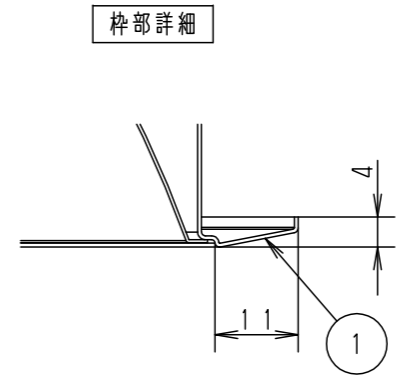

埋込穴寸法  
 $\varnothing 100^{+2}_{-0}$

＜適合リニューアルプレート＞  
 NNN80000Z/NNN80003Z  
 リニューアルプレート使用時は、天井板厚5~22mmの範囲でご使用ください。指定外の板厚で使用すると、器具が外れて落下の原因となります。

器具品番	LED電源品番	定格電圧	入力電流	消費電力
NDN68300S	NNK55001NRY9	100V	0.400A	40.0W
		200V	0.200A	
		242V	0.175A	

ホワイト マンセル N9.5			
器具光束	5585lm		
LED	昼白色 (5000K Ra85)		
配光	広角タイプ		
器具質量	1.4kg (灯具:0.9kg、電源:0.5kg)		
特記事項			
7	LED電源ユニット		
6	補助反射板	アルミ板 (t1.0) 銀色鏡面仕上	
5	LED		
4	レンズ	アクリル 透明	
3	反射板	PBT樹脂 ホワイト	
2	本体	アルミダイカスト	
1	枠	亜鉛鋼板 (t0.5) ホワイト半つや消しポリエステル粉体塗装	
部品番	部品名	材質・素材厚	備考