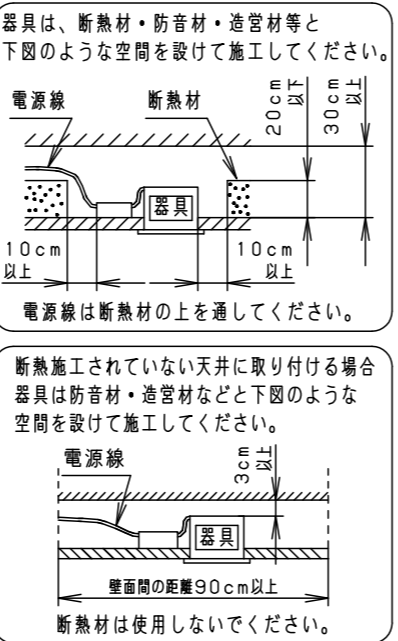

⚠ 注意：商品には寿命があります。詳細はCLX2021HAをご参照ください。

グリーン購入法適合

⚠ 安全に関するご注意

- 一般屋内用器具です。屋外や水気・湿気の多い場所、腐食性ガスの発生する場所（例：プールや温浴施設の併設場所、塩素系消毒剤が使用される場所など）では使用しないでください。故障や短寿命、絶縁不良による火災・感電の原因となります。
- 粉じんの発生・滞留する場所（工場、地下鉄や建物内にある駅など）では使用しないでください。火災・感電・落下・短寿命の原因となります。
- 天井埋込み専用器具です。壁取付や天井直付、及び傾斜天井には取り付けないでください。指定外取付は、火災の原因となります。
- 断熱材、防音材をかぶせて使用しないでください。フローイング材、グラスウール、火災の原因となります。
- 住宅の断熱施工天井には使用できません。
- 口出し線を切断したり、構成部品（コネクタ等）の交換をしないでください。火災・感電及び不点・故障の原因となります。
- LEDを直視しないでください。目の痛みの原因となります。
- 器具と被照射物は30cm以上（近接限度距離）離してください。近接限度距離内に被照射物が近づく恐れのある場所（ドア開閉範囲の上、家具の上、クローゼット・押入れの中等）では使用しないでください。過熱による火災の原因となります。
- 熱がこもるような密閉した空間へは取り付けないでください。火災及びLED短寿命の原因となります。

埋込穴寸法  
 $\varnothing 100^{+2}_{-0}$

＜適合リニューアルプレート＞  
 NNN80000Z/NNN80003Z  
 リニューアルプレート使用時は、天井板厚5~22mmの範囲でご使用ください。指定外の板厚で使用すると、器具が外れて落下の原因となります。

器具品番	LED電源品番	定格電圧	入力電流	消費電力
NDN68300S	NNK55001NRY9	100V	0.400A	40.0W
		200V	0.200A	
		242V	0.175A	

ホワイト マンセル N9.5			
器具光束	5585lm		
LED	昼白色 (5000K Ra85)		
配光	広角タイプ		
器具質量	1.4kg (灯具:0.9kg、電源:0.5kg)		
特記事項			
7	LED電源ユニット		
6	補助反射板	アルミ板 (t1.0) 銀色鏡面仕上	
5	LED		
4	レンズ	アクリル 透明	
3	反射板	PBT樹脂 ホワイト	
2	本体	アルミダイカスト	
1	枠	亜鉛鋼板 (t0.5) ホワイト半つや消しポリエステル粉体塗装	
部品番	部品名	材質・素材厚	備考