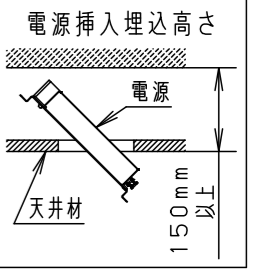

埋込穴寸法  
 $\varnothing 100^{+2}_{-0}$

＜適合リニューアルプレート＞  
 NNN80000Z/NNN80003Z  
 リニューアルプレート使用時は、天井板厚5~22mmの範囲でご使用ください。指定外の板厚で使用すると、器具が外れて落下の原因となります。

器具品番	LED電源品番	定格電圧	入力電流	消費電力
NDN68300S	NNK55001NRY9	100V	0.400A	40.0W
		200V	0.200A	
		242V	0.175A	

ホワイト マンセル N9.5			
器具光束	5585lm		
LED	昼白色 (5000K Ra85)		
配光	広角タイプ		
器具質量	1.4kg (灯具:0.9kg、電源:0.5kg)		
特記事項			
7	LED電源ユニット		
6	補助反射板	アルミ板 (t1.0) 銀色鏡面仕上	
5	LED		
4	レンズ	アクリル 透明	
3	反射板	PBT樹脂 ホワイト	
2	本体	アルミダイカスト	
1	枠	亜鉛鋼板 (t0.5) ホワイト半つや消しポリエステル粉体塗装	
部品番	部品名	材質・素材厚	備考