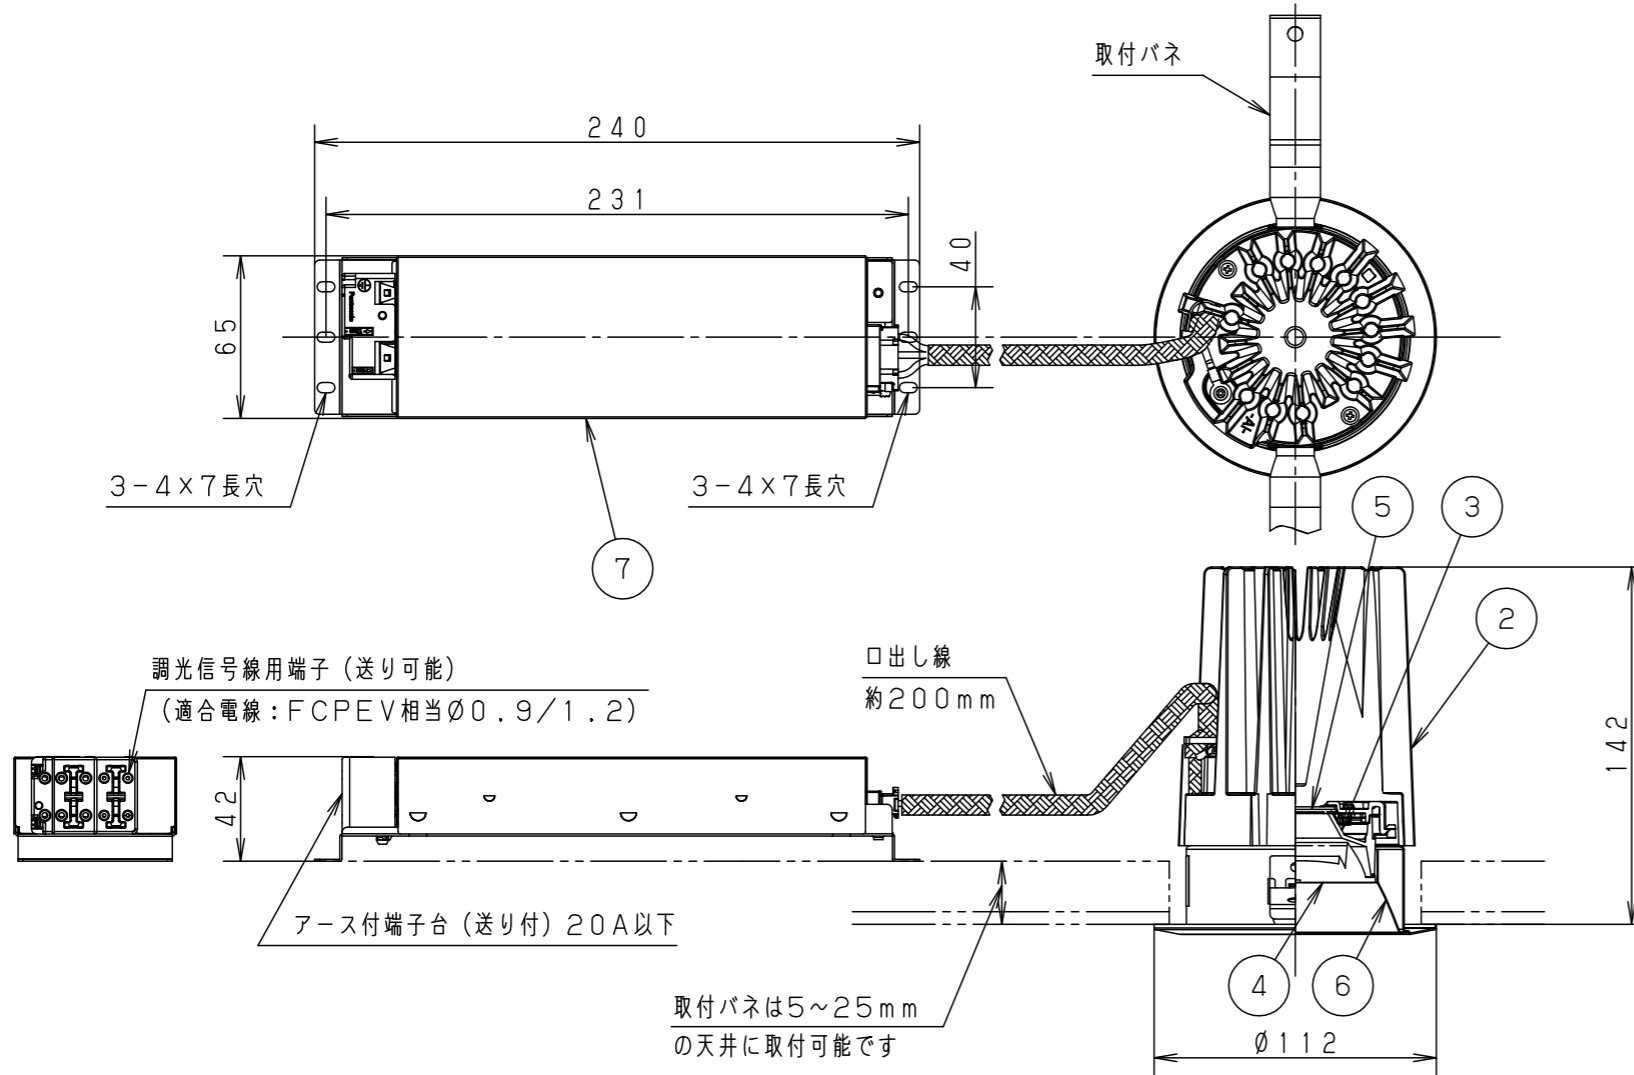

埋込穴寸法
Φ100⁺²₋₀

＜適合リニューアルプレート＞

NNN80000Z/NNN80003Z

リニューアルプレート使用時は、天井板厚5～22mmの範囲でご使用ください。指定外の板厚で使用すると、器具が外れて落下の原因となります。

枠部詳細

器具品番	LED電源品番	定格電圧	入力電流	消費電力
NDN68301S	NNK55001NDD9	100V	0.406A	39.0W
		200V	0.202A	
		242V	0.172A	

ホワイト マンセル N9.5			
器具光束	5555lm		
LED	白色(4000K Ra85)		
配光	広角タイプ		
器具質量	1.4kg (灯具:0.9kg、電源:0.5kg)		
特記事項			
7	LED電源ユニット		
6	補助反射板	アルミ板(t1.0)	銀色鏡面仕上
5	LED		
4	レンズ	アクリル	透明
3	反射板	PBT樹脂	ホワイト
2	本体	アルミダイカスト	
1	枠	亜鉛鋼板(t0.5)	ホワイト半つや消し、ポリエステル粉体塗装
部番	部品名	材質・素材厚	備考