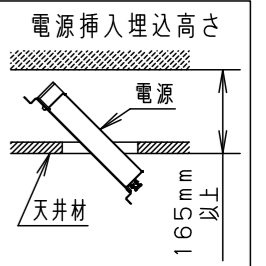

埋込穴寸法
Φ100⁺²₋₀

＜適合リニューアルプレート＞

NNN80000Z/NNN80003Z

リニューアルプレート使用時は、天井板厚5～22mmの範囲でご使用ください。指定外の板厚で使用すると、器具が外れて落下の原因となります。

枠部詳細

器具品番	LED電源品番	定格電圧	入力電流	消費電力
NDN68301S	NNK55001NDD9	100V	0.406A	39.0W
		200V	0.202A	
		242V	0.172A	

ホワイト マンセル N9.5			
器具光束	5555lm		
LED	白色(4000K Ra85)		
配光	広角タイプ		
器具質量	1.4kg (灯具:0.9kg、電源:0.5kg)		
特記事項			
7	LED電源ユニット		
6	補助反射板	アルミ板(t1.0)	銀色鏡面仕上
5	LED		
4	レンズ	アクリル	透明
3	反射板	PBT樹脂	ホワイト
2	本体	アルミダイカスト	
1	枠	亜鉛鋼板(t0.5)	ホワイト半つや消し、ポリエステル粉体塗装
部番	部品名	材質・素材厚	備考