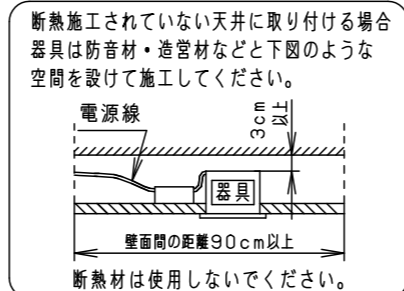

⚠ 注意：商品には寿命があります。詳細はCLX2021HAをご参照ください。

グリーン購入法適合

⚠ 安全に関するご注意

- 一般屋内用器具です。屋外や水気・湿気の多い場所、腐食性ガスの発生する場所（例：プールや温浴施設の併設場所、塩素系消毒剤が使用される場所など）では使用しないでください。故障や短寿命、絶縁不良による火災・感電の原因となります。
- 粉じんの発生・滞留する場所（工場、地下鉄や建物内にある駅など）では使用しないでください。火災・感電・落下・短寿命の原因となります。
- 天井埋込み専用器具です。壁取付や天井直付、及び傾斜天井には取り付けないでください。指定外取付は、火災の原因となります。
- 断熱材、防音材をかぶせて使用しないでください。フローイング材
火災の原因となります。
- 住宅の断熱施工天井には使用できません。
- 口出し線を切断したり、構成部品（コネクタ等）の交換をしないでください。
火災・感電及び不点・故障の原因となります。
- LEDを直視しないでください。目の痛みの原因となります。
- 器具と被照射物は30cm以上（近接限度距離）離してください。近接限度距離内に被照射物が近づく恐れのある場所（ドア開閉範囲の上、家具の上、クローゼット・押入れの中等）では使用しないでください。過熱による火災の原因となります。
- 熱がこもるような密閉した空間へは取り付けないでください。火災及びLED短寿命の原因となります。