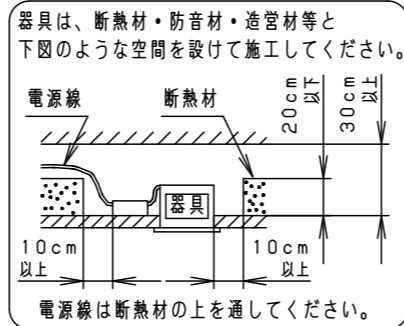

⚠ 注意：商品には寿命があります。詳細はCLX2021HAをご参照ください。

グリーン購入法適合

⚠ 安全に関するご注意

- 一般屋内用器具です。屋外や水気・湿気の多い場所、腐食性ガスの発生する場所（例：プールや温浴施設の併設場所、塩素系消毒剤が使用される場所など）では使用しないでください。故障や短寿命、絶縁不良による火災・感電の原因となります。
- 粉じんの発生・滞留する場所（工場、地下鉄や建物内にある駅など）では使用しないでください。火災・感電・落下・短寿命の原因となります。
- 天井埋込み専用器具です。壁取付や天井直付、及び傾斜天井には取り付けないでください。指定外取付は、火災の原因となります。
- 断熱材、防音材をかぶせて使用しないでください。フローイング材
火災の原因となります。
- 住宅の断熱施工天井には使用できません。
- 口出し線を切断したり、構成部品（コネクタ等）の交換をしないでください。
火災・感電及び不点・故障の原因となります。
- LEDを直視しないでください。目の痛みの原因となります。
- 器具と被照射物は30cm以上（近接限度距離）離してください。近接限度距離内に被照射物が近づく恐れのある場所（ドア開閉範囲の上、家具の上、クローゼット・押入れの中等）では使用しないでください。過熱による火災の原因となります。
- 熱がこもるような密閉した空間へは取り付けないでください。火災及びLED短寿命の原因となります。

埋込穴寸法
Φ100⁺²₋₀

＜適合リニューアルプレート＞

NNN80000Z/NNN80003Z

リニューアルプレート使用時は、天井板厚5～22mmの範囲でご使用ください。指定外の板厚で使用すると、器具が外れて落下の原因となります。

枠部詳細

器具品番	LED電源品番	定格電圧	入力電流	消費電力
NDN68301S	NNK55001NDD9	100V	0.406A	39.0W
		200V	0.202A	
		242V	0.172A	

ホワイト マンセル N9.5			
器具光束	5555lm		
LED	白色(4000K Ra85)		
配光	広角タイプ		
器具質量	1.4kg (灯具:0.9kg、電源:0.5kg)		
特記事項			
7	LED電源ユニット		
6	補助反射板	アルミ板(t1.0)	銀色鏡面仕上
5	LED		
4	レンズ	アクリル	透明
3	反射板	PBT樹脂	ホワイト
2	本体	アルミダイカスト	
1	枠	亜鉛鋼板(t0.5)	ホワイト半つや消し、ポリエステル粉体塗装
部番	部品名	材質・素材厚	備考