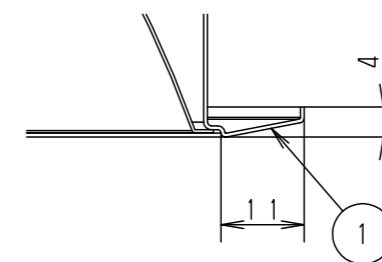

埋込穴寸法
Φ100⁺²₋₀

＜適合リニューアルプレート＞

NNN80000Z/NNN80003Z

リニューアルプレート使用時は、天井板厚5～22mmの範囲でご使用ください。指定外の板厚で使用すると、器具が外れて落下の原因となります。

枠部詳細

器具品番	LED電源品番	定格電圧	入力電流	消費電力
NDN68301S	NNK55001NDD9	100V	0.406A	39.0W
		200V	0.202A	
		242V	0.172A	

ホワイト マンセル N9.5			
器具光束	5555lm		
LED	白色(4000K Ra85)		
配光	広角タイプ		
器具質量	1.4kg (灯具:0.9kg、電源:0.5kg)		
特記事項			
7	LED電源ユニット		
6	補助反射板	アルミ板(t1.0)	銀色鏡面仕上
5	LED		
4	レンズ	アクリル	透明
3	反射板	PBT樹脂	ホワイト
2	本体	アルミダイカスト	
1	枠	亜鉛鋼板(t0.5)	ホワイト半つや消し、ポリエステル粉体塗装
部番	部品名	材質・素材厚	備考