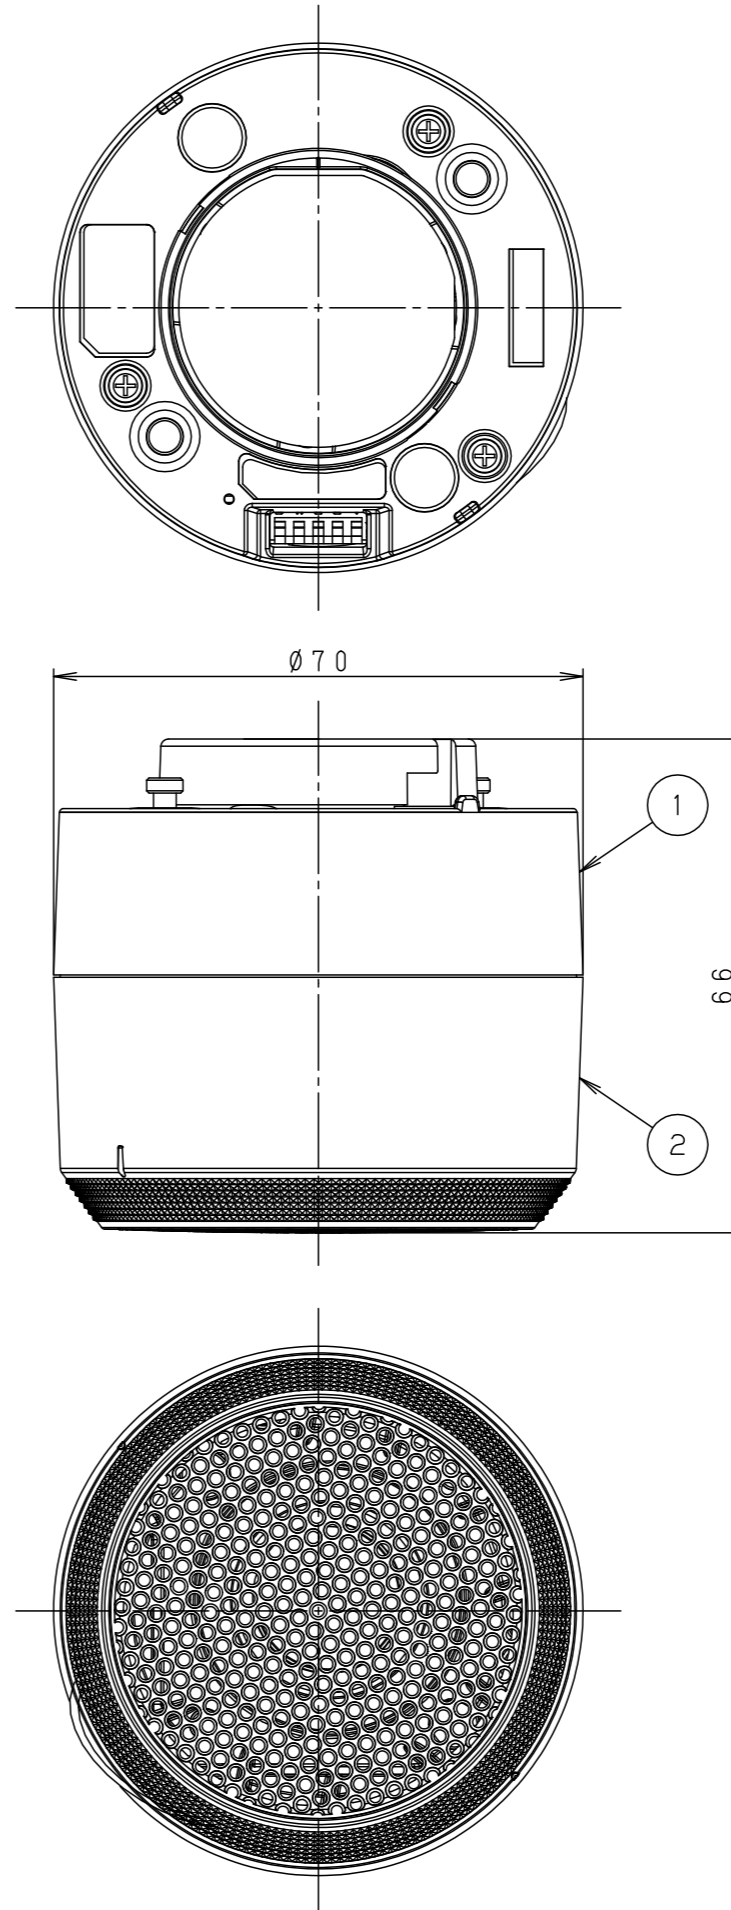

仕様

■総合	
電源	AC100V、50/60Hz
消費電力	5W
寸法(幅×高さ×奥行)	70mm×70mm×66mm
質量	約215g
許容動作温度	5℃~35℃
許容相対湿度	35%~85%RH(結露なきこと)
■アンプ部	
実用最大出力	5W(1kHz、T. H. D. 10%、6Ω、20kHz LPF、JEITA)
■スピーカー部	
形式	1ウェイ1スピーカー、密閉型
スピーカーユニット	4cmコーン型フルレンジ
インピーダンス	6Ω
■Bluetooth®部	
バージョン	Bluetooth® Ver. 5.0
送信出力	Class1
対応プロファイル	A2DP
対応コーデック	SBC
送信方式	2.4GHz Band FH-SS
見通し通信距離	約10m*
登録機器台数	最大8台(親機モード時)
グループ設定	4種類

※ 温度25℃、高さ1mの条件で測定
・この仕様は、性能向上のため変更することがあります。
・定格銘板は、本体天板にあります。

音のエチケット
楽しい音楽も時と場合によっては気になるものです。
適度の音量にして隣り近所へ配慮しましょう。
特に静かな夜間には窓を閉めるのも1つの方法です。

音のエチケット
シンボルマーク

特記事項			
5			
4			
3			
2	カバー	ポリカーボネート	ブラック
1	本体	PBT樹脂	ブラック
部番	部 品 名	材質・素材厚	備 考
品番	ワイヤレススピーカー NTN88004B		
図番	NTN88004B-K2	三 前 池 輪 田 田	
単位: mm		第三角法	

パナソニック株式会社