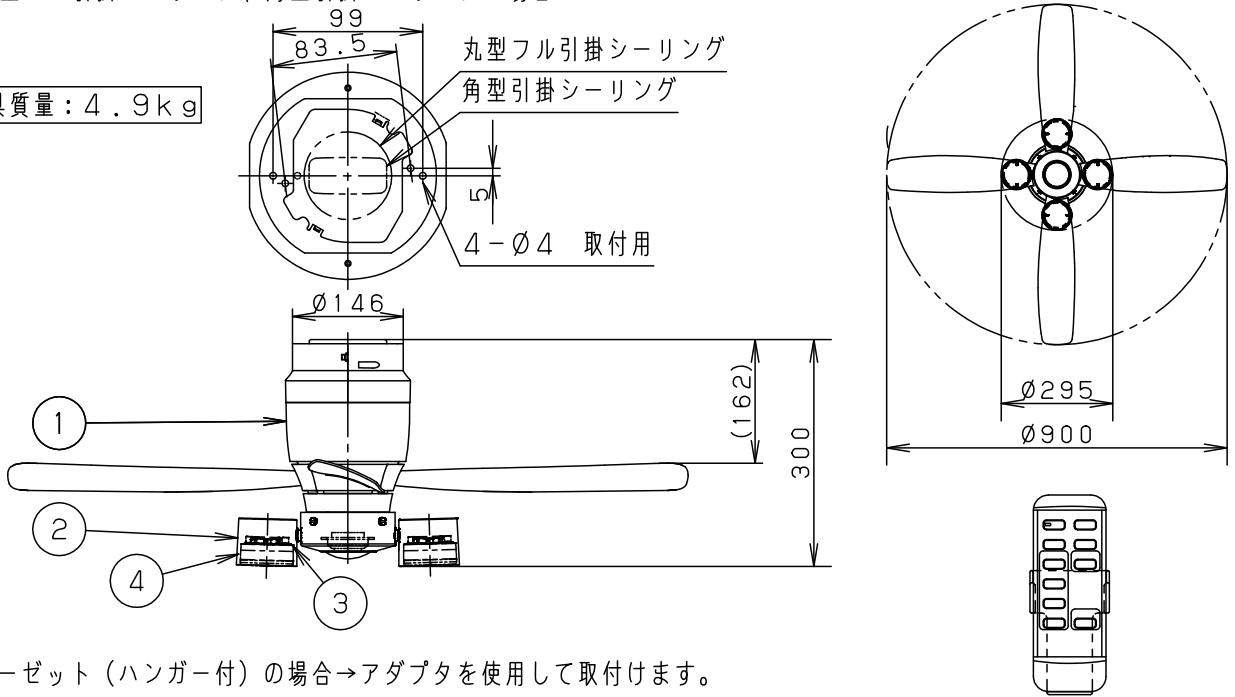

⚠ 注意：商品には寿命があります。詳細はCLX2021AAをご参照ください。

(A) 丸型フル引掛シーリング、角型引掛シーリングの場合

器具質量：4.9kg

(B) ローゼット（ハンガー付）の場合→アダプタを使用して取付けます。

器具質量：5.1kg

- ・風量切換：強、中、弱、ソフト
- ・風向切換：上向き、下向き
- ・1/fゆらぎ機能付
- ・3hタイマー付（ファンのみ）
- ・過負荷停止機能付（羽根が障害物に当たったり停止状態が続くと電源を遮断します）