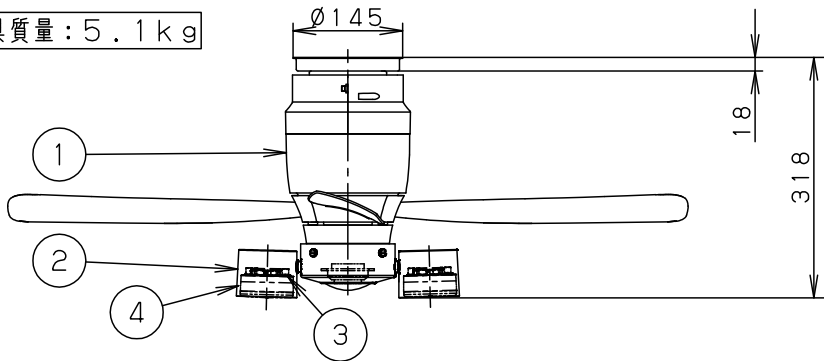

⚠ 注意：商品には寿命があります。詳細はCLX2021AAをご参照ください。

(A) 丸型フル引掛シーリング、角型引掛シーリングの場合

器具質量：4.9kg

(B) ローゼット（ハンガー付）の場合→アダプタを使用して取付けます。

器具質量：5.1kg

- ・風量切換：強、中、弱、ソフト
- ・風向切換：上向き、下向き
- ・1/fゆらぎ機能付
- ・3hタイマー付（ファンのみ）
- ・過負荷停止機能付（羽根が障害物に当たったり停止状態が続くと電源を遮断します）