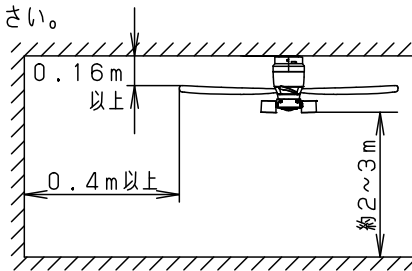

⚠ 安全に関するご注意

- ・一般屋内用器具です。屋外や水気、湿気のある所では使用しないでください。絶縁不良による感電の原因となります。
- ・天井面取付専用器具です。傾斜天井には取り付けしないでください。指定外取り付けは、落下の原因となります。
- ・右図の寸法を守って取り付けしてください。空気の流れがみだれて性能が低下したり本体がゆれたりします。
- ・調光器と組み合わせて使用しないでください。火災の原因となります。