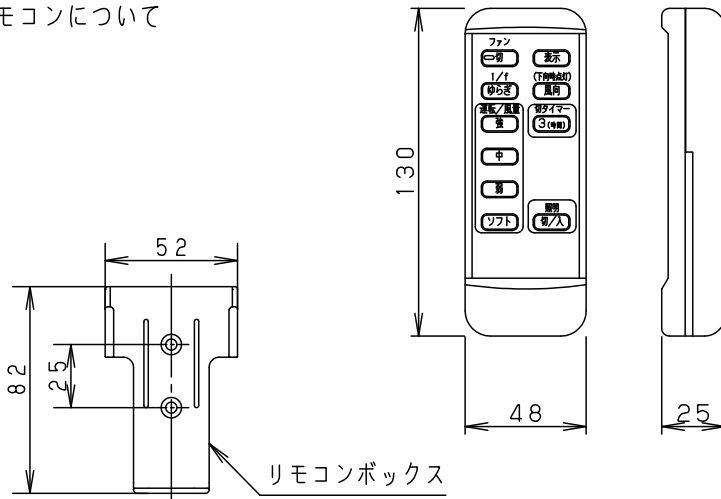

<使用上のご注意>

- 器具には、適合LEDフラットランプ（パナソニック製推奨）をご使用ください。
- LEDにはバツキがあるため、同一番商品でも商品ごとに発光色、明るさが異なる場合があります。
- 器具の近くでは、ラジオやテレビなどの音響、映像機器に雑音が入る場合があります。
- この器具の近くでは電子錠などに使用する光高周波方式のリモコンが動作しない場合がございます。

• リモコンについて