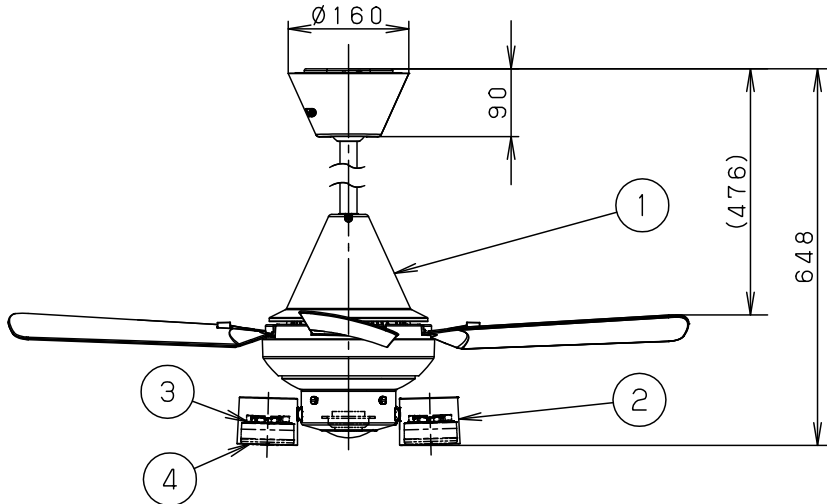

⚠ 注意：商品には寿命があります。詳細はCLX2021AAをご参照ください。

- 風量切換：4段
- 風向切換：上向き、下向き
- 1/fゆらぎ機能付
- 1～6時間（1時間単位）タイマー付（ファンのみ）

⚠ 安全に関するご注意

- 一般屋内用器具です。屋外や水気、湿気のある所では使用しないでください。絶縁不良による感電の原因となります。
- 天井面取付専用器具です。指定外取り付けは、落下の原因となります。  
**傾斜天井に取り付ける場合の注意事項**
- 32度を超える傾斜天井には取り付けしないでください。
- 右図の寸法を守って取り付けてください。空気の流れがみだれて性能が低下したり本体がゆれたりします。
- 調光器と組み合わせて使用しないでください。火災の原因となります。

※<使用上のご注意>、リモコンの使用説明については、別紙：XS96028-KG\*をご参照ください。

組合せ品名	シーリングファン品番	照明器具品番	LEDフラットランプ品番
XS96028	SP7096	SPL5428	LLD2000LCE1

本図面は2枚1組です。1/2

定格電圧	入力電流	消費電力				
AC100V	0.498A	33W				
LEDフラットランプ	電球色(2700K Ra83) 明るさ：60形電球4灯器具相当	5			品名	
器具光束	1775lm	4	ランプ	単色 拡散タイプ	シーリングファン XS96028	
器具質量	7.6Kg	3	ソケット	口金GX53-1		
特記事項		2	照明器具	SPL5428	三輪	
		1	シーリングファン	SP7096	川端	
		部番	部品名	材質・素材厚	備考	パナソニック株式会社