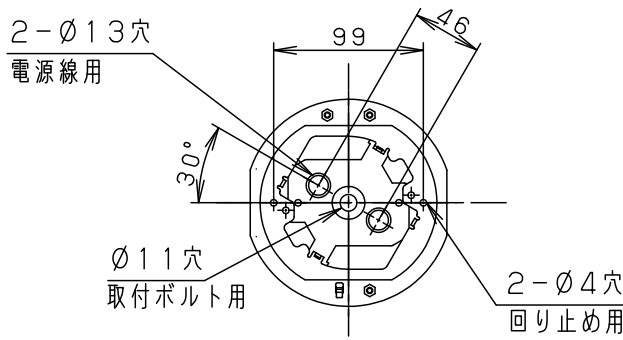

⚠ 注意：商品には寿命があります。詳細はCLX2021AAをご参照ください。

- 風量切換：4段
- 風向切換：上向き、下向き
- 1/fゆらぎ機能付
- 1～6時間（1時間単位）タイマー付（ファンのみ）

⚠ 安全に関するご注意

- 一般屋内用器具です。屋外や水気、湿気のある所では使用しないでください。絶縁不良による感電の原因となります。
- 天井面取付専用器具です。指定外取り付けは、落下の原因となります。  
**傾斜天井に取り付ける場合の注意事項**
- 32度を超える傾斜天井には取り付けしないでください。
- 右図の寸法を守って取り付けてください。空気の流れがみだれて性能が低下したり本体がゆれたりします。
- 調光器と組み合わせて使用しないでください。火災の原因となります。

※<使用上のご注意>、リモコンの使用説明については、別紙：XS96028-KG\*をご参照ください。

組合せ品名	シーリングファン品番	照明器具品番	LEDフラットランプ品番
XS96028	SP7096	SPL5428	LLD2000LCE1

本図面は2枚1組です。1/2

定格電圧	入力電流	消費電力				
AC100V	0.498A	33W				
LEDフラットランプ	電球色(2700K Ra83) 明るさ：60形電球4灯器具相当	5			品名	
器具光束	1775lm	4	ランプ	単色 拡散タイプ	シーリングファン XS96028	
器具質量	7.6Kg	3	ソケット	口金GX53-1		
特記事項		2	照明器具	SPL5428	三輪	
		1	シーリングファン	SP7096	川端	
		部番	部品名	材質・素材厚	備考	パナソニック株式会社