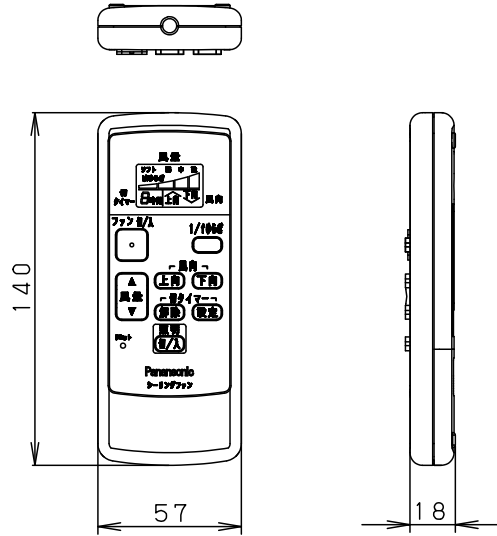

⚠ 注意：商品には寿命があります。詳細はCLX2021AAをご参照ください。

<使用上のご注意>

- 器具には、適合LEDフラットランプ（パナソニック製推奨）をご使用ください。
- LEDにはバラツキがあるため、同一品番商品でも商品ごとに発光色、明るさが異なる場合があります。
- 照明器具を点灯中はリモコンがききにくくなる場合があります。
- 器具の近くでは、ラジオやテレビなどの音響、映像機器に雑音が入る場合があります。
- この器具の近くでは電子錠などに使用する光高周波方式のリモコンが動作しない場合がごくまれにありますので、ご注意ください。

• リモコンについて

ファン「切/入」ボタン
壁スイッチがONの状態
このボタンを押すとファンが運転します。
運転中に押すとファンが停止します。

液晶画面
ファンの運転状況を表示します。

風量ボタン
▲で運転が1段階上がります。
▼で運転が1段階下がります。
4段階（強・中・弱・ソフト）の切り替え。

1/f ゆらぎボタン
1/f ゆらぎ運転が設定できます。
再度押すと解除します。

リセットボタン
リモコンの記憶をリセットできます。

風向ボタン
ファンの回転方向を切り替え、
下向き/上向き運転が設定できます。

照明「切/入」ボタン
専用照明器具（別売）の点灯・消灯ができます。

切タイマーボタン
「設定」ボタンを押すごとに、
1～6時間まで、1時間刻みで設定できます。
設定時間になるとファンが停止します。
切タイマー設定中に「解除」ボタンを押すと
タイマーが解除されます。
*専用照明器具（別売）のタイマー設定での
消灯はできません。

<使用上のご注意>

- ●必ず壁スイッチと併用してください。
  - リモコン送信器の電池が消耗した場合、ファンの停止や専用照明器具（別売）の点灯・消灯ができません。
  - 壁スイッチをOFFにしなければ、待機電力を消費します。
- ●同梱のリモコンは本シーリングファン、専用照明器具の専用リモコンです。他のリモコン照明器具やファンを操作することはできません。
- ●専用照明器具（別売）は壁スイッチで電源を「入」にすると点灯します。消灯させる場合やシーリングファンの操作はリモコンで行ってください。
- ●適合電池は単四電池2本です。

本図面は2枚1組です。 2/2

品名	
使用説明書 シーリングファン XS96028	
三輪	川端
パナソニック株式会社	

A H 6
B 1 6

単位：mm 第三角法 (JIS A-4)

XS96028-KG1