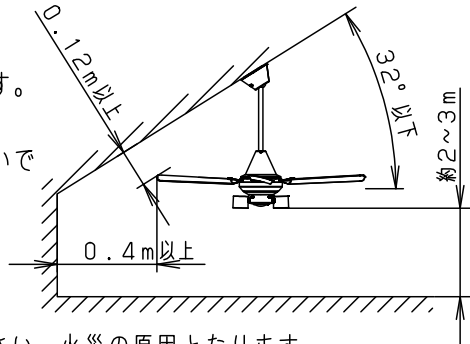

※<使用上のご注意>、リモコンの使用説明については、別紙：XS96028-KG\*をご参照ください。

組合せ品名	シーリングファン品番	照明器具品番	LEDフラットランプ品番
XS96028	SP7096	SPL5428	LLD2000LCE1

本図面は2枚1組です。1/2

定格電圧	入力電流	消費電力				
AC100V	0.498A	33W				
LEDフラットランプ	電球色(2700K Ra83) 明るさ：60形電球4灯器具相当	5			品名	
器具光束	1775lm	4	ランプ	単色 拡散タイプ	シーリングファン XS96028	
器具質量	7.6Kg	3	ソケット	口金GX53-1		
特記事項		2	照明器具	SPL5428	三輪	
		1	シーリングファン	SP7096	川端	
		部番	部品名	材質・素材厚	備考	パナソニック株式会社