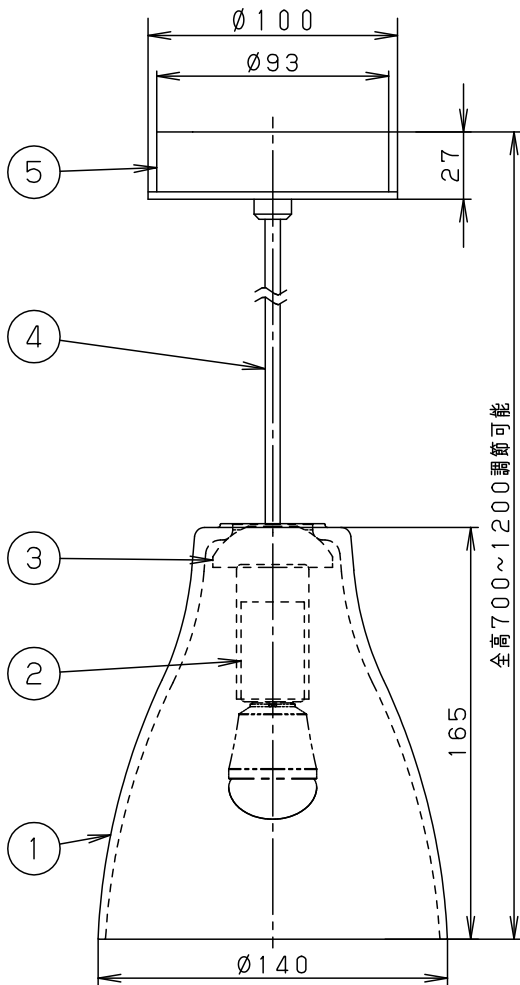

⚠ 注意：商品には寿命があります。詳細はCLX2021AAをご参照ください。

- ・コードはフランジ内に収納できます。
- ・下面：開放

光色切替

※壁スイッチで昼白色・電球色の切替えができます

- 点灯状態で、壁スイッチをOFF-ON (約2秒以内) すると光色が切り替わります。
- 壁スイッチでOFFした後、約20秒経過後再びONすると昼光色で点灯します。

⚠ 安全に関するご注意

- ・一般屋内用器具です。屋外や水気、湿気のある所では使用しないでください。絶縁不良による感電の原因となります。
- ・天井面取付専用器具です。指定外の取り付けは、落下の原因となります。

傾斜天井に取り付ける場合

- ・55度を超える傾斜天井には取り付けないでください。

- ・多灯設置する場合、風などにより器具同士が当たらないよう器具の間隔をあけてください。
- ・器具の揺れなどで壁に接触しないよう壁の近くに取り付けないでください。
- ・調光器と組み合わせて使用しないでください。火災の原因となります。
- ・LEDを直視しないでください。目の痛みの原因となることがあります。

<使用上のご注意>

- ・この器具には白熱灯、電球形蛍光灯は使用できません。必ず適合ランプ（パナソニック製）をご使用ください。
- ・この器具の近くでは電子錠などに使用する光高周波方式のリモコンが動作しない場合がごくまれにありますのでご注意ください。
- ・ほたるスイッチと接続する場合は器具1台につき、スイッチ3個までで、ご使用ください。（4個以上のほたるスイッチを接続すると、スイッチを切にしても器具が消灯しないことがあります。）
- ・LEDにはバラツキがあるため、同一品番商品でも商品ごとに発光色、明るさが異なる場合があります。
- ・器具の近くでは、ラジオやテレビなどの音響、映像機器に雑音が入る場合があります。

明るさ：40形電球1灯器具相当					
定格電圧	入力電流	消費電力			
AC100V	0.113A	6.4W			
付属ランプ	LDA6-G-E17/KU/DN/S/W 電球色 (2700K 高演色Ra90) 昼光色 (6200K Ra80)		5	フランジ	ABS樹脂
W・数	6.4×1		4	ビニルキャプタイヤコード	外径 (φ6)
器具質量	0.8kg		3	支持具	シリコン
特記事項			2	ソケット	
			1	セード	ガラス
部番	部品名	材質・素材厚	備考	品番	
					LGB10585
生産終了品					
本器具は製造できません					
パナソニック株式会社