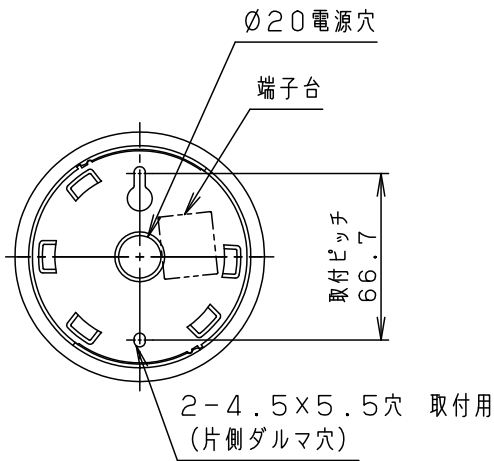

⚠ 注意：商品には寿命があります。詳細はCLX2021AAをご参照ください。

- ・コードはフランジ内に収納できます。
- ・下面：開放

光色切替

※壁スイッチで昼白色・電球色の切替えができます

- 点灯状態で、壁スイッチをOFF-ON (約2秒以内) すると光色が切り替わります。
- 壁スイッチでOFFした後、約20秒経過後再びONすると昼光色で点灯します。

⚠ 安全に関するご注意

- ・一般屋内用器具です。屋外や水気、湿気のある所では使用しないでください。絶縁不良による感電の原因となります。
- ・天井面取付専用器具です。指定外の取り付けは、落下の原因となります。

傾斜天井に取り付ける場合

- ・55度を超える傾斜天井には取り付けないでください。

- ・多灯設置する場合、風などにより器具同士が当たらないよう器具の間隔をあけてください。
- ・器具の揺れなどで壁に接触しないよう壁の近くに取り付けないでください。
- ・調光器と組み合わせて使用しないでください。火災の原因となります。
- ・LEDを直視しないでください。目の痛みの原因となることがあります。

<使用上のご注意>

- ・この器具には白熱灯、電球形蛍光灯は使用できません。必ず適合ランプ（パナソニック製）をご使用ください。
- ・この器具の近くでは電子錠などに使用する光高周波方式のリモコンが動作しない場合がごくまれにありますのでご注意ください。
- ・ほたるスイッチと接続する場合は器具1台につき、スイッチ3個までで、ご使用ください。（4個以上のほたるスイッチを接続すると、スイッチを切にしても器具が消灯しないことがあります。）
- ・LEDにはバラツキがあるため、同一品番商品でも商品ごとに発光色、明るさが異なる場合があります。
- ・器具の近くでは、ラジオやテレビなどの音響、映像機器に雑音が入る場合があります。

明るさ：40形電球1灯器具相当					
定格電圧	入力電流	消費電力			
AC100V	0.113A	6.4W			
付属ランプ	LDA6-G-E17/KU/DN/S/W 電球色 (2700K 高演色Ra90) 昼光色 (6200K Ra80)		5	フランジ	ABS樹脂
W・数	6.4×1		4	ビニルキャプタイヤコード	外径 (φ6)
器具質量	0.8kg		3	支持具	シリコン
特記事項			2	ソケット	
			1	セード	ガラス
部番	部品名	材質・素材厚	備考	品番	
					LGB10585
生産終了品					
本器具は製造できません					
パナソニック株式会社