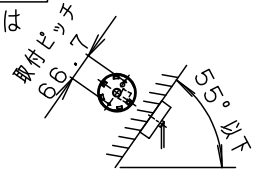

傾斜天井に取り付ける場合

- ・55度を超える傾斜天井には取り付けないでください。

- ・多灯設置する場合、風などにより器具同士が当たらないよう器具の間隔をあけてください。
- ・器具の揺れなどで壁に接触しないよう壁の近くに取り付けないでください。
- ・調光器と組み合わせて使用しないでください。火災の原因となります。
- ・LEDを直視しないでください。目の痛みの原因となることがあります。

<使用上のご注意>

- ・この器具には白熱灯、電球形蛍光灯は使用できません。必ず適合ランプ（パナソニック製）をご使用ください。
- ・この器具の近くでは電子錠などに使用する光高周波方式のリモコンが動作しない場合がごくまれにありますのでご注意ください。
- ・ほたるスイッチと接続する場合は器具1台につき、スイッチ3個までで、ご使用ください。（4個以上のほたるスイッチを接続すると、スイッチを切にしても器具が消灯しないことがあります。）
- ・LEDにはバラツキがあるため、同一品番商品でも商品ごとに発光色、明るさが異なる場合があります。
- ・器具の近くでは、ラジオやテレビなどの音響、映像機器に雑音が入る場合があります。

明るさ：40形電球1灯器具相当					
定格電圧	入力電流	消費電力			
AC100V	0.113A	6.4W			
付属ランプ	LDA6-G-E17/KU/DN/S/W 電球色 (2700K 高演色Ra90) 昼光色 (6200K Ra80)		5	フランジ	ABS樹脂
W・数	6.4×1		4	ビニルキャプタイヤコード	外径 (φ6)
器具質量	0.8kg		3	支持具	シリコン
特記事項			2	ソケット	
			1	セード	ガラス
部番	部品名	材質・素材厚	備考	品番	
					LGB10585
生産終了品					
本器具は製造できません					
パナソニック株式会社