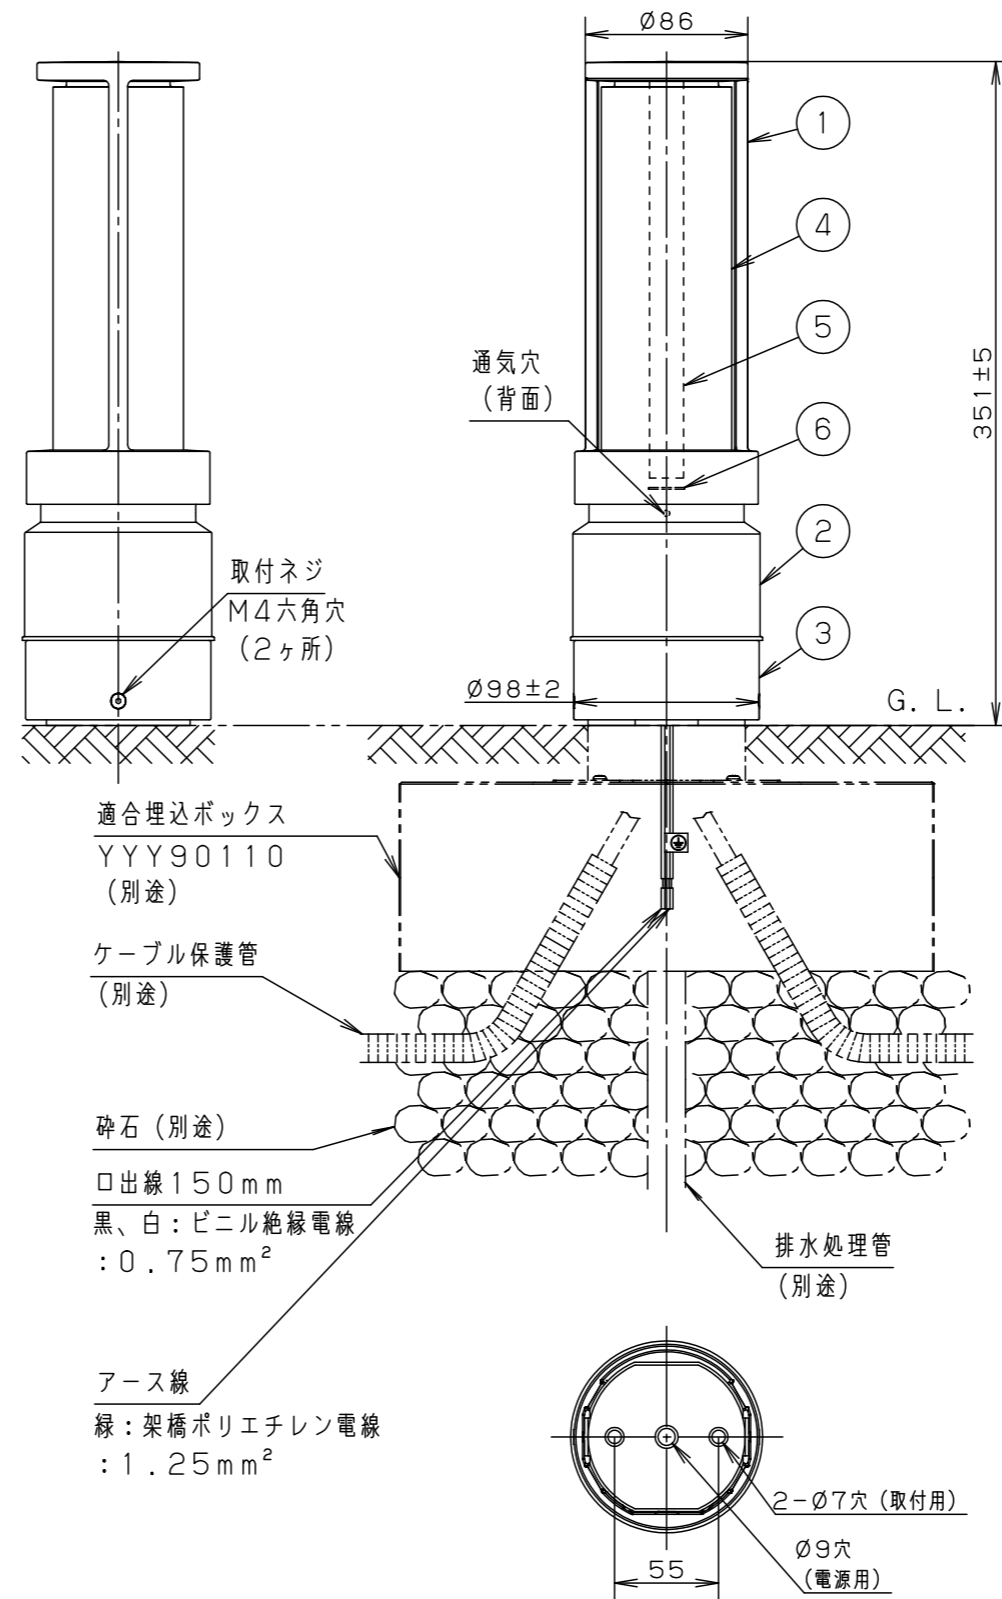

[施工上のご注意]

- この器具が土に埋まらないようにしてください。
- 適合埋込ボックスには、排水処理を施してください。埋込ボックスは下面開放です。
- 人が容易に触れる場所に設置される場合は、照明器具が動かないように、埋込ボックスをモルタル等で固定してください。
- 錆の発生に考慮してコンクリート・モルタル骨材中の塩分は0.3kg/m³以下としてください。
- 必ず組み合わせる適合埋込ボックスの承認図もあわせてご確認ください。
- 器具が点検・交換できない場所には設置しないでください。点検できる設置場所（納め方）であることを確認した上で設置計画をしてください。
- 施工作業を十分に考慮して造営材と器具とのスペースを確保して設置ください。密閉された空間では使用しないでください。発煙・発火及び器具短寿命の原因となります。

[使用上のご注意]

- 調光器と組み合わせて使用しないでください。
- LEDにはバラツキがある為、同一品番、シリーズ品番で発光色、明るさが異なる場合があります。あらかじめご了承ください。
- 点灯時、発光面に輝度の高い点がありますが異常ではありません。
- グローブには、微細な製法跡が見える場合がありますが、異常ではありません。

適合埋込ボックス (別売) YYY90110	適合電源線 (3心) VVF, VVR Ø1.6~2.0 CV, VVR, VCT, 2PNCT 1.25~2mm ²
受圧面積 0.031m ²	

部番	部品名	材質・素材厚	備考
1	飾り枠	アルミダイカスト	ミディアムグレーメタリック アクリル塗装
2	灯具本体	アルミダイカスト	ミディアムグレーメタリック アクリル塗装
3	下本体	アルミダイカスト	ミディアムグレーメタリック アクリル塗装
4	グローブ	アクリル	透明
5	導光ロッド	アクリル	プリズムパターン Gradation
6	LEDユニット		電球色

定格電圧： AC100V
周波数： 50/60Hz 共用
入力電流： 0.08A
消費電力： 3.7W
器具光束： 95lm
LED： 電球色 (2700K・Ra83)
光源寿命： 40000h
器具質量： 1.9kg
保護等級： IP23