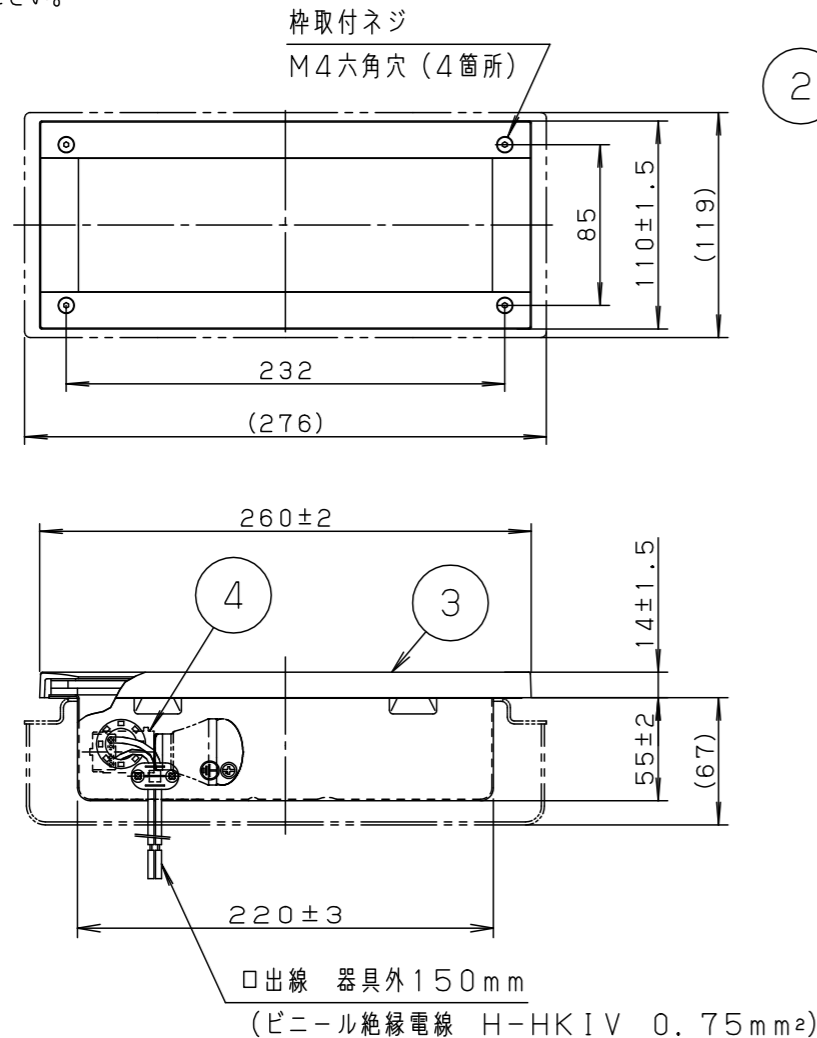

〔使用上のご注意〕

- この器具は100V専用です。
- LEDにはバラツキがあるため、同一品番でも商品ごとに発光色、明るさが異なる場合があります。ご了承ください。

- 必ず標準の埋込ボックスの施工方法に従って施工してください。
- 埋込ボックスへの電源線の配線は上部および左右の穴を使用してください。
- 防水性能を保つため必ず仕上塗りとボックスカバー部を同一面に仕上げてください。

適合LED	LDA5L (WW) - D-G-E17/S/Z4	LDA5N (D) - D-G-E17/S/Z4
定格電圧	AC100V	
周波数	50Hz/60Hz共用	
入力電流	0.086A	0.081A
消費電力	5.0W	4.7W

部番	部品名	材質・素材厚	備考
1	本体	亜鉛鋼板 (t0.8)	ホワイトポリエステル 粉体塗装
2	パネル	ポリカーボネート (t5)	乳白
3	枠	アルミダイカスト	ミディアムグレーメタリック アクリル塗装
4	ソケット		E17

適合LED : LDA5L (WW) -D-G-E17/S/Z4
LDA5N (D) -D-G-E17/S/Z4

器具質量 : 0.8kg

ミディアムグレーメタリック

防雨型

特記事項 :

SmartArchi

品番 : YYY66512K

図番 : YYY66512K-K1

尺度 : 1:4

作成 鶴田 米谷

パナソニック株式会社