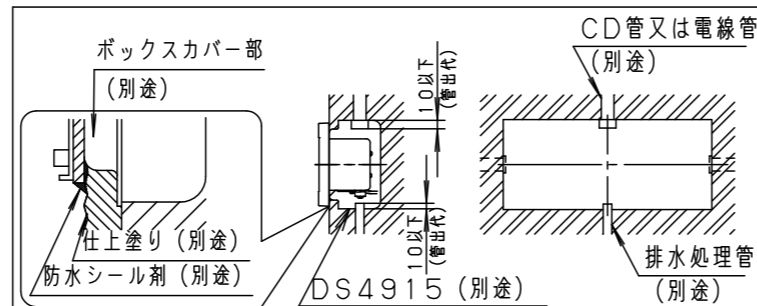

⚠ 注意：商品には耐用年限があります。詳細はCLX2021JAをご参照ください。

⚠ 安全に関するご注意

- 5コ用スイッチボックス（カバー付）取付専用です。指定外の取付けは火災、感電の原因となります。
- 一般屋外用防雨型器具です。
振動や衝撃の多い場所、車道沿いなど跳ね石のおそれのある場所、腐食性ガス・粉じんの影響を受ける場所、海岸隣接地、浴室など湿気が多い場所では使用しないでください。落下、感電、火災の原因となります。
- 冠水するおそれのある場所では使用しないでください。感電、火災の原因となります。
必ず排水処理管工事を行ない、冠水避けるため、取付高さを30cm以上とすることをお奨めします。
- 壁埋込専用器具です。天井取付、床面取付、上下逆取付しないでください。
浸水による感電、火災の原因、器具落下の原因となります。
- 断熱施工は行わないでください。感電、火災の原因となります。
- 本体と取付面との隙間を防水シール剤で埋めてください。
又、背面より水のかかる場所へ設置しないでください。
指定外取付けは絶縁不良による感電の原因となります。
- 調光器と組合わせて使用しないでください。火災の原因となります。

〔使用上のご注意〕

- この器具は100V専用です。
- LEDにはバラツキがあるため、同一品番でも商品ごとに発光色、明るさが異なる場合があります。ご了承ください。

- 必ず標準の埋込ボックスの施工方法に従って施工してください。
- 埋込ボックスへの電源線の配線は上部および左右の穴を使用してください。
- 防水性能を保つため必ず仕上塗りとボックスカバー部を同一面に仕上げてください。

適合LED	LDA5L (WW) - D-G-E17/S/Z4	LDA5N (D) - D-G-E17/S/Z4
定格電圧	AC100V	
周波数	50Hz/60Hz共用	
入力電流	0.086A	0.081A
消費電力	5.0W	4.7W