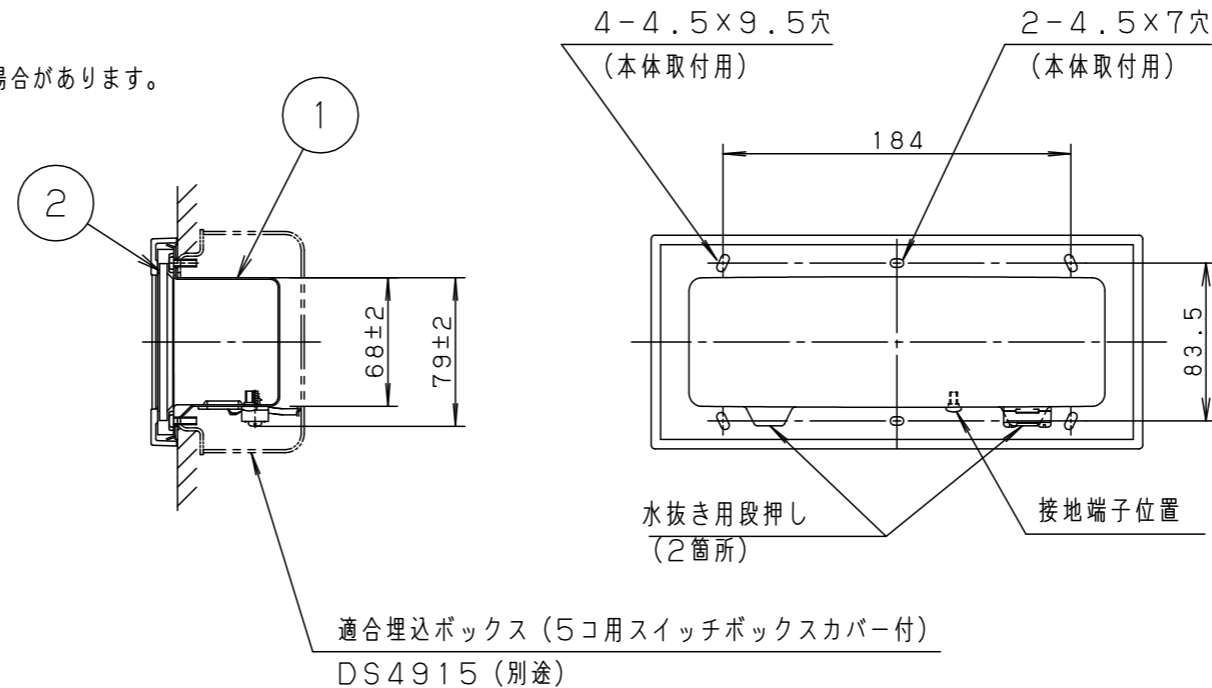

SmartArchi

品番 : YYY66512K

図番 : YYY66512K-K1

尺度 : 1:4

作成 鶴田 米谷

パナソニック株式会社