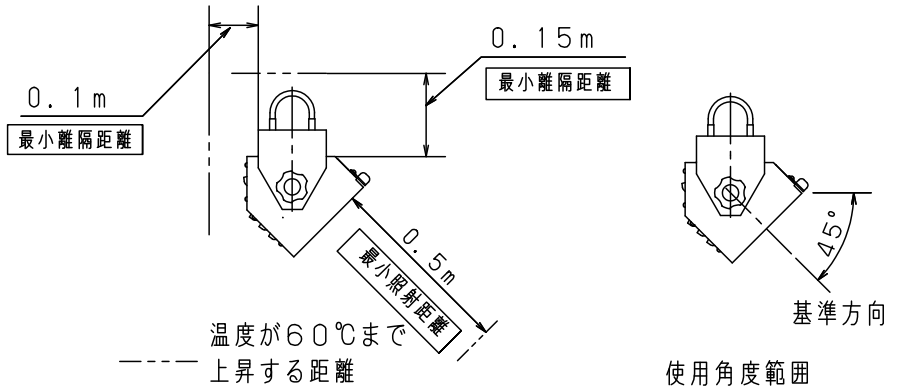

⚠ 注意：商品には耐用年限があります。詳細はCLX2021WAをご参照ください。

⚠ 安全に関するご注意

- ・一般屋内専用器具です。屋外や水気、湿気のある所では使用しないでください。絶縁不良による感電の原因となります。
- ・ボタン取付専用器具です。ボタン以外の場所には取付しないでください。適合ボタン径は $\phi 34\text{mm} \sim \phi 48\text{mm}$ です。落下の原因となります。
- ・被照射面とは50cm以上離してください。過熱による火災の原因となります。
- ・必ず適合ランプ（保護シールド付ランプ）をご使用ください。ランプ破損による落下、ケガの原因となります。

配光データ（1灯のみ点灯）
K0039037（85Wランプ時）

注意事項：

- ・ランプ別売です。
- ・下手電源4回路。
- ・電源コード長さは300mmです。
- ・1回路あたり20A以下、定格電圧100Vでご使用ください。
- ・直下方向の照射は器具が高温になりますのでお避けください。
- ・周囲温度40°C以下でご使用ください。
- ・水平幕との距離は1m以上おあげください。

適合ランプ	JD100V65WNP/E JD100V85WNP/E					品番
W・数	最大85W×12	4	ソケット	磁器	NZ08205 (E11)	NQ 36202R アッパー水平ソライต์ (下手電源、4回路)
器具質量	10.3kg	3	アーム	鋼板 (t3.2)	ブラック7分艶消し仕上 N1 (DA07)	
特記事項		2	反射鏡	アルミ (t1)	銀色梨地仕上	正 櫻 木 井
		1	本体	カラー鋼板 (t0.8)	ブラック半艶消し仕上 N1 (DA07)	
部番			部品名	材質・素材厚	備考	パナソニック株式会社