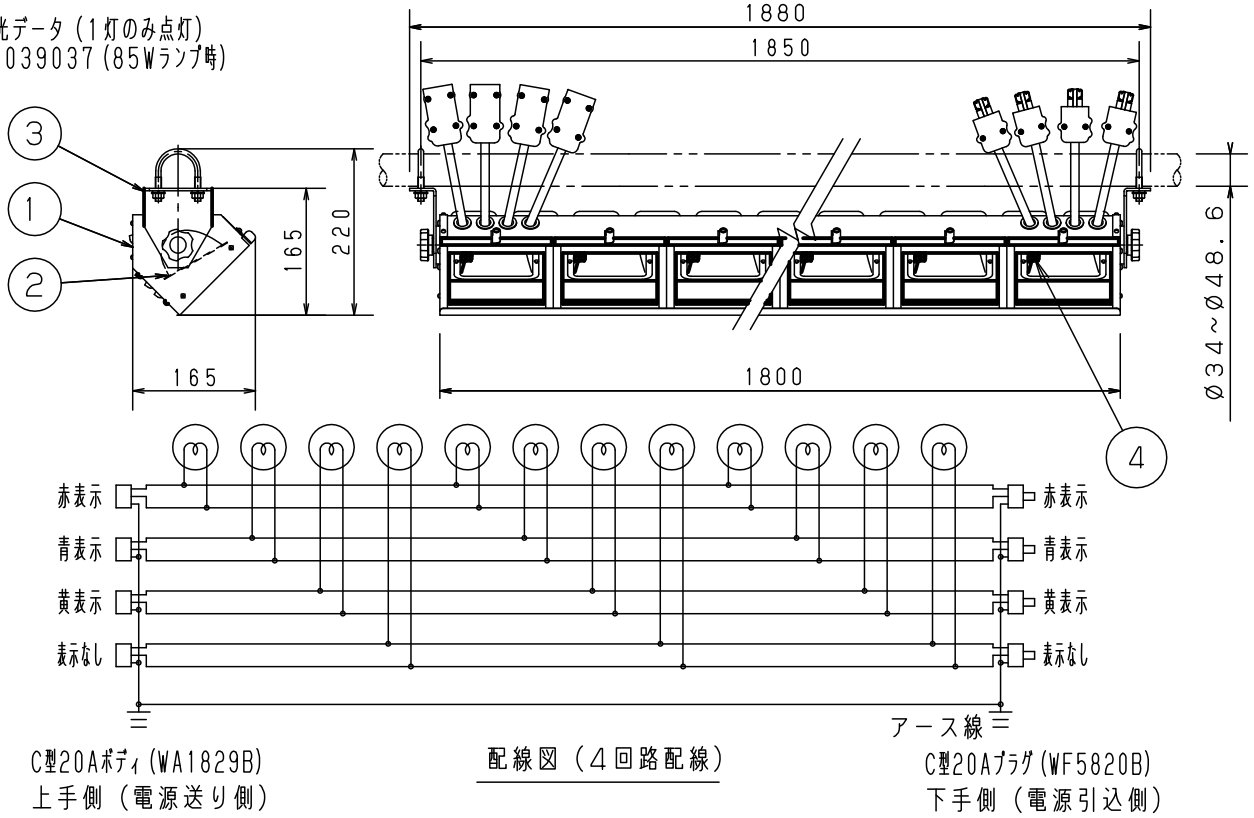

⚠ 注意：商品には耐用年限があります。詳細はCLX2021WAをご参照ください。

⚠ 安全に関するご注意

- ・一般屋内専用器具です。屋外や水気、湿気のある所では使用しないでください。絶縁不良による感電の原因となります。
- ・ボタン取付専用器具です。ボタン以外の場所には取付しないでください。適合ボタン径は $\phi 34\text{mm} \sim \phi 48\text{mm}$ です。落下の原因となります。
- ・被照射面とは50cm以上離してください。過熱による火災の原因となります。
- ・必ず適合ランプ（保護シールド付ランプ）をご使用ください。ランプ破損による落下、ケガの原因となります。

配光データ（1灯のみ点灯）
K0039037（85Wランプ時）

注意事項：

- ・ランプ別売です。
- ・下手電源4回路。
- ・電源コード長さは300mmです。
- ・1回路あたり20A以下、定格電圧100Vでご使用ください。
- ・直下方向の照射は器具が高温になりますのでお避けください。
- ・周囲温度40°C以下でご使用ください。
- ・水平幕との距離は1m以上おあげください。

適合ランプ	JD100V65WNP/E JD100V85WNP/E					品番
W・数	最大85W×12	4	ソケット	磁器	NZ08205 (E11)	NQ 36202R アッパー水平ソライต์ (下手電源、4回路)
器具質量	10.3kg	3	アーム	鋼板 (t3.2)	ブラック7分艶消し仕上 N1 (DA07)	
特記事項		2	反射鏡	アルミ (t1)	銀色梨地仕上	正 櫻 木 井
		1	本体	カラー鋼板 (t0.8)	ブラック半艶消し仕上 N1 (DA07)	
部番			部品名	材質・素材厚	備考	パナソニック株式会社