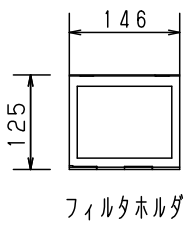

配光データ（1灯のみ点灯）
K0039037（85Wランプ時）

注意事項：

- ・ランプ別売です。
- ・下手電源4回路。
- ・電源コード長さは300mmです。
- ・1回路あたり20A以下、定格電圧100Vでご使用ください。
- ・直下方向の照射は器具が高温になりますのでお避けください。
- ・周囲温度40°C以下でご使用ください。
- ・水平幕との距離は1m以上おあげください。

適合ランプ	JD100V65WNP/E JD100V85WNP/E					品番
W・数	最大85W×12	4	ソケット	磁器	NZ08205 (E11)	NQ 36202R アッパー水平ソライต์ (下手電源、4回路)
器具質量	10.3kg	3	アーム	鋼板 (t3.2)	ブラック7分艶消し仕上 N1 (DA07)	
特記事項		2	反射鏡	アルミ (t1)	銀色梨地仕上	正 櫻 木 井
		1	本体	カラー鋼板 (t0.8)	ブラック半艶消し仕上 N1 (DA07)	
部番			部品名	材質・素材厚	備考	パナソニック株式会社