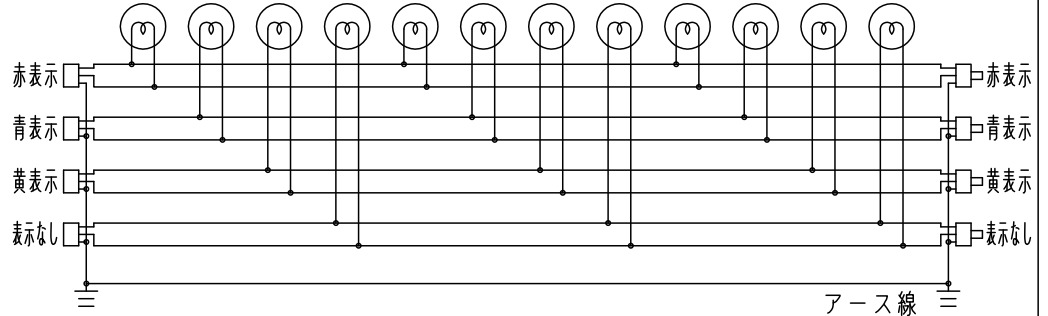

配光データ（1灯のみ点灯）  
K0060125（200Wランプ時）

C型30Aボディ  
上手側（電源送り側）

配線図（4回路配線）

C型30Aプラグ  
下手側（電源引込側）

注意事項：

- ・ランプは、別売です。
- ・パイプへの取付は、ハンガー（NK31010B（別売））を2個使用して行ってください。
- ・下手電源4回路。
- ・1回路当たり30A以下、定格電圧100Vでご使用ください。
- ・周囲温度40℃以下でご使用ください。
- ・良好な色調のため、水平幕との距離は1.3m以上確保することをお勧めします。
- ・色をつけない回路にもカラーフィルタ（クリア・別売）を入れてご使用ください。

適合ランプ	JD100V200WP/EN JD110V130WNP/E	5	C型30Aボディ	メラミン樹脂（ブラック）	WA1839B（30A、125V）	品番 NQ 36222RK （アッパー・水平幕ライト）
W・数	最大200W×12	4	C型30Aプラグ	フェノール樹脂（ブラック）	WF5830B（30A、125V）	
器具質量	16.7kg	3	ソケット	125V 2A	NZ08205（E11）	三役野 上
特記事項		2	反射鏡	アルミ（t1）	銀色梨地仕上	
		1	本体	カラー鋼板（t0.8）	ブラック半艶消し仕上 N1（DA07）	
部番	部品名	材質・素材厚	備考	パナソニック株式会社		