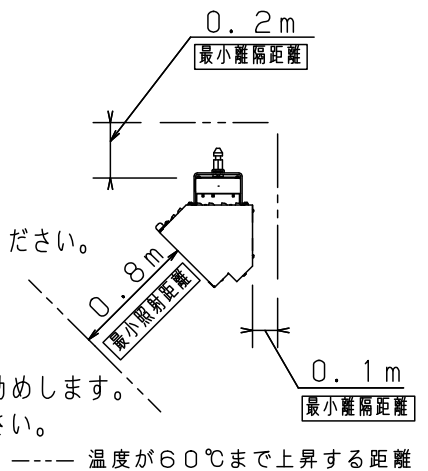

配光データ（1灯のみ点灯）  
K0060125（200Wランプ時）

C型30Aボディ  
上手側（電源送り側）

配線図（4回路配線）

C型30Aプラグ  
下手側（電源引込側）

注意事項：

- ・ランプは、別売です。
- ・パイプへの取付は、ハンガー（NK31010B（別売））を2個使用して行ってください。
- ・下手電源4回路。
- ・1回路当たり30A以下、定格電圧100Vでご使用ください。
- ・周囲温度40℃以下でご使用ください。
- ・良好な色調のため、水平幕との距離は1.3m以上確保することをお勧めします。
- ・色をつけない回路にもカラーフィルタ（クリア・別売）を入れてご使用ください。