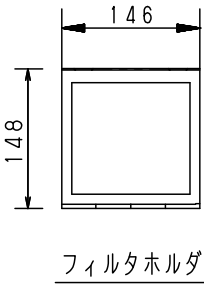

配光データ（1灯のみ点灯）  
K0060125（200Wランプ時）

C型30Aボディ  
上手側（電源送り側）

配線図（4回路配線）

C型30Aプラグ  
下手側（電源引込側）

注意事項：

- ・ランプは、別売です。
- ・パイプへの取付は、ハンガー（NK31010B（別売））を2個使用して行ってください。
- ・下手電源4回路。
- ・1回路当たり30A以下、定格電圧100Vでご使用ください。
- ・周囲温度40℃以下でご使用ください。
- ・良好な色調のため、水平幕との距離は1.3m以上確保することをお勧めします。
- ・色をつけない回路にもカラーフィルタ（クリア・別売）を入れてご使用ください。