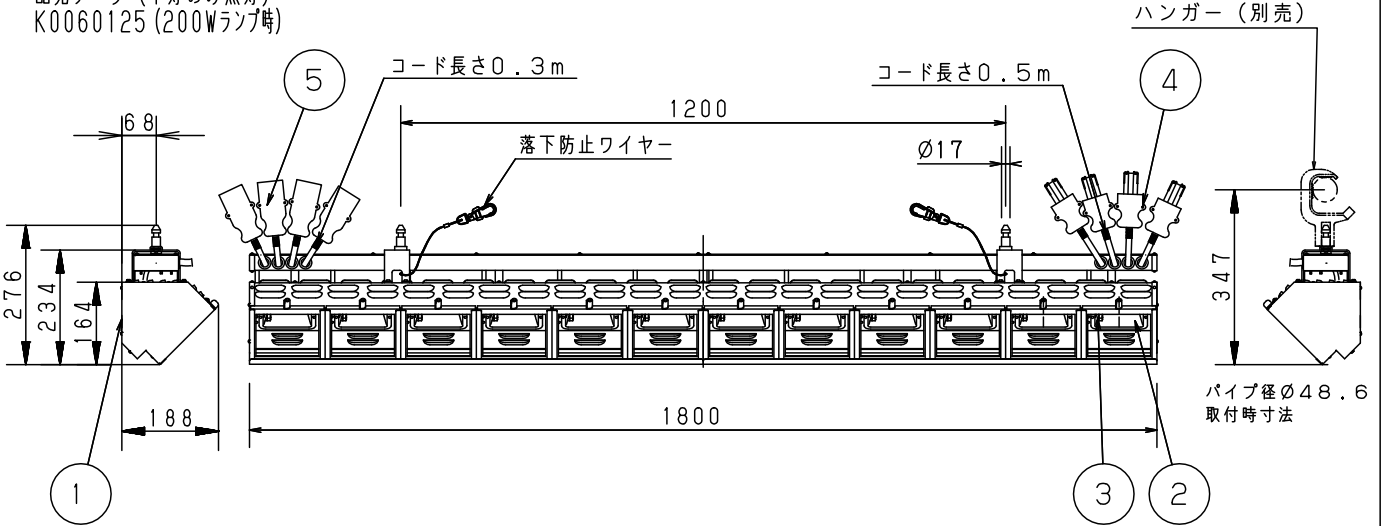

配光データ（1灯のみ点灯）  
K0060125（200Wランプ時）

C型30Aボディ  
上手側（電源送り側）

配線図（4回路配線）

C型30Aプラグ  
下手側（電源引込側）

注意事項：

- ・ランプは、別売です。
- ・パイプへの取付は、ハンガー（NK31010B（別売））を2個使用して行ってください。
- ・下手電源4回路。
- ・1回路当たり30A以下、定格電圧100Vでご使用ください。
- ・周囲温度40℃以下でご使用ください。
- ・良好な色調のため、水平幕との距離は1.3m以上確保することをお勧めします。
- ・色をつけない回路にもカラーフィルタ（クリア・別売）を入れてご使用ください。

適合ランプ	JD100V200WP/EN JD110V130WNP/E	5	C型30Aボディ	メラミン樹脂（ブラック）	WA1839B（30A、125V）	品番 NQ 36222RK （アッパー・水平幕ライト）
W・数	最大200W×12	4	C型30Aプラグ	フェノール樹脂（ブラック）	WF5830B（30A、125V）	
器具質量	16.7kg	3	ソケット	125V 2A	NZ08205（E11）	三役野 上
特記事項		2	反射鏡	アルミ（t1）	銀色梨地仕上	
		1	本体	カラー鋼板（t0.8）	ブラック半艶消し仕上 N1（DA07）	
部番	部品名	材質・素材厚	備考	パナソニック株式会社		