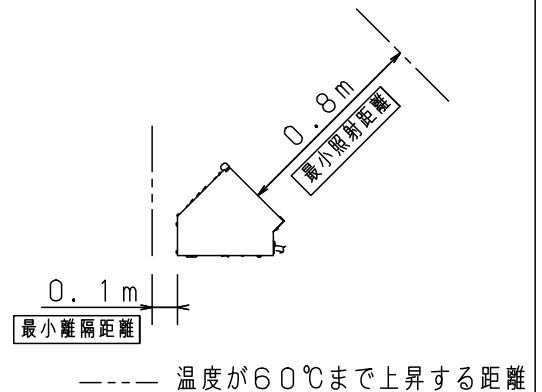

配光データ（1灯のみ点灯）
K0060127（200Wランプ時）

注意事項：

- ・ランプ別売です。
- ・下手電源3回路。
- ・電源コード長さは300mmです。
- ・1回路あたり30A以下、定格電圧100Vでご使用ください。
- ・周囲温度40℃以下でご使用ください。
- ・ホリゾン幕との距離は1.3m以上おあげください。

適合ランプ	JD100V200WP/EN JD110V130WNP/E	5	C型30Aボディ	メラミン樹脂（ブラック）	WA1839B（30A、125V）	品番
W・数	最大200W×12	4	C型30Aプラグ	フェノール樹脂（ブラック）	WF5830B（30A、125V）	NQ 37221RK （ローアホリゾンライト）
器具質量	15.4kg	3	ソケット	125V 2A	NZ08205（E11）	
特記事項		2	反射鏡	アルミ（t1）	銀色梨地仕上	三役野
		1	本体	カラー鋼板（t0.8）	ブラック半艶消し仕上 N1（DA07）	
部番			部品名	材質・素材厚	備考	パナソニック株式会社