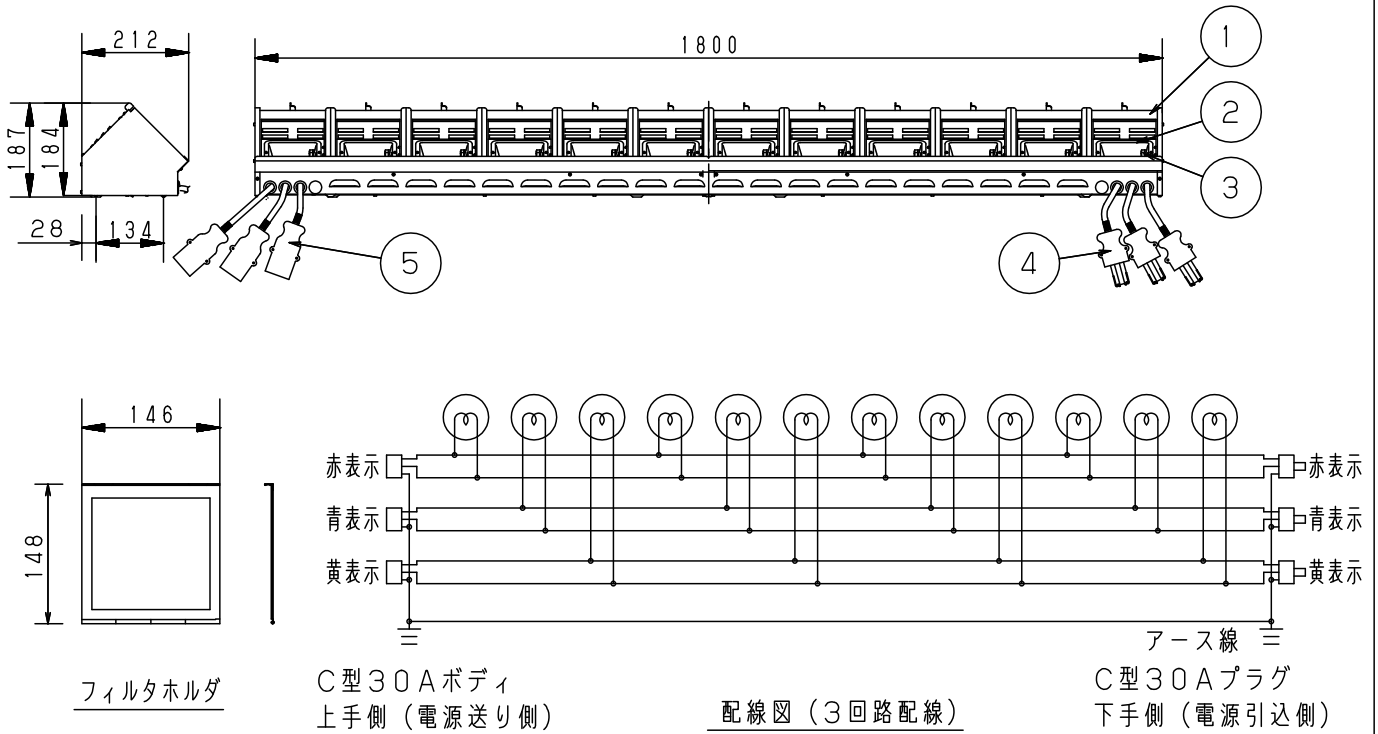

配光データ（1灯のみ点灯）
K0060127（200Wランプ時）

注意事項：

- ・ランプ別売です。
- ・下手電源3回路。
- ・電源コード長さは300mmです。
- ・1回路あたり30A以下、定格電圧100Vでご使用ください。
- ・周囲温度40℃以下でご使用ください。
- ・ホリゾン幕との距離は1.3m以上おあげください。

適合ランプ	JD100V200WP/EN JD110V130WNP/E	5	C型30Aボディ	メラミン樹脂（ブラック）	WA1839B（30A、125V）	品番
W・数	最大200W×12	4	C型30Aプラグ	フェノール樹脂（ブラック）	WF5830B（30A、125V）	NQ 37221RK （ローアホリゾンライト）
器具質量	15.4kg	3	ソケット	125V 2A	NZ08205（E11）	
特記事項		2	反射鏡	アルミ（t1）	銀色梨地仕上	三役野
		1	本体	カラー鋼板（t0.8）	ブラック半艶消し仕上 N1（DA07）	
部番			部品名	材質・素材厚	備考	パナソニック株式会社