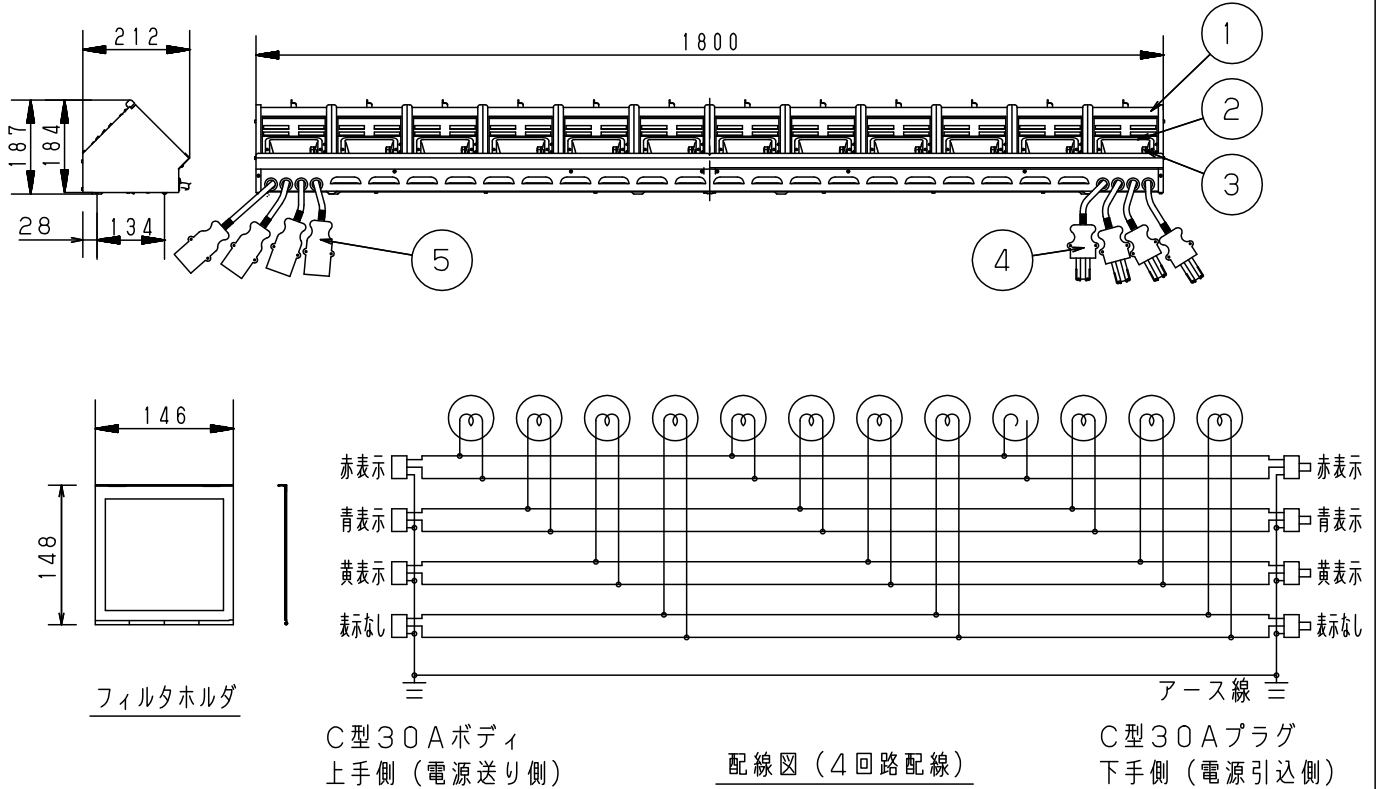

配光データ（1灯のみ点灯）
K0060127（200Wランプ時）

注意事項：

- ・ランプ別売です。
- ・下手電源4回路。
- ・電源コード長さは300mmです。
- ・1回路当たり30A以下、定格電圧100Vでご使用ください。
- ・周囲温度40℃以下でご使用ください。
- ・ホリゾン幕との距離は1.3m以上おあげください。

適合ランプ	JD100V200WP/EN JD110V130WNP/E	5	C型30Aボディ	メラミン樹脂(ブラック)	WA1839B(30A、125V)	品番 NQ 37222RK (ローアホリゾンライト)
W・数	最大200W×12	4	C型30Aプラグ	フェノール樹脂(ブラック)	WF5830B(30A、125V)	
器具質量	15.7kg	3	ソケット	125V 2A	NZ08205(E11)	三役野
特記事項		2	反射鏡	アルミ(t1)	銀色梨地仕上	
		1	本体	カラー鋼板(t0.8)	ブラック半艶消し仕上 N1(DA07)	
部番	部品名	材質・素材厚	備考	パナソニック株式会社		