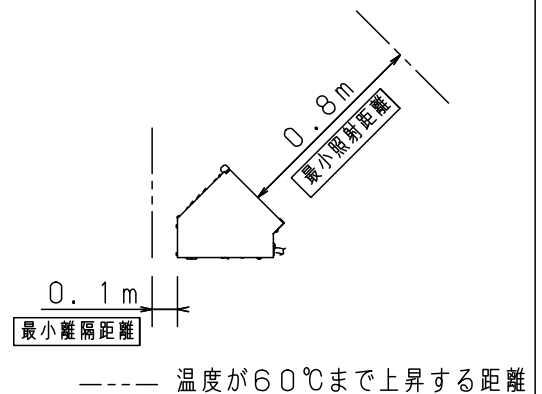

配光データ（1灯のみ点灯）
K0060127（200Wランプ時）

注意事項：

- ・ランプ別売です。
- ・下手電源4回路。
- ・電源コード長さは300mmです。
- ・1回路当たり30A以下、定格電圧100Vでご使用ください。
- ・周囲温度40℃以下でご使用ください。
- ・ホリゾン幕との距離は1.3m以上おあげください。

適合ランプ	JD100V200WP/EN JD110V130WNP/E	5	C型30Aボディ	メラミン樹脂(ブラック)	WA1839B(30A、125V)	品番 NQ 37222RK (ローアホリゾンライト)
W・数	最大200W×12	4	C型30Aプラグ	フェノール樹脂(ブラック)	WF5830B(30A、125V)	
器具質量	15.7kg	3	ソケット	125V 2A	NZ08205(E11)	三役野
特記事項		2	反射鏡	アルミ(t1)	銀色梨地仕上	
		1	本体	カラー鋼板(t0.8)	ブラック半艶消し仕上 N1(DA07)	
部番	部品名	材質・素材厚	備考	パナソニック株式会社		