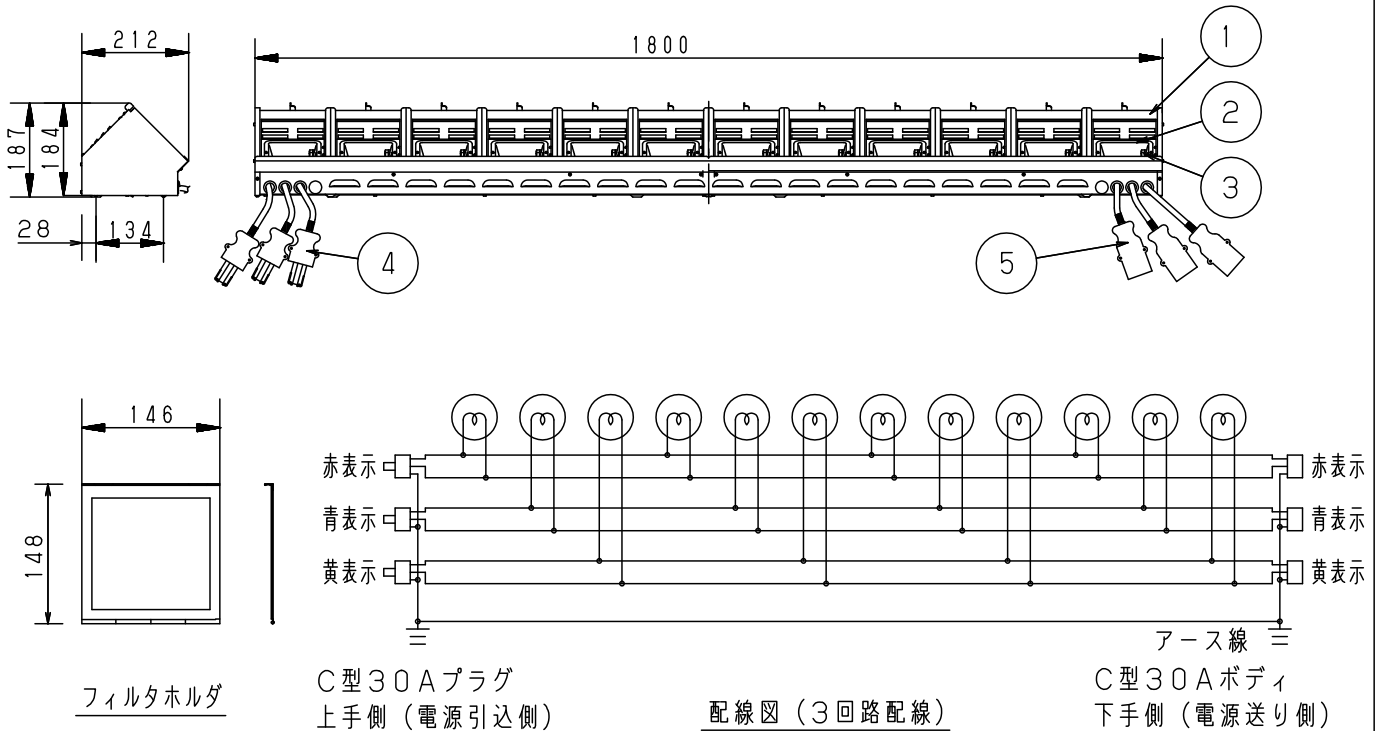

配光データ（1灯のみ点灯）
K0060127（200Wランプ時）

注意事項；

- ・ランプ別売です。
- ・上手電源3回路。
- ・電源コード長さは300mmです。
- ・1回路当たり30A以下、定格電圧100Vでご使用ください。
- ・周囲温度40℃以下でご使用ください。
- ・ホリゾン幕との距離は1.3m以上おあげください。

適合ランプ	JD100V200WP/EN JD110V130WNP/E	5	C型30Aボディ	メラミン樹脂(ブラック)	WA1839B (30A、125V)	品番
W・数	最大200W×12	4	C型30Aプラグ	フェノール樹脂(ブラック)	WF5830B (30A、125V)	NQ 37221LK (ローアホリゾンライト)
器具質量	15.4kg	3	ソケット	125V 2A	NZ08205 (E11)	
特記事項		2	反射鏡	アルミ(t1)	銀色梨地仕上	三役野
		1	本体	カラー鋼板(t0.8)	ブラック半艶消し仕上 N1(DA07)	
部番			部品名	材質・素材厚	備考	パナソニック株式会社