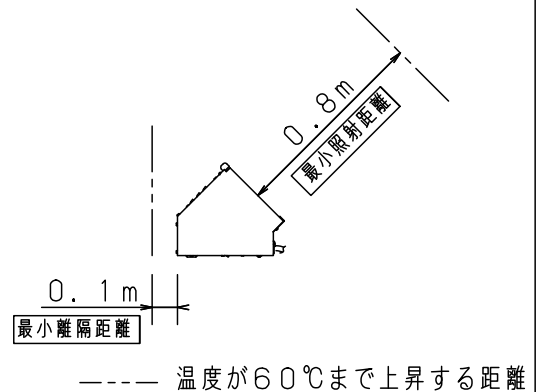

配光データ（1灯のみ点灯）
K0060127（200Wランプ時）

注意事項；

- ・ランプ別売です。
- ・上手電源3回路。
- ・電源コード長さは300mmです。
- ・1回路当たり30A以下、定格電圧100Vでご使用ください。
- ・周囲温度40℃以下でご使用ください。
- ・ホリゾン幕との距離は1.3m以上おあげください。

適合ランプ	JD100V200WP/EN JD110V130WNP/E	5	C型30Aボディ	メラミン樹脂(ブラック)	WA1839B (30A、125V)	品番
W・数	最大200W×12	4	C型30Aプラグ	フェノール樹脂(ブラック)	WF5830B (30A、125V)	NQ 37221LK (ローアホリゾンライト)
器具質量	15.4kg	3	ソケット	125V 2A	NZ08205 (E11)	
特記事項		2	反射鏡	アルミ(t1)	銀色梨地仕上	三役野
		1	本体	カラー鋼板(t0.8)	ブラック半艶消し仕上 N1(DA07)	
部番			部品名	材質・素材厚	備考	パナソニック株式会社