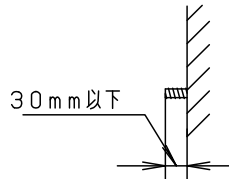

定格電圧	入力電流	消費電力
AC100V	0.12A	11.7W
器具光束	1265lm	

LED	電球色（3000K、Ra93）	4	反射板	鋼板（t0.8）	高反射白色粉体塗装
器具質量	1.4kg	3	取付板	亜鉛鋼板（t0.6）	
特記事項		2	エンドキャップ	ASA樹脂	ホワイト
		1	カバー	高拡散クリーンアクリル	乳白つや消し

品番	NNN13513
三輪 白川	
部番	部品名 材質・素材厚 備考
	パナソニック株式会社