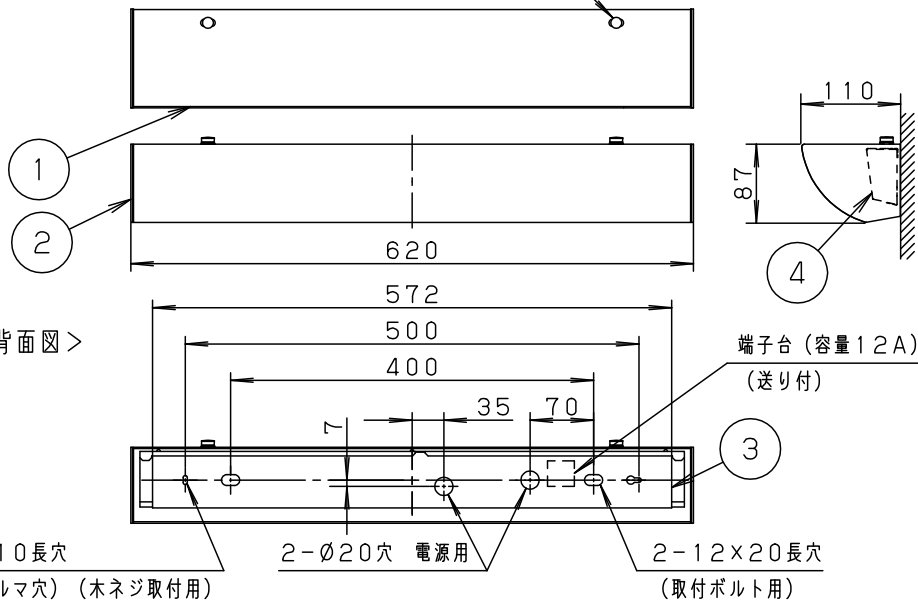

- カバー取外しの為、天井から100mm以上離れた位置に取付けてください。

- 壁面より左側：100mm、右側：20mm以上離して取付けてください。器具の取付ができなくなります。
- 連続して取付ける場合はカバーどうしを20mm以上離してください。カバーが変形するおそれがあります。
- 平らな壁面に取付けてください。器具の取付ができない場合があります。

ツマミネジ（2ヶ所）

＜背面図＞

端子台（容量12A）
（送り付）

＜施工上のご注意＞

- ボルトの出代は壁面より、30mmとしてください。

定格電圧	入力電流	消費電力
AC100V	0.12A	11.7W
器具光束	1265lm	

LED	電球色（3000K、Ra93）	4	反射板	鋼板（t0.8）	高反射白色粉体塗装
器具質量	1.4kg	3	取付板	亜鉛鋼板（t0.6）	
特記事項		2	エンドキャップ	ASA樹脂	ホワイト
		1	カバー	高拡散クリーンアクリル	乳白つや消し