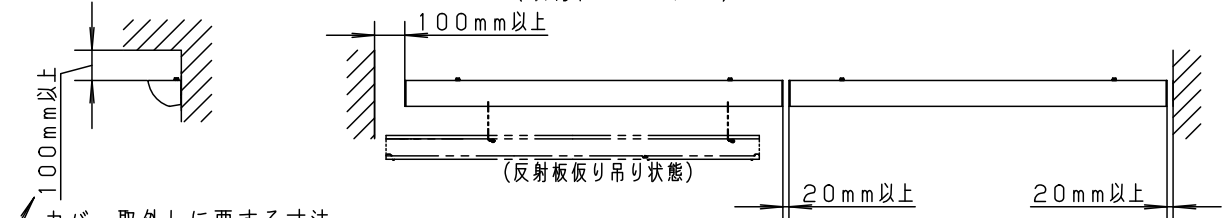

⚠ 安全に関するご注意

- 一般屋内用器具です。屋外や水気、湿気のある場所、粉じんの発生する場所では使用しないでください。絶縁不良による火災・感電の原因となります。
- LEDを直視しないでください。目の痛みの原因となることがあります。
- 壁面取り付け（右図方向）専用器具です。指定外取付は落下の原因となります。
- 調光器と組み合わせて使用しないでください。火災の原因となります。

＜取付位置のご注意＞

- カバー取外しの為、天井から100mm以上離れた位置に取付けてください。

- 壁面より左側：100mm、右側：20mm以上離して取付けてください。器具の取付ができなくなります。
- 連続して取付ける場合はカバーどうしを20mm以上離してください。カバーが変形するおそれがあります。
- 平らな壁面に取付けてください。器具の取付ができない場合があります。

ツマミネジ（2ヶ所）

＜背面図＞

端子台（容量12A）
（送り付）

＜施工上のご注意＞

- ボルトの出代は壁面より、30mmとしてください。

定格電圧	入力電流	消費電力
AC100V	0.12A	11.7W
器具光束	1265lm	

LED	電球色（3000K、Ra93）	4	反射板	鋼板（t0.8）	高反射白色粉体塗装
器具質量	1.4kg	3	取付板	亜鉛鋼板（t0.6）	
特記事項		2	エンドキャップ	ASA樹脂	ホワイト
		1	カバー	高拡散クリーンアクリル	乳白つや消し