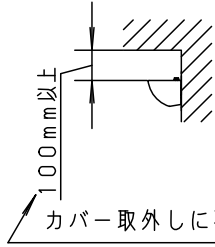

＜取付位置のご注意＞

カバー取外しに要する寸法

- カバー取外しの為、天井から100mm以上離れた位置に取付けてください。

- 壁面より左側：100mm、右側：20mm以上離して取付けてください。器具の取付ができなくなります。
- 連続して取付ける場合はカバーどうしを20mm以上離してください。カバーが変形するおそれがあります。
- 平らな壁面に取付けてください。器具の取付ができない場合があります。

ツマミネジ（2ヶ所）

＜背面図＞

2-4.5×10長穴（片側ダルマ穴）（木ネジ取付用）
 Ø20穴 電源用
 端子台（容量12A）（送り付）
 2-12×20長穴（取付ボルト用）

＜使用上のご注意＞

- LEDにはバラツキがあるため、LEDユニット内のLED個々及び同一商品でも商品ごとに発光色、明るさが異なる場合があります。予めご了承ください。
- ラジオ、TVや赤外線リモコン方式の機器は照明器具から離してご使用ください。雑音が入ったり、正常に動作しない場合があります。
- 同時通訳機等の誘導無線をご使用になられる場合、雑音が入る場合があります。事前に確認し、対策を講じてください。

• カバーの取付方法は、ツマミネジ方式です。

＜施工上のご注意＞

- ボルトの出代は壁面より、30mmとしてください。

定格電圧	入力電流	消費電力
AC100V	0.23A	22.8W
器具光束	2730lm	

LED	昼白色（5000K、Ra93）	4	反射板	鋼板（t0.8）	高反射白色粉体塗装
器具質量	2.6kg	3	取付板	亜鉛鋼板（t0.6）	
特記事項		2	エンドキャップ	ASA樹脂	ホワイト
		1	カバ－	高拡散クリーンアクリル	乳白つや消し
部番	部品名	材質・素材厚	備考		