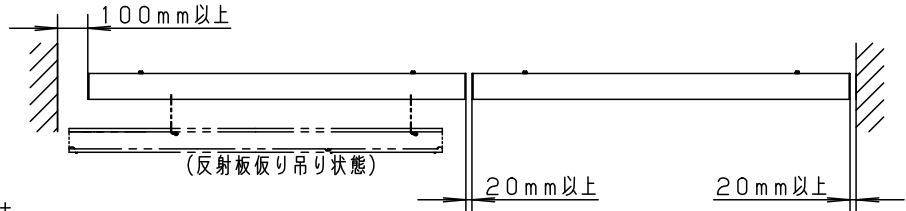

＜取付位置のご注意＞

カバー取外しに要する寸法

- カバー取外しの為、天井から100mm以上離れた位置に取付けてください。

- 壁面より左側：100mm、右側：20mm以上離して取付けてください。器具の取付ができなくなります。
- 連続して取付ける場合はカバーどうしを20mm以上離してください。カバーが変形するおそれがあります。
- 平らな壁面に取付けてください。器具の取付ができない場合があります。

ツマミネジ（2ヶ所）

＜背面図＞

2-4.5×10長穴（片側ダルマ穴）（木ネジ取付用）
 Ø20穴 電源用
 端子台（容量12A）（送り付）
 2-12×20長穴（取付ボルト用）

＜使用上のご注意＞

- LEDにはバラツキがあるため、LEDユニット内のLED個々及び同一商品でも商品ごとに発光色、明るさが異なる場合があります。予めご了承ください。
- ラジオ、TVや赤外線リモコン方式の機器は照明器具から離してご使用ください。雑音が入ったり、正常に動作しない場合があります。
- 同時通訳機等の誘導無線をご使用になられる場合、雑音が入る場合があります。事前に確認し、対策を講じてください。

• カバーの取付方法は、ツマミネジ方式です。

＜施工上のご注意＞

- ボルトの出代は壁面より、30mmとしてください。

定格電圧	入力電流	消費電力
AC100V	0.23A	22.8W
器具光束	2730lm	

LED	昼白色（5000K、Ra93）	4	反射板	鋼板（t0.8）	高反射白色粉体塗装
器具質量	2.6kg	3	取付板	亜鉛鋼板（t0.6）	
特記事項		2	エンドキャップ	ASA樹脂	ホワイト
		1	カバ－	高拡散クリーンアクリル	乳白つや消し
部番	部品名	材質・素材厚	備考		