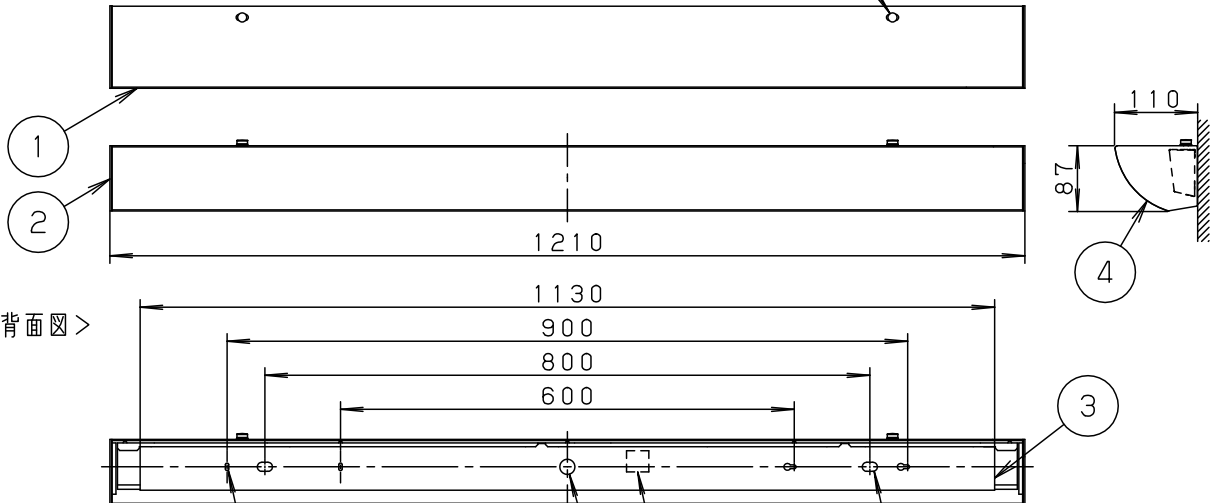

＜取付位置のご注意＞

カバー取外しに要する寸法

- カバー取外しの為、天井から100mm以上離れた位置に取付けてください。

- 壁面より左側：100mm、右側：20mm以上離して取付けてください。器具の取付ができなくなります。
- 連続して取付ける場合はカバーどうしを20mm以上離してください。カバーが変形するおそれがあります。
- 平らな壁面に取付けてください。器具の取付ができない場合があります。

ツマミネジ（2ヶ所）

＜背面図＞

2-4.5×10長穴（片側ダルマ穴）（木ネジ取付用）
 Ø20穴 電源用
 端子台（容量12A）（送り付）
 2-12×20長穴（取付ボルト用）

＜使用上のご注意＞

- LEDにはバラツキがあるため、LEDユニット内のLED個々及び同一商品でも商品ごとに発光色、明るさが異なる場合があります。予めご了承ください。
- ラジオ、TVや赤外線リモコン方式の機器は照明器具から離してご使用ください。雑音が入ったり、正常に動作しない場合があります。
- 同時通訳機等の誘導無線をご使用になられる場合、雑音が入る場合があります。事前に確認し、対策を講じてください。

• カバーの取付方法は、ツマミネジ方式です。

＜施工上のご注意＞

- ボルトの出代は壁面より、30mmとしてください。

定格電圧	入力電流	消費電力
AC100V	0.23A	22.8W
器具光束	2730lm	

LED	昼白色（5000K、Ra93）	4	反射板	鋼板（t0.8）	高反射白色粉体塗装
器具質量	2.6kg	3	取付板	亜鉛鋼板（t0.6）	
特記事項		2	エンドキャップ	ASA樹脂	ホワイト
		1	カバ－	高拡散クリーンアクリル	乳白つや消し
部番	部品名	材質・素材厚	備考		