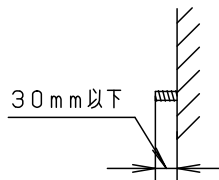

＜取付位置のご注意＞

カバー取外しに要する寸法

- カバー取外しの為、天井から100mm以上離れた位置に取付けてください。

- 壁面より左側：100mm、右側：20mm以上離して取付けてください。器具の取付ができなくなります。
- 連続して取付ける場合はカバーどうしを20mm以上離してください。カバーが変形するおそれがあります。
- 平らな壁面に取付けてください。器具の取付ができない場合があります。

ツマミネジ（2ヶ所）

＜背面図＞

2-4.5×10長穴（片側ダルマ穴）（木ネジ取付用）
 Ø20穴 電源用
 端子台（容量12A）（送り付）
 2-12×20長穴（取付ボルト用）

＜使用上のご注意＞

- LEDにはバラツキがあるため、LEDユニット内のLED個々及び同一商品でも商品ごとに発光色、明るさが異なる場合があります。予めご了承ください。
- ラジオ、TVや赤外線リモコン方式の機器は照明器具から離してご使用ください。雑音が入ったり、正常に動作しない場合があります。
- 同時通訳機等の誘導無線をご使用になられる場合、雑音が入る場合があります。事前に確認し、対策を講じてください。

• カバーの取付方法は、ツマミネジ方式です。

＜施工上のご注意＞

- ボルトの出代は壁面より、30mmとしてください。

定格電圧	入力電流	消費電力
AC100V	0.23A	22.8W
器具光束	2730lm	

LED	昼白色（5000K、Ra93）	4	反射板	鋼板（t0.8）	高反射白色粉体塗装
器具質量	2.6kg	3	取付板	亜鉛鋼板（t0.6）	
特記事項		2	エンドキャップ	ASA樹脂	ホワイト
		1	カバ－	高拡散クリーンアクリル	乳白つや消し
部番	部品名	材質・素材厚	備考		