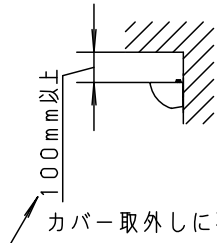

カバー取外しに要する寸法

- カバー取外しの為、天井から100mm以上離れた位置に取付けてください。

- 壁面より左側：100mm、右側：20mm以上離して取付けてください。器具の取付ができなくなります。
- 連続して取付ける場合はカバーどうしを20mm以上離してください。カバーが変形するおそれがあります。
- 平らな壁面に取付けてください。器具の取付ができない場合があります。

ツマミネジ（2ヶ所）

<背面図>

<施工上のご注意>

- ボルトの出代は壁面より、30mmとしてください。

定格電圧	入力電流	消費電力
AC100V	0.23A	22.8W
器具光束	2645lm	

LED	温白色 (3500K, Ra93)	4	反射板	鋼板 (t0.8)	高反射白色粉体塗装
器具質量	2.6kg	3	取付板	亜鉛鋼板 (t0.6)	
特記事項		2	エンドキャップ	ASA樹脂	ホワイト
		1	カバ	高拡散クリーンアクリル	乳白つや消し