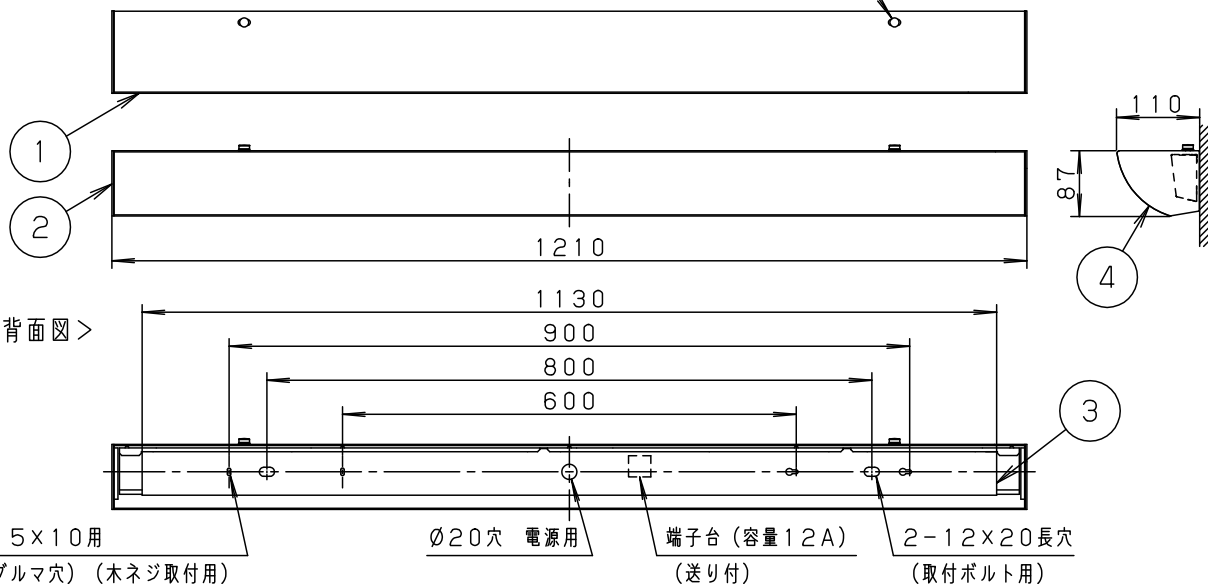

カバー取外しに要する寸法

- カバー取外しの為、天井から100mm以上離れた位置に取付けてください。

- 壁面より左側：100mm、右側：20mm以上離して取付けてください。器具の取付ができなくなります。
- 連続して取付ける場合はカバーどうしを20mm以上離してください。カバーが変形するおそれがあります。
- 平らな壁面に取付けてください。器具の取付ができない場合があります。

ツマミネジ（2ヶ所）

<背面図>

<施工上のご注意>

- ボルトの出代は壁面より、30mmとしてください。

定格電圧	入力電流	消費電力
AC100V	0.23A	22.8W
器具光束	2645lm	

LED	温白色 (3500K, Ra93)	4	反射板	鋼板 (t0.8)	高反射白色粉体塗装
器具質量	2.6kg	3	取付板	亜鉛鋼板 (t0.6)	
特記事項		2	エンドキャップ	ASA樹脂	ホワイト
		1	カバ	高拡散クリーンアクリル	乳白つや消し