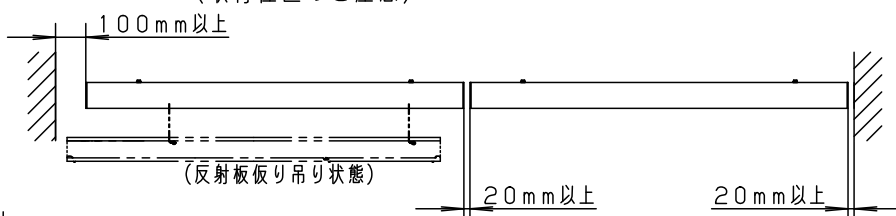

カバー取外しに要する寸法

- カバー取外しの為、天井から100mm以上離れた位置に取付けてください。

- 壁面より左側：100mm、右側：20mm以上離して取付けてください。器具の取付ができなくなります。
- 連続して取付ける場合はカバーどうしを20mm以上離してください。カバーが変形するおそれがあります。
- 平らな壁面に取付けてください。器具の取付ができない場合があります。

ツマミネジ（2ヶ所）

<背面図>

<施工上のご注意>

- ボルトの出代は壁面より、30mmとしてください。

定格電圧	入力電流	消費電力
AC100V	0.23A	22.8W
器具光束	2645lm	

LED	温白色 (3500K, Ra93)	4	反射板	鋼板 (t0.8)	高反射白色粉体塗装
器具質量	2.6kg	3	取付板	亜鉛鋼板 (t0.6)	
特記事項		2	エンドキャップ	ASA樹脂	ホワイト
		1	カバ	高拡散クリーンアクリル	乳白つや消し