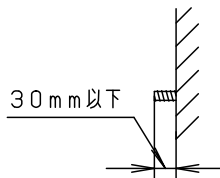

定格電圧	入力電流	消費電力
AC100V	0.23A	22.8W
器具光束	2645lm	

LED	温白色 (3500K, Ra93)	4	反射板	鋼板 (t0.8)	高反射白色粉体塗装
器具質量	2.6kg	3	取付板	亜鉛鋼板 (t0.6)	
特記事項		2	エンドキャップ	ASA樹脂	ホワイト
		1	カバ	高拡散クリーンアクリル	乳白つや消し

品番	NNN15512			
三輪 白川				
部番	部品名	材質・素材厚	備考	パナソニック株式会社