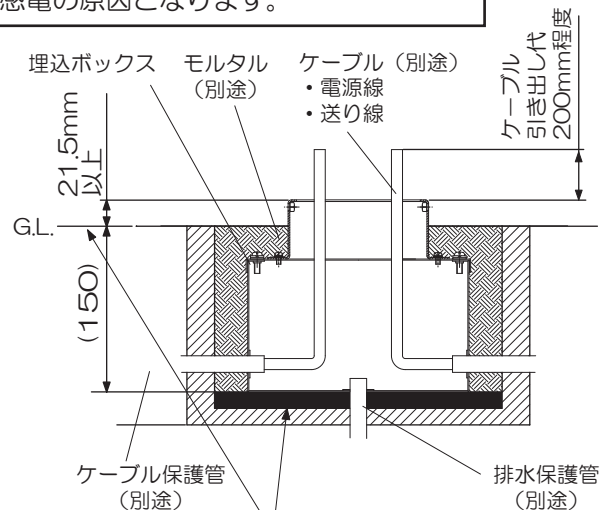

注意

- 埋込ボックスは、コンクリート流し込み用として使用しないでください。火災・感電・浸水・不点の原因となります。
- 器具の取り付け取り外しは手袋など保護具を使用してください。不備があるとけがのおそれがあります。

各部のなまえと取付方法

1.埋込ボックスの設置

- ・埋込ボックスを施工面に設置し、ケーブル保護管（別途）及び排水保護管（別途）、ケーブル（別途）を引込む（右図参照）。電源線工事は、JIS C3653 電力用ケーブルの地中埋設の施工方法（屋外配線）に従い、行ってください。
- 不備があると火災・感電・浸水・不点の原因となります。
- ・取付ネジ（6本）で埋込ボックスにボックスカバーを取り付けてから、周辺をモルタルなど（別途）で処理してください。

警告

施工は、取扱説明書に従い確実に行ってください。施工に不備があると、浸水による火災・感電の原因となります。

埋込ボックスが地表から21.5mm以上出るように、ボックス設置面を高さ調整し、水平・平滑に仕上げてください。地表からの出代が少ないと、器具を取り付ける事が出来なくなります。

- ・ご使用前にこの取扱説明書を必ずお読みのうえ、正しくお使いください。

安全に関するご注意 **警告**

- 埋込ボックスを改造しない。火災・感電・浸水の原因となります。