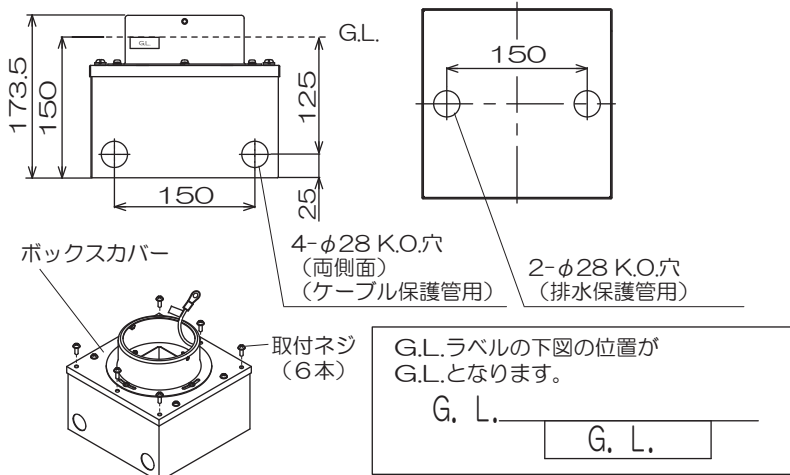

埋込ボックス	適合器具
YYY90120	YYY16100ZLE1 YYY16110ZLE1 YYY16120ZLE1 YYY16130ZLE1 NND25708 NND25738 NND25768

・器具の取り付けには電気工事士の資格が必要です。施工は必ず工事店に依頼してください。

施工説明

工事店様へ、この説明書は保守のためお客様へ必ずお渡しください。

安全に関するご注意

警告

- 施工は取扱説明書に従い確実に進行。施工に不備があると、火災・感電・浸水・不点の原因となります。
- 以下の場所では使用しない。絶縁不良による感電・火災の原因となります。
 - ・海岸隣接地帯 ・温水プール等の湿気の多い場所 ・くぼ地等の水のたまる場所 ・振動や衝撃の多い場所
 - ・雨水や雪解け水等で冠水の恐れのある場所 ・腐食性ガスが発生する場所 ・肥料や農薬、薬品等を使用する場所
 - ・草や木等で器具がおおわれるような場所
- 必ず排水処理を行う。浸水による不点・感電・火災の原因となります。
- 埋込ボックスを改造しない。火災・感電・浸水・不点の原因となります。
- 車輛の通行する場所には使用しない。器具破損による火災・感電・不点の原因となります。
- 地中埋込専用部品です。壁面及び天井面では使用しない。器具落下及び破損の原因となります。

注意

- 埋込ボックスは、コンクリート流し込み用として使用しないでください。火災・感電・浸水・不点の原因となります。
- 器具の取り付け取り外しは手袋など保護具を使用してください。不備があるとけがのおそれがあります。

各部のなまえと取付方法

1.埋込ボックスの設置

- ・埋込ボックスを施工面に設置し、ケーブル保護管（別途）及び排水保護管（別途）、ケーブル（別途）を引込む（右図参照）。電源線工事は、JIS C3653 電力用ケーブルの地中埋設の施工方法（屋外配線）に従い、行ってください。
- 不備があると火災・感電・浸水・不点の原因となります。
- ・取付ネジ（6本）で埋込ボックスにボックスカバーを取り付けてから、周辺をモルタルなど（別途）で処理してください。

警告

施工は、取扱説明書に従い確実に行ってください。施工に不備があると、浸水による火災・感電の原因となります。

埋込ボックスが地表から21.5mm以上出るように、ボックス設置面を高さ調整し、水平・平滑に仕上げてください。地表からの出代が少ないと、器具を取り付ける事が出来なくなります。

- ・ご使用前にこの取扱説明書を必ずお読みのうえ、正しくお使いください。

安全に関するご注意 **警告**

- 埋込ボックスを改造しない。火災・感電・浸水の原因となります。