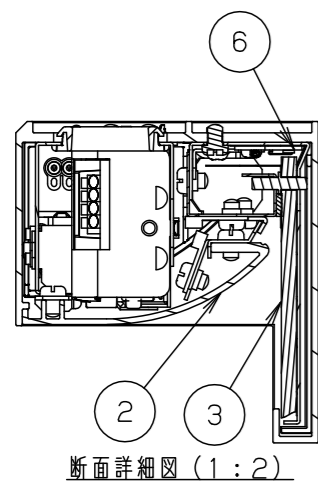

⚠ 注意：商品には耐用年限があります。詳細はCLX2021HAをご参照ください。

⚠ 安全に関するご注意

- 一般屋内用器具です。直射日光の当たる場所、湿気の多い場所、振動の強い場所、雨水のかかる場所、腐食性ガスの発生する場所では使用しないでください。落下・感電・火災の原因となります。
- 周囲温度は、5~35℃で使用してください。指定以外の周囲温度で使用すると、火災やちらつき・耐用年限が短くなる原因となります。
- 水平天井・壁面（縦・横向き）・据置取付専用器具です。右図のような取り付けはしないでください。火災や落下、器具本来の品質や性能を発揮できない原因となります。
- 壁面縦取付や据置取付などは、安全のため人が容易に触れない場所に施工してください。器具接触によるケガの原因となります。
- パネルに衝撃を与えたり、無理な力を加えないでください。パネル破損による落下の原因となります。
- 光源として高輝度LEDを使用しています。光源部（LEDユニット部）を長時間直視しないでください。眼に障害をあたえるおそれがあります。

連結中用器具：FYY76251
または
連結左用器具：FYY76253

<使用上のご注意>

- 一般屋内でご使用の場合でも、器具周囲に硫黄成分が存在する場所では使用しないでください。（一部の食品や薬品、紙類などには硫黄成分が含まれます。また、車の排気ガスにも硫黄成分が含まれます。）光学性能に影響を与える場合があります。
- パーコーダーの機種によっては器具付近で使用した場合、読み取り感が鈍くなる場合があります。この場合には、器具との距離を離すか、遮蔽するなどの対策を講じてください。
- ラジオ、TVや赤外線リモコン方式の機器は照明器具から離して使用してください。雑音が入ったり、正常に動作しない場合があります。
- 同時通訳機などの誘導無線を使用する場合、雑音が入る場合があります。事前に確認し、対策を講じてください。
- LEDにはばらつきがあるため、同一品番商品でも商品ごとに発光色、明るさが異なる場合があります。あらかじめご了承ください。
- 天井面に段差やソリがあると、本体と天井にすき間や光モレが生じる場合があります。
- 適合コントロールをご使用の場合
  - 適合コントロール側のスイッチで消灯した場合、消灯後も薄暗く発光する場合があります。あらかじめご了承ください。
  - 詳細は起動方式の説明書（LA-KG）をご覧ください。
- 当社製フル2線式リモコン/UF6Aリレーを使用する場合、照明器具台数に制限があります。詳細については、該当T/UF6Aリレーのカタログ・商品仕様書をご参照ください。

<施工上のご注意>

- 右図のような施工寸法で取り付けてください。施工に必要な寸法です。
- 取付ボルトは、W3/8又はM10を使用してください。座金は、外径の30以下の平座金を使用してください。
- 器具背面、エンドキャップには電線引き込み穴はありません。
- 点灯時の発熱による本体膨張対策のため、同梱しているスペーサーを使用し、器具間のすき間を1.2mm空けてください。
- スイッチを接地側に取付けた場合、消灯後も薄暗く発光する場合がありますので、必ず非接地側（電圧側）に取り付けてください。（接地極のない電源では両切りスイッチをおすすめします。）