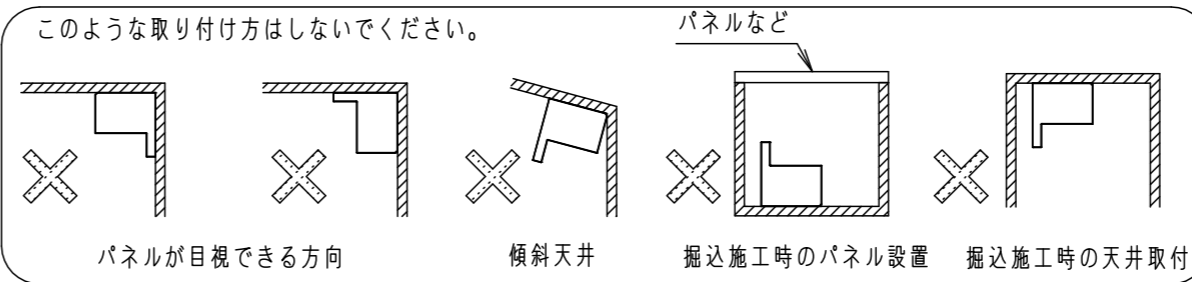

⚠ 注意：商品には耐用年限があります。詳細はCLX2021HAをご参照ください。

⚠ 安全に関するご注意

- 一般屋内用器具です。直射日光の当たる場所、湿気の多い場所、振動の強い場所、雨水のかかる場所、腐食性ガスの発生する場所では使用しないでください。落下・感電・火災の原因となります。
- 周囲温度は、5~35℃で使用してください。指定以外の周囲温度で使用すると、火災やちらつき・耐用年限が短くなる原因となります。
- 水平天井・壁面（縦・横向き）・据置取付専用器具です。右図のような取り付けはしないでください。火災や落下、器具本来の品質や性能を発揮できない原因となります。
- 壁面縦取付や据置取付などは、安全のため人が容易に触れない場所に施工してください。器具接触によるケガの原因となります。
- パネルに衝撃を与えたり、無理な力を加えないでください。パネル破損による落下の原因となります。
- 光源として高輝度LEDを使用しています。光源部（LEDユニット部）を長時間直視しないでください。眼に障害をあたえるおそれがあります。

<施工上のご注意>

- 右図のような施工寸法で取り付けてください。施工に必要な寸法です。
- 取付ボルトは、W3/8又はM10を使用してください。座金は、外径の30以下の平座金を使用してください。
- 器具背面、エンドキャップには電線引き込み穴はありません。
- 点灯時の発熱による本体膨張対策のため、同梱しているスペーサーを使用し、器具間のすき間を1.2mm空けてください。
- スイッチを接地側に取付けた場合、消灯後も薄暗く発光する場合がありますので、必ず非接地側（電圧側）に取り付けてください。（接地極のない電源では両切りスイッチをおすすめします。）