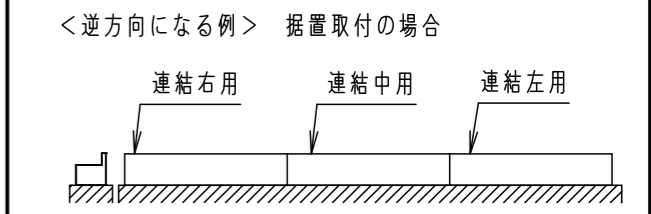

特記事項 :

SmartArchi

品番 : FYY75252

図番 : FYY75252-K4

尺度 : 1:10
作成日 : 2017.08.24
作成者 : 田村 今村

パナソニック株式会社