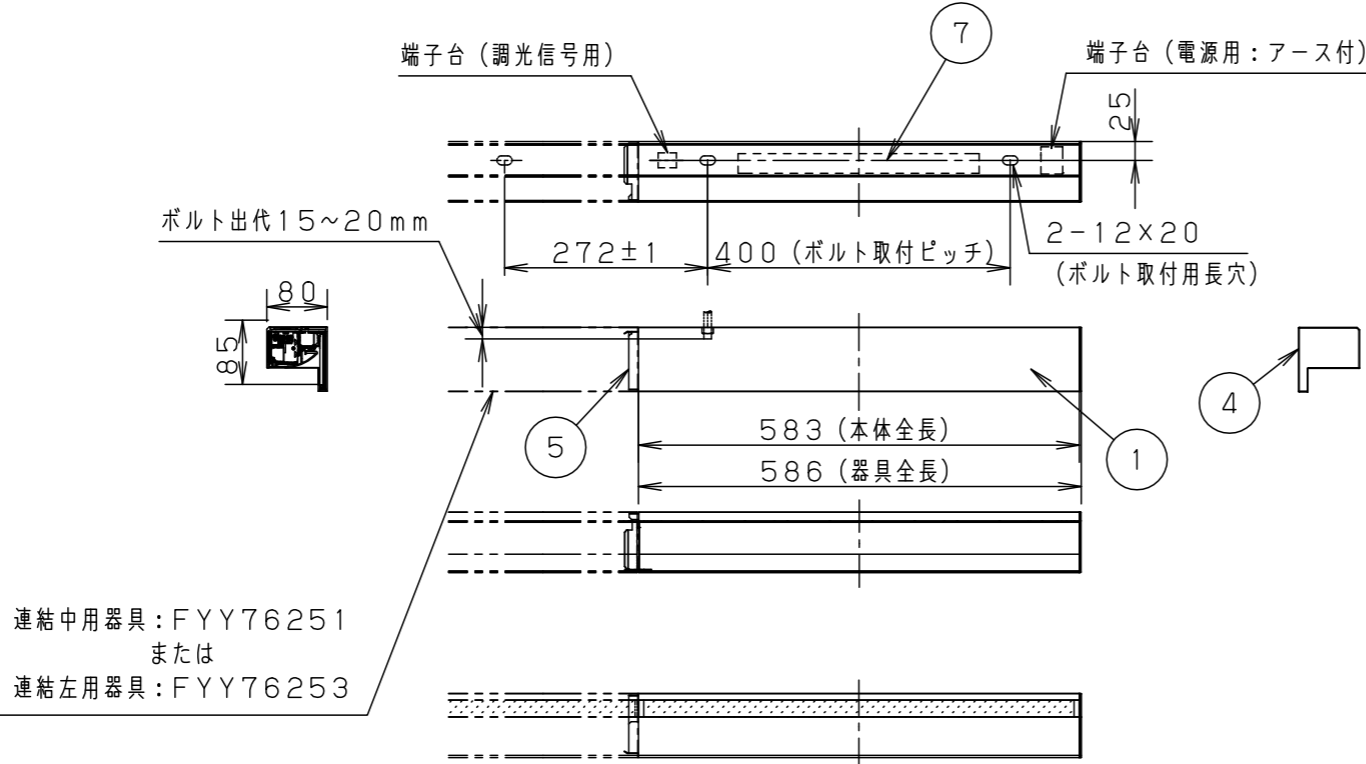

⚠ 注意：商品には耐用年限があります。詳細はCLX2021HAをご参照ください。

⚠ 安全に関するご注意

- 一般屋内用器具です。直射日光の当たる場所、湿気の多い場所、振動の強い場所、雨水のかかる場所、腐食性ガスの発生する場所では使用しないでください。落下・感電・火災の原因となります。
- 周囲温度は、5~35℃で使用してください。指定以外の周囲温度で使用すると、火災やちらつき・耐用年限が短くなる原因となります。
- 水平天井・壁面（縦・横向き）・据置取付専用器具です。右図のような取り付けはしないでください。火災や落下、器具本来の品質や性能を発揮できない原因となります。
- 壁面縦取付や据置取付などは、安全のため人が容易に触れない場所に施工してください。器具接触によるケガの原因となります。
- パネルに衝撃を与えたり、無理な力を加えないでください。パネル破損による落下の原因となります。
- 光源として高輝度LEDを使用しています。光源部（LEDユニット部）を長時間直視しないでください。眼に障害をあたえるおそれがあります。

連結中用器具：FYY76251
または
連結左用器具：FYY76253

<使用上のご注意>

- 一般屋内でご使用の場合でも、器具周囲に硫黄成分が存在する場所では使用しないでください。（一部の食品や薬品、紙類などには硫黄成分が含まれます。また、車の排気ガスにも硫黄成分が含まれます。）光学性能に影響を与える場合があります。
- パーコーダーの機種によっては器具付近で使用した場合、読み取り感が鈍くなる場合があります。この場合には、器具との距離を離すか、遮蔽するなどの対策を講じてください。
- ラジオ、TVや赤外線リモコン方式の機器は照明器具から離して使用してください。雑音が入ったり、正常に動作しない場合があります。
- 同時通訳機などの誘導無線を使用する場合、雑音が入る場合があります。事前に確認し、対策を講じてください。
- LEDにはばらつきがあるため、同一品番商品でも商品ごとに発光色、明るさが異なる場合があります。あらかじめご了承ください。
- 天井面に段差やソリがあると、本体と天井にすき間や光モレが生じる場合があります。
- 適合コントロールをご使用の場合
  - 適合コントロール側のスイッチで消灯した場合、消灯後も薄暗く発光する場合があります。あらかじめご了承ください。
  - 詳細は起動方式の説明書（LA-KG）をご覧ください。
- 当社製フル2線式リモコン/UF6Aリレーを使用する場合、照明器具台数に制限があります。詳細については、該当T/UF6Aリレーのカタログ・商品仕様書をご参照ください。

<施工上のご注意>

- 右図のような施工寸法で取り付けてください。施工に必要な寸法です。
- 取付ボルトは、W3/8又はM10を使用してください。座金は、外径の30以下の平座金を使用してください。
- 器具背面、エンドキャップには電線引き込み穴はありません。
- 点灯時の発熱による本体膨張対策のため、同梱しているスペーサーを使用し、器具間のすき間を1.2mm空けてください。
- スイッチを接地側に取付けた場合、消灯後も薄暗く発光する場合がありますので、必ず非接地側（電圧側）に取り付けてください。（接地極のない電源では両切りスイッチをおすすめします。）