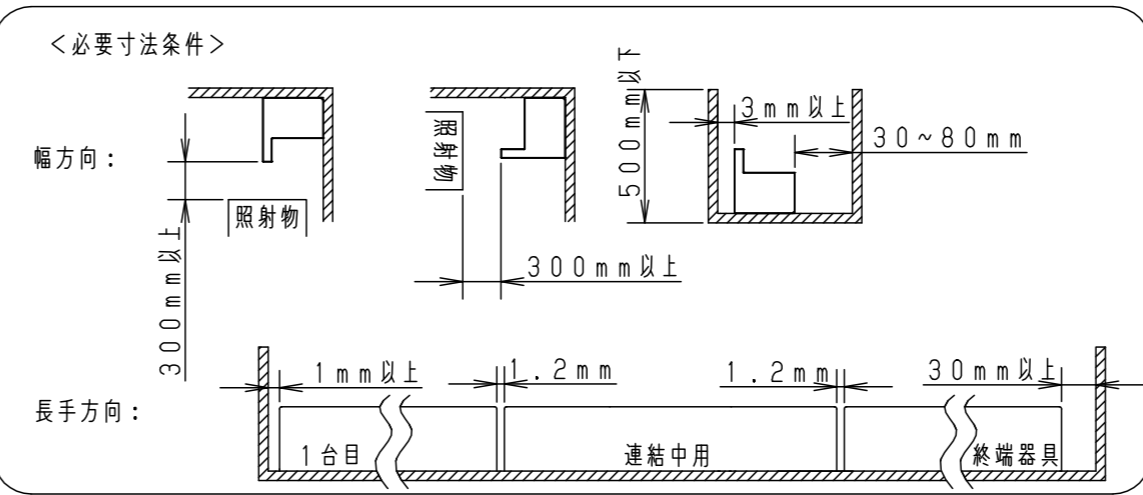

<施工上のご注意>

- 右図のような施工寸法で取り付けてください。施工に必要な寸法です。
- 取付ボルトは、W3/8又はM10を使用してください。座金は、外径の30以下の平座金を使用してください。
- 器具背面、エンドキャップには電線引き込み穴はありません。
- 点灯時の発熱による本体膨張対策のため、同梱しているスペーサーを使用し、器具間のすき間を1.2mm空けてください。
- スイッチを接地側に取付けた場合、消灯後も薄暗く発光する場合がありますので、必ず非接地側（電圧側）に取り付けてください。（接地極のない電源では両切りスイッチをおすすめします。）

器具仕様（調光タイプ起動方式：LA9）

起動方式	定格電圧	AC100V	AC200V	AC242V	光束 (lm)	消費効率 (lm/W)	調光範囲
LA9	周波数	50/60Hz			985	61.5	約10~100%
	入力電流	0.16A	0.08A	0.07A			
	消費電力	16W	16W	16W			

部番	部品名	材質・素材厚	備考
1	本体	アルミ押出材	ホワイト半ツヤ消し アクリル溶剤塗装
2	カバー	アルミ押出材	ホワイト半ツヤ消し アクリル溶剤塗装
3	パネル	アクリル板 (t4)	透明
4	エンドキャップ	ASA樹脂	ホワイト
5	連結金具	鋼板 (t0.8)	ホワイト半ツヤ消し アクリル溶剤塗装
6	LEDユニット		
7	電源ユニット		