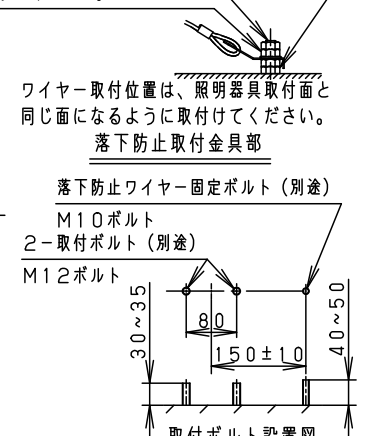

[使用上のご注意]

- ●調光器と組み合わせて使用しないでください。
- ●ライトアップ照明器具を照明器具以外の特殊用途や特殊環境、塩害地域でご使用される場合は別途ご相談ください。
- ●施工作業を十分に考慮して造営材と器具とのスペースを確保して設置ください。密閉された空間では使用しないでください。発煙・発火及び器具の耐用年限が短くなる原因となります。
- ●器具が点検・交換できない場所には設置しないでください。点検できる設置場所（納め方）であること、高所設置時の点検設備（ゴンドラなど）があることを確認した上で、設置計画をしてください。
- ●白い対象物（看板・壁面）を照射する場合、色ムラが気になる場合があります。予めご了承ください。
- ●LEDにはバラツキがあるため、LEDユニット内のLED個々及び同一品番・シリーズ品番で発光色、明るさが異なる場合があります。予めご了承ください。
- ●各品番の承認図は別にあります。必ず各品番の承認図をご参照ください。
- ●雨上がりなど、高湿度環境時に内部結露する場合がありますが異常ではありません。数日間、点灯・消灯を繰り返す事により消滅しますので、予めご了承ください。
- ●器具上向き取付の場合は、水平から±5°以内に設置するとパネル面に水が滞留し内部結露が消えない原因となる為、使用不可です。

適合オプション(別売)	電源ボックス	NNY (H) 28489	フランジ	DYDX (H) 4086
	1灯用投光器台	DYKX (H) 05183	フランジ付アーム	DYDX (H) 4088
	アーム (L=600)	DYDX (H) 4022	遮光ルーバ (前後用)	NNY (H) 28476
	アーム (L=900)	DYDX (H) 4028	遮光ルーバ (前後左右用)	NNY (H) 28477

※組み合わせてご採用いただく商品の承認図・加工図を確認してください。加工内容により適合しない場合があります。

器具光束	11210lm	7	LEDユニット			光束維持時間	60,000h (光束維持率70%)
LED	昼白色(5000K、Ra85)	6	レンズ	アクリル樹脂		品名	防雨型 スポットライト XY6851ZLE9
配光	広角	5	パネル	ポリカーボネート	透明ツヤ消し	メーカー	鈴木 北村
器具質量	上表参照	4	カバー	銅板 (t1.2) Zn-Al系合金メッキ	ミディアムグレーメタリック アクリル塗装	部番	
特記事項		3	アーム	銅板 (t3.2) Zn-Al系合金メッキ	ミディアムグレーメタリック アクリル塗装	備考	パナソニック株式会社
		2	枠	銅板 (t1.2) Zn-Al系合金メッキ	ミディアムグレーメタリック アクリル塗装		
		1	本体	アルミダイカスト	ミディアムグレーメタリック アクリル塗装