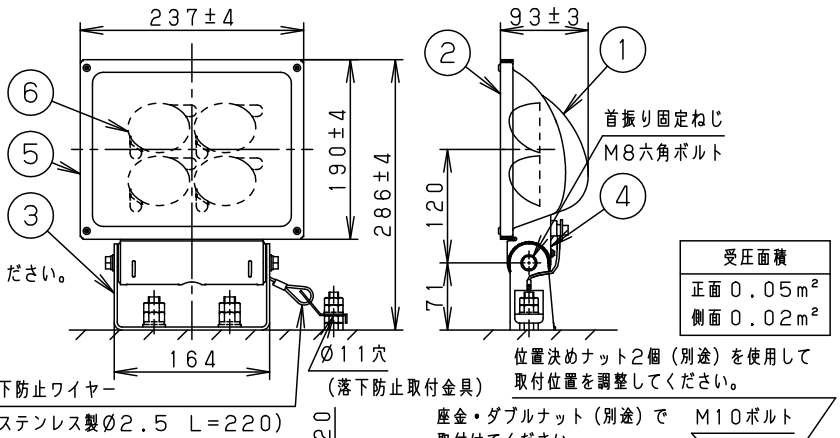

[使用上のご注意]

- ●調光器と組み合わせて使用しないでください。
- ●ライトアップ照明器具を照明器具以外の特殊用途や特殊環境、塩害地域でご使用される場合は別途ご相談ください。
- ●施工作業を十分に考慮して造営材と器具とのスペースを確保して設置ください。密閉された空間では使用しないでください。発煙・発火及び器具の耐用年限が短くなる原因となります。
- ●器具が点検・交換できない場所には設置しないでください。点検できる設置場所（納め方）であること、高所設置時の点検設備（ゴンドラなど）があることを確認した上で、設置計画をしてください。
- ●白い対象物（看板・壁面）を照射する場合、色ムラが気になる場合があります。予めご了承ください。
- ●LEDにはバラツキがあるため、LEDユニット内のLED個々及び同一品番・シリーズ品番で発光色、明るさが異なる場合があります。予めご了承ください。
- ●各品番の承認図は別にあります。必ず各品番の承認図をご参照ください。
- ●雨上がりなど、高湿度環境時に内部結露する場合がありますが異常ではありません。数日間、点灯・消灯を繰り返す事により消滅しますので、予めご了承ください。
- ●器具上向き取付の場合は、水平から±5°以内に設置するとパネル面に水が滞留し内部結露が消えない原因となる為、使用不可です。

適合オプション(別売)	電源ボックス	NNY (H) 28489	フランジ	DYDX (H) 4086
	1灯用投光器台	DYKX (H) 05183	フランジ付アーム	DYDX (H) 4088
	アーム (L=600)	DYDX (H) 4022	遮光ルーバ (前後用)	NNY (H) 28476
	アーム (L=900)	DYDX (H) 4028	遮光ルーバ (前後左右用)	NNY (H) 28477

※組み合わせてご採用いただく商品の承認図・加工図を確認してください。加工内容により適合しない場合があります。

器具光束	11210lm	7	LEDユニット			光束維持時間	60,000h (光束維持率70%)
LED	昼白色(5000K、Ra85)	6	レンズ	アクリル樹脂		品名	防雨型 スポットライト XY6851ZLE9
配光	広角	5	パネル	ポリカーボネート	透明ツヤ消し	メーカー	鈴木 北村
器具質量	上表参照	4	カバー	銅板 (t1.2) Zn-Al系合金メッキ	ミディアムグレーメタリック アクリル塗装	部番	
特記事項		3	アーム	銅板 (t3.2) Zn-Al系合金メッキ	ミディアムグレーメタリック アクリル塗装	備考	パナソニック株式会社
		2	枠	銅板 (t1.2) Zn-Al系合金メッキ	ミディアムグレーメタリック アクリル塗装		
		1	本体	アルミダイカスト	ミディアムグレーメタリック アクリル塗装