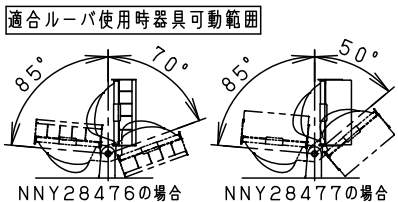

[使用上のご注意]

- ●調光器と組み合わせて使用しないでください。
- ●ライトアップ照明器具を照明器具以外の特殊用途や特殊環境、塩害地域でご使用される場合は別途ご相談ください。
- ●施工作業を十分に考慮して造営材と器具とのスペースを確保して設置ください。密閉された空間では使用しないでください。発煙・発火及び器具の耐用年限が短くなる原因となります。
- ●器具が点検・交換できない場所には設置しないでください。点検できる設置場所（納め方）であること、高所設置時の点検設備（ゴンドラなど）があることを確認した上で、設置計画をしてください。
- ●白い対象物（看板・壁面）を照射する場合、色ムラが気になる場合があります。予めご了承ください。
- ●LEDにはバラツキがあるため、LEDユニット内のLED個々及び同一品番・シリーズ品番で発光色、明るさが異なる場合があります。予めご了承ください。
- ●各品番の承認図は別にあります。必ず各品番の承認図をご参照ください。
- ●雨上がりなど、高湿度環境時に内部結露する場合がありますが異常ではありません。数日間、点灯・消灯を繰り返す事により消滅しますので、予めご了承ください。
- ●器具上向き取付の場合は、水平から±5°以内に設置するとパネル面に水が滞留し内部結露が消えない原因となる為、使用不可です。

適合オプション(別売)	電源ボックス	NNY (H) 28489	フランジ	DYDX (H) 4086
	1灯用投光器台	DYKX (H) 05183	フランジ付アーム	DYDX (H) 4088
	アーム (L=600)	DYDX (H) 4022	遮光ルーバ (前後用)	NNY (H) 28476
	アーム (L=900)	DYDX (H) 4028	遮光ルーバ (前後左右用)	NNY (H) 28477

※組み合わせてご採用いただく商品の承認図・加工図を確認してください。加工内容により適合しない場合があります。

器具光束	11210lm	7	LEDユニット			光束維持時間	60,000h (光束維持率70%)
LED	昼白色(5000K、Ra85)	6	レンズ	アクリル樹脂		品名	防雨型 スポットライト XY6851ZLE9
配光	広角	5	パネル	ポリカーボネート	透明ツヤ消し	メーカー	鈴木 北村
器具質量	上表参照	4	カバー	銅板 (t1.2) Zn-Al系合金メッキ	ミディアムグレーメタリック アクリル塗装	部番	
特記事項		3	アーム	銅板 (t3.2) Zn-Al系合金メッキ	ミディアムグレーメタリック アクリル塗装	備考	パナソニック株式会社
		2	枠	銅板 (t1.2) Zn-Al系合金メッキ	ミディアムグレーメタリック アクリル塗装		
		1	本体	アルミダイカスト	ミディアムグレーメタリック アクリル塗装