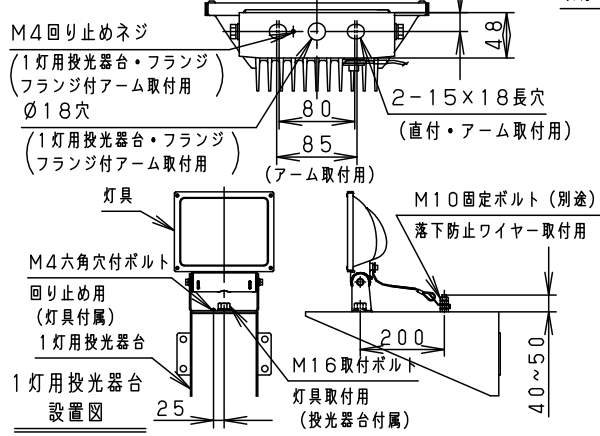

[使用上のご注意]

- ●調光器と組み合わせて使用しないでください。
- ●ライトアップ照明器具を照明器具以外の特殊用途や特殊環境、塩害地域でご使用される場合は別途ご相談ください。
- ●施工作業を十分に考慮して造営材と器具とのスペースを確保して設置ください。密閉された空間では使用しないでください。発煙・発火及び器具の耐用年限が短くなる原因となります。
- ●器具が点検・交換できない場所には設置しないでください。点検できる設置場所（納め方）であること、高所設置時の点検設備（ゴンドラなど）があることを確認した上で、設置計画をしてください。
- ●白い対象物（看板・壁面）を照射する場合、色ムラが気になる場合があります。予めご了承ください。
- ●LEDにはバラツキがあるため、LEDユニット内のLED個々及び同一品番・シリーズ品番で発光色、明るさが異なる場合があります。予めご了承ください。
- ●各品番の承認図は別にあります。必ず各品番の承認図をご参照ください。
- ●雨上がりなど、高湿度環境時に内部結露する場合がありますが異常ではありません。数日間、点灯・消灯を繰り返す事により消滅しますので、予めご了承ください。
- ●器具上向き取付の場合は、水平から±5°以内に設置するとパネル面に水が滞留し内部結露が消えない原因となる為、使用不可です。

適合オプション(別売)	電源ボックス	NNY (H) 28489	フランジ	DYDX (H) 4086
	1灯用投光器台	DYKX (H) 05183	フランジ付アーム	DYDX (H) 4088
	アーム (L=600)	DYDX (H) 4022	遮光ルーバ (前後用)	NNY (H) 28476
	アーム (L=900)	DYDX (H) 4028	遮光ルーバ (前後左右用)	NNY (H) 28477

※組み合わせてご採用いただく商品の承認図・加工図を確認してください。加工内容により適合しない場合があります。

器具光束	11210lm	7	LEDユニット			光束維持時間	60,000h (光束維持率70%)
LED	昼白色(5000K、Ra85)	6	レンズ	アクリル樹脂		品名	防雨型 スポットライト XY6851ZLE9
配光	広角	5	パネル	ポリカーボネート	透明ツヤ消し	メーカー	鈴木 北村
器具質量	上表参照	4	カバー	銅板 (t1.2) Zn-Al系合金メッキ	ミディアムグレーメタリック アクリル塗装	部番	
特記事項		3	アーム	銅板 (t3.2) Zn-Al系合金メッキ	ミディアムグレーメタリック アクリル塗装	備考	パナソニック株式会社
		2	枠	銅板 (t1.2) Zn-Al系合金メッキ	ミディアムグレーメタリック アクリル塗装		
		1	本体	アルミダイカスト	ミディアムグレーメタリック アクリル塗装