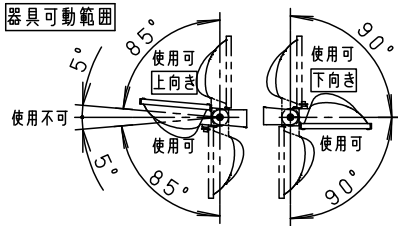

[使用上のご注意]

- ●調光器と組み合わせて使用しないでください。
- ●ライトアップ照明器具を照明器具以外の特殊用途や特殊環境、塩害地域でご使用される場合は別途ご相談ください。
- ●施工作業を十分に考慮して造営材と器具とのスペースを確保して設置ください。密閉された空間では使用しないでください。発煙・発火及び器具の耐用年限が短くなる原因となります。
- ●器具が点検・交換できない場所には設置しないでください。点検できる設置場所（納め方）であること、高所設置時の点検設備（ゴンドラなど）があることを確認した上で、設置計画をしてください。
- ●白い対象物（看板・壁面）を照射する場合、色ムラが気になる場合があります。予めご了承ください。
- ●LEDにはバラツキがあるため、LEDユニット内のLED個々及び同一品番・シリーズ品番で発光色、明るさが異なる場合があります。予めご了承ください。
- ●各品番の承認図は別にあります。必ず各品番の承認図をご参照ください。
- ●雨上がりなど、高湿度環境時に内部結露する場合がありますが異常ではありません。数日間、点灯・消灯を繰り返す事により消滅しますので、予めご了承ください。
- ●器具上向き取付の場合は、水平から±5°以内に設置するとパネル面に水が滞留し内部結露が消えない原因となる為、使用不可です。

適合オプション(別売)	電源ボックス	NNY (H) 28489	フランジ	DYDX (H) 4086
	1灯用投光器台	DYKX (H) 05183	フランジ付アーム	DYDX (H) 4088
	アーム (L=600)	DYDX (H) 4022	遮光ルーバ (前後用)	NNY (H) 28476
	アーム (L=900)	DYDX (H) 4028	遮光ルーバ (前後左右用)	NNY (H) 28477

※組み合わせてご採用いただく商品の承認図・加工図を確認してください。加工内容により適合しない場合があります。

器具光束	11210lm	7	LEDユニット			光束維持時間	60,000h (光束維持率70%)
LED	昼白色(5000K、Ra85)	6	レンズ	アクリル樹脂		品名	防雨型 スポットライト XY6851ZLE9
配光	広角	5	パネル	ポリカーボネート	透明ツヤ消し	メーカー	鈴木 北村
器具質量	上表参照	4	カバー	銅板 (t1.2) Zn-Al系合金メッキ	ミディアムグレーメタリック アクリル塗装	部番	
特記事項		3	アーム	銅板 (t3.2) Zn-Al系合金メッキ	ミディアムグレーメタリック アクリル塗装	備考	パナソニック株式会社
		2	枠	銅板 (t1.2) Zn-Al系合金メッキ	ミディアムグレーメタリック アクリル塗装		
		1	本体	アルミダイカスト	ミディアムグレーメタリック アクリル塗装