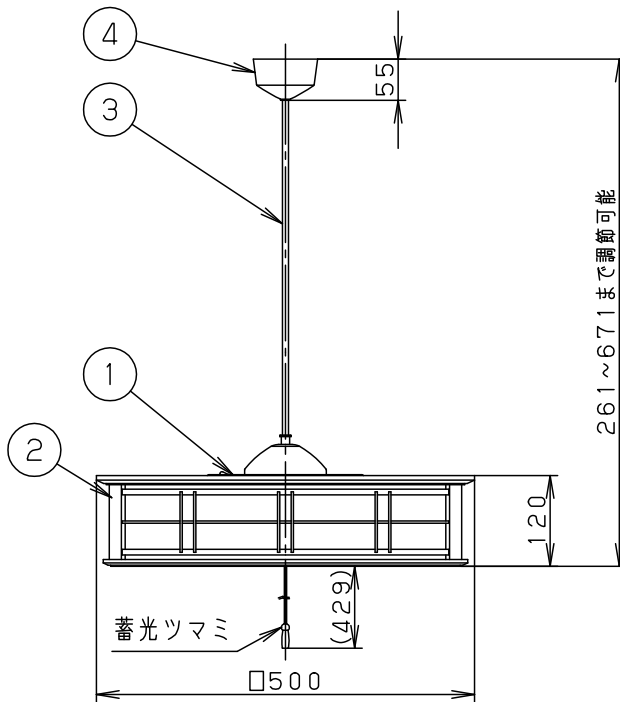

⚠ 安全に関するご注意

- 一般屋内用器具です。
屋外や水気、湿気のある所では使用しないでください。
絶縁不良による感電の原因となります。
- 天井面取付専用器具です。
傾斜天井には取り付けないでください。
指定外取付は、落下の原因となります。
- 他の調光器と組み合わせて使用しないでください。火災の原因となります。

- 段調光スイッチ付
点灯順序 全灯→段調光→常夜灯→滅
- 手造り品ですので色味・模様が多少異なることがあります。
下面：開放
電源ユニット内蔵型

<使用上のご注意>

- ほたるスイッチと接続する場合は1回路につきスイッチ3個までで
ご使用ください。
(4個以上のほたるスイッチと接続すると、スイッチを切にしても
器具が消灯しないことがあります)
- LEDにはバラツキがあるため、同一品番でも商品ごとに発光色、
明るさが異なる場合があります。
- 壁スイッチ1個で2台以上の器具は使用できません。

定格電圧	入力電流	消費電力
AC100V	0.35A	34.1W