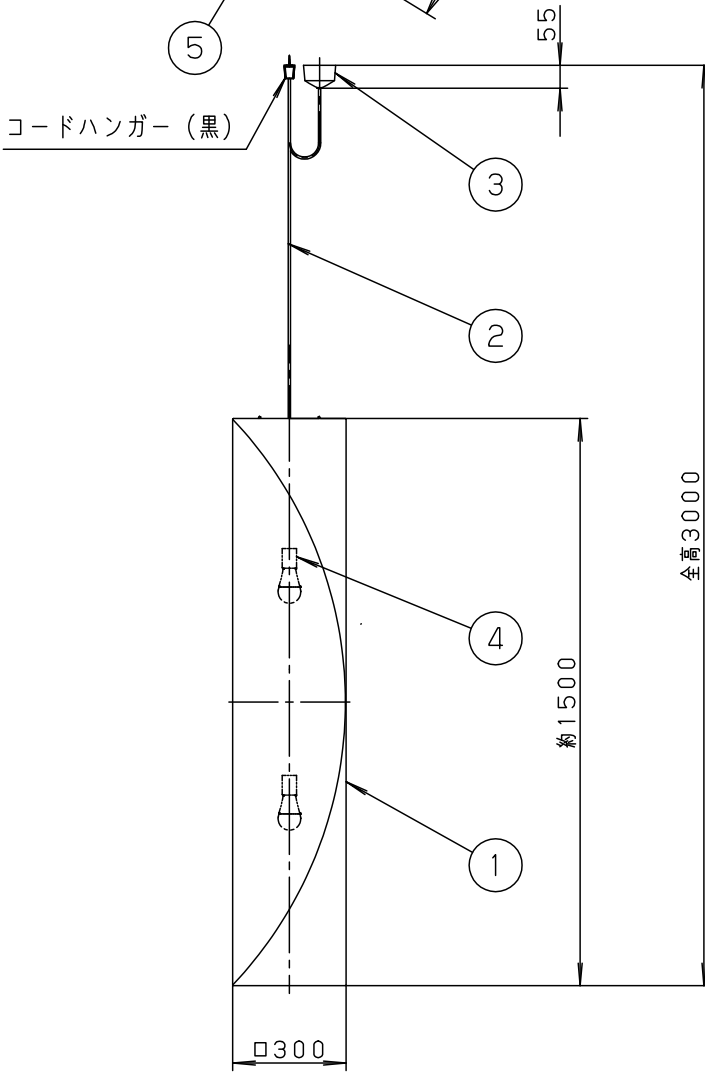

- ・適合電動昇降装置：HK9717
- ・上・下面：開放

<使用上のご注意>

- ・この器具には白熱灯、電球形蛍光灯は使用できません。必ず適合ランプ（パナソニック製）をご使用ください。
- ・この器具の近くでは電子錠などに使用する光高周波方式のリモコンが動作しない場合がごまれにありますので、ご注意ください。
- ・ほたるスイッチと接続する場合は器具1台につき、スイッチ3個までで、ご使用ください。（4個以上のほたるスイッチを接続すると、スイッチを切にしても器具が消灯しないことがあります。）
- ・LEDにはバラツキがあるため、同一品番商品でも商品ごとに発光色、明るさが異なる場合があります。
- ・器具の近くでは、ラジオやテレビなどの音響、映像機器に雑音が入る場合があります。

明るさ：100形電球2灯器具相当								
定格電圧	入力電流	消費電力						
AC100V	0.43A	25.8W						
付属ランプ	LDA13L-G/Z100E/S/W 電球色(2700K Ra84)		5	丸型フル引掛シーリング			品番	
W・数	12.9×2		4	ソケット	E 26		LGB19280K	
器具質量	1.3kg		3	フランジ	黒			
特記事項	2	ビニルキャプタイヤコード	外径φ6		黒		蘭田	出島
	1	セード	手もみ和紙					
部番	部品名	材質・素材厚	備考	パナソニック株式会社