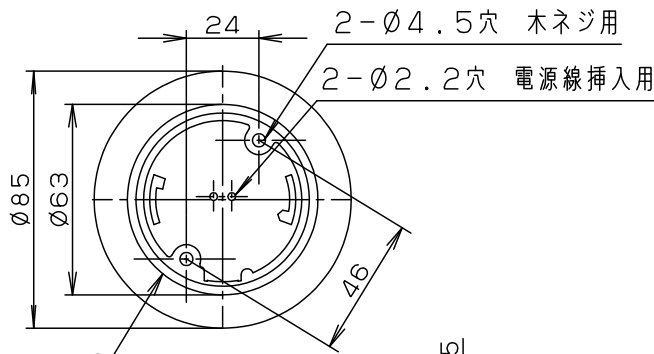

⚠ 注意：商品には耐用年限があります。詳細はCLX2021AAをご参照ください。

・手造り品ですので寸法、および色味・模様が多量異なることがあります。ご了承ください。

⚠ 安全に関するご注意

- ・一般屋内用器具です。屋外や水気、湿気のある所では使用しないでください。絶縁不良による感電の原因となります。
- ・天井面取付専用器具です。指定外取付は、落下の原因となります。

傾斜天井に取り付ける場合

- ・55度を超える傾斜天井には取り付けないでください。
- ・必ずコードハンガーを使用してください。フックの開口部が上を向くように取り付けてください。