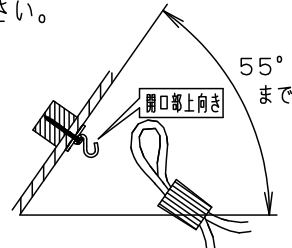

⚠ 注意：商品には耐用年限があります。詳細はCLX2021AAをご参照ください。

・手造り品ですので寸法、および色味・模様が多量異なることがあります。ご了承ください。

⚠ 安全に関するご注意

- ・一般屋内用器具です。屋外や水気、湿気のある所では使用しないでください。絶縁不良による感電の原因となります。
- ・天井面取付専用器具です。指定外取付は、落下の原因となります。

傾斜天井に取り付ける場合

- ・55度を超える傾斜天井には取り付けないでください。
- ・必ずコードハンガーを使用してください。フックの開口部が上を向くように取り付けてください。