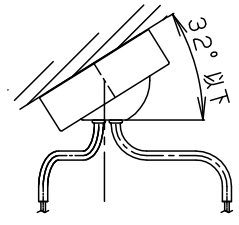

⚠ 安全に関するご注意

- 一般屋内用器具です。屋外や水気、湿気のある所では使用しないでください。絶縁不良による感電の原因となります。
- 天井面取付専用器具です。指定外取付は、落下の原因となります。

傾斜天井に取り付ける場合の注意事項

- 32度を超える傾斜天井には取り付けないでください。
- 器具の揺れなどで壁に接触しないよう壁の近くに取り付けないでください。
- 調光器と組み合わせて使用しないでください。火災の原因となります。
- 人の頭に当たらないよう設置してください。(推奨取付高さ 床面より2m以上)

• 下面：密閉タイプ

明るさ：60形電球6灯器具相当		
定格電圧	入力電流	消費電力
AC100V	0.768A	44.4W
付属ランプ	LDA7L-D-G/S/Z6 電球色(2700K 高演色Ra90)	

器具光束	4100lm	5	アーム	鋼管(Ø11.8 t1.6)	黒	品番 LGB19625BF
W・数	7.4×6	4	フランジ	鋼板(t1.0)	黒	
器具質量	6.0kg	3	ビニルキャブタイヤコード	外径Ø6	黒	
特記事項		2	ソケット		E26	今岡 富岡
		1	カバー	アクリル	乳白つや消し	
部番	部品名	材質・素材厚	備考	パナソニック株式会社		