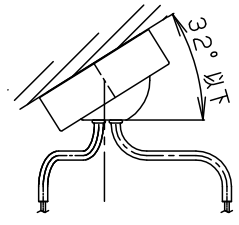

安全に関するご注意

- 一般屋内用器具です。屋外や水気、湿気のある所では使用しないでください。絶縁不良による感電の原因となります。
- 天井面取付専用器具です。指定外取付は、落下の原因となります。

傾斜天井に取り付ける場合の注意事項

- 32度を超える傾斜天井には取り付けないでください。
- 器具の揺れなどで壁に接触しないよう壁の近くに取り付けないでください。
- 調光器と組み合わせて使用しないでください。火災の原因となります。
- 人の頭に当たらないよう設置してください。(推奨取付高さ 床面より2m以上)

• 下面：密閉タイプ

明るさ：60形電球6灯器具相当		
定格電圧	入力電流	消費電力
AC100V	0.768A	44.4W
付属ランプ	LDA7L-D-G/S/Z6 電球色(2700K 高演色Ra90)	

器具光束	4100lm	5	アーム	銅管(Ø11.8 t1.6)	ホワイト	品番 LGB19625WF
W・数	7.4×6	4	フランジ	鋼板(t1.0)	ホワイト	
器具質量	6.0kg	3	ビニルキャブタイヤコード	外径Ø6	ホワイト	
特記事項		2	ソケット		E26	今岡 富岡
		1	カバー	アクリル	乳白つや消し	
部番	部品名	材質・素材厚	備考	パナソニック株式会社		