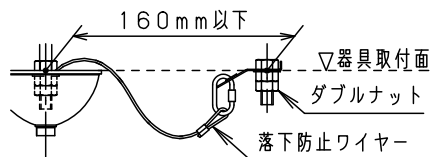

⚠ 注意：商品には寿命があります。詳細はCLX2021HAをご参照ください。

(天井板がない場合の落下防止ワイヤーの取付)

- 落下防止ワイヤー（1本）を確実に取り付けてください。

落下防止ワイヤー取付部

- 位置決めナットを使用して取付位置を調整してください。
- 取付ボルトの出代は20～30mmにしてください。

落下防止ワイヤー取付位置

- 図示の範囲内で取付ボルトを設置してください。ワイヤー取付位置は、器具取付面と同一面としてください。やむを得ず器具取付面より上面とする場合は、ワイヤー長さが届く範囲としてください。器具取付面より下面にワイヤーを取り付けしないでください。落下の原因となります。
- 図示の範囲外に取付ボルトを設置すると、ワイヤーが取り付けられません。