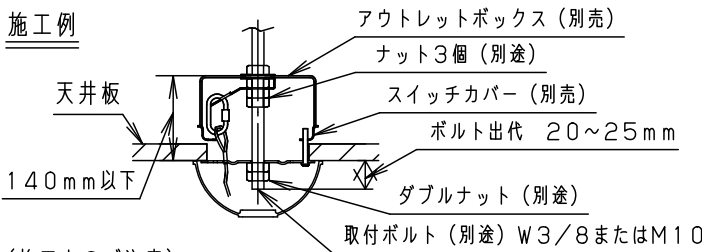

施工例

(施工上のご注意)

- ・ロックウール等の柔らかい天井には取り付けしないでください。器具落下の原因となります。
- ・安全施工の為、必ず作業は2名以上で行ってください。
- ・天井板がある施工の場合は、適合のアウトレットボックス及びスイッチカバーを使用し、ボックス内で落下防止ワイヤーを固定してください。
- ・天井板がない施工の場合は、落下防止ワイヤーを別途のボルトに固定してください。アウトレットボックス及びスイッチカバーは不要です。取付詳細は **NNN17700K-KH*** を参照ください。
- ・取付ボルトの取付面からの出代は20~25mmにしてください。

(使用上のご注意)

- ・本灯具ユニット1台につき適合セード (別売) が1台必要です。必ず組み合わせてご使用ください。体育館などボールの衝撃を受ける場所ではセードは使用できません。
- ・照射距離が近い時や照射面によっては光ムラが気になる場合があります。予めご了承ください。
- ・LEDにはバラツキがある為、LEDユニット内のLED個々及び同一品番で発光色、明るさが異なる場合があります。予めご了承ください。
- ・LEDの点灯タイミングにバラツキがあります。予めご了承ください。
- ・調光器と組み合わせて使用しないでください。

適合セード (別売)		
色	品番	器具光束
透明つや消し	NNN89990	8245lm
乳白	NNN89991	8145lm
ホワイト	NNN89992K	6855lm

※本図面は2枚で1組です (1/2)

定格電圧	入力電流	消費電力
100V	0.593A	59.1W
200V	0.300A	59.1W
242V	0.249A	59.1W
ホワイト マンセル N9.5		
器具光束	別表参照