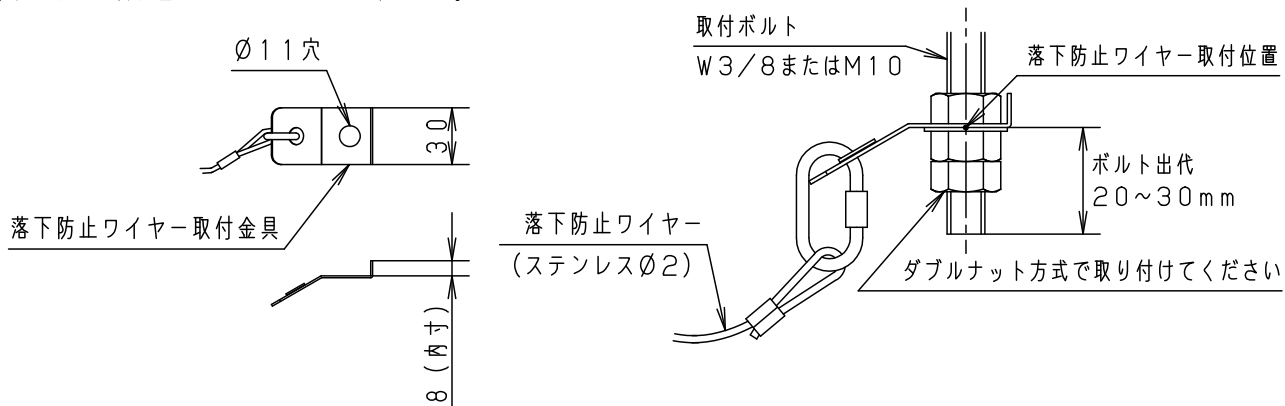

⚠ 注意：商品には寿命があります。詳細はCLX2021HAをご参照ください。

(天井板がない場合の落下防止ワイヤーの取付)

- 落下防止ワイヤー（1本）を確実に取り付けてください。

落下防止ワイヤー取付部

- 位置決めナットを使用して取付位置を調整してください。
- 取付ボルトの出代は20～30mmにしてください。

落下防止ワイヤー取付位置

- 図示の範囲内で取付ボルトを設置してください。ワイヤー取付位置は、器具取付面と同一面としてください。やむを得ず器具取付面より上面とする場合は、ワイヤー長さが届く範囲としてください。器具取付面より下面にワイヤーを取り付けしないでください。落下の原因となります。
- 図示の範囲外に取付ボルトを設置すると、ワイヤーが取り付けられません。