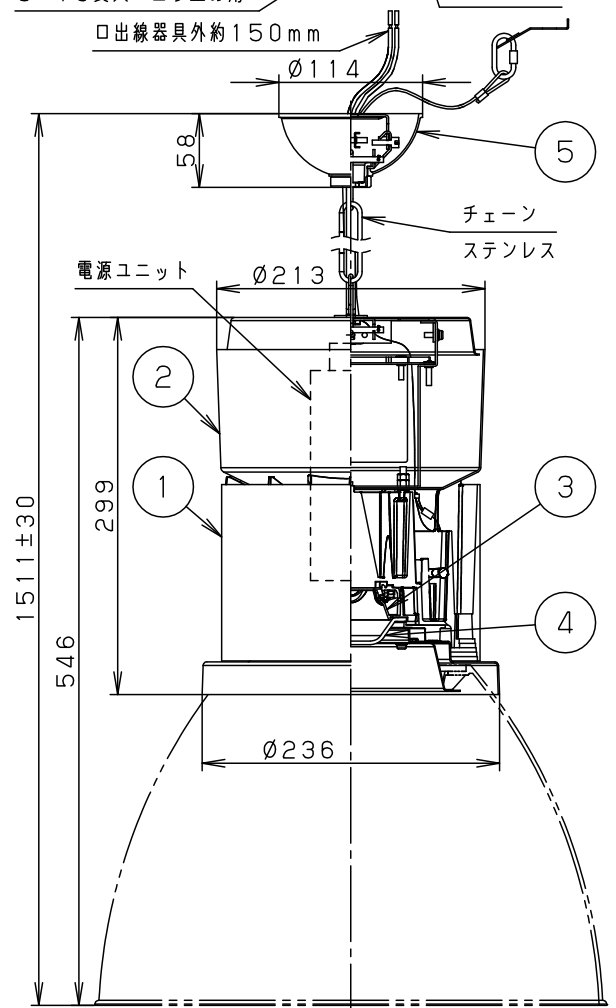

適合セード (別売)		
色	品番	器具光束
透明つや消し	NNN89990	8245lm
乳白	NNN89991	8145lm
ホワイト	NNN89992K	6855lm

※本図面は2枚で1組です (1/2)

定格電圧	入力電流	消費電力
100V	0.593A	59.1W
200V	0.300A	59.1W
242V	0.249A	59.1W
ホワイト マンセル N9.5		
器具光束	別表参照	