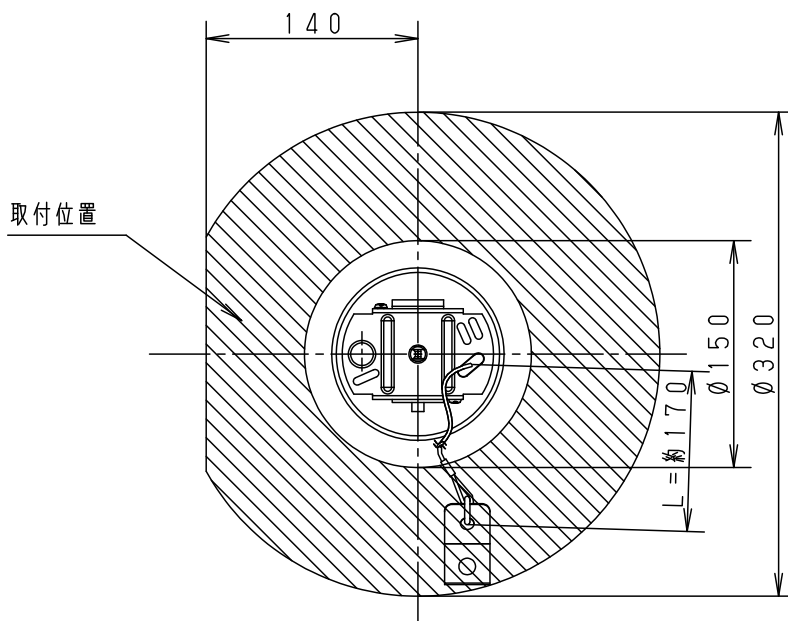

⚠ 注意：商品には寿命があります。詳細はCLX2021HAをご参照ください。

(天井板がない場合の落下防止ワイヤーの取付)

- 落下防止ワイヤー（1本）を確実に取り付けてください。

落下防止ワイヤー取付部

- 位置決めナットを使用して取付位置を調整してください。
- 取付ボルトの出代は20～30mmにしてください。

落下防止ワイヤー取付位置

- 図示の範囲内で取付ボルトを設置してください。ワイヤー取付位置は、器具取付面と同一面としてください。やむを得ず器具取付面より上面とする場合は、ワイヤー長さが届く範囲としてください。器具取付面より下面にワイヤーを取り付けしないでください。落下の原因となります。
- 図示の範囲外に取付ボルトを設置すると、ワイヤーが取り付けられません。