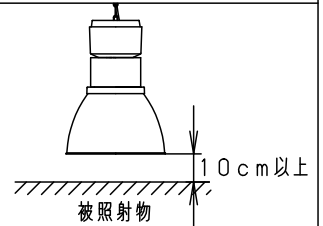

施工例

(施工上のご注意)

- ・ロックウール等の柔らかい天井には取り付けしないでください。器具落下の原因となります。
- ・安全施工の為、必ず作業は2名以上で行ってください。
- ・天井板がある施工の場合は、適合のアウトレットボックス及びスイッチカバーを使用し、ボックス内で落下防止ワイヤーを固定してください。
- ・天井板がない施工の場合は、落下防止ワイヤーを別途のボルトに固定してください。アウトレットボックス及びスイッチカバーは不要です。取付詳細は **NNN17700K-KH*** を参照ください。
- ・取付ボルトの取付面からの出代は20~25mmにしてください。