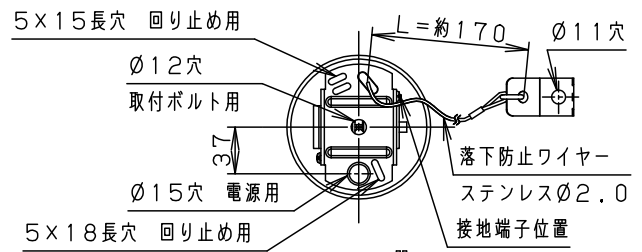

施工例

(施工上のご注意)

- ・ロックウール等の柔らかい天井には取り付けしないでください。器具落下の原因となります。
- ・安全施工の為、必ず作業は2名以上で行ってください。
- ・天井板がある施工の場合は、適合のアウトレットボックス及びスイッチカバーを使用し、ボックス内で落下防止ワイヤーを固定してください。
- ・天井板がない施工の場合は、落下防止ワイヤーを別途のボルトに固定してください。アウトレットボックス及びスイッチカバーは不要です。取付詳細は **NNN17700K-KH*** を参照ください。
- ・取付ボルトの取付面からの出代は20~25mmにしてください。

(使用上のご注意)

- ・本灯具ユニット1台につき適合セード (別売) が1台必要です。必ず組み合わせてご使用ください。体育館などボールの衝撃を受ける場所ではセードは使用できません。
- ・照射距離が近い時や照射面によっては光ムラが気になる場合があります。予めご了承ください。
- ・LEDにはバラツキがある為、LEDユニット内のLED個々及び同一品番で発光色、明るさが異なる場合があります。予めご了承ください。
- ・LEDの点灯タイミングにバラツキがあります。予めご了承ください。
- ・調光器と組み合わせて使用しないでください。

適合セード (別売)		
色	品番	器具光束
透明つや消し	NNN89990	8245lm
乳白	NNN89991	8145lm
ホワイト	NNN89992K	6855lm

※本図面は2枚で1組です (1/2)

定格電圧	入力電流	消費電力
100V	0.593A	59.1W
200V	0.300A	59.1W
242V	0.249A	59.1W
ホワイト マンセル N9.5		
器具光束	別表参照