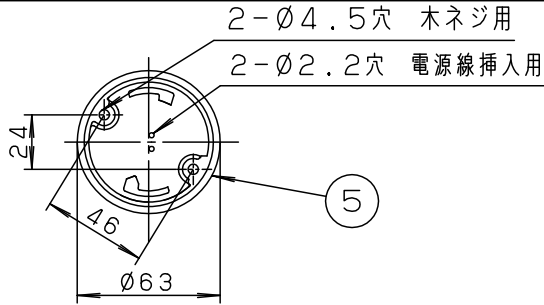

⚠ 注意：商品には耐用年限があります。詳細はCLX2021AAをご参照ください。