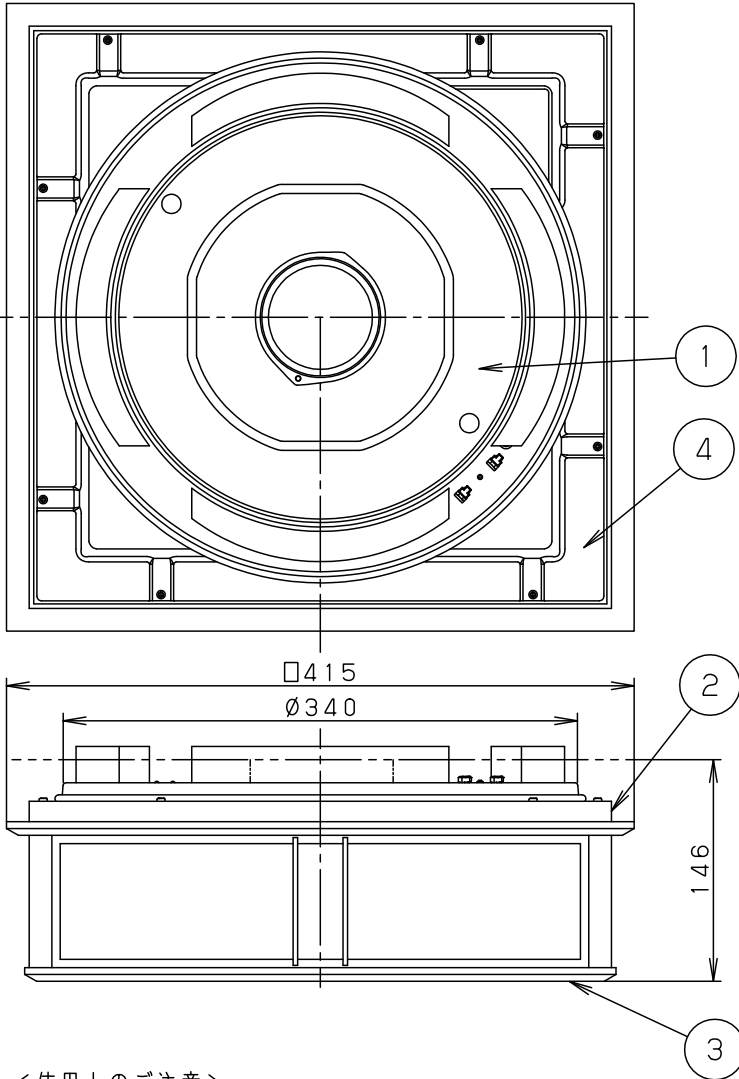

⚠ 注意：商品には耐用年限があります。詳細はCLX2021AAをご参照ください。