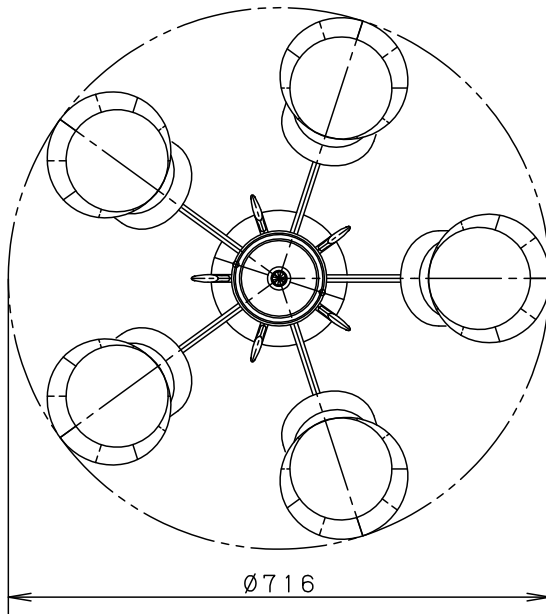

- 丸型フル引掛シーリング、角型引掛シーリングの場合
- 注) 既設のローゼット（耳付き）が取り付けられている場合には、取付金具を使用しないで、そのまま取り付けることができます。

- 下面：開放タイプ

⚠ 安全に関するご注意

- 一般屋内用器具です。屋外や水気、湿気のある所では使用しないでください。絶縁不良による感電の原因となります。
- 調光器と組み合わせて使用しないでください。火災の原因となります。
- 天井面取付専用器具です。傾斜天井には取り付けないでください。指定外取り付けは、落下の原因となります。
- LEDを直視しないでください。目の痛みの原因となることがあります。

明るさ：60形電球5灯器具相当					
定格電圧	入力電流	消費電力			
AC100V	0.64A	37.0W			
付属ランプ	LDA7L-D-G/S/Z6 電球色 (2700K 高演色Ra90)		6	ソケット	E 26
器具光束	3550lm		5	カバー	鋼板 (t0.8) 金色古味仕上
W・数	7.4×5		4	飾り	ABS樹脂 金色古味仕上
器具質量	5.4kg		3	セード	ガラス 乳白つや消し
特記事項			2	アーム	鋼管 (φ9.8 t1.6) 金色古味仕上
			1	フランジ	鋼板 (t1.2) 金色古味仕上
部番	部品名	材質・素材厚	備考	品番	
					LGB57518K
					三輪 川端
					パナソニック株式会社