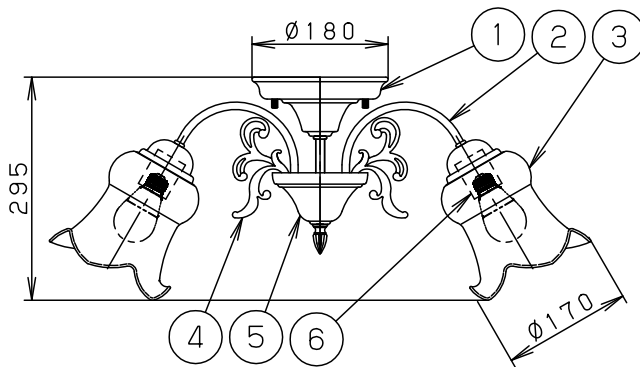

- 丸型フル引掛シーリング、角型引掛シーリングの場合
- 注) 既設のローゼット（耳付き）が取り付けられている場合には、取付金具を使用しないで、そのまま取り付けることができます。

- 下面：開放タイプ

⚠ 安全に関するご注意

- 一般屋内用器具です。屋外や水気、湿気のある所では使用しないでください。絶縁不良による感電の原因となります。
- 調光器と組み合わせて使用しないでください。火災の原因となります。
- 天井面取付専用器具です。傾斜天井には取り付けないでください。指定外取り付けは、落下の原因となります。
- LEDを直視しないでください。目の痛みの原因となることがあります。

明るさ：60形電球5灯器具相当					
定格電圧	入力電流	消費電力			
AC100V	0.64A	37.0W			
付属ランプ	LDA7L-D-G/S/Z6 電球色 (2700K 高演色Ra90)		6	ソケット	E 26
器具光束	3550lm		5	カバー	鋼板 (t0.8) 金色古味仕上
W・数	7.4×5		4	飾り	ABS樹脂 金色古味仕上
器具質量	5.4kg		3	セード	ガラス 乳白つや消し
特記事項			2	アーム	鋼管 (φ9.8 t1.6) 金色古味仕上
			1	フランジ	鋼板 (t1.2) 金色古味仕上
部番	部品名	材質・素材厚	備考	品番	
					LGB57518K
					三輪 川端
					パナソニック株式会社