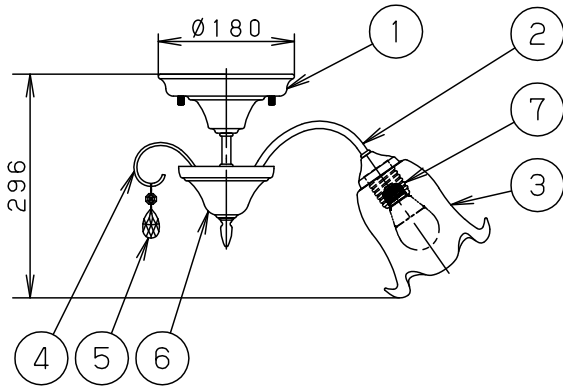

・丸型フル引掛シーリング、角型引掛シーリングの場合
 注) 既設のローゼット(耳付き)が取り付けられている場合には、
 取付金具を使用しないで、そのまま取り付けることができます。

- ・下面開放タイプ
- ・手造り品ですので寸法、および色味・模様が多少異なることがあります。
- ・セードの取付方法は、ホルダーナット方式です。

⚠ 安全に関するご注意

- ・一般屋内用器具です。
 屋外や水気、湿気のある所では使用しないでください。
 絶縁不良による感電の原因となります。
- ・調光器と組み合わせて使用しないでください。
 火災の原因となります。
- ・天井面取付専用器具です。
 傾斜天井には取り付けないでください。
 指定外取り付けは、落下の原因となります。
- ・LEDを直視しないでください。
 目の痛みの原因となることがあります。

明るさ：60形電球5灯器具相当					
定格電圧	入力電流	消費電力			
AC100V	0.64A	37.0W			
付属ランプ	LDA7L-D-G/S/Z6 電球色(2700K 高演色Ra90)	7	ソケット		E 26
		6	下カバー	鋼板(t0.8)	パールゴールド アクリル塗装
器具光束	3593lm	5	飾り	クリスタルガラス	透明
W・数	7.4×5	4	飾り	鋼線(Ø4)	パールゴールド アクリル塗装
器具質量	5.3kg	3	セード	ガラス	乳白つや消し
特記事項		2	アーム	鋼管(t1.6 Ø9.8)	パールゴールド アクリル塗装
		1	フランジ	鋼板(t1.2)	パールゴールド アクリル塗装
部番	部品名	材質・素材厚	備考	パナソニック株式会社	