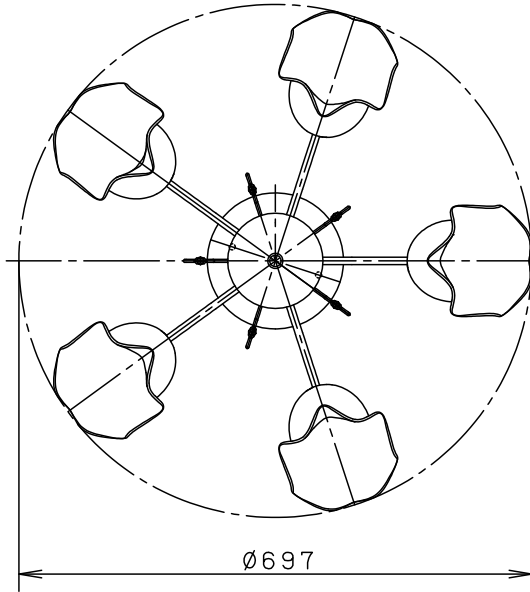

・丸型フル引掛シーリング、角型引掛シーリングの場合
 注) 既設のローゼット(耳付き)が取り付けられている場合には、
 取付金具を使用しないで、そのまま取り付けることができます。

- ・下面開放タイプ
- ・手造り品ですので寸法、および色味・模様が多少異なることがあります。
- ・セードの取付方法は、ホルダーナット方式です。

⚠ 安全に関するご注意

- ・一般屋内用器具です。
 屋外や水気、湿気のある所では使用しないでください。
 絶縁不良による感電の原因となります。
- ・調光器と組み合わせて使用しないでください。
 火災の原因となります。
- ・天井面取付専用器具です。
 傾斜天井には取り付けないでください。
 指定外取り付けは、落下の原因となります。
- ・LEDを直視しないでください。
 目の痛みの原因となることがあります。

明るさ：60形電球5灯器具相当					
定格電圧	入力電流	消費電力			
AC100V	0.64A	37.0W			
付属ランプ	LDA7L-D-G/S/Z6 電球色(2700K 高演色Ra90)	7	ソケット		E 26
		6	下カバー	鋼板(t0.8)	パールゴールド アクリル塗装
器具光束	3593lm	5	飾り	クリスタルガラス	透明
W・数	7.4×5	4	飾り	鋼線(Ø4)	パールゴールド アクリル塗装
器具質量	5.3kg	3	セード	ガラス	乳白つや消し
特記事項		2	アーム	鋼管(t1.6 Ø9.8)	パールゴールド アクリル塗装
		1	フランジ	鋼板(t1.2)	パールゴールド アクリル塗装
部番	部品名	材質・素材厚	備考	パナソニック株式会社	