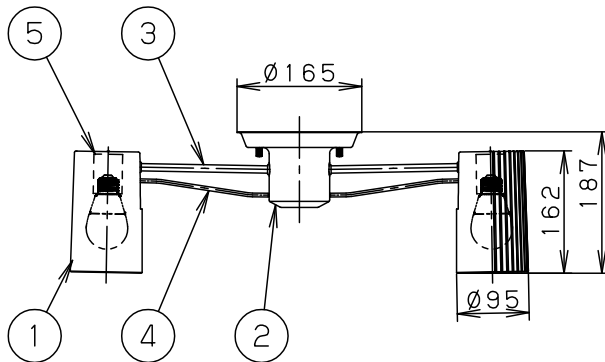

・丸型フル引掛シーリング、角型引掛シーリングの場合
 注) 既設のローゼット(耳付き)が取り付けられている場合には、
 取付金具を使用しないで、そのまま取り付けることができます。

・下面開放タイプ

⚠ 安全に関するご注意

- ・一般屋内用器具です。
 屋外や水気、湿気のある所では使用しないでください。
 絶縁不良による感電の原因となります。
- ・調光器と組み合わせて使用しないでください。
 火災の原因となります。
- ・天井面取付専用器具です。
 傾斜天井には取り付けないでください。
 指定外取り付けは、落下の原因となります。
- ・LEDを直視しないでください。
 目の痛みの原因となることがあります。

明るさ：60形電球6灯器具相当

定格電圧	入力電流	消費電力
AC100V	0.768A	44.4W
付属ランプ	LDA7L-D-G/S/Z6 電球色(2700K 高演色Ra90)	

器具光束	4557lm	5	ソケット		E 2 6	品番
W・数	7.4×6	4	飾り	ステンレス鋼棒(Ø5)	ヘアライン仕上	
器具質量	4.2kg	3	アーム	鋼管(Ø9.8 t1.6)	クローム仕上	三輪 川端
特記事項		2	フランジ	鋼板(t1.2)	クローム仕上	
		1	セード	アクリル	透明・一部つや消し	
部番	部品名	材質・素材厚	備考	パナソニック株式会社		