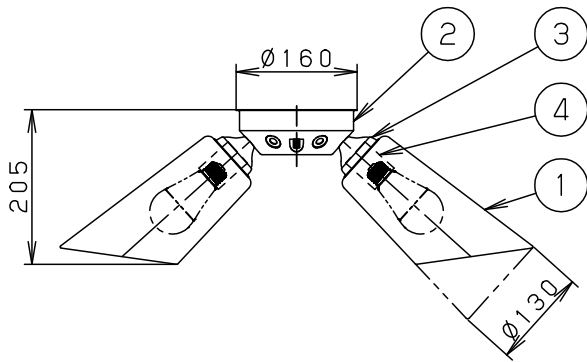

・丸型フル引掛シーリング、フル型引掛シーリングの場合
 注) 既設のローゼット(耳付き)が取り付けられている場合には、
 取付金具を使用しないで、そのまま取り付けることができます。

- ・セードの取付方法は、ホルダーナット方式です。
- ・下面開放タイプ

⚠ 安全に関するご注意

- ・一般屋内用器具です。
屋外や水気、湿気のある所では使用しないでください。
絶縁不良による感電の原因となります。
- ・調光器と組み合わせて使用しないでください。
火災の原因となります。
- ・天井面取付専用器具です。
傾斜天井には取り付けないでください。
指定外取り付けは、落下の原因となります。
- ・LEDを直視しないでください。
目の痛みの原因となることがあります。

明るさ：100形電球6灯器具相当						
定格電圧	入力電流	消費電力				
AC100V	1.16A	69.7W				
付属ランプ	LDA13L-G/Z100E/S/W 電球色(2700K Ra84)		5			品番
W・数	12.9×6		4	ソケット		E 2 6
器具質量	6.5kg		3	セード受け	鋼板(t0.8)	ニッケル仕上
特記事項			2	フランジ	鋼板(t1.2)	ニッケル仕上
			1	セード	ガラス	乳白つや消し
部番	部品名	材質・素材厚	備考	パナソニック株式会社		