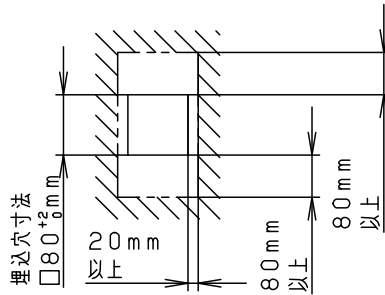

⚠ 注意：商品には耐用年限があります。詳細はCLX2021AAをご参照ください。

＜取付位置のご注意＞

- 埋込穴と壁内の野縁等の障害物の距離を右図の通り離してください。(右図参照) 器具が取付けられなくなります。
- 器具施工時の埋込深さは65mm以上必要です。

壁埋込穴寸法
□80⁺²₋₀

取付バネは9~15mmの壁に取付可能です

＜施工上のご注意＞

- ライトコントロールとの結線方法および注意事項は対応のライトコントロールの承認図などをご参照下さい

定格電圧	入力電流	消費電力
AC100V	0.09A	8.9W

LED	電球色(2700K 高演色Ra95) 明るさ:25形電球1灯器具相当	5				品番 LGB80581LB1
		4	取付バネ	ステンレス鋼板(t0.5)		
器具質量	0.4kg	3	化粧板	アルミダイカスト	ホワイト レザ-サテン塗装	
特記事項		2	カバー	アクリル	乳白	蘭 大 田 和
		1	本体	アルミダイカスト	ホワイト レザ-サテン塗装	
		部番	部品名	材質・素材厚	備考	パナソニック株式会社