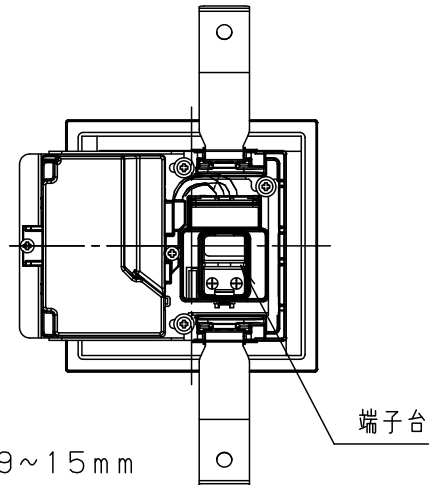

⚠ 注意：商品には耐用年限があります。詳細はCLX2021AAをご参照ください。

＜取付位置のご注意＞

- 埋込穴と壁内の野縁等の障害物の距離を右図の通り離してください。(右図参照) 器具が取付けられなくなります。
- 器具施工時の埋込深さは65mm以上必要です。

壁埋込穴寸法
□80⁺²₋₀

取付バネは9~15mmの壁に取付可能です

＜施工上のご注意＞

- ライトコントロールとの結線方法および注意事項は対応のライトコントロールの承認図などをご参照下さい

定格電圧	入力電流	消費電力
AC100V	0.09A	8.9W

LED	電球色(2700K 高演色Ra95) 明るさ:25形電球1灯器具相当	5				品番 LGB80581LB1
		4	取付バネ	ステンレス鋼板(t0.5)		
器具質量	0.4kg	3	化粧板	アルミダイカスト	ホワイト レザ-サテン塗装	
特記事項		2	カバー	アクリル	乳白	蘭 大 田 和
		1	本体	アルミダイカスト	ホワイト レザ-サテン塗装	
		部番	部品名	材質・素材厚	備考	パナソニック株式会社