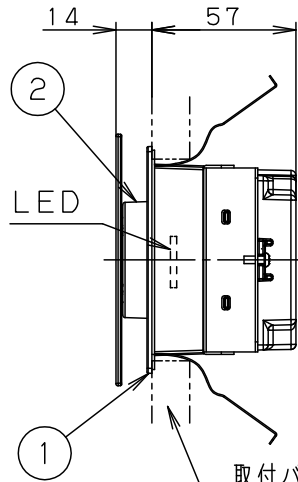

⚠ 注意：商品には耐用年限があります。詳細はCLX2021AAをご参照ください。

＜取付位置のご注意＞

- 埋込穴と壁内の野縁等の障害物の距離を右図の通り離してください。(右図参照) 器具が取付けられなくなります。
- 器具施工時の埋込深さは65mm以上必要です。

壁埋込穴寸法
□80⁺²₋₀

取付バネは9~15mmの壁に取付可能です

＜施工上のご注意＞

- ライトコントロールとの結線方法および注意事項は対応のライトコントロールの承認図などをご参照下さい

定格電圧	入力電流	消費電力
AC100V	0.09A	8.9W

LED	電球色(2700K 高演色Ra95) 明るさ:25形電球1灯器具相当	5				品番 LGB80581LB1
		4	取付バネ	ステンレス鋼板(t0.5)		
器具質量	0.4kg	3	化粧板	アルミダイカスト	ホワイト レザ-サテン塗装	
特記事項		2	カバー	アクリル	乳白	蘭 大 田 和
		1	本体	アルミダイカスト	ホワイト レザ-サテン塗装	
		部番	部品名	材質・素材厚	備考	パナソニック株式会社