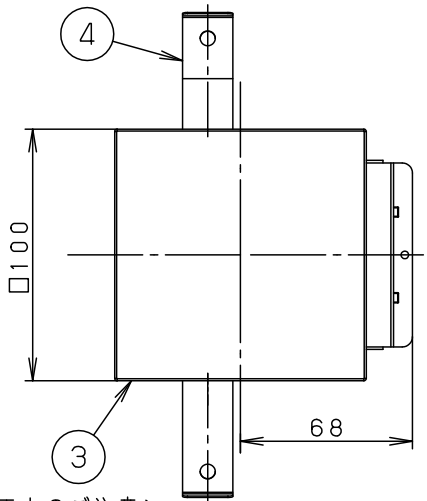

⚠ 注意：商品には耐用年限があります。詳細はCLX2021AAをご参照ください。

＜取付位置のご注意＞

- 埋込穴と壁内の野縁等の障害物の距離を右図の通り離してください。(右図参照) 器具が取付けられなくなります。
- 器具施工時の埋込深さは65mm以上必要です。

壁埋込穴寸法
□80⁺²₋₀

取付バネは9~15mmの壁に取付可能です

＜施工上のご注意＞

- ライトコントロールとの結線方法および注意事項は対応のライトコントロールの承認図などをご参照下さい

定格電圧	入力電流	消費電力
AC100V	0.09A	8.9W

LED	電球色(2700K 高演色Ra95) 明るさ:25形電球1灯器具相当	5				品番 LGB80581LB1
		4	取付バネ	ステンレス鋼板(t0.5)		
器具質量	0.4kg	3	化粧板	アルミダイカスト	ホワイト レザ-サテン塗装	
特記事項		2	カバー	アクリル	乳白	蘭 大 田 和
		1	本体	アルミダイカスト	ホワイト レザ-サテン塗装	
		部番	部品名	材質・素材厚	備考	パナソニック株式会社