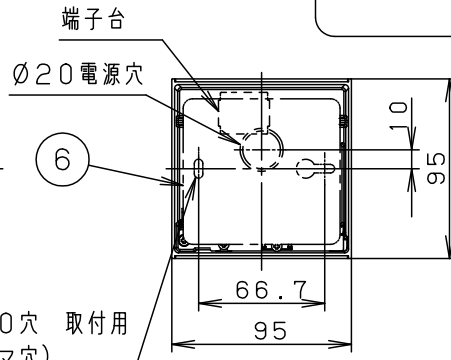

⚠ 注意：商品には耐用年限があります。詳細はCLX2021AAをご参照ください。

固定ネジ
(六角穴付小ネジ)
(対辺ミリサイズ3)

六角レンチは下記サイズのもの
を別途ご用意ください。

<施工上のご注意>

- ・ライトコントロールとの結線方法および注意事項は
対応のライトコントロールの承認図などをご参照下さい
- ・リビングライコンと組み合わせて使用する場合は、
1回路あたりの接続台数が10台以下の場合には
プーasterを使用しないでください。ちらつきの原因となります。