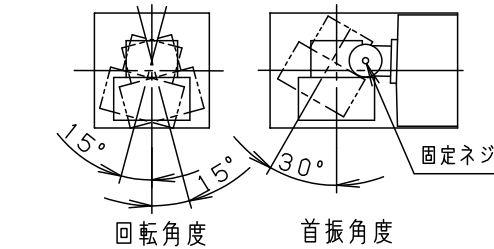

⚠ 注意：商品には耐用年限があります。詳細はCLX2021AAをご参照ください。

固定ネジ
(六角穴付小ネジ)
(対辺ミリサイズ3)

六角レンチは下記サイズのもの
を別途ご用意ください。

<施工上のご注意>

- ・ライトコントロールとの結線方法および注意事項は
対応のライトコントロールの承認図などをご参照下さい
- ・リビングライコンと組み合わせて使用する場合は、
1回路あたりの接続台数が10台以下の場合には
プーasterを使用しないでください。ちらつきの原因となります。