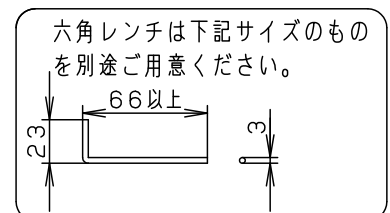

⚠ 注意：商品には耐用年限があります。詳細はCLX2021AAをご参照ください。

固定ネジ
(六角穴付小ネジ)
(対辺ミリサイズ3)

六角レンチは下記サイズのもの
を別途ご用意ください。

<施工上のご注意>

- ・ライトコントロールとの結線方法および注意事項は
対応のライトコントロールの承認図などをご参照下さい
- ・リビングライコンと組み合わせて使用する場合は、
1回路あたりの接続台数が10台以下の場合には
プーasterを使用しないでください。ちらつきの原因となります。