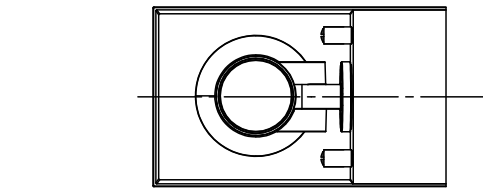

⚠ 注意：商品には耐用年限があります。詳細はCLX2021AAをご参照ください。

固定ネジ
(六角穴付小ネジ)
(対辺ミリサイズ3)

六角レンチは下記サイズのもの
を別途ご用意ください。

<施工上のご注意>

- ・ライトコントロールとの結線方法および注意事項は
対応のライトコントロールの承認図などをご参照下さい
- ・リビングライコンと組み合わせて使用する場合は、
1回路あたりの接続台数が10台以下の場合には
プーasterを使用しないでください。ちらつきの原因となります。