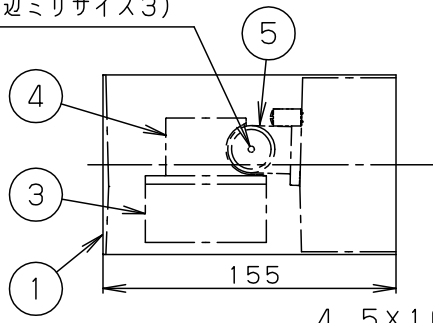

⚠ 注意：商品には耐用年限があります。詳細はCLX2021AAをご参照ください。

固定ネジ
(六角穴付小ネジ)
(対辺ミリサイズ3)

六角レンチは下記サイズのもの
を別途ご用意ください。

<施工上のご注意>

- ・ライトコントロールとの結線方法および注意事項は
対応のライトコントロールの承認図などをご参照下さい
- ・リビングライコンと組み合わせて使用する場合は、
1回路あたりの接続台数が10台以下の場合には
プーasterを使用しないでください。ちらつきの原因となります。