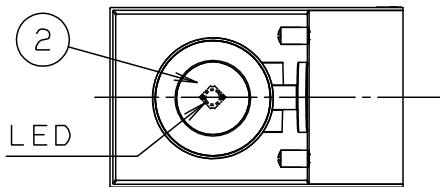

⚠ 注意：商品には耐用年限があります。詳細はCLX2021AAをご参照ください。

固定ネジ
(六角穴付小ネジ)
(対辺ミリサイズ3)

六角レンチは下記サイズのもの
を別途ご用意ください。

<施工上のご注意>

- ・ライトコントロールとの結線方法および注意事項は
対応のライトコントロールの承認図などをご参照下さい
- ・リビングライコンと組み合わせて使用する場合は、
1回路あたりの接続台数が10台以下の場合には
プーasterを使用しないでください。ちらつきの原因となります。