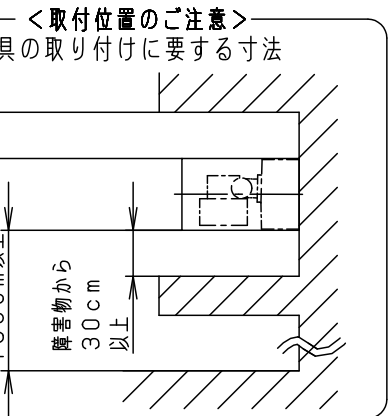

⚠ 注意：商品には耐用年限があります。詳細はCLX2021AAをご参照ください。

固定ネジ
(六角穴付小ネジ)
(対辺ミリサイズ3)

六角レンチは下記サイズのもの
を別途ご用意ください。

<施工上のご注意>

- ・ライトコントロールとの結線方法および注意事項は
対応のライトコントロールの承認図などをご参照下さい
- ・リビングライコンと組み合わせて使用する場合は、
1回路あたりの接続台数が10台以下の場合には
プーasterを使用しないでください。ちらつきの原因となります。

定格電圧	入力電流	消費電力	6	取付板	亜鉛鋼板 (t1.2)			
AC100V	0.09A	8.9W	5	ヒンジ	アルミダイカスト	ホワイト レザ-サテンポリエステル塗装	品番	
LED	温白色 (3500K 高演色Ra95) 明るさ: 60形電球1灯器具相当		4	本体	アルミダイカスト	ホワイト レザ-サテンポリエステル塗装		
器具質量	1.0kg		3	枠	アルミダイカスト	ホワイト レザ-サテンポリエステル塗装	LGB80621LB1	
特記事項			2	カバー	アクリル	透明	蘭 奥代 田 代	
			1	セード	アルミダイカスト	ホワイト レザ-サテンポリエステル塗装		
				部番	部品名	材質・素材厚	備考	パナソニック株式会社