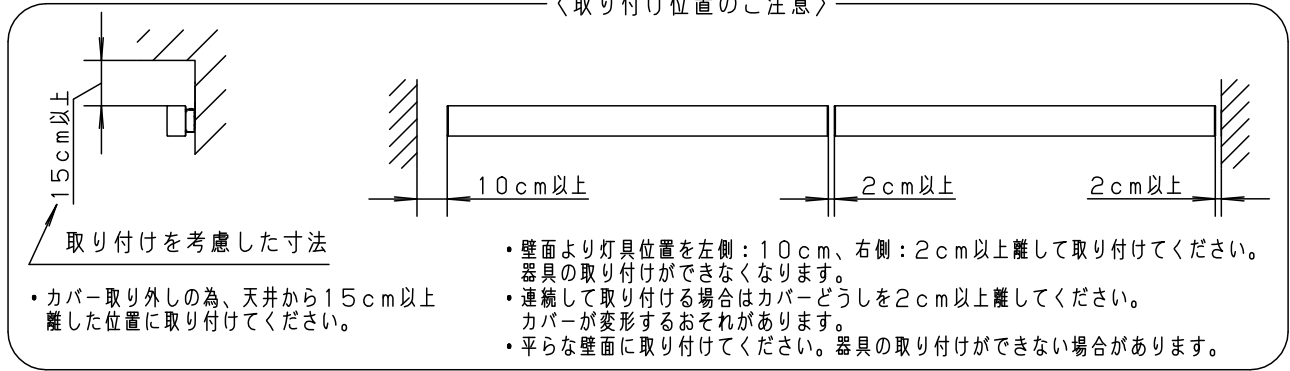

＜取り付け位置のご注意＞

＜使用上のご注意＞

- LEDにはバラツキがあるため、同一品番商品でも商品ごとに発光色、明るさが異なる場合があります。
- 器具の近くでは、ラジオやテレビなどの音響、映像機器に雑音が入る場合があります。
- ほたるスイッチと接続する場合は1回路につきスイッチ3個まででご使用ください。4個以上のほたるスイッチと接続すると、スイッチを切にしても器具が消灯しないことがあります。
- 器具の近くでは、電子錠などに使用する光高周波方式のリモコンが動作しない場合がごくまれにありますのでご注意ください。
- カバーの取付方法は、ツマミネジ方式です。
- 電源ユニット内蔵型（2個）

安全に関するご注意

- 一般屋内用器具です。屋外や水気、湿気のある所では使用しないでください。絶縁不良による感電の原因となります。
- LEDを直視しないでください。目の痛みの原因となることがあります。
- 壁面取り付け（右図方向）専用器具です。指定外取付は落下の原因となります。
- 調光器と組み合わせて使用しないでください。火災の原因となります。

ツマミネジ

定格電圧	入力電流	消費電力				品番	
AC100V	0.4A	39.2W	5			LGB81774LE1	
LED	温白色 (3500K Ra83) 明るさ：32形Hf蛍光灯2灯器具相当		4				
器具光束	4530lm		3	本体	鋼板 (t0.5) 高反射白色 エポキシ粉体塗装		
器具質量	2.8kg		2	取付板	鋼板 (t0.5) クールホワイト ポリエステル粉体塗装	菌田 出島	
特記事項			1	カバー	アクリル 乳白		
			部番	部品名	材質・素材厚	備考	パナソニック株式会社