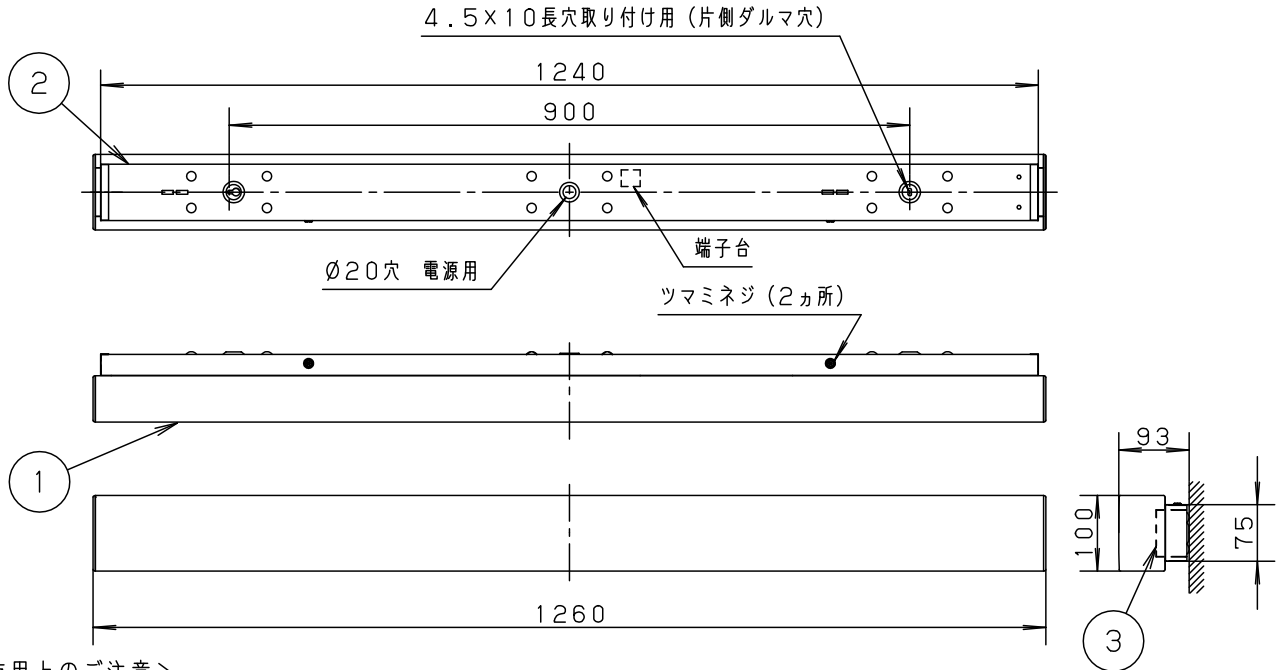

＜取り付け位置のご注意＞

＜使用上のご注意＞

- LEDにはバラツキがあるため、同一品番商品でも商品ごとに発光色、明るさが異なる場合があります。
- 器具の近くでは、ラジオやテレビなどの音響、映像機器に雑音が入る場合があります。
- ほたるスイッチと接続する場合は1回路につきスイッチ3個まででご使用ください。4個以上のほたるスイッチと接続すると、スイッチを切にしても器具が消灯しないことがあります。
- 器具の近くでは、電子錠などに使用する光高周波方式のリモコンが動作しない場合がごくまれにありますのでご注意ください。
- カバーの取付方法は、ツマミネジ方式です。
- 電源ユニット内蔵型（2個）

安全に関するご注意

- 一般屋内用器具です。屋外や水気、湿気のある所では使用しないでください。絶縁不良による感電の原因となります。
- LEDを直視しないでください。目の痛みの原因となることがあります。
- 壁面取り付け（右図方向）専用器具です。指定外取付は落下の原因となります。
- 調光器と組み合わせて使用しないでください。火災の原因となります。

ツマミネジ

定格電圧	入力電流	消費電力				品番	
AC100V	0.4A	39.2W	5			LGB81774LE1	
LED	温白色 (3500K Ra83) 明るさ：32形Hf蛍光灯2灯器具相当		4				
器具光束	4530lm		3	本体	鋼板 (t0.5) 高反射白色 エポキシ粉体塗装		
器具質量	2.8kg		2	取付板	鋼板 (t0.5) クールホワイト ポリエステル粉体塗装	菌田 出島	
特記事項			1	カバー	アクリル 乳白		
			部番	部品名	材質・素材厚	備考	パナソニック株式会社